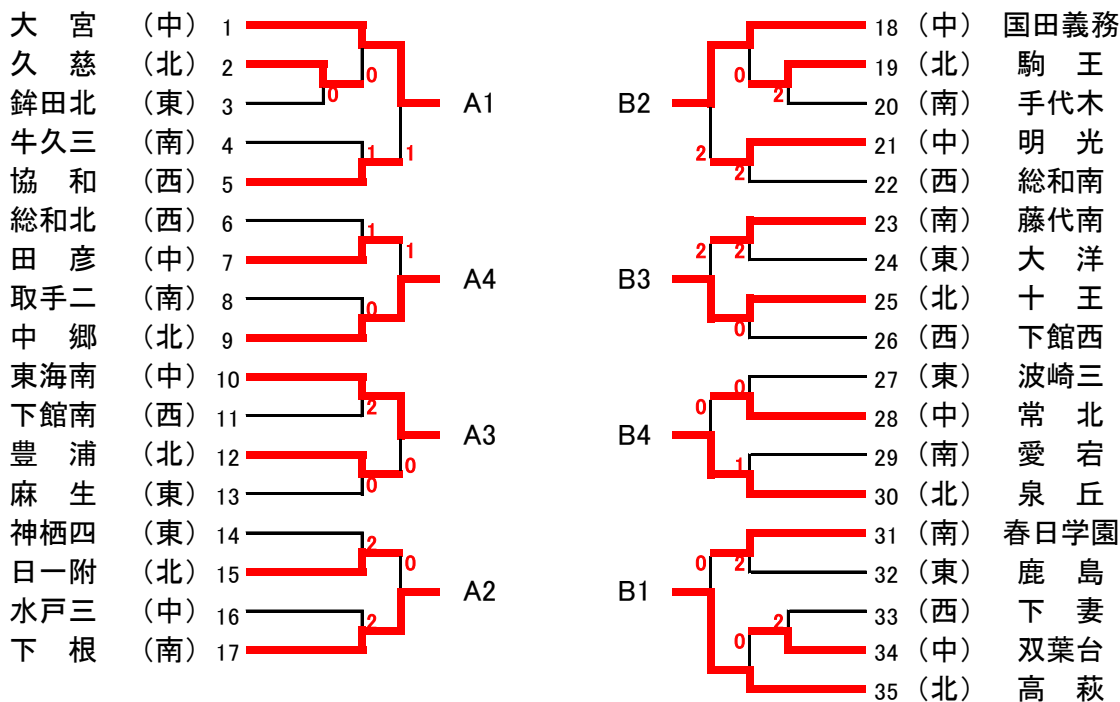

男子団体戦

準決勝リーグA

		那珂一	水戸三	磯原	那珂四	ポイント	順位
A1	那珂一	-	○3-1	○3-0	○3-1	6	1
A2	水戸三	×1-3	-	○3-1	○3-1	5	2
A3	磯原	×0-3	×1-3	-	○3-1	4	3
A4	那珂四	×1-3	×1-3	×1-3	-	3	4

準決勝リーグB

		手代木	東海南	高萩	大島	ポイント	順位
B1	手代木	-	○3-0	×2-3	×2-3	4	3
B2	東海南	×0-3	-	×2-3	×2-3	3	4
B3	高萩	○3-2	○3-2	-	○3-2	6	1
B4	大島	○3-2	○3-2	×2-3	-	5	2

女子団体戦

準決勝リーグA

		大宮	下根	東海南	中郷	ポイント	順位
A1	大宮	-	○3-2	○3-1	×1-3	5	2
A2	下根	×2-3	-	×2-3	○3-2	4	4
A3	東海南	×1-3	○3-2	-	×1-3	4	3
A4	中郷	○3-1	×2-3	○3-1	-	5	1

※順位付けは直接対決の結果による

準決勝リーグB

		高萩	国田義教	十王	泉丘	ポイント	順位
B1	高萩	-	○3-2	○3-0	○3-2	6	1
B2	国田義教	×2-3	-	○3-1	×1-3	4	3
B3	十王	×0-3	×1-3	-	×0-3	3	4
B4	泉丘	×2-3	○3-1	○3-0	-	5	2

男子シングルス

5～8位決定

7位決定

3位決定

11位決定

9～16位決定

男子ダブルス

【男子ダブルス】

女子シングルス

5～8位決定

7位決定

3位決定

11位決定

9～16位決定

女子ダブルス

【女子ダブルス】