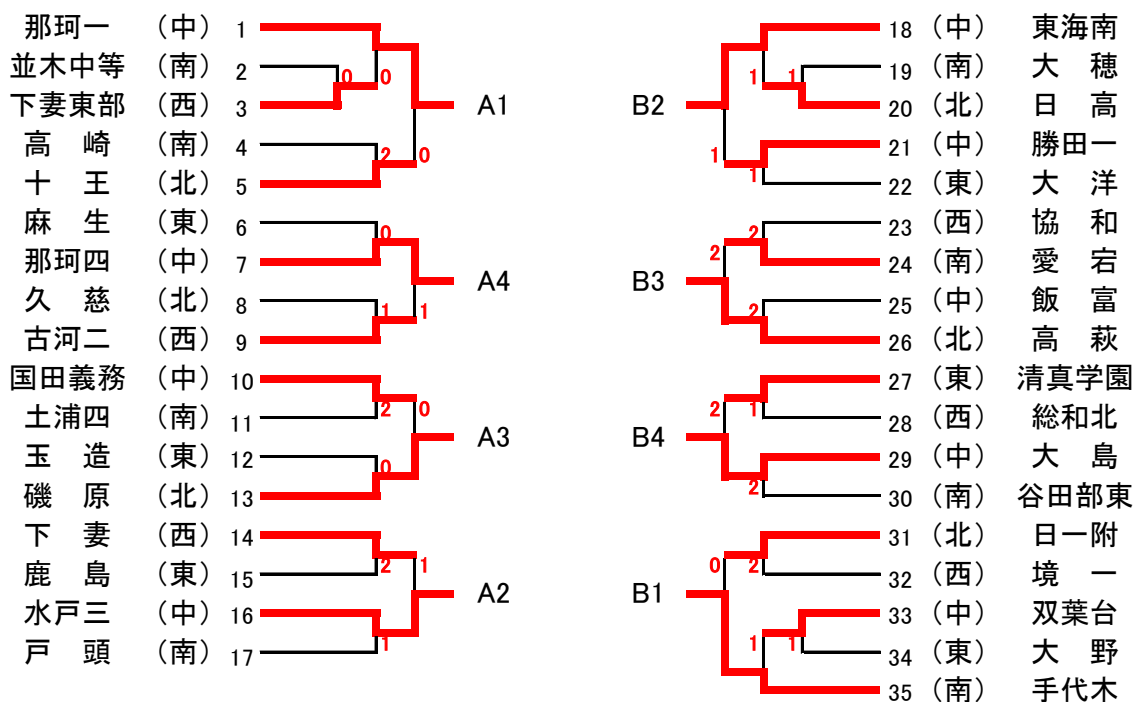

男子団体戦

準決勝リーグA

		那珂一	水戸三	磯原	那珂四	ポイント	順位
A1	那珂一	-	○3-1	○3-0	○3-1	6	1
A2	水戸三	×1-3	-	○3-1	○3-1	5	2
A3	磯原	×0-3	×1-3	-	○3-1	4	3
A4	那珂四	×1-3	×1-3	×1-3	-	3	4

準決勝リーグB

		手代木	東海南	高萩	大島	ポイント	順位
B1	手代木	-	○3-0	×2-3	×2-3	4	3
B2	東海南	×0-3	-	×2-3	×2-3	3	4
B3	高萩	○3-2	○3-2	-	○3-2	6	1
B4	大島	○3-2	○3-2	×2-3	-	5	2

女子団体戦

準決勝リーグA

		大宮	下根	東海南	中郷	ポイント	順位
A1	大宮	-	○3-2	○3-1	×1-3	5	2
A2	下根	×2-3	-	×2-3	○3-2	4	4
A3	東海南	×1-3	○3-2	-	×1-3	4	3
A4	中郷	○3-1	×2-3	○3-1	-	5	1

※順位付けは直接対決の結果による

準決勝リーグB

		高萩	国田義教	十王	泉丘	ポイント	順位
B1	高萩	-	○3-2	○3-0	○3-2	6	1
B2	国田義教	×2-3	-	○3-1	×1-3	4	3
B3	十王	×0-3	×1-3	-	×0-3	3	4
B4	泉丘	×2-3	○3-1	○3-0	-	5	2

女子シングルス

5～8位決定

7位決定

3位決定

11位決定

9～16位決定

女子ダブルス

【女子ダブルス】