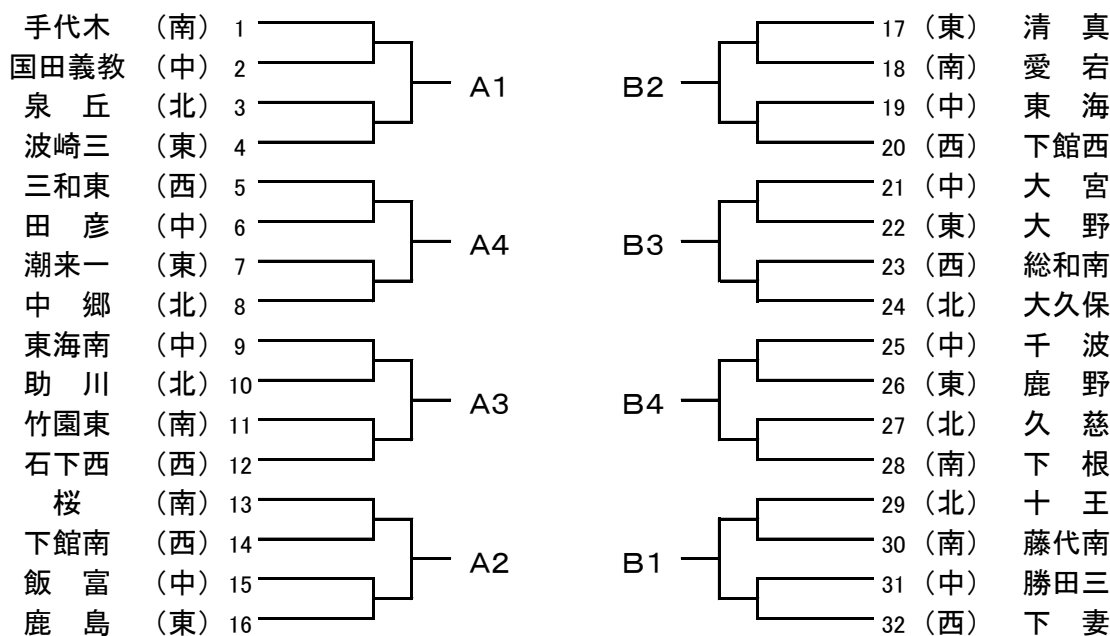

# 男子団体戦

準決勝リーグA

						ポイント	順位
A1							
A2							
A3							
A4							

準決勝リーグB

						ポイント	順位
B1							
B2							
B3							
B4							

1-4位決定リーグ

						ポイント	順位
1							
2							
3							
4							

5-8位決定リーグ

						ポイント	順位
1							
2							
3							
4							

最終順位

- |    |       |    |       |
|----|-------|----|-------|
| 1位 | _____ | 5位 | _____ |
| 2位 | _____ | 6位 | _____ |
| 3位 | _____ | 7位 | _____ |
| 4位 | _____ | 8位 | _____ |

# 女子団体戦

準決勝リーグA

						ポイント	順位
A1							
A2							
A3							
A4							

準決勝リーグB

						ポイント	順位
B1							
B2							
B3							
B4							

1-4位決定リーグ

						ポイント	順位
1							
2							
3							
4							

5-8位決定リーグ