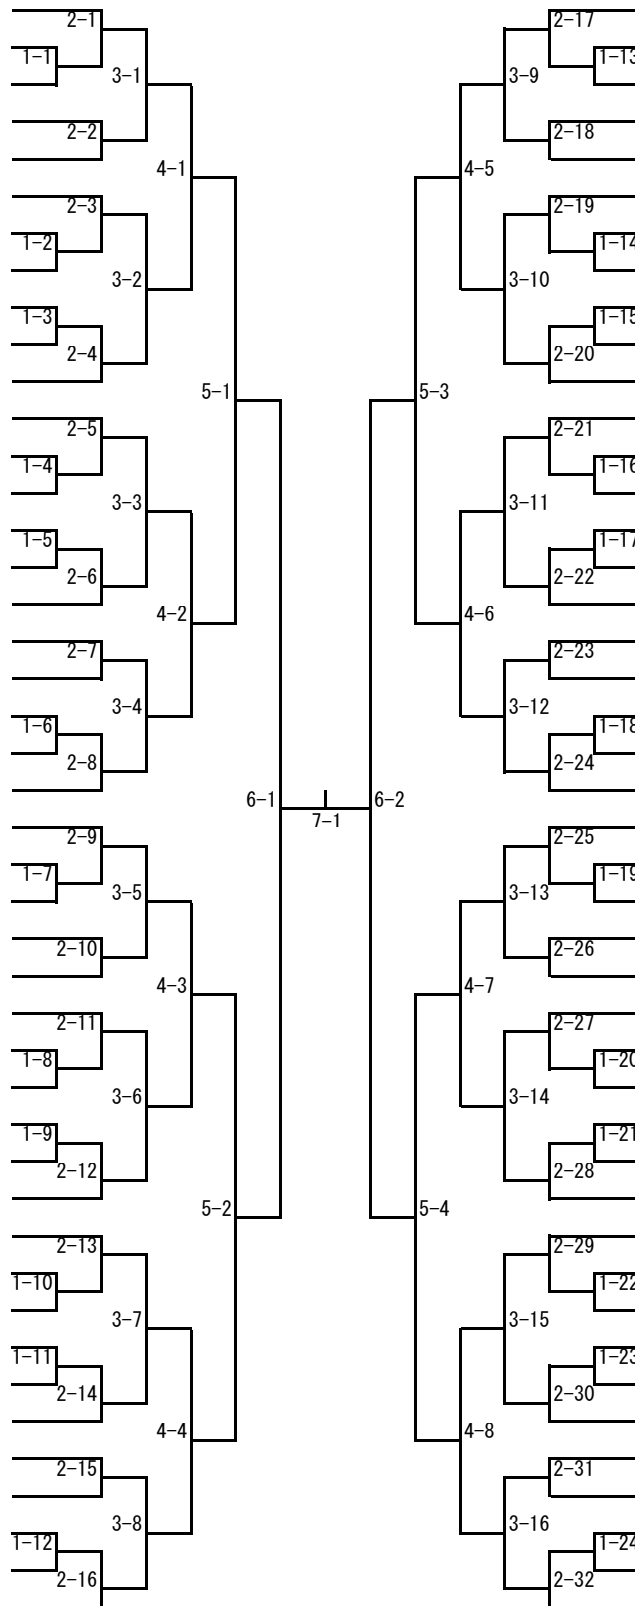

女子シングルス

- 1 新治 愁菜 青葉
- 2 佐々 瞳 春日学園
- 3 関根 彩椰 波崎四
- 4 堀田 葵 松岡
- 5 香取 穂佳 三和
- 6 梁瀬 涼那 十王
- 7 小田 菜月 大宮
- 8 三代 采音 波崎三
- 9 有松 心愛 小絹
- 10 松岡 心結 友部二
- 11 塚越 真桜 下館西
- 12 畑崎 舞 中郷
- 13 高野 紫帆 下妻
- 14 佐伯 百菜 旭
- 15 田口 美波 泉丘
- 16 立原 古都 勝田二
- 17 田尻 菜奈美 下根
- 18 横田 いつみ 大洋
- 19 石川 優花 藤代南
- 20 横田 彩華 五霞
- 21 鈴木 実咲 大久保
- 22 山本 歩実 那珂一
- 23 間中 里咲 総和北
- 24 野平 未来 那珂湊
- 25 長岐 明寿美 多賀
- 26 田村 梨桜 土浦三
- 27 平山 亜璃咲 波崎一
- 28 馬場 亜衣美 高萩
- 29 藤丸 絢生 茗溪学園
- 30 大倉 愛梨 協和
- 31 阿達 奈々 藤代南
- 32 宮本 佳奈 清真学園
- 33 小橋 彩莉咲 水戸四
- 34 関澤 里菜 大宮
- 35 後藤 美咲 下館西
- 36 吉村 寧々花 久慈
- 37 砥綿 愛美 田彦
- 38 長谷川 綾香 波崎二
- 39 瀬島 優里 土浦四
- 40 大湯 希 中根台
- 41 平野ともか 神栖四
- 42 中村 みく 明野
- 43 小塚 わかな 佐野
- 44 菌部 美咲 泉丘

- 渡邊 愛梨 下根 45
- 川又 実緒 水戸一 46
- 山口 遥 清真学園 47
- 千田 千愛 日一附 48
- 毛利 かなで 下館西 49
- 小室 伎楽来 泉丘 50
- 大嶋 萌香 協和 51
- 鳴戸 彩乃 那珂一 52
- 阿部 ほの香 茗溪学園 53
- 野口 寧音 鹿島 54
- 塩田 結凧 友部二 55
- 上島 かりん 東海南 56
- 牧野 杏梨 大久保 57
- 河合 和奏 結城南 58
- 金島 美優 波崎三 59
- 大森 ひなの 高萩 60
- 岩本 夏芽 牛久南 61
- 田口 麻衣 大洋 62
- 白鳥 結花 三和北 63
- 藤沼 志歩 御所ヶ丘 64
- 岩間 海音 緑岡 65
- 吉田 花音 中郷 66
- 川西 唯加 大宮 67
- 進藤 心奈 松岡 68
- 長場 真由 神栖三 69
- 酒巻 杏花 藤代南 70
- 野本 花音 総和南 71
- 伊藤 結香 十王 72
- 豊島 千咲 愛宕 73
- 根本 志保 国田義教 74
- 伊藤 萌夏 城里常北 75
- 若林 るりか 岩瀬西 76
- 椿 萌菜 波崎三 77
- 大島 歩 下妻 78
- 大野 心々美 牛久三 79
- 今川 綾菜 高萩 80
- 大門 凜 中郷 81
- 菅谷 都桜 大洋 82
- 小林 真生 勝田二 83
- 鈴木 梨香 波崎二 84
- 仲田 江里菜 飯富 85
- 斉藤 由菜 五霞 86
- 増原 菜由 中根台 87
- 鈴木 碧衣 泉丘 88