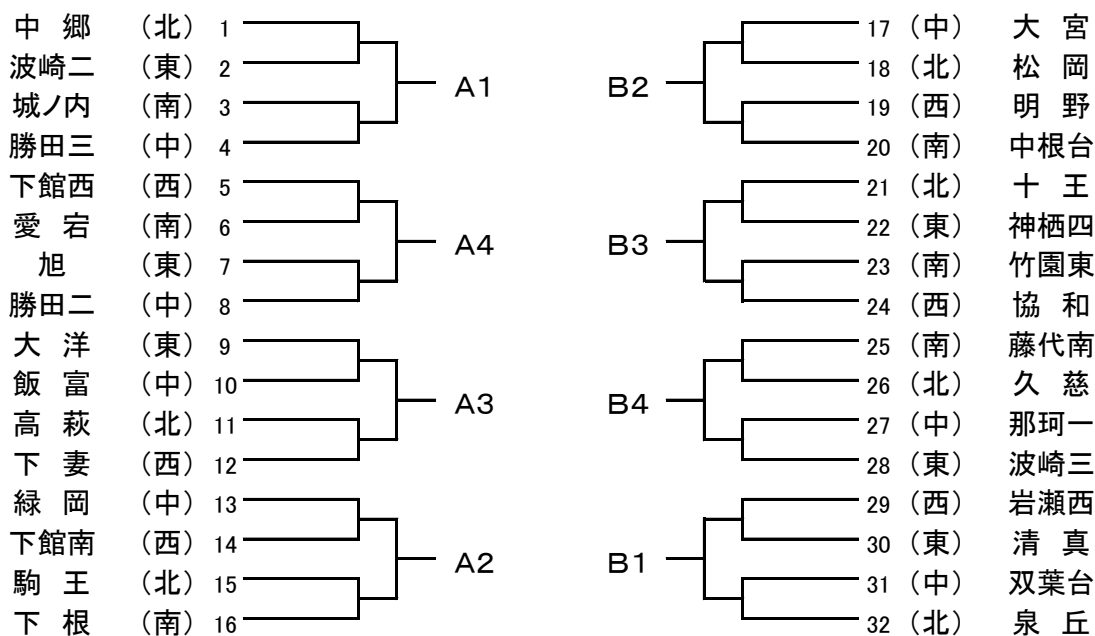

# 男子団体戦

準決勝リーグA

						ポイント	順位
A1							
A2							
A3							
A4							

準決勝リーグB

						ポイント	順位
B1							
B2							
B3							
B4							

1-4位決定リーグ

						ポイント	順位
1							
2							
3							
4							

5-8位決定リーグ

						ポイント	順位
1							
2							
3							
4							

最終順位

- |    |       |    |       |
|----|-------|----|-------|
| 1位 | _____ | 5位 | _____ |
| 2位 | _____ | 6位 | _____ |
| 3位 | _____ | 7位 | _____ |
| 4位 | _____ | 8位 | _____ |

# 女子団体戦

準決勝リーグA

						ポイント	順位
A1							
A2							
A3							
A4							

準決勝リーグB

						ポイント	順位
B1							
B2							
B3							
B4							

1-4位決定リーグ

						ポイント	順位
1							
2							
3							
4							

5-8位決定リーグ