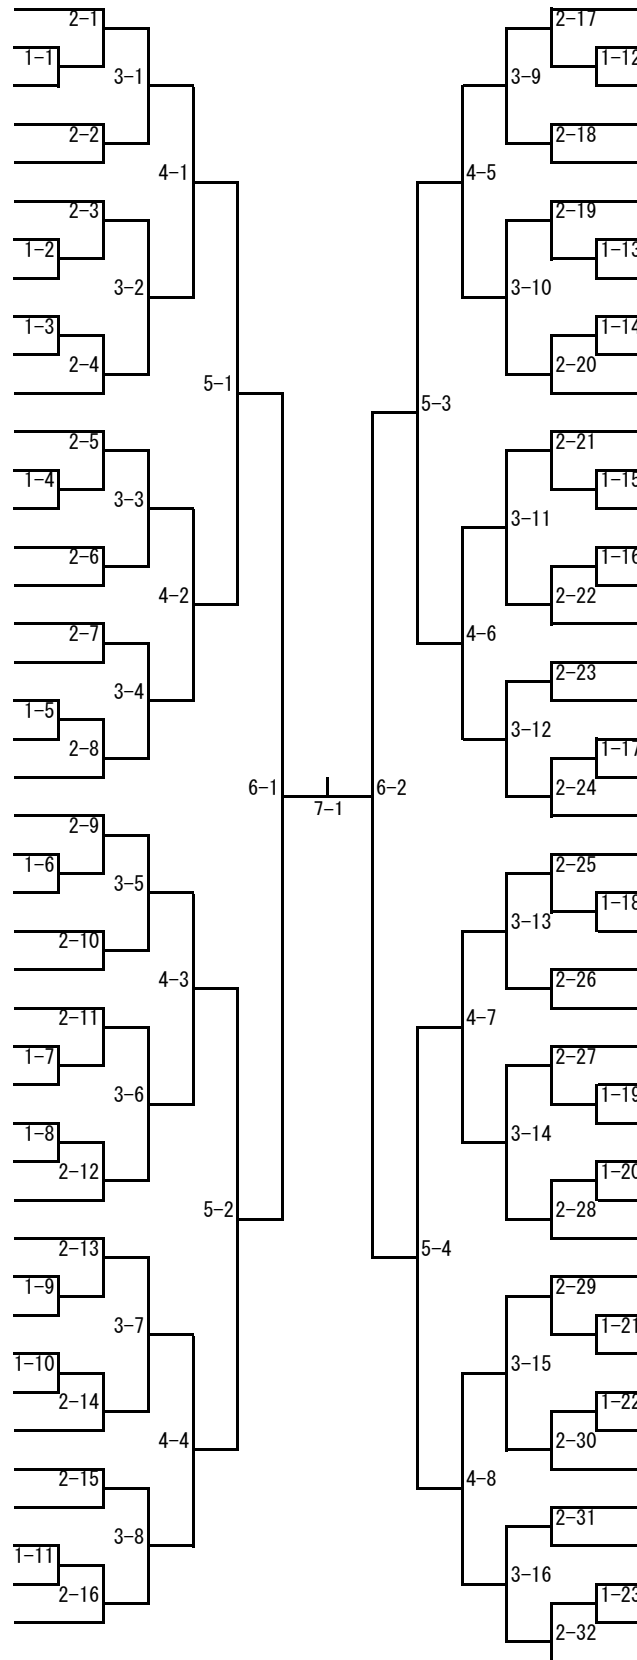

# 男子団体戦

準決勝リーグA

						ポイント	順位
A1							
A2							
A3							
A4							

準決勝リーグB

						ポイント	順位
B1							
B2							
B3							
B4							

1-4位決定リーグ

						ポイント	順位
1							
2							
3							
4							

5-8位決定リーグ

						ポイント	順位
1							
2							
3							
4							

最終順位

- |    |       |    |       |
|----|-------|----|-------|
| 1位 | _____ | 5位 | _____ |
| 2位 | _____ | 6位 | _____ |
| 3位 | _____ | 7位 | _____ |
| 4位 | _____ | 8位 | _____ |

# 女子団体戦

準決勝リーグA

						ポイント	順位
A1							
A2							
A3							
A4							

準決勝リーグB

						ポイント	順位
B1							
B2							
B3							
B4							

1-4位決定リーグ

						ポイント	順位
1							
2							
3							
4							

5-8位決定リーグ

						ポイント	順位
1							
2							
3							
4							

最終順位

1位 \_\_\_\_\_  
 2位 \_\_\_\_\_  
 3位 \_\_\_\_\_  
 4位 \_\_\_\_\_

5位 \_\_\_\_\_  
 6位 \_\_\_\_\_  
 7位 \_\_\_\_\_  
 8位 \_\_\_\_\_

男子シングルス

- 1 助川 宏成 水戸五
- 2 黒澤 琉都 大久保
- 3 橋本 龍汰 愛宕
- 4 片田 悠聖 大野
- 5 清水 光 下妻
- 6 栗原 啓輔 下妻東部
- 7 樫村 颯 十王
- 8 湯浅 堅斗 土浦四
- 9 伊多波 善範 勝田三
- 10 森 丈耀 下根
- 11 椎名 里其 波崎三
- 12 大貫 尚哉 田彦
- 13 中野 央晴 竹園東
- 14 隈 聡太 清真学園
- 15 加藤 侑玖 下館西
- 16 森 翔真 泉丘
- 17 飯塚 晴紀 那珂一
- 18 大庭 卓将 神栖三
- 19 島田 響 石下西
- 20 森 元輝 平沢
- 21 倉持 和輝 藤代
- 22 藤本 雅也 下妻
- 23 森 成輝 藤代南
- 24 小屋 怜央 高萩
- 25 田向 拓海 波崎三
- 26 松山 律稀 大島
- 27 遠藤 葉 清真学園
- 28 神田 尚也 下根
- 29 高嶋 琉仁 総和北
- 30 長久保 黎斗 中郷
- 31 阿久津 楓 長山
- 32 鈴木 瑛太 東海南
- 33 會澤 龍生 大宮
- 34 吉田 尚生 桜
- 35 関 駿史 久慈
- 36 菊池 駿太郎 飯富
- 37 日向寺直哉 鹿野
- 38 渡辺 日向 古河一
- 39 荻津 圭介 緑岡
- 40 新信田 航輝 大野
- 41 中言 和希 秋山
- 42 関 悠太 三和東
- 43 坪松 論 手代木