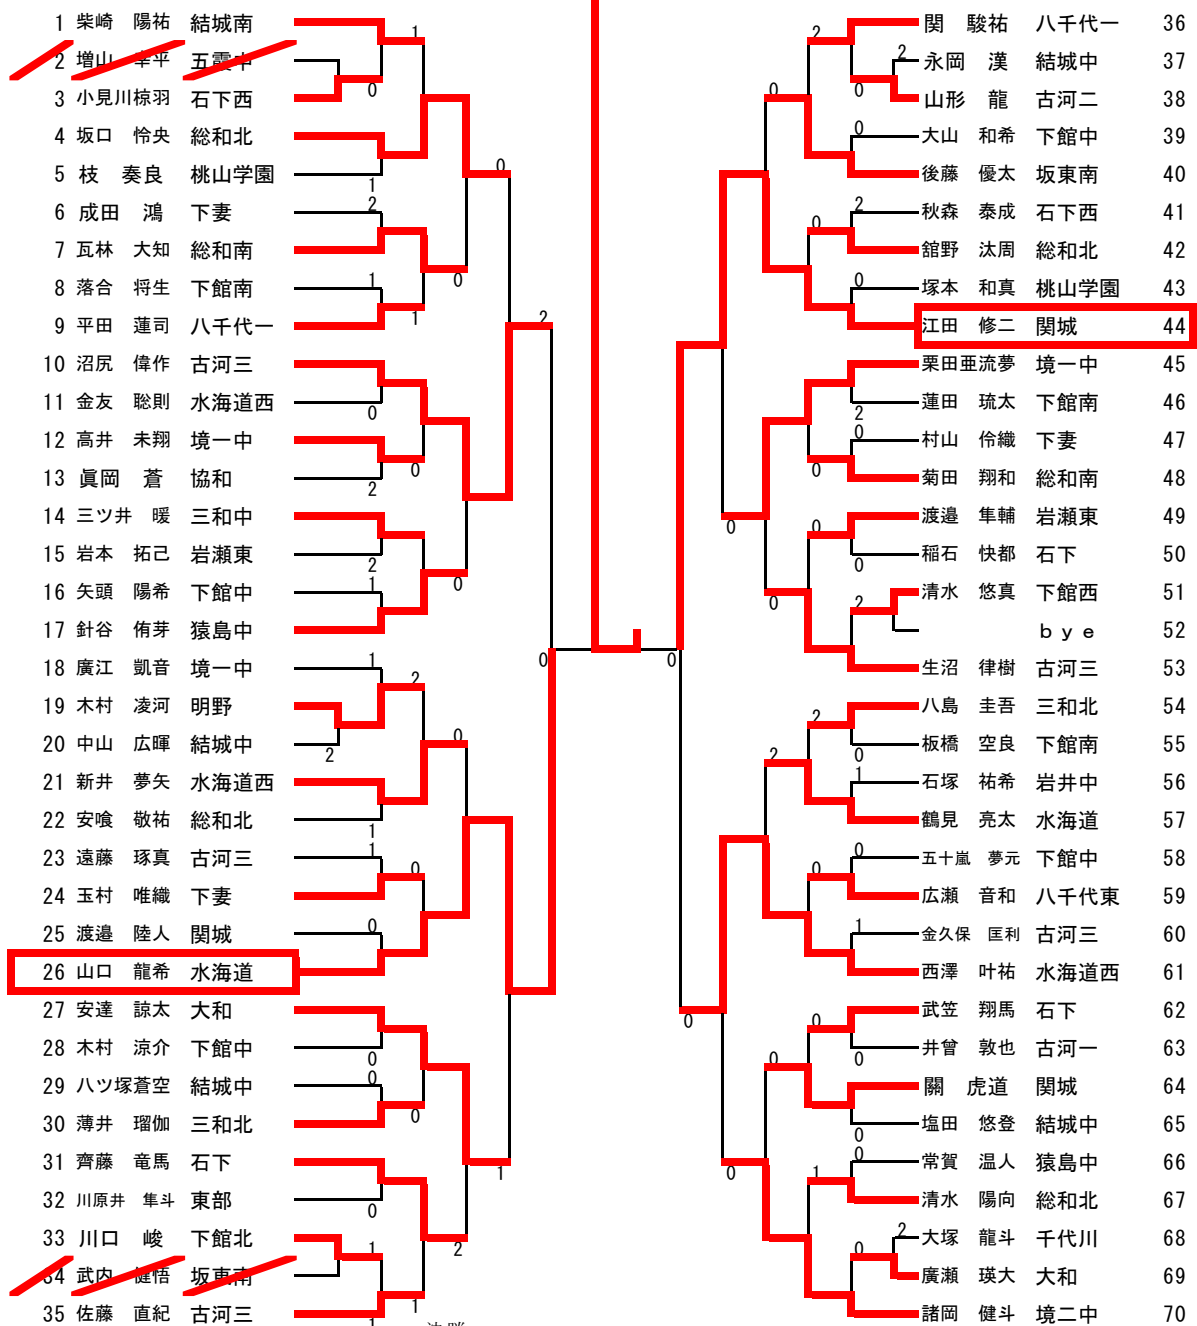

1年 男子シングルス (1)

S1 渡辺 日向 古河一

決勝	S1 渡辺 日向	2 - 3	栗原 啓輔	280
	古河一		東部	
3位決定戦	140 高 理誓	2 - 3	川島 昂平	176
	水海道西		古河一	
準決勝	S1 渡辺 日向	3 - 0	高 理誓	140
	古河一		水海道西	
	176 川島 昂平	0 - 3	栗原 啓輔	280
	古河一		東部	

1年 男子シングルス (2)

71	飯島 寛太	桃山学園								山本 優空	古河一	106
72	田村 蓮	古河三								野口 煌世	境一中	107
73	武藤 光生	八千代一	0	0						増田 蓮	下館中	108
74	赤荻 成	境二中								藤井 誠弥	結城中	109
75	安達 聖貴	結城中		0	0	2				大塚 琉斐	下妻	110
76	森藤 涼太	三和北								本橋 奏多	水海道	111
77	三浦 陽人	石下		0						本田 達矢	三和北	112
78	松崎 翔	東部		1						須藤 叶翔	大和	113
79	柿木 海人	明野			2					萩原 啓太	下館南	114
80	柳堀 優	石下西				0				廣沢 友也	協和	115
81	飛川 涼	下館中		0						青木 悠希	猿島中	116
82	金子 隼斗	三和中		0						内海 太希	石下西	117
83	平賀 宏映	坂東南			0					永坂 純季	三和東	118
84	稲葉 翔空	結城南		1						小川 龍樹	古河三	119
85	田崎希理也	関城			0					中川 樹	石下	120
86	鈴木 陽太	総和北		0		1				荒井 啓貴	八千代一	121
87	鈴木 裕太	下妻								海野 宏弥	岩瀬東	122
88	小田 航大	古河一				1				吉原 優摩	下館西	123
89	葭葉 祐介	水海道西								早野 一弥	総和南	124
90	秋葉 恒希	猿島中		1	0					外山 和希	下館南	125
91	榎戸 愛斗	大和								佐々木蓮大	水海道	126
92	直井 歩夢	下館南		0		1				沼尻 悠聖	東部	127
93	猪狩 朔也	古河二		1	1					奥村 翔太	猿島中	128
94	小林 礼延	東部								飯田 陽正	関城	129
95	初見 泰晴	境一中		1		0				國府田響輝	八千代東	130
96	佐藤 龍二	下館中								吉野 椋太	古河三	131
97	栗原 俊太	五霞中			0					新井 琉玖	下館北	132
98	鈴木 結人	岩瀬西				0				倉持 天	坂東南	133
99	柴崎 悠翔	協和		2						齋藤 泰樹	結城南	134
100	関根 智生	古河三								塩谷 瞬	古河二	135
101	中澤 岬輝	総和北			0					松山 康生	下妻	136
102	竹澤 和真	結城中			0					宇津木雄哉	五霞中	137
103	高橋 伸和	水海道		0	0					小泉壮次郎	総和北	138
104	古矢 悠真	岩井中								宮山 和優	桃山学園	139
105	雨宮 和希	下館北								高 理誓	水海道西	140