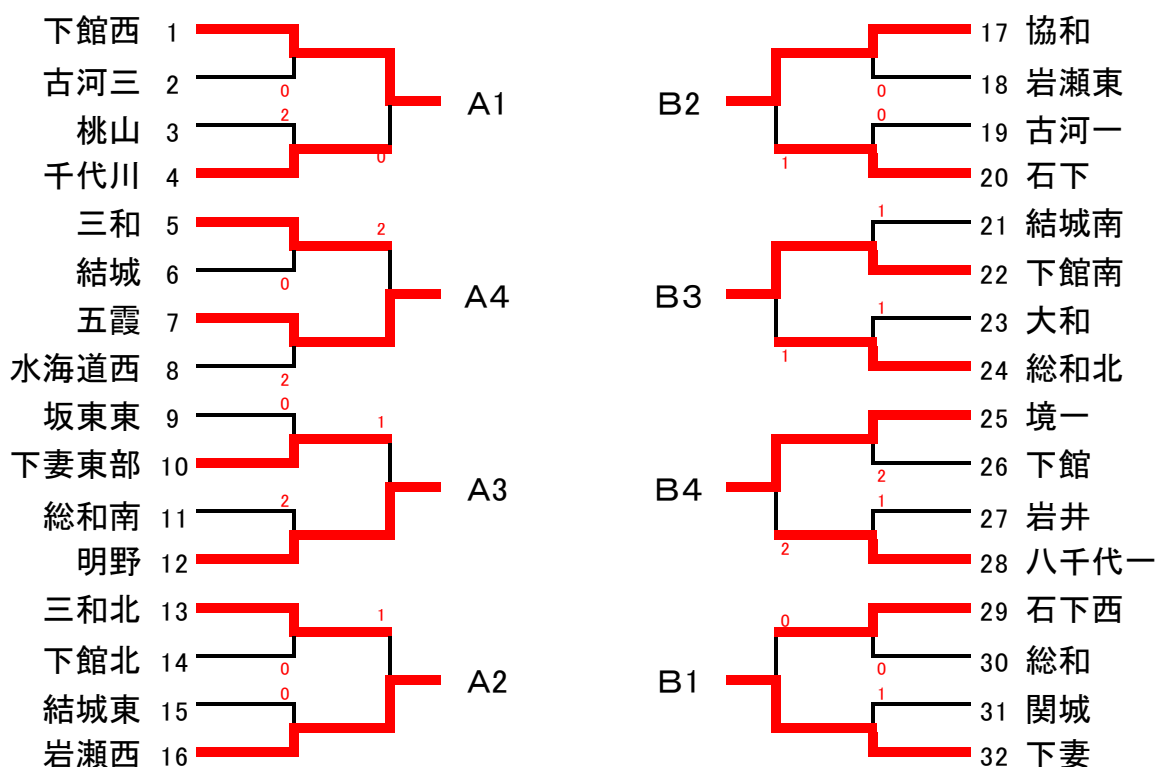

女子団体戦

平成30年10月12日(金)

下館総合体育館

準決勝リーグA ①1-4, 2-3 ②1-3, 2-4 ③1-2, 3-4

		A1	A2	A3	A4	ポイント	順位
A1	下館西		3-2	3-1	3-0	6	1
A2	岩瀬西	2-3		3-1	3-0	5	2
A3	明野	1-3	1-3		3-0	4	3
A4	五霞	0-3	0-3	0-3		3	4

準決勝リーグB ①1-4, 2-3 ②1-3, 2-4 ③1-2, 3-4

		B1	B2	B3	B4	ポイント	順位
B1	下妻		2-3	3-0	3-1	5	2
B2	協和	3-2		3-1	3-1	6	1
B3	下館南	0-3	1-3		3-2	4	3
B4	境一	1-3	1-3	2-3		3	4

決勝

A1位 下館西 2 — 3 B1位 協和

3位決定戦

A2位 岩瀬西 0 — 3 B2位 下妻

5位決定戦

A3位 明野 3 — 2 B3位 下館南

最終順位(県大会出場校)