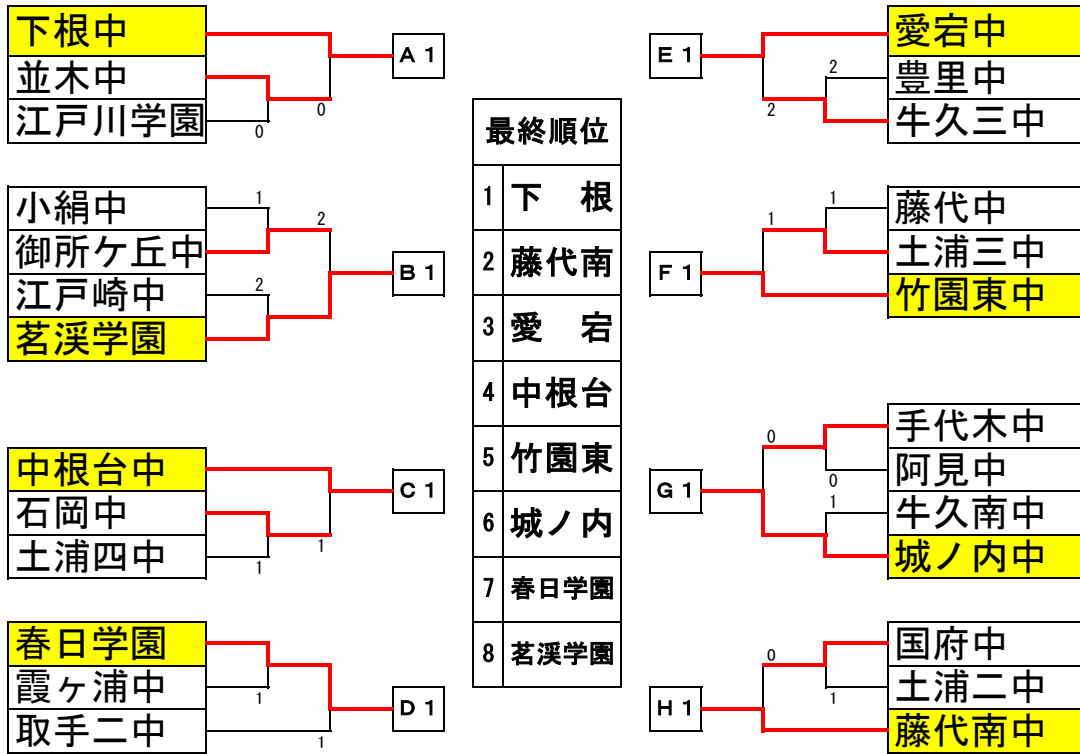

平成30年度 県南新人体育大会卓球の部 男子団体戦

準決勝リーグ

準I	手代木	愛宕	下根	並木中等	勝	負	順位
手代木	○	○	○	○	3	0	1
愛宕	×	○	×	○	1	2	3
下根	×	×	○	○	2	1	2
並木中等	×	×	×	○	0	3	4

準J	藤代南	竹園東	御所ヶ丘	桜	勝	負	順位
藤代南	○	×	○	○	2	1	2
竹園東	○	○	○	○	3	0	1
御所ヶ丘	×	×	○	×	0	3	4
桜	×	×	○	○	1	2	3

順位決定戦

最終順位決定戦

平成30年度 県南新人体育大会卓球の部 女子団体戦

準決勝リーグ

準I	下根	春日学園	中根台	茗溪学園	勝負	順位
下根	○	○	○	○	3 0	1
春日学園	×	○	×	○	1 2	3
中根台	×	○	○	○	2 1	2
茗溪学園	×	×	×	○	0 3	4

準J	藤代南	愛宕	竹園東	城ノ内	勝負	順位
藤代南	○	○	○	○	3 0	1
愛宕	×	○	○	○	2 1	2
竹園東	×	×	○	○	1 2	3
城ノ内	×	×	×	○	0 3	4

順位決定戦

最終順位決定戦

男子ダブルス

1 中谷・畑 手代木		高木・永田 下根	26
2 小林・福元 長山		遠藤・野原 東	27
3 小吹・黒川 石岡	0	佐藤・中村光 土浦三	28
4 麻生・山田 愛宕	1	吉田・村野 桜	29
5 菊池・長壁 桜	0	大里・千装 戸 頭	30
6 五十嵐・若月 阿見	2	永野・野口 阿見	31
7 重松・福嶋 土浦三	0	倉持・坂本 伊奈	32
8 井上・増井 下根	0	萩島・小島 新治学園	33
9 五位野・伊藤 都和	1	大塚・伊藤 手代木	34
10 坂野・増山 桜	0	熊抱・高安 府中	35
11 高木・内田 伊奈東	1	飯塚・佐々木 長山	36
12 佐藤・鎗田 並木中等	0	小川・矢野 竹園東	37
13 賀須井・高橋一 藤代南	2	中田・齊藤 桜	38
14 皆川・本間 城ノ内	0	安藤・小山 牛久一	39
15 小野寺・中子 手代木	2	井熊・瀬川 朝日	40
16 澤・根本 阿見	0	大石・菅原 並木中等	41
17 飯田・稲葉 大穂	2	倉持・塚原 取手二	42
18 野川・登ヶ谷 戸 頭	1	原・飯嶋 霞ヶ浦	43
19 斉藤・保科 府中	1	高橋・堀井 愛宕	44
20 黒田・根本 東	1	一石・小林 谷田部東	45
21 新田・仲本 下稻吉	1	小野・中川 土浦四	46
22 太田・古西 桜	0	堀山・宮本 中根台	47
23 井関・服部 土浦二	0	木村・鎌田 府中	48
24 関口・吉川 取手二	1	井上・高橋登 藤代南	49
25 伊野・大林 牛久一	2	吉田・蓮野 手代木	SS1
【3位決定戦】			
14 皆川・本間 城ノ内	0	高木・永田 下根	26