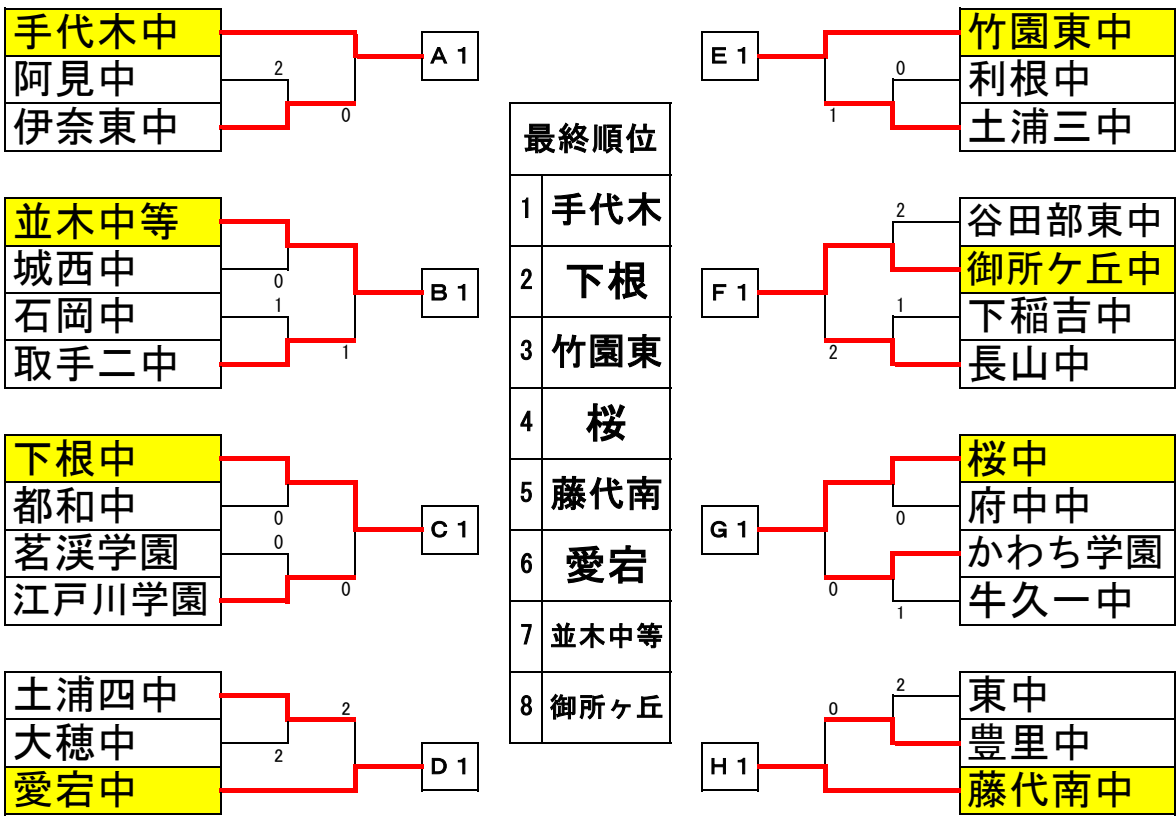

平成30年度 県南新人体育大会卓球の部 男子団体戦

準決勝リーグ

準I	手代木	愛宕	下根	並木中等	勝	負	順位
手代木	○	○	○	○	3	0	1
愛宕	×	○	×	○	1	2	3
下根	×	×	○	○	2	1	2
並木中等	×	×	×	○	0	3	4

準J	藤代南	竹園東	御所ヶ丘	桜	勝	負	順位
藤代南	○	×	○	○	2	1	2
竹園東	○	○	○	○	3	0	1
御所ヶ丘	×	×	○	×	0	3	4
桜	×	×	○	○	1	2	3

順位決定戦

最終順位決定戦

平成30年度 県南新人体育大会卓球の部 女子団体戦

準決勝リーグ

準I	下根	春日学園	中根台	茗溪学園	勝負	順位
下根	○	○	○	○	3 0	1
春日学園	×	○	×	○	1 2	3
中根台	×	○	○	○	2 1	2
茗溪学園	×	×	×	○	0 3	4

準J	藤代南	愛宕	竹園東	城ノ内	勝負	順位
藤代南	○	○	○	○	3 0	1
愛宕	×	○	○	○	2 1	2
竹園東	×	×	○	○	1 2	3
城ノ内	×	×	×	○	0 3	4

順位決定戦

最終順位決定戦

男子ダブルス

1 中谷・畑 手代木		高木・永田 下根	26
2 小林・福元 長山		遠藤・野原 東	27
3 小吹・黒川 石岡	0	佐藤・中村光 土浦三	28
4 麻生・山田 愛宕	1	吉田・村野 桜	29
5 菊池・長壁 桜	0	大里・千装 戸 頭	30
6 五十嵐・若月 阿見	2	永野・野口 阿見	31
7 重松・福嶋 土浦三	0	倉持・坂本 伊奈	32
8 井上・増井 下根	0	萩島・小島 新治学園	33
9 五位野・伊藤 都和	1	大塚・伊藤 手代木	34
10 坂野・増山 桜	0	熊抱・高安 府中	35
11 高木・内田 伊奈東	1	飯塚・佐々木 長山	36
12 佐藤・鎗田 並木中等	0	小川・矢野 竹園東	37
13 賀須井・高橋一 藤代南	2	中田・齊藤 桜	38
14 皆川・本間 城ノ内	0	安藤・小山 牛久一	39
15 小野寺・中子 手代木	2	井熊・瀬川 朝日	40
16 澤・根本 阿見	0	大石・菅原 並木中等	41
17 飯田・稲葉 大穂	2	倉持・塚原 取手二	42
18 野川・登ヶ谷 戸 頭	1	原・飯嶋 霞ヶ浦	43
19 斉藤・保科 府中	1	高橋・堀井 愛宕	44
20 黒田・根本 東	1	一石・小林 谷田部東	45
21 新田・仲本 下稻吉	1	小野・中川 土浦四	46
22 太田・古西 桜	0	堀山・宮本 中根台	47
23 井関・服部 土浦二	0	木村・鎌田 府中	48
24 関口・吉川 取手二	1	井上・高橋登 藤代南	49
25 伊野・大林 牛久一	2	吉田・蓮野 手代木	SS1
【3位決定戦】			
14 皆川・本間 城ノ内	0	高木・永田 下根	26