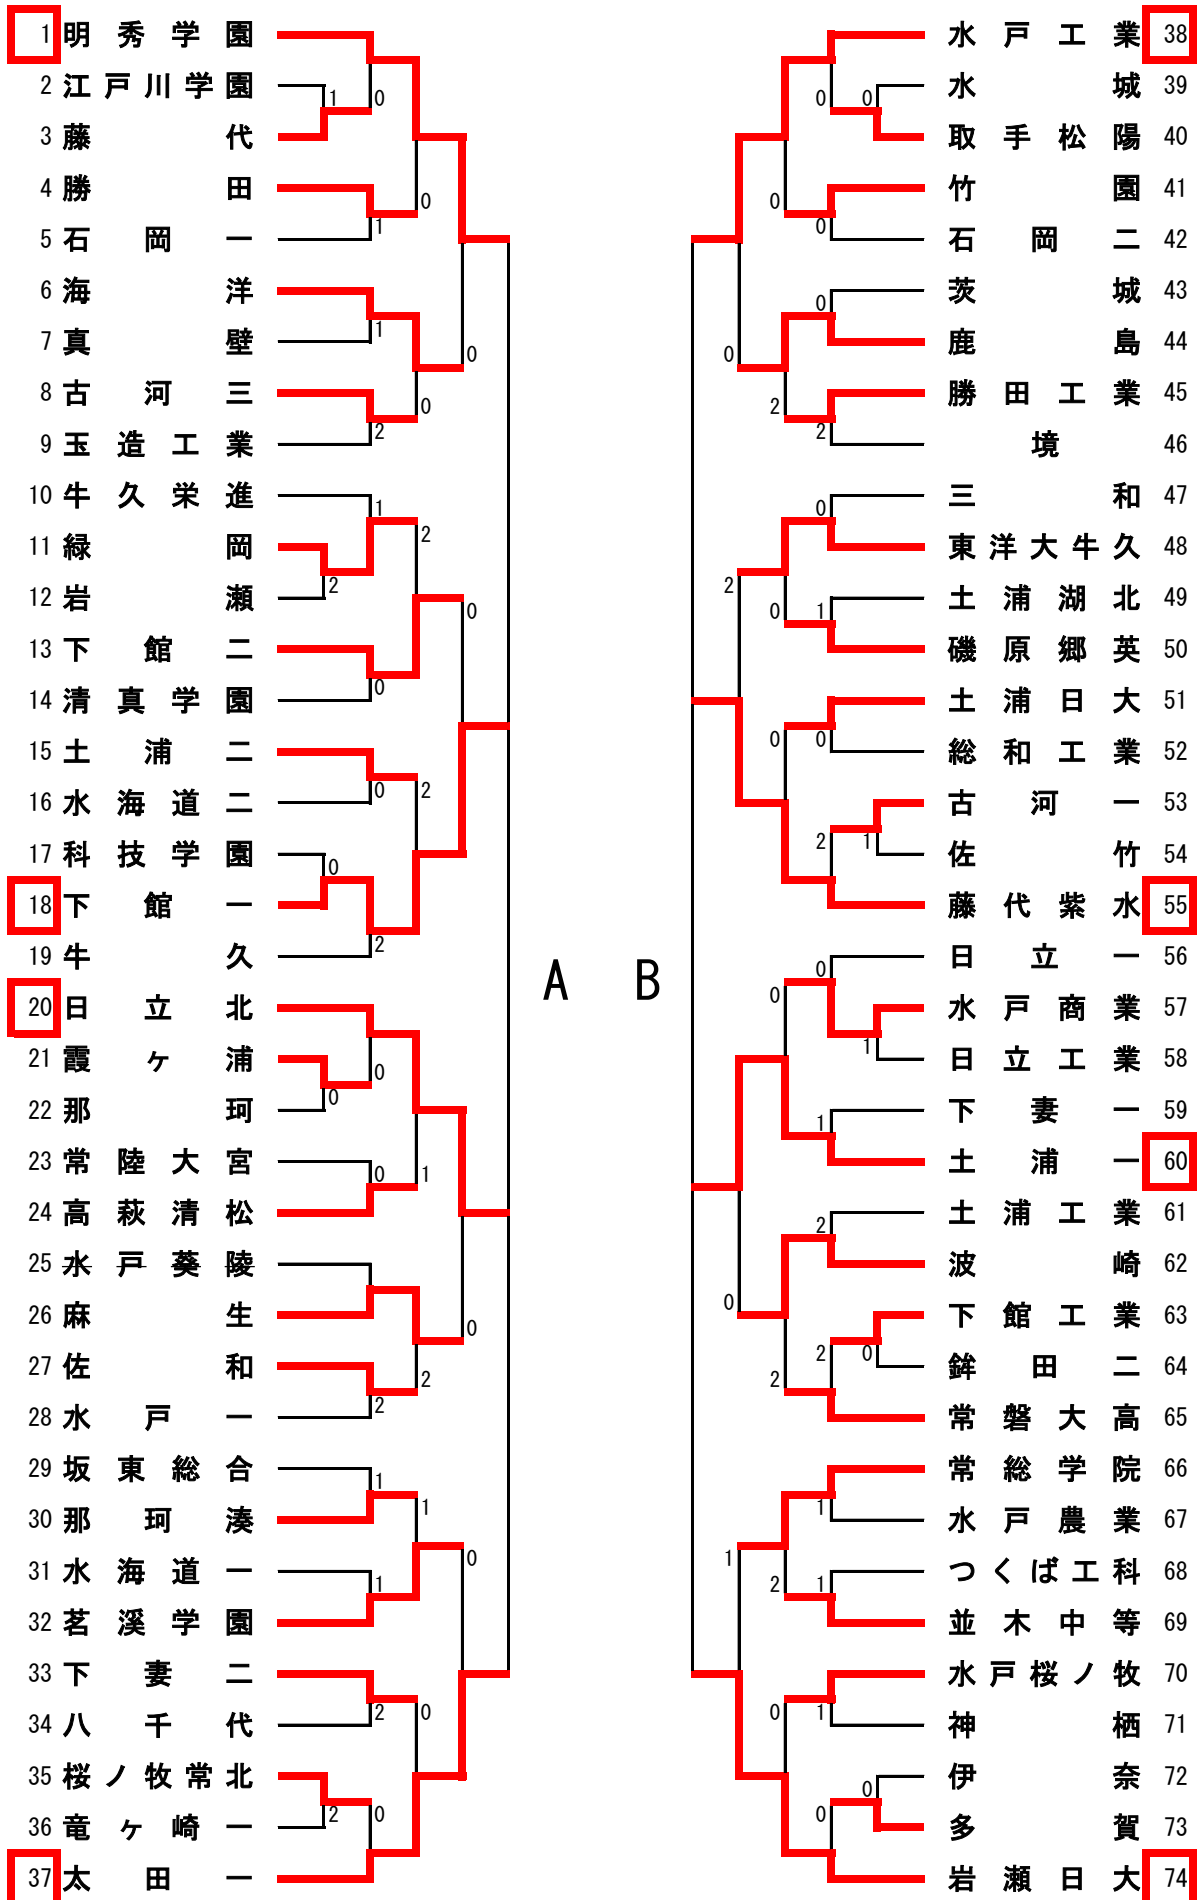

男子学校対抗

女子学校対抗

男子学校対抗

A	明秀学	下館一	日立北	太田一	勝敗	P	順位
1 明秀学園		③	③	③	3-0	6	1
18 下館第一	0		0	2	0-3	3	4
20 日立北高	0	③		③	2-1	5	2
37 太田第一	0	③	1		1-2	4	3

【決勝】

【順位】

1位
岩瀬日大

2位
明秀学園

3位
日立北高

4位
藤代紫水

B	水戸工	紫水	土浦一	岩日大	勝敗	P	順位
38 水戸工業		2	③	0	1-2	4	3
55 藤代紫水	③		③	0	2-1	5	2
60 土浦第一	2	0		0	0-3	3	4
74 岩瀬日大	③	③	③		3-0	6	1

5位
水戸工業

6位
太田第一

7位
土浦第一

8位
下館第一

※ 男女とも1・2位は12月24日から12月26日に千葉県・千葉市千葉ポートアリーナで行われる関東高校選抜大会へ出場。

※ 男女とも3・4位は12月24日から12月26日に千葉県・千葉市千葉ポートアリーナで行われる関東高校新人大会へ出場。

女子学校対抗

A	大成女	日立商	土浦二	柳川	勝敗	P	順位
1 大成女子		③	③	③	3-0	6	1
9 日立商業	0		③	③	2-1	5	2
12 土浦第二	0	1		1	0-3	3	4
23 波崎柳川	0	2	③		1-2	4	3

【決勝】

【順位】

1位
明秀学園

2位
大成女子

※4位決定戦 日立一 3-0 日立商業

※ 男女とも1・2位は12月24日から12月26日に千葉県・千葉市千葉ポートアリーナで行われる関東高校選抜大会へ出場。

※ 男女とも3・4位は12月24日から12月26日に千葉県・千葉市千葉ポートアリーナで行われる関東高校新人大会へ出場。