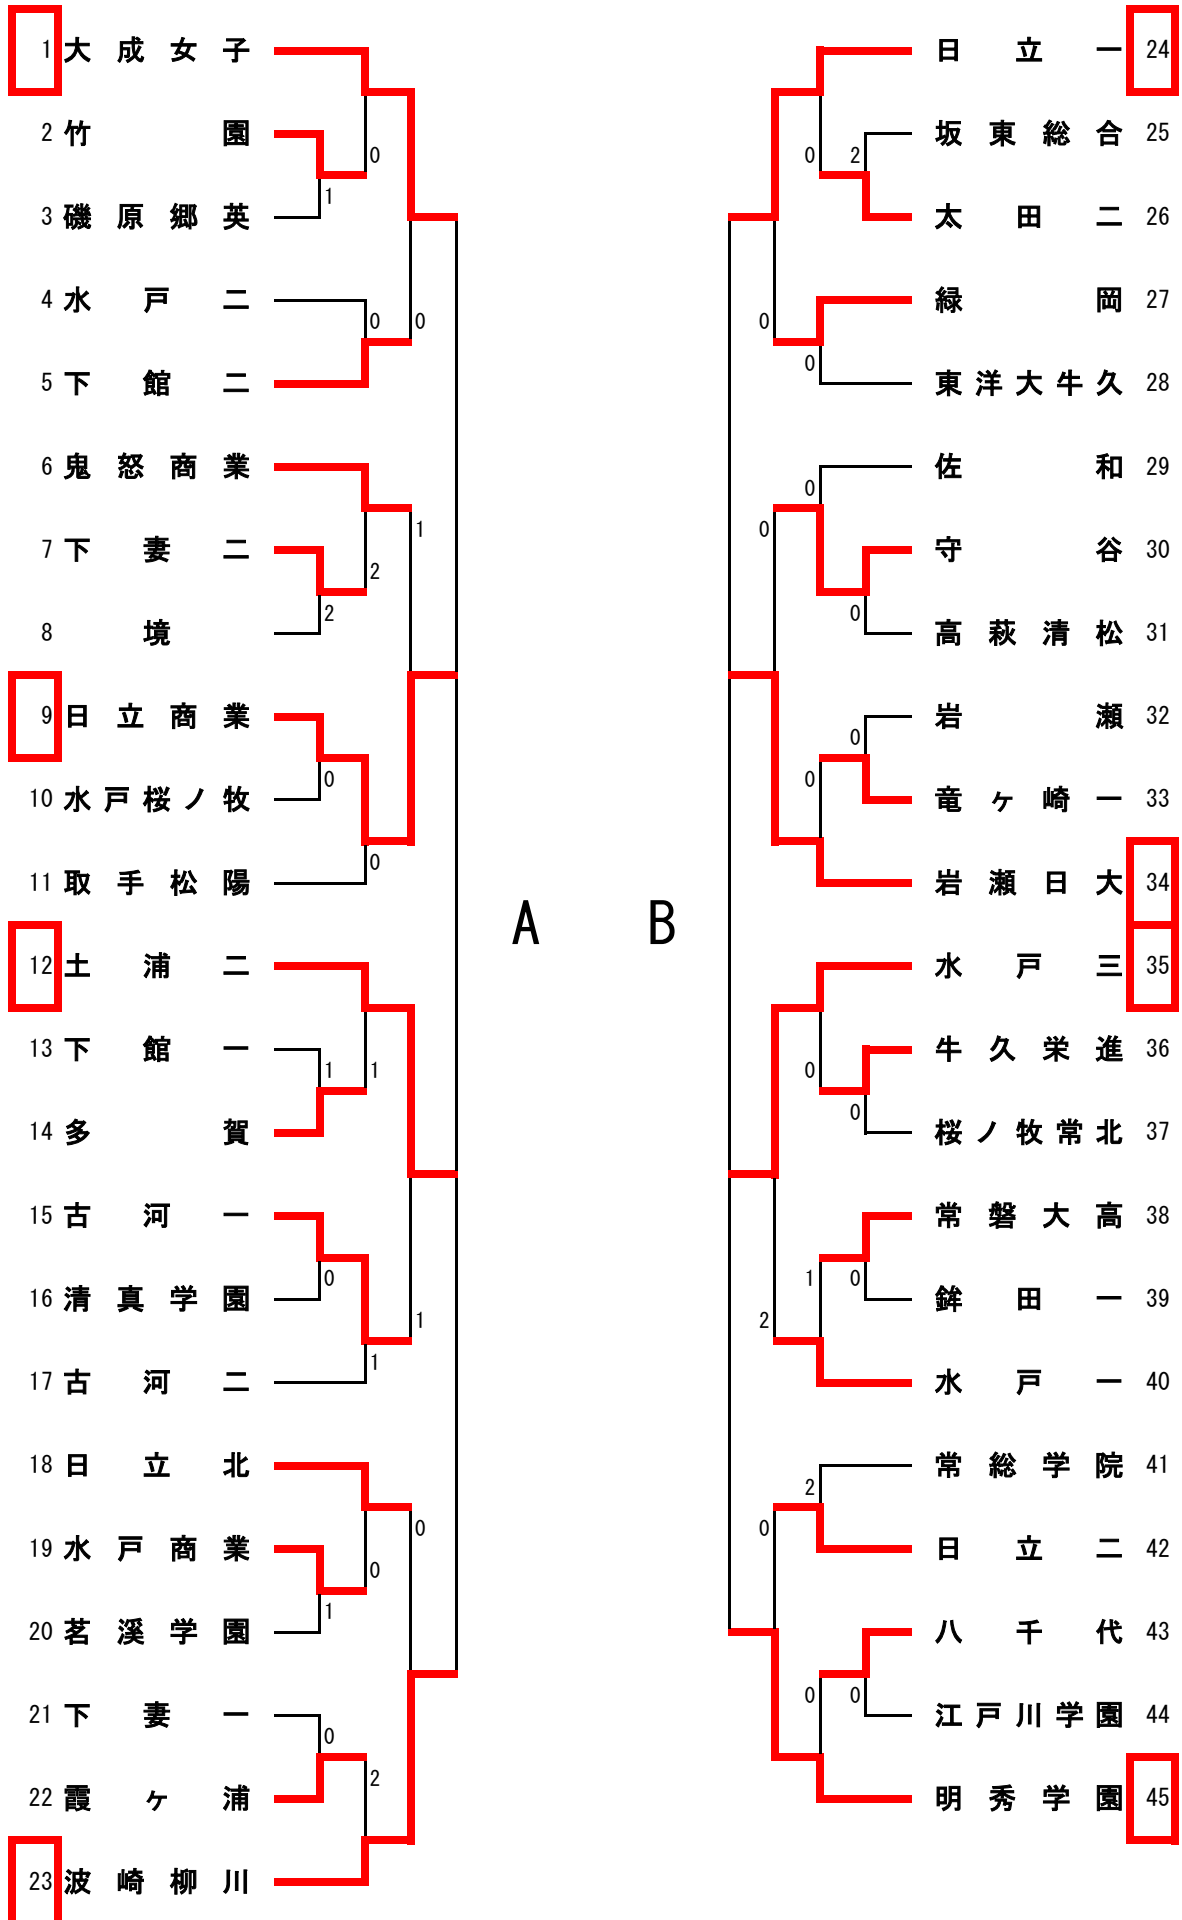

男子学校対抗

女子学校対抗

男子学校対抗

A	明秀学	下館一	日立北	太田一	勝敗	P	順位
1 明秀学園		③	③	③	3-0	6	1
18 下館第一	0		0	2	0-3	3	4
20 日立北高	0	③		③	2-1	5	2
37 太田第一	0	③	1		1-2	4	3

【決勝】

【順位】

1位
岩瀬日大

2位
明秀学園

3位
日立北高

4位
藤代紫水

B	水戸工	紫水	土浦一	岩日大	勝敗	P	順位
38 水戸工業		2	③	0	1-2	4	3
55 藤代紫水	③		③	0	2-1	5	2
60 土浦第一	2	0		0	0-3	3	4
74 岩瀬日大	③	③	③		3-0	6	1

5位
水戸工業

6位
太田第一

7位
土浦第一

8位
下館第一

※ 男女とも1・2位は12月24日から12月26日に千葉県・千葉市千葉ポートアリーナで行われる関東高校選抜大会へ出場。

※ 男女とも3・4位は12月24日から12月26日に千葉県・千葉市千葉ポートアリーナで行われる関東高校新人大会へ出場。

女子学校対抗

A	大成女	日立商	土浦二	柳川	勝敗	P	順位
1 大成女子		③	③	③	3-0	6	1
9 日立商業	0		③	③	2-1	5	2
12 土浦第二	0	1		1	0-3	3	4
23 波崎柳川	0	2	③		1-2	4	3

【決勝】

【順位】

1位
明秀学園

2位
大成女子

※4位決定戦 日立一 3-0 日立商業

※ 男女とも1・2位は12月24日から12月26日に千葉県・千葉市千葉ポートアリーナで行われる関東高校選抜大会へ出場。

※ 男女とも3・4位は12月24日から12月26日に千葉県・千葉市千葉ポートアリーナで行われる関東高校新人大会へ出場。