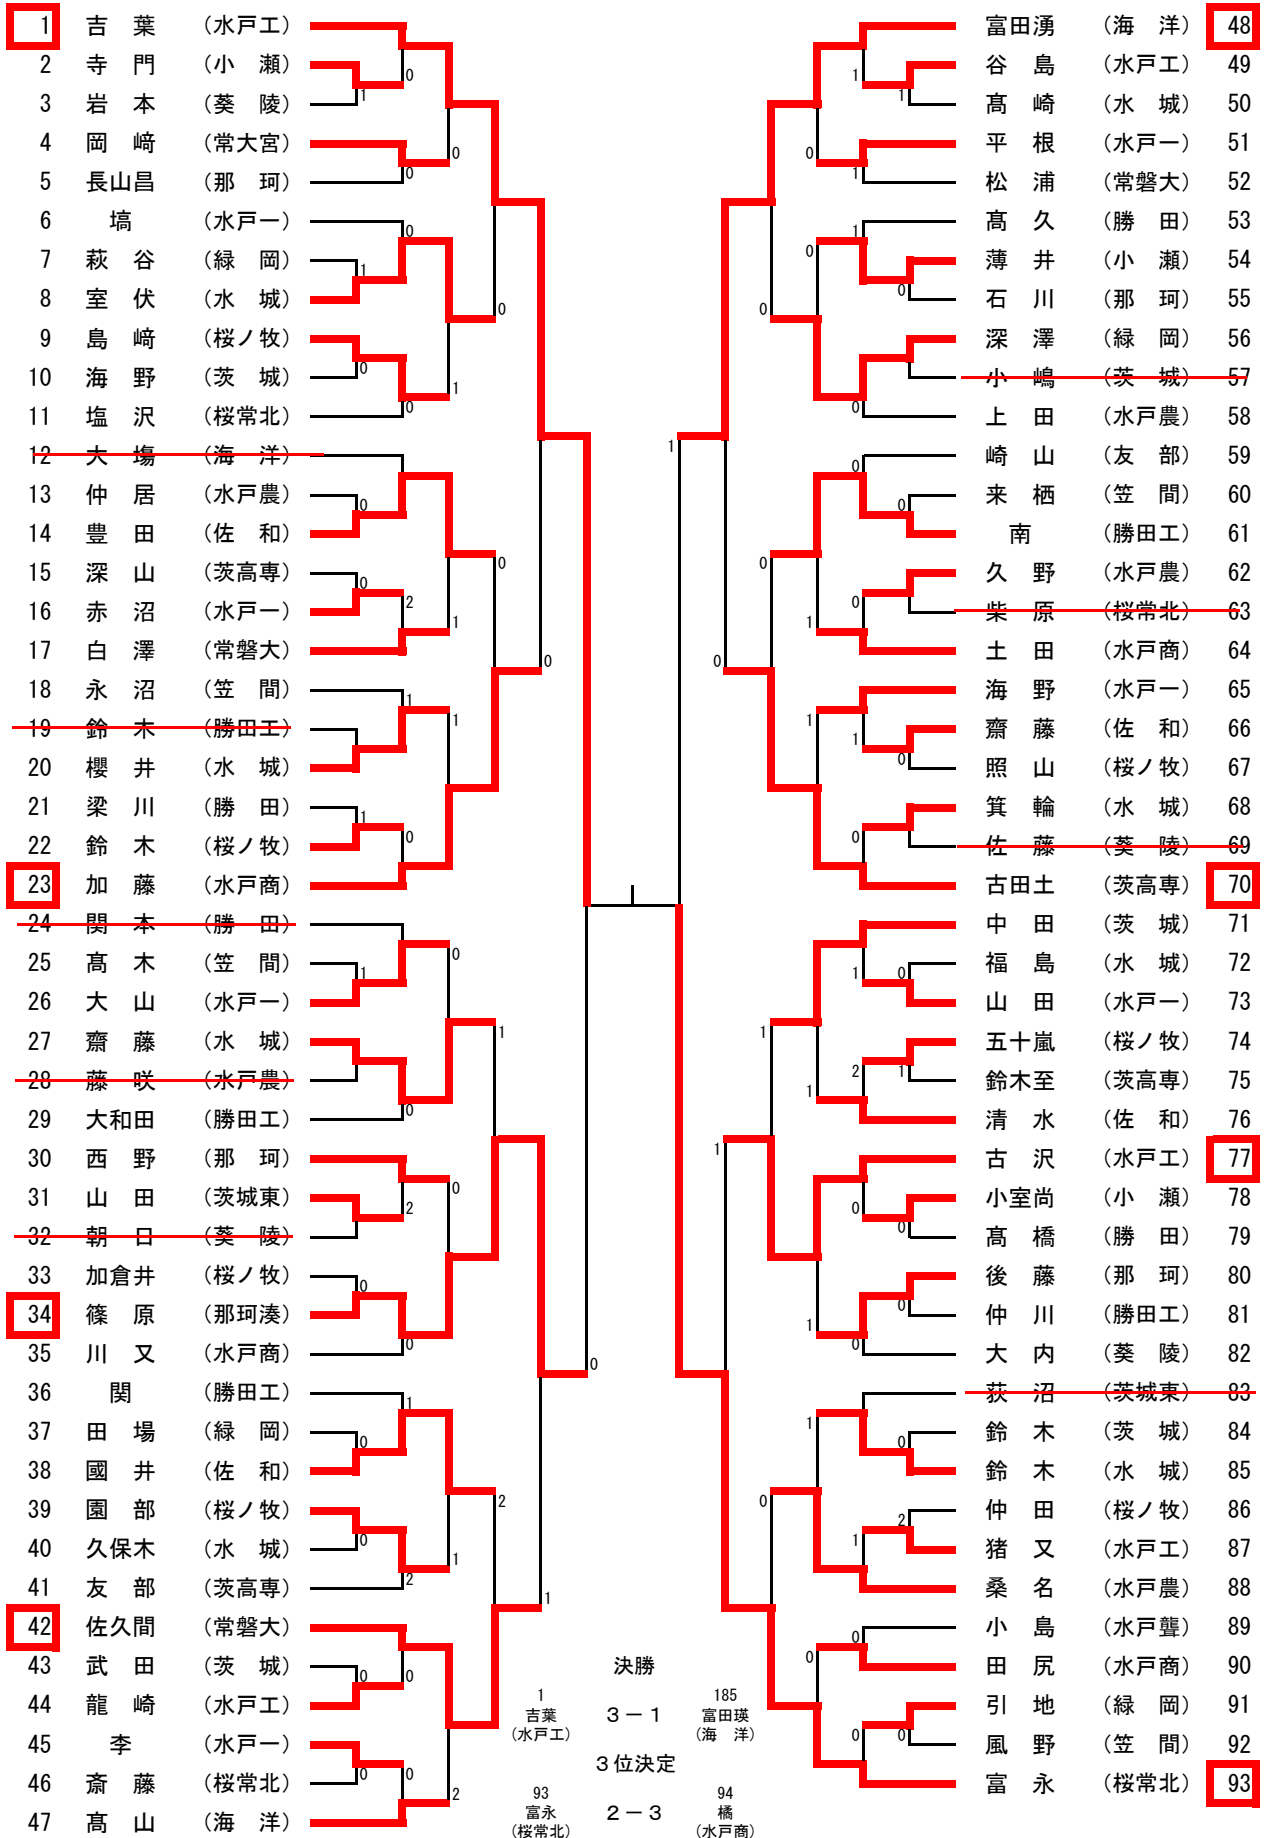

男子ダブルス

平成30年度水戸地区高校卓球新人(個人)戦大会
 平成31年1月12日(土)
 水戸市総合運動公園(見川)体育館

女子ダブルス

平成30年度水戸地区高校卓球新人(個人)戦大会
 平成31年1月12日(土)
 水戸市総合運動公園(見川)体育館

男子シングルス(1)

男子シングルス(2)

94	橋	(水戸商)								藺部	(茨高専)	140
95	佐久間	(水戸一)								岩上	(水城)	141
96	貴志	(茨城)								高野	(常磐大)	142
97	松嶋	(水戸農)								古郡	(笠間)	143
98	長山和	(那珂)								荻津	(茨城)	144
99	阿部	(佐和)								河野	(勝田)	145
100	門馬	(勝田)								境	(水戸一)	146
101	真家	(水城)								小野瀬	(水戸工)	147
102	横山	(水戸工)								浮辺	(勝田工)	148
103	戸塚	(茨城東)								宮内	(茨城東)	149
104	平塚	(小瀬)								人見	(那珂湊)	150
105	鴨志田	(勝田工)								木村	(水城)	151
106	小室	(那珂湊)								竹内	(緑岡)	152
107	嶋津	(常磐大)								加我	(水戸農)	153
108	研井	(水城)								高次	(那珂)	154
109	木内	(笠間)								石井	(葵陵)	155
110	神田	(水戸一)								入江	(水戸商)	156
111	尾曾	(葵陵)								青木	(桜ノ牧)	157
112	宇留野	(桜ノ牧)								坂詰	(水戸一)	158
113	古谷	(桜常北)								石川	(佐和)	159
114	高倉	(緑岡)								根本	(勝田工)	160
115	小室	(水戸農)								小室周	(小瀬)	161
116	高野	(海洋)								岩間	(桜常北)	162
117	富士縄	(常磐大)								服部	(水戸工)	163
118	美留町	(茨城)								川田	(葵陵)	164
119	木村	(葵陵)								仁平	(笠間)	165
120	皆川	(小瀬)								佐藤	(小瀬)	166
121	中澤	(桜常北)								新田	(水戸一)	167
122	福田	(桜ノ牧)								市毛	(水城)	168
123	藤田	(常大宮)								中沢	(水戸農)	169
124	柳沼	(茨城東)								和田	(茨城)	170
125	田野口	(茨高専)								鈴木貴	(茨高専)	171
126	長洲	(水戸農)								池田	(桜常北)	172
127	渡辺	(水戸一)								桐原	(水戸商)	173
128	矢代	(水城)								清水	(桜ノ牧)	174
129	柏	(水戸工)								菱沼	(勝田)	175
130	加藤	(水戸一)								村松	(緑岡)	176
131	久保	(緑岡)								緒方	(水戸聳)	177
132	富永	(笠間)								武田	(佐和)	178
133	上野	(桜ノ牧)								釣部	(水戸一)	179
134	檜山	(那珂)								福地	(水城)	180
135	金安	(勝田)								所	(葵陵)	181
136	大平	(海洋)								松本	(勝田工)	182
137	野末	(勝田工)								押鴨	(桜ノ牧)	183
138	大谷	(佐和)								小藺	(那珂)	184
139	野崎	(茨城)								富田瑛	(海洋)	185