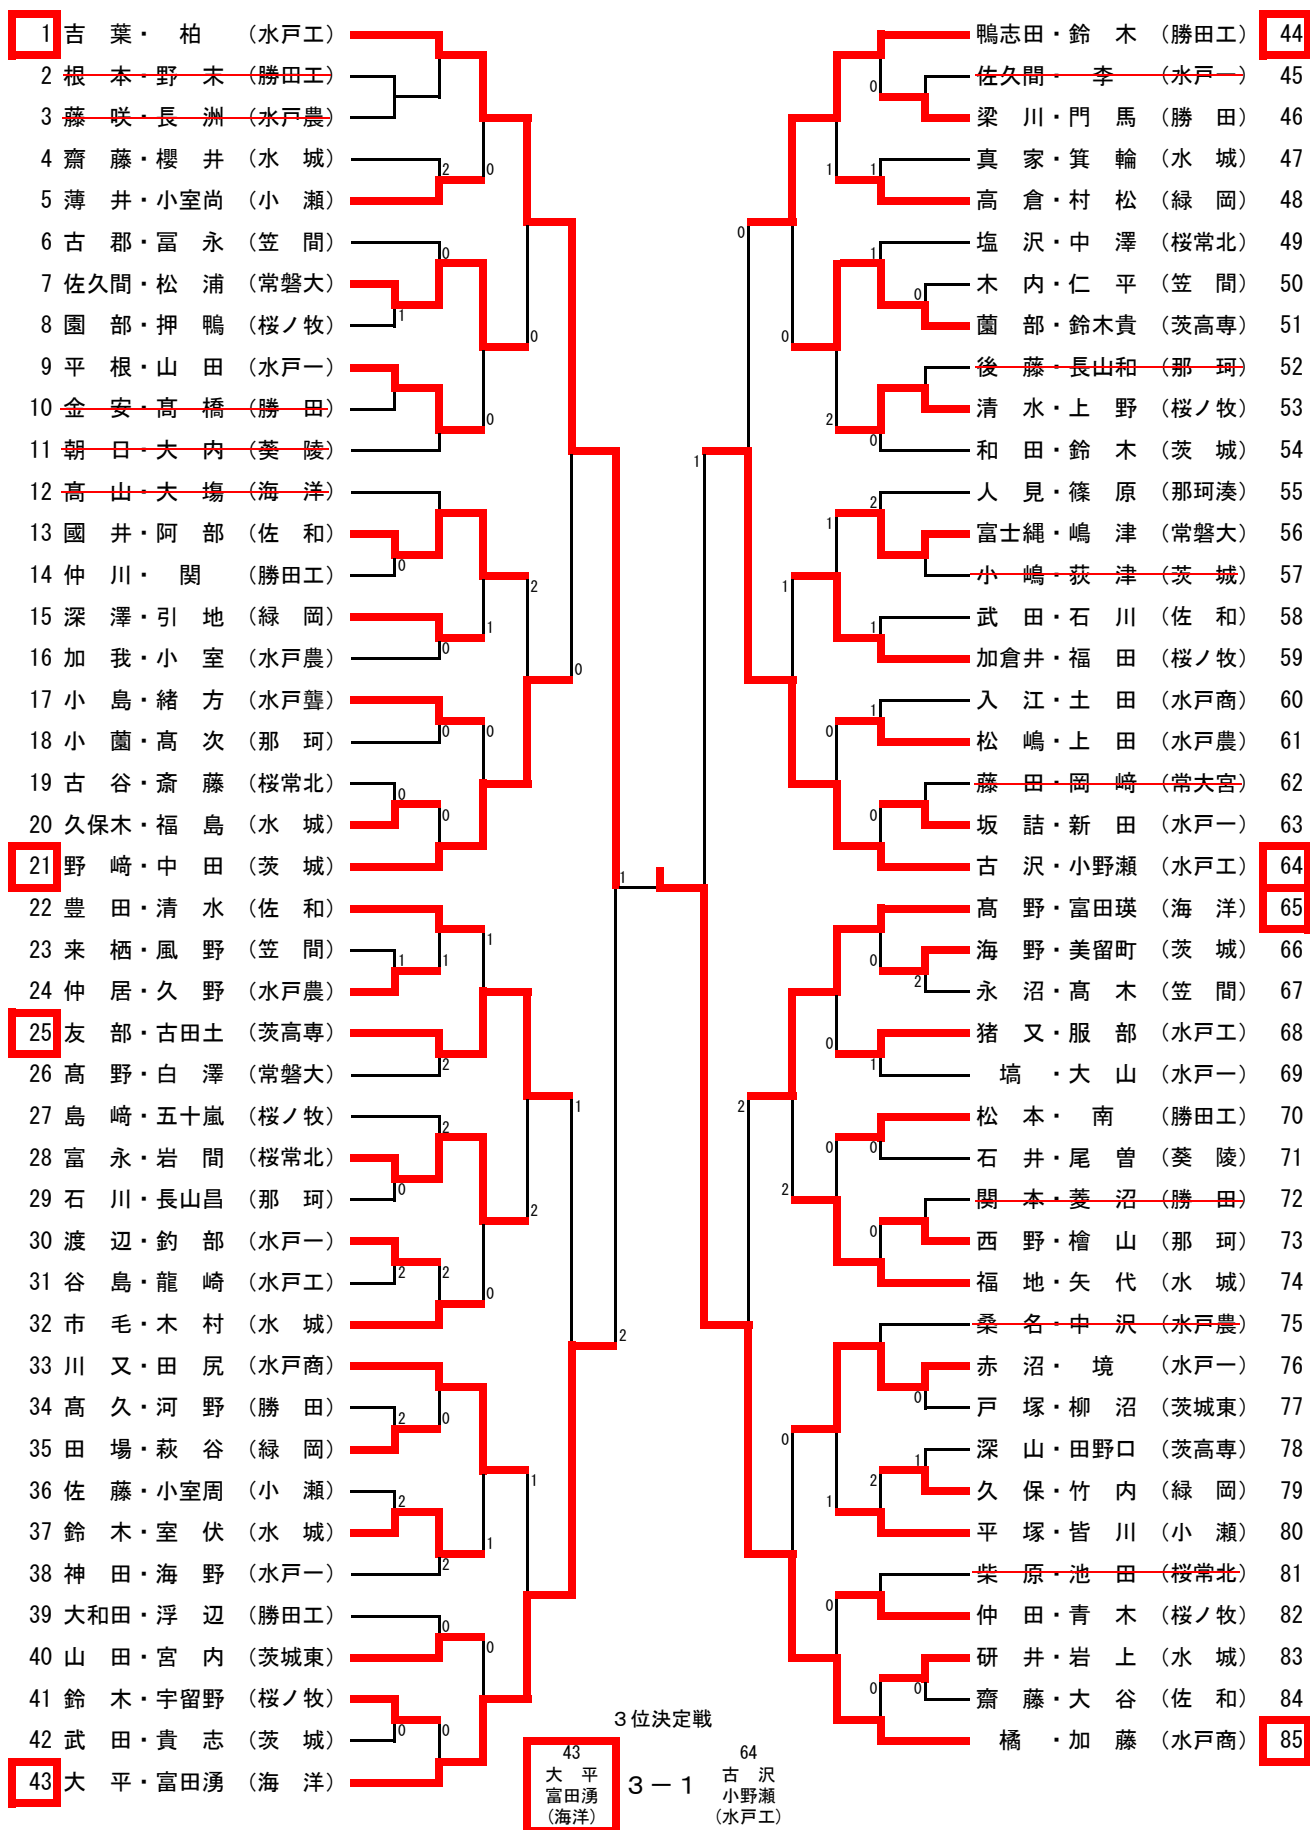

男子ダブルス

平成30年度水戸地区高校卓球新人(個人)戦大会
 平成31年1月12日(土)
 水戸市総合運動公園(見川)体育館

女子ダブルス

平成30年度水戸地区高校卓球新人(個人)戦大会
 平成31年1月12日(土)
 水戸市総合運動公園(見川)体育館

男子シングルス(1)

男子シングルス(2)

94	橋	(水戸商)								藺部	(茨高専)	140
95	佐久間	(水戸一)								岩上	(水城)	141
96	貴志	(茨城)								高野	(常磐大)	142
97	松嶋	(水戸農)								古郡	(笠間)	143
98	長山和	(那珂)								荻津	(茨城)	144
99	阿部	(佐和)								河野	(勝田)	145
100	門馬	(勝田)								境	(水戸一)	146
101	真家	(水城)								小野瀬	(水戸工)	147
102	横山	(水戸工)								浮辺	(勝田工)	148
103	戸塚	(茨城東)								宮内	(茨城東)	149
104	平塚	(小瀬)								人見	(那珂湊)	150
105	鴨志田	(勝田工)								木村	(水城)	151
106	小室	(那珂湊)								竹内	(緑岡)	152
107	嶋津	(常磐大)								加我	(水戸農)	153
108	研井	(水城)								高次	(那珂)	154
109	木内	(笠間)								石井	(葵陵)	155
110	神田	(水戸一)								入江	(水戸商)	156
111	尾曾	(葵陵)								青木	(桜ノ牧)	157
112	宇留野	(桜ノ牧)								坂詰	(水戸一)	158
113	古谷	(桜常北)								石川	(佐和)	159
114	高倉	(緑岡)								根本	(勝田工)	160
115	小室	(水戸農)								小室周	(小瀬)	161
116	高野	(海洋)								岩間	(桜常北)	162
117	富士縄	(常磐大)								服部	(水戸工)	163
118	美留町	(茨城)								川田	(葵陵)	164
119	木村	(葵陵)								仁平	(笠間)	165
120	皆川	(小瀬)								佐藤	(小瀬)	166
121	中澤	(桜常北)								新田	(水戸一)	167
122	福田	(桜ノ牧)								市毛	(水城)	168
123	藤田	(常大宮)								中沢	(水戸農)	169
124	柳沼	(茨城東)								和田	(茨城)	170
125	田野口	(茨高専)								鈴木貴	(茨高専)	171
126	長洲	(水戸農)								池田	(桜常北)	172
127	渡辺	(水戸一)								桐原	(水戸商)	173
128	矢代	(水城)								清水	(桜ノ牧)	174
129	柏	(水戸工)								菱沼	(勝田)	175
130	加藤	(水戸一)								村松	(緑岡)	176
131	久保	(緑岡)								緒方	(水戸聳)	177
132	富永	(笠間)								武田	(佐和)	178
133	上野	(桜ノ牧)								釣部	(水戸一)	179
134	檜山	(那珂)								福地	(水城)	180
135	金安	(勝田)								所	(葵陵)	181
136	大平	(海洋)								松本	(勝田工)	182
137	野末	(勝田工)								押鴨	(桜ノ牧)	183
138	大谷	(佐和)								小藺	(那珂)	184
139	野崎	(茨城)								富田瑛	(海洋)	185