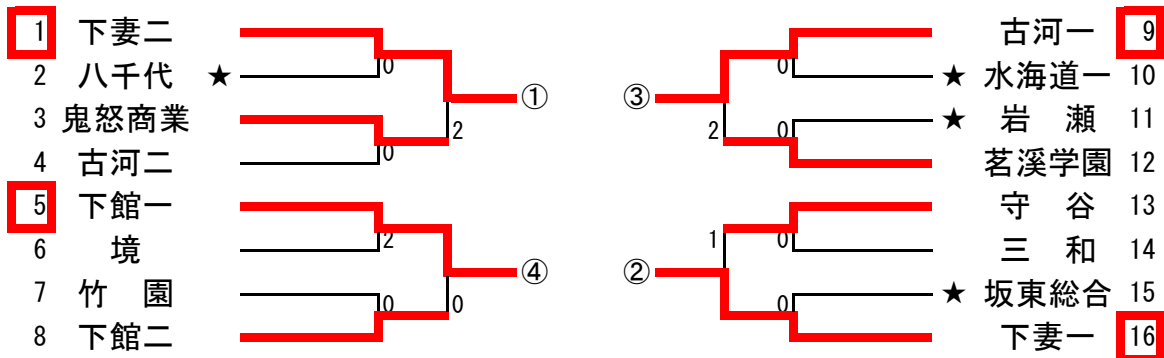

男子学校対抗・予選トーナメント

【予選5位決定戦】 下館二 3-2 真壁
【予選5位決定戦】 岩瀬 3-0 水海道二

男子学校対抗・決勝トーナメント

女子学校対抗・予選トーナメント

【予選5位決定戦】 下館二 3-0 鬼怒商業
【予選5位決定戦】 守谷 3-0 茗溪学園

女子学校対抗・決勝トーナメント