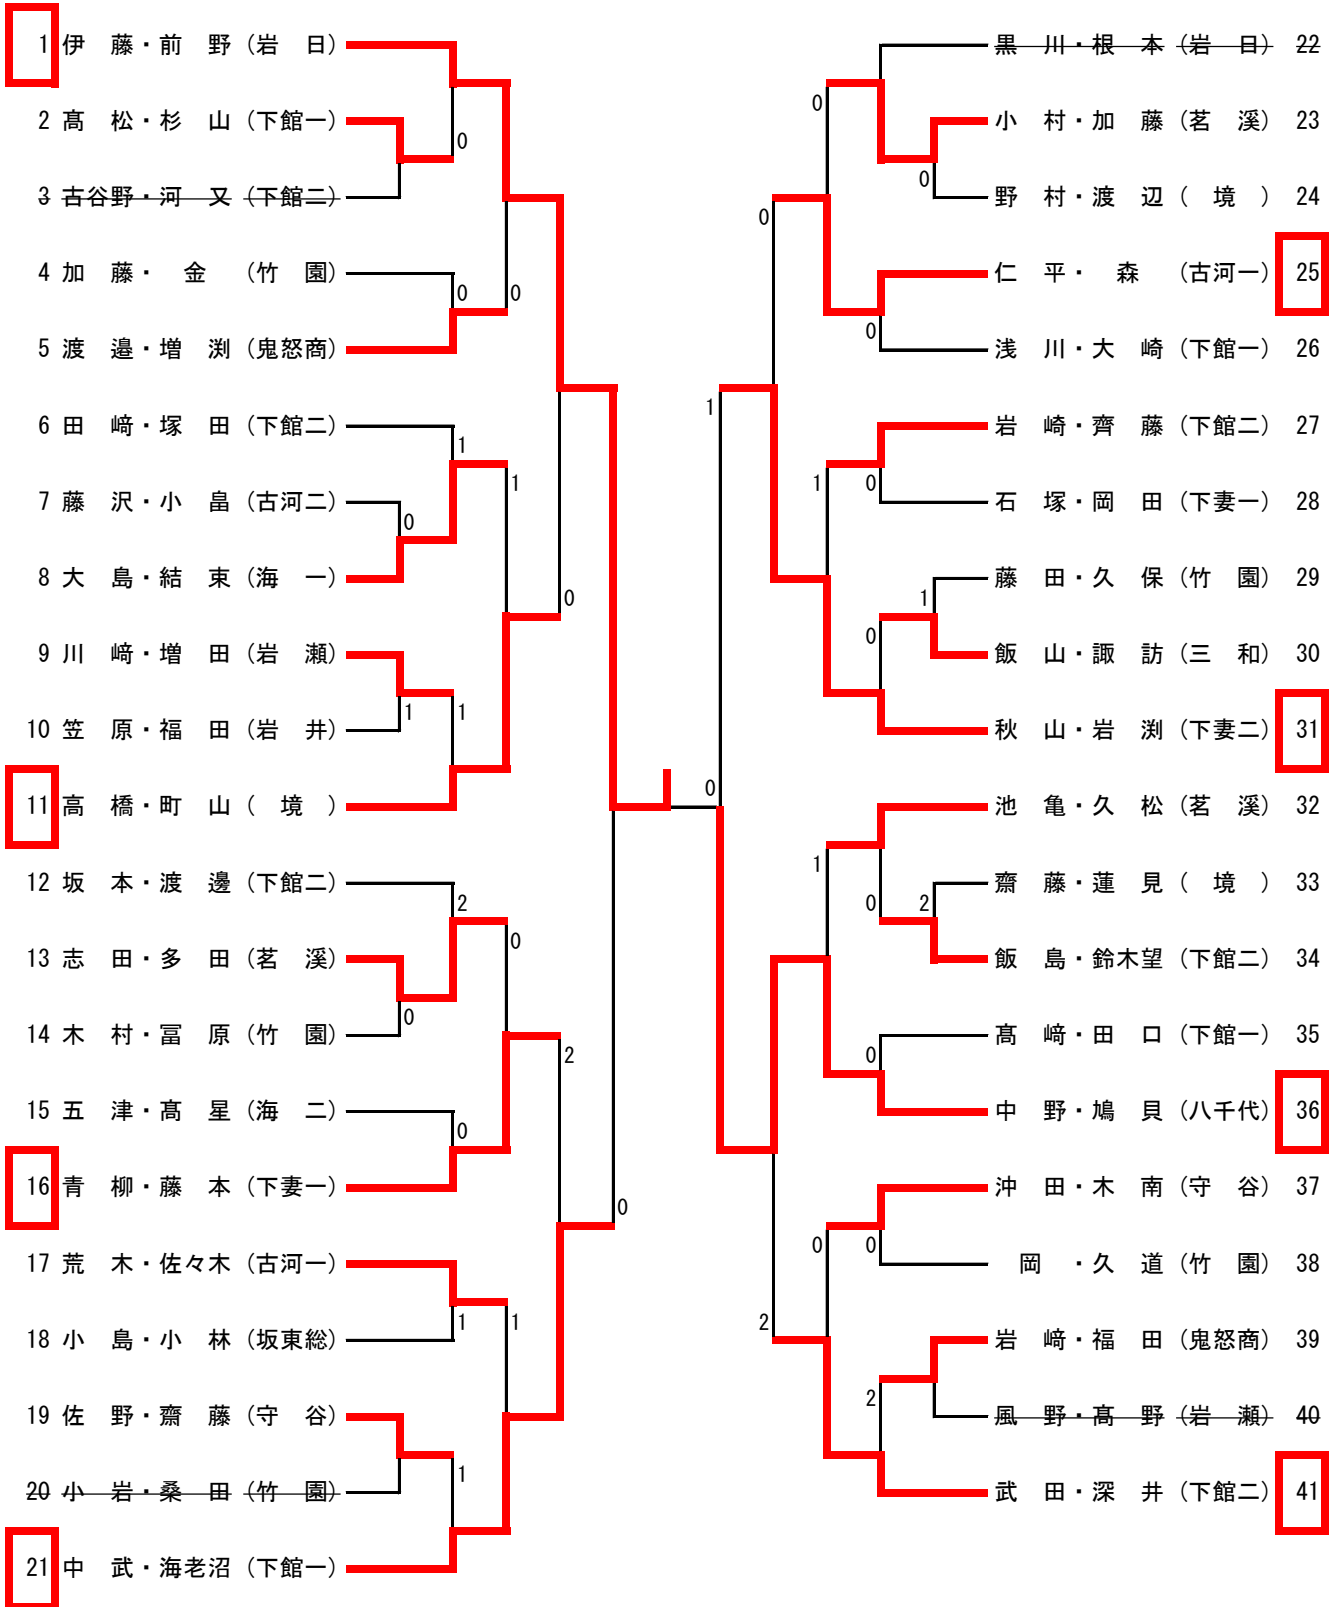

男子ダブルス

【決勝】

91
鈴木
川内谷
(岩日)

16-14
11-8
11-7

34
岡本
飯泉
(下館一)

女子ダブルス

【決勝】

1		36
伊藤 前野 (岩日)	11-8 11-7 11-3	中野 鳩貝 (八千代)