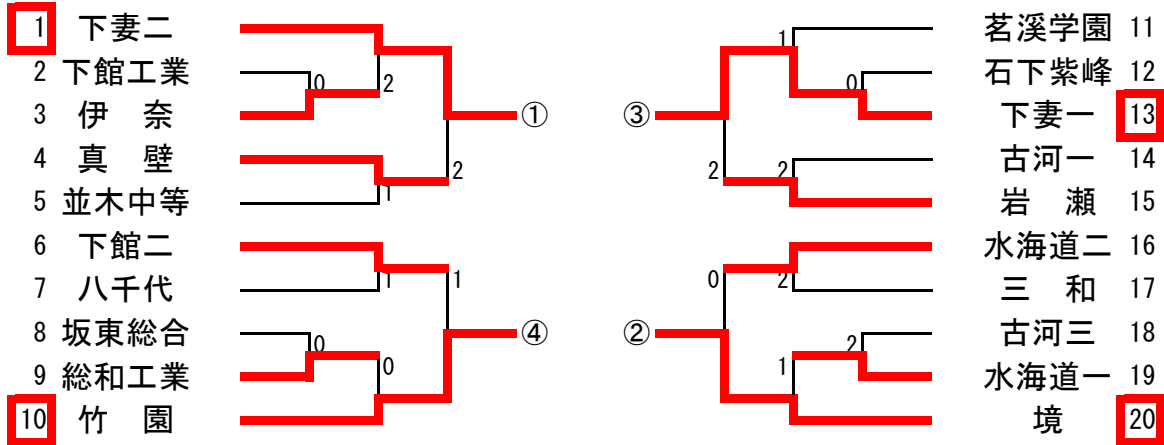

男子学校対抗・予選トーナメント