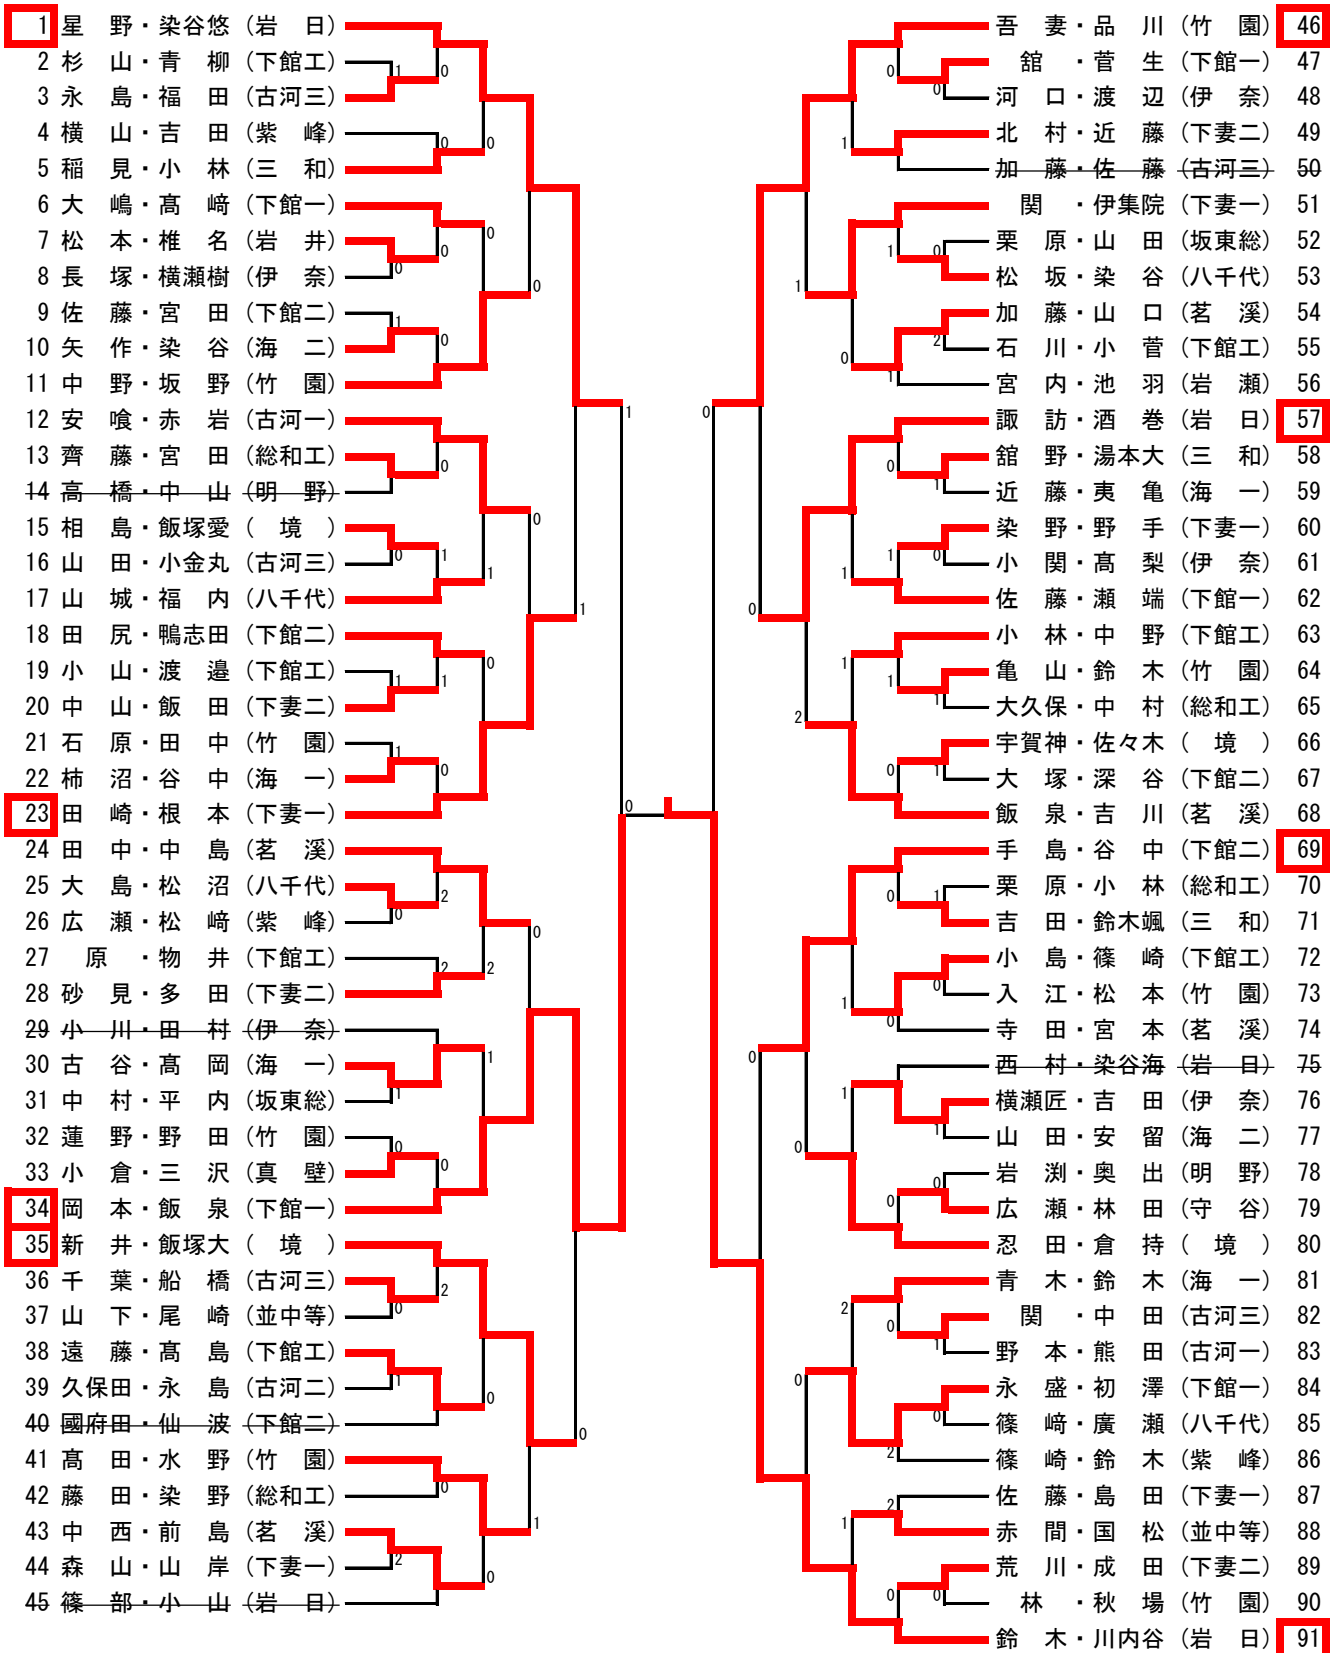

男子ダブルス

【決勝】

91
鈴木
川内谷
(岩日)

16-14
11-8
11-7

34
岡本
飯泉
(下館一)

女子ダブルス

【決勝】

1		36
伊藤 前野 (岩日)	11-8 11-7 11-3	中野 鳩貝 (八千代)

男子学校対抗・予選トーナメント

【予選5位決定戦】 下館二 3-2 真壁
【予選5位決定戦】 岩瀬 3-0 水海道二

男子学校対抗・決勝トーナメント

女子学校対抗・予選トーナメント

【予選5位決定戦】 下館二 3-0 鬼怒商業
【予選5位決定戦】 守谷 3-0 茗溪学園

女子学校対抗・決勝トーナメント