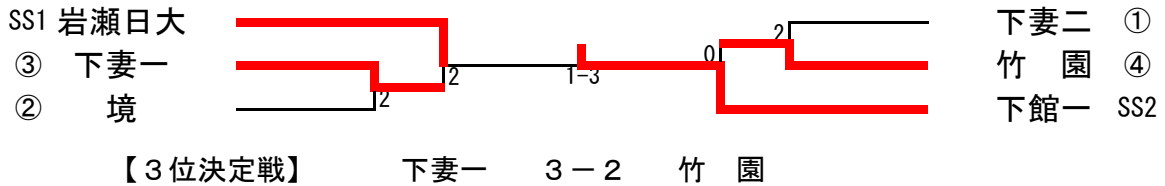

男子学校対抗・決勝トーナメント