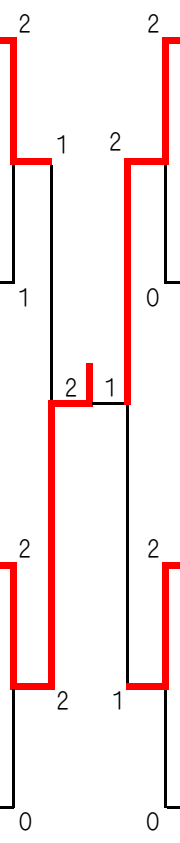

2019年 関東レディース スマッシュ卓球大会

茨城県予選会
2位トーナメント

茨城県武道館

平成31年3月14日(木)

1・2コート

Aブロック		1	2	3	得点	率	順位
1	KATSUクラブ(A)	/	3-0	3-0	4		1
2	水戸レディース(B)	0-3	/	3-0	3		2
3	花水木(2)	0-3	0-3	/	2		3

9・10コート

Eブロック		1	2	3	得点	率	順位
1	双葉台クラブ(1)	/	3-0	3-0	4		1
2	常陸卓連	0-3	/	1-2	2		3
3	日立レディース(A)	0-3	2-1	/	3		2

3・4コート

Bブロック		1	2	3	得点	率	順位
1	SPC	/	3-0	3-0	4		1
2	筑西レディース(B)	0-3	/	3-0	3		2
3	結城卓球クラブ	0-3	0-3	/	2		3

11・12コート

Fブロック		1	2	3	得点	率	順位
1	つくば卓球スタジオ	/	2-1	3-0	4		1
2	ひたちなかレディース(B)	1-2	/	3-0	3		2
3	KATSUクラブ(B)	0-3	0-3	/	2		3

5・6コート

Cブロック		1	2	3	得点	率	順位
1	牛久S.C	/	3-0	1-2	3		2
2	筑西レディース(A)	0-3	/	0-3	2		3
3	ひたちなかレディース(A)	2-1	3-0	/	4		1

13・14コート

Gブロック		1	2	3	得点	率	順位
1	水戸レディース(A)	/	1-2	3-0	3		2
2	双葉台クラブ(2)	2-1	/	2-1	4		1
3	ひたちなかレディース(C)	0-3	1-2	/	2		3

7・8コート

Dブロック		1	2	3	得点	率	順位
1	花水木(1)	/	3-0	3-0	4		1
2	水戸レディース(C)	0-3	/	2-1	3		2
3	ひたちなかレディース(D)	0-3	1-2	/	2		3

15・16コート

Hブロック		1	2	3	得点	率	順位
1	フェニックス	/	3-0	3-0	4		1
2	サン・アクセス	0-3	/	1-2	2		3
3	日立レディース(B)	0-3	2-1	/	3		2

☆ 試合順序 ☆

	①	②	③
3チーム	2-3	1-3	1-2