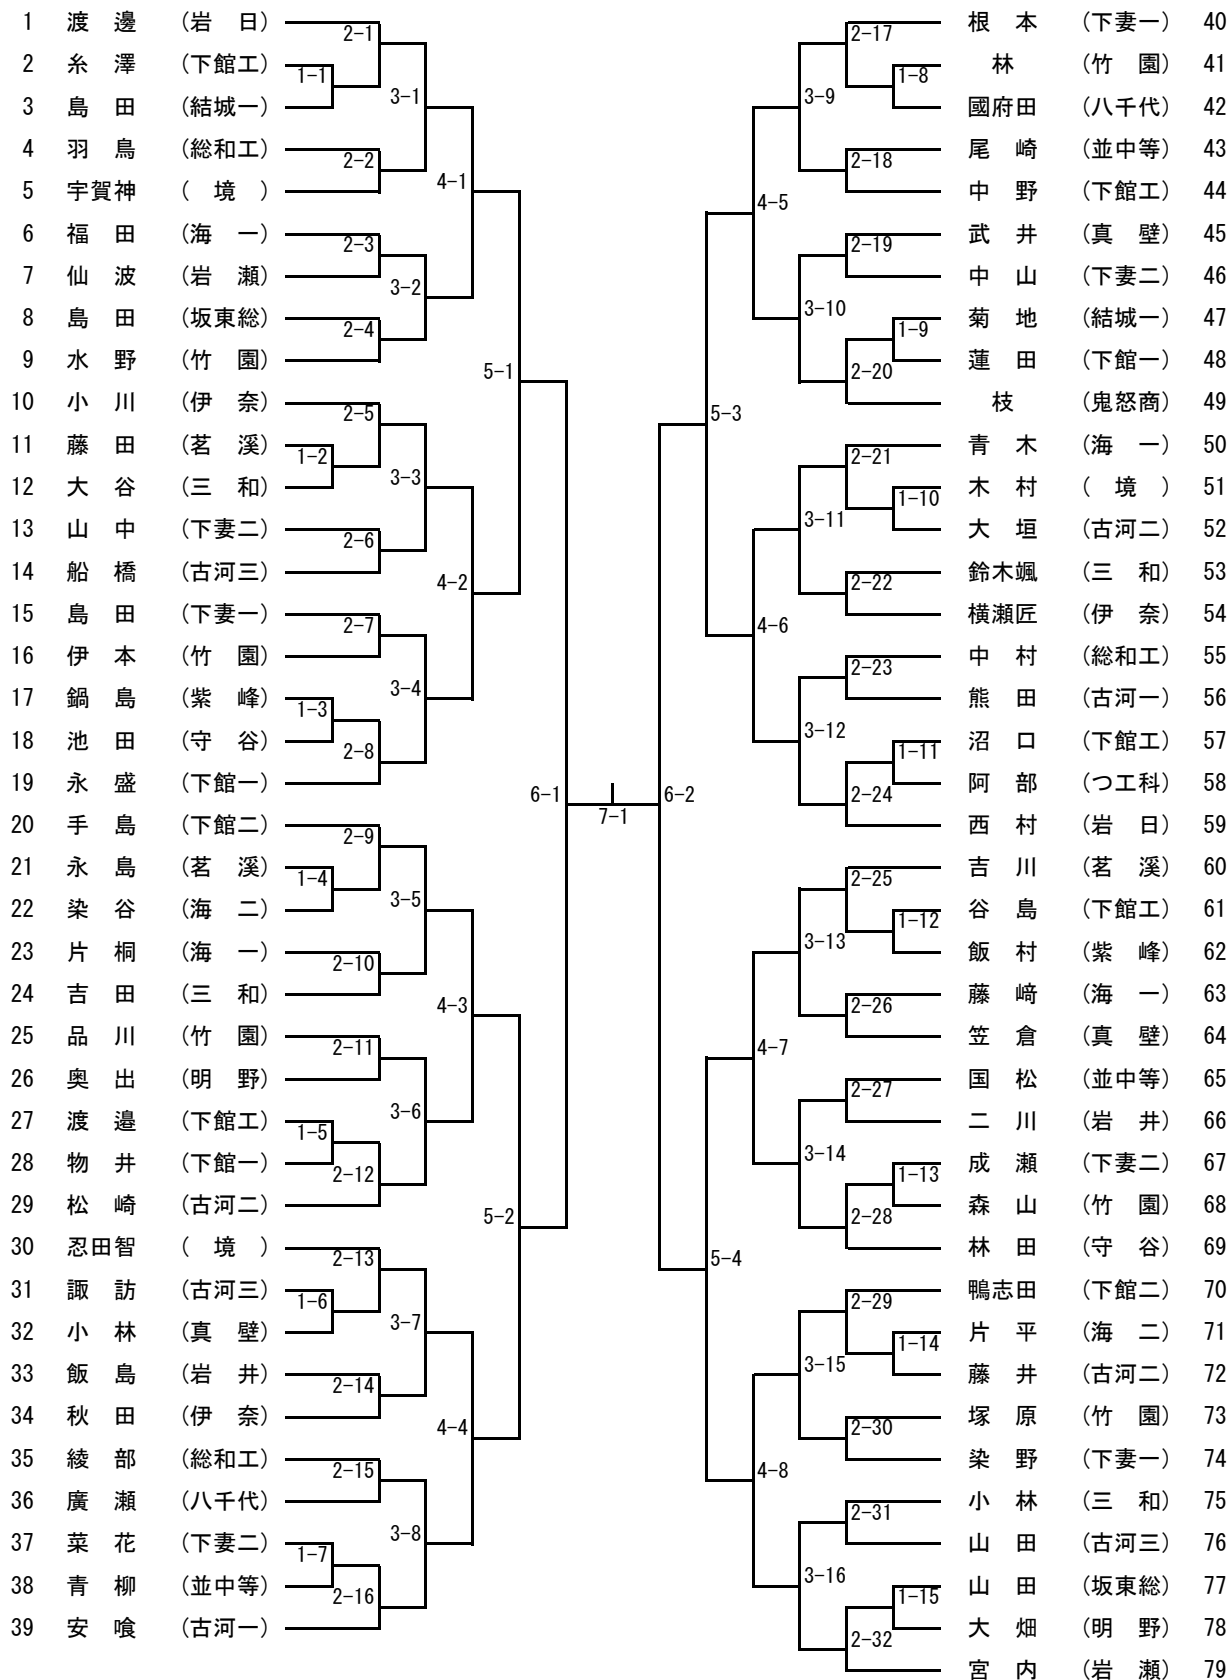

男子ダブルス (1)

【推薦】 川内谷・星野 (岩日) 小山・染谷悠 (岩日)

男子ダブルス (2)

女子ダブルス

【推薦】 なし

男子シングルス (1)

【推 薦】 川内谷 (岩日) 星 野 (岩日) 鈴 木 (岩日) 鍋 島 (岩日) 小 山 (岩日)
 篠 部 (岩日) 染 谷 悠 (岩日) 岡 本 (館一) 田 中 (茗溪)

男子シングルス (2)

男子シングルス (3)

男子シングルス (4)

女子シングルス (1)

【推薦】 前野(岩日)

女子シングルス (2)

令和元年度全国高校総体卓球県西地区予選会
 令和元年5月18日(土)
 筑西市下館総合体育館

男子学校対抗

【決勝戦】 —
 【3位決定戦】 —
 【5位決定戦】 —

【推薦】 岩瀬日大 下館一

女子学校対抗

【決勝戦】 —
 【3位決定戦】 —
 【5位決定戦】 —

【推薦】 岩瀬日大