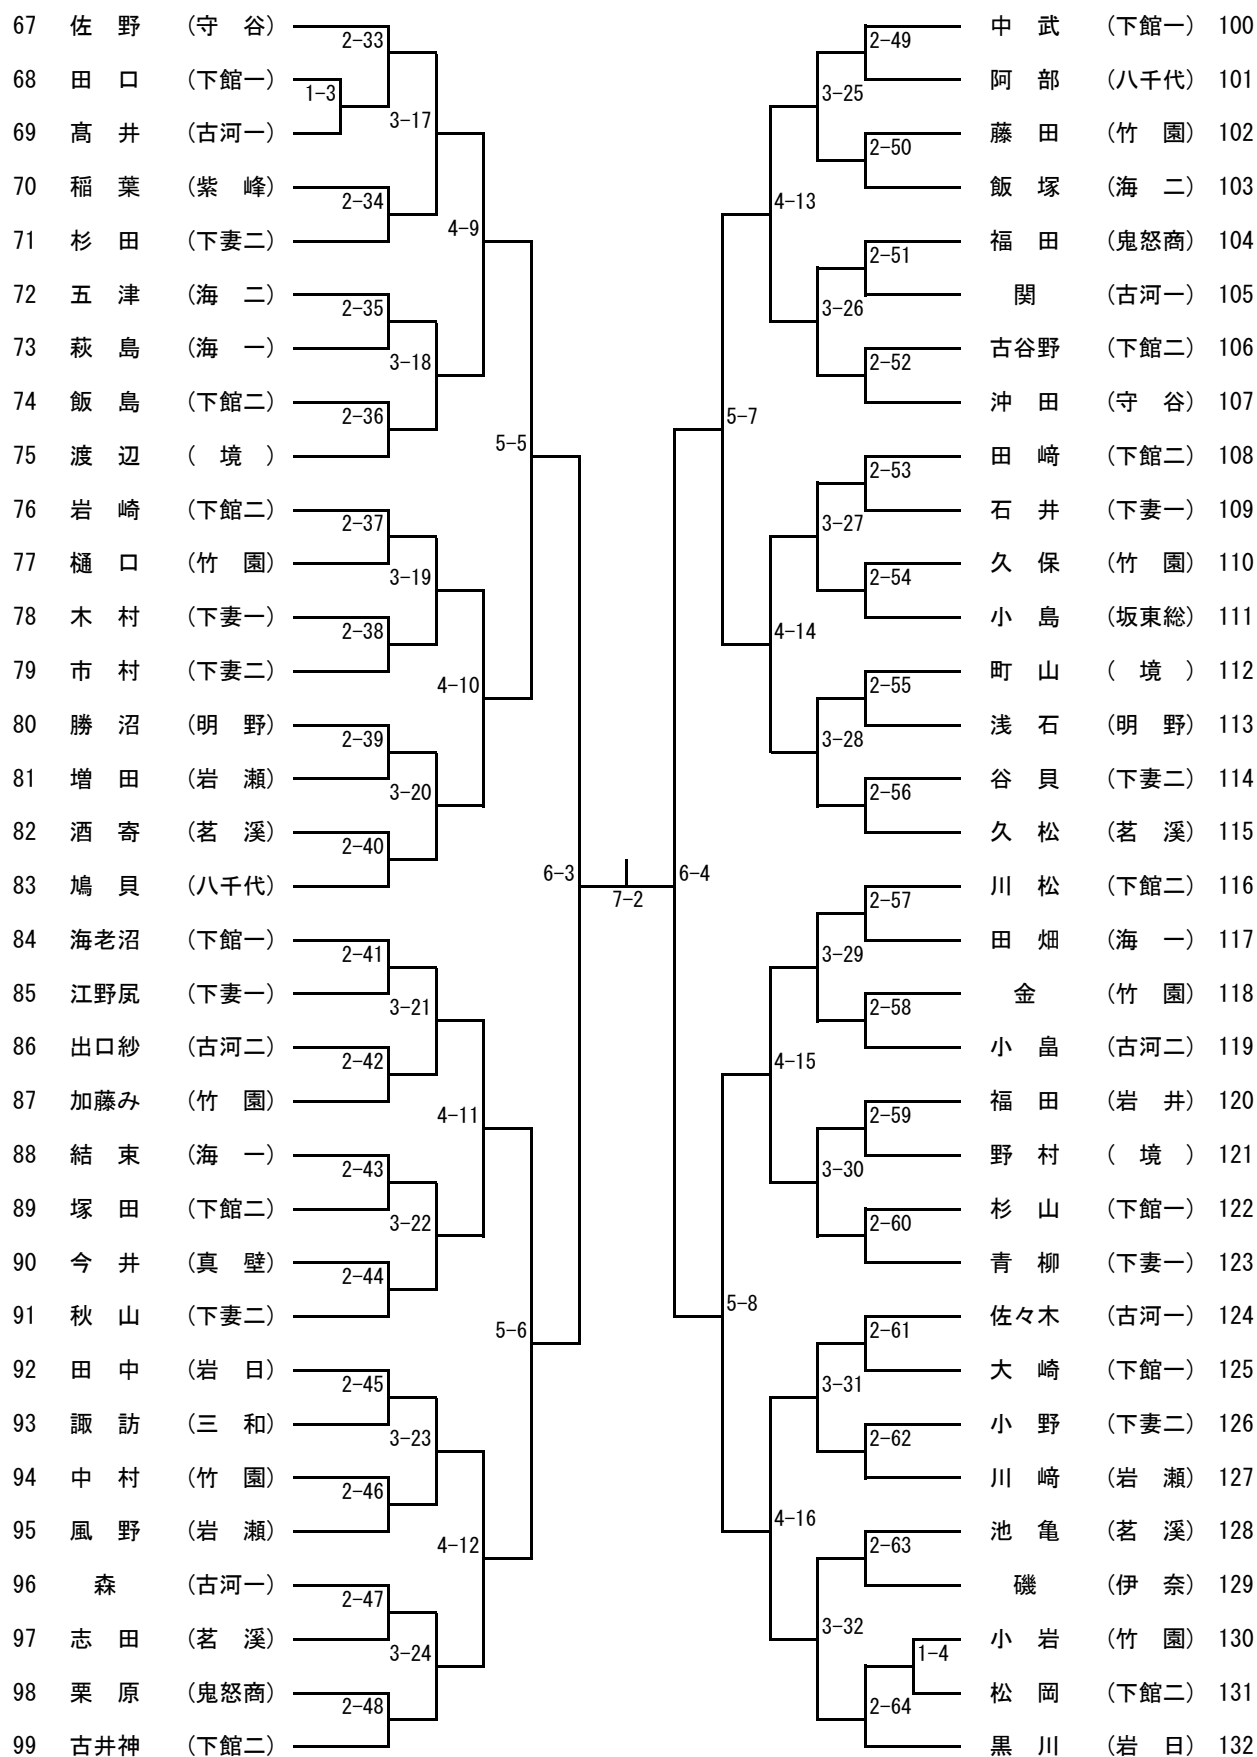

男子ダブルス (1)

【推薦】 川内谷・星野 (岩日) 小山・染谷悠 (岩日)

男子ダブルス (2)

女子ダブルス

【推薦】 なし

男子シングルス (1)

【推 薦】 川内谷 (岩日) 星 野 (岩日) 鈴 木 (岩日) 鍋 島 (岩日) 小 山 (岩日)
 篠 部 (岩日) 染 谷 悠 (岩日) 岡 本 (館一) 田 中 (茗溪)

男子シングルス (2)

男子シングルス (3)

男子シングルス (4)

女子シングルス (1)

【推薦】 前野(岩日)

女子シングルス (2)

令和元年度全国高校総体卓球県西地区予選会
 令和元年5月18日(土)
 筑西市下館総合体育館

男子学校対抗

【決勝戦】 —
 【3位決定戦】 —
 【5位決定戦】 —

【推薦】 岩瀬日大 下館一

女子学校対抗

【決勝戦】 —
 【3位決定戦】 —
 【5位決定戦】 —

【推薦】 岩瀬日大