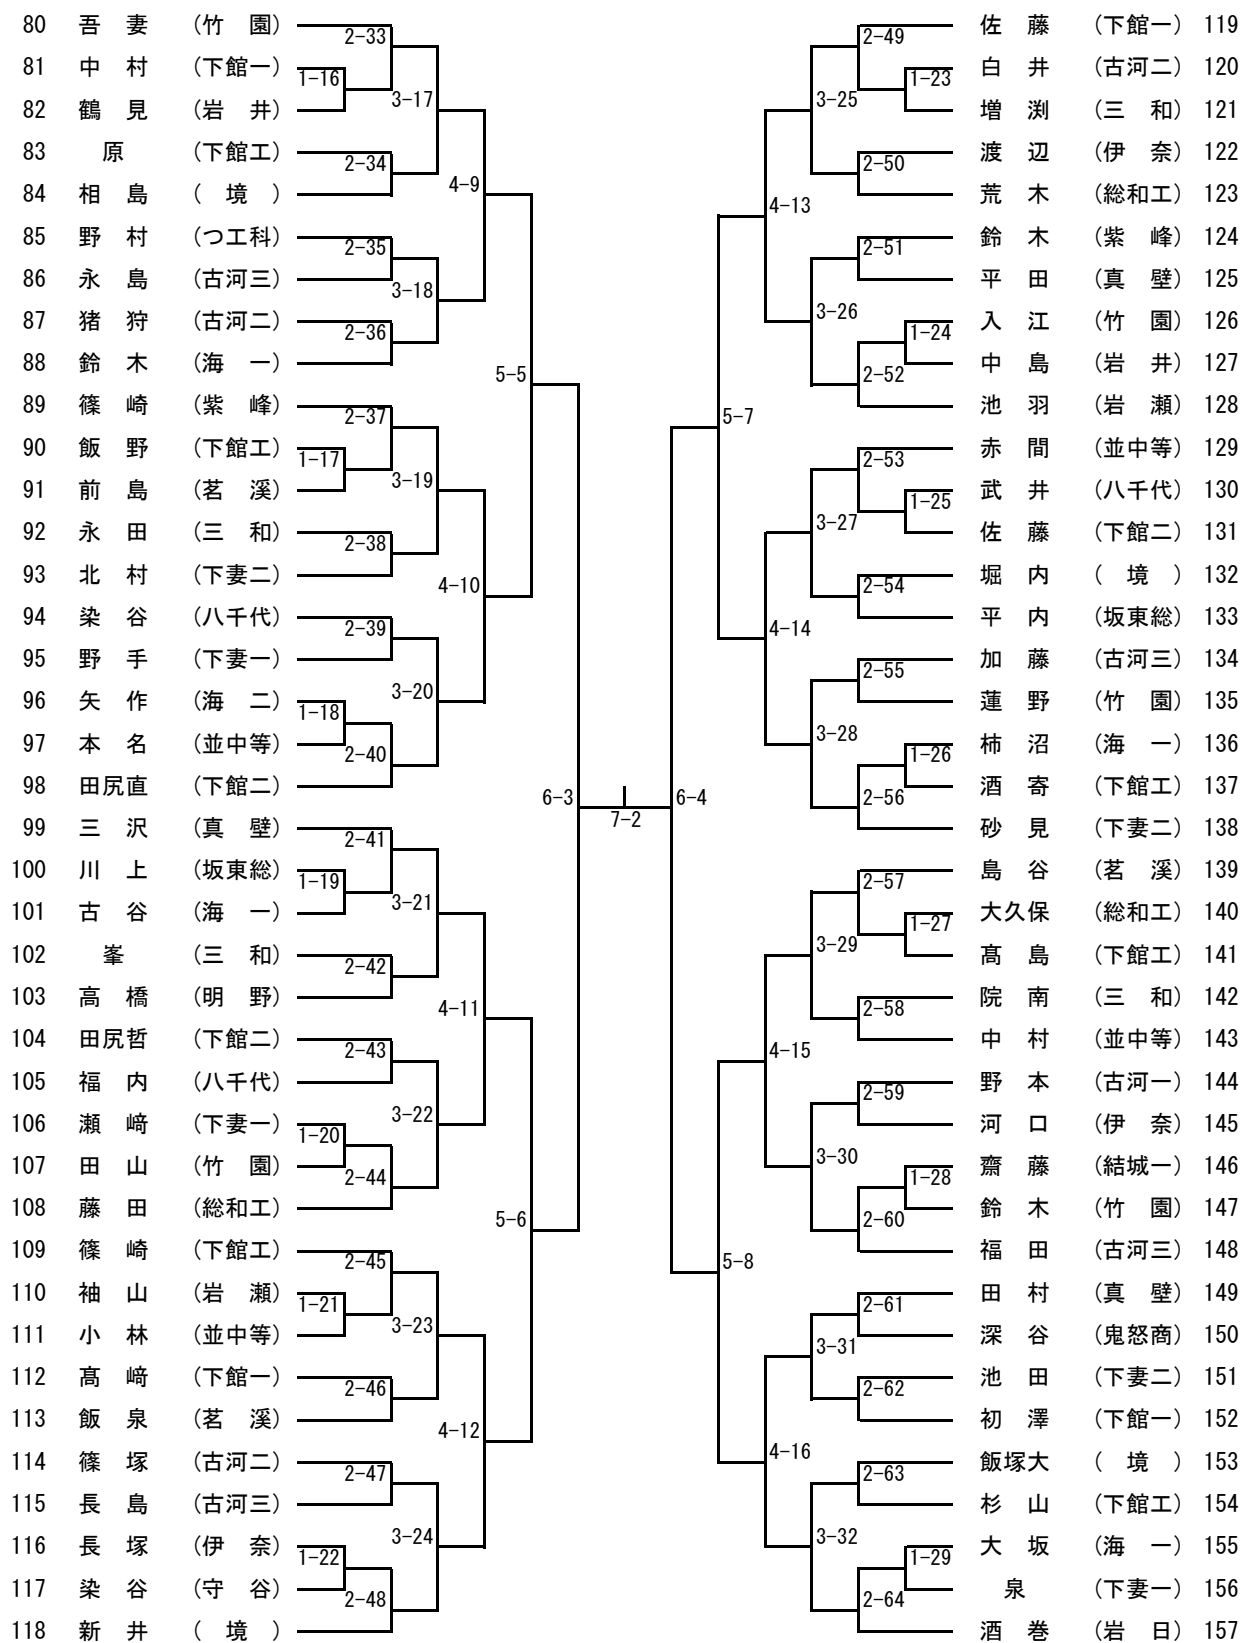

男子ダブルス (1)

【推薦】 川内谷・星野 (岩日) 小山・染谷悠 (岩日)

男子ダブルス (2)

女子ダブルス

【推薦】 なし

男子シングルス (1)

【推 薦】 川内谷 (岩日) 星 野 (岩日) 鈴 木 (岩日) 鍋 島 (岩日) 小 山 (岩日)
 篠 部 (岩日) 染 谷 悠 (岩日) 岡 本 (館一) 田 中 (茗溪)

男子シングルス (2)

男子シングルス (3)

男子シングルス (4)

女子シングルス (1)

【推薦】 前野(岩日)

女子シングルス (2)

令和元年度全国高校総体卓球県西地区予選会
 令和元年5月18日(土)
 筑西市下館総合体育館

男子学校対抗

【決勝戦】 —
 【3位決定戦】 —
 【5位決定戦】 —

【推薦】 岩瀬日大 下館一

女子学校対抗

【決勝戦】 —
 【3位決定戦】 —
 【5位決定戦】 —

【推薦】 岩瀬日大