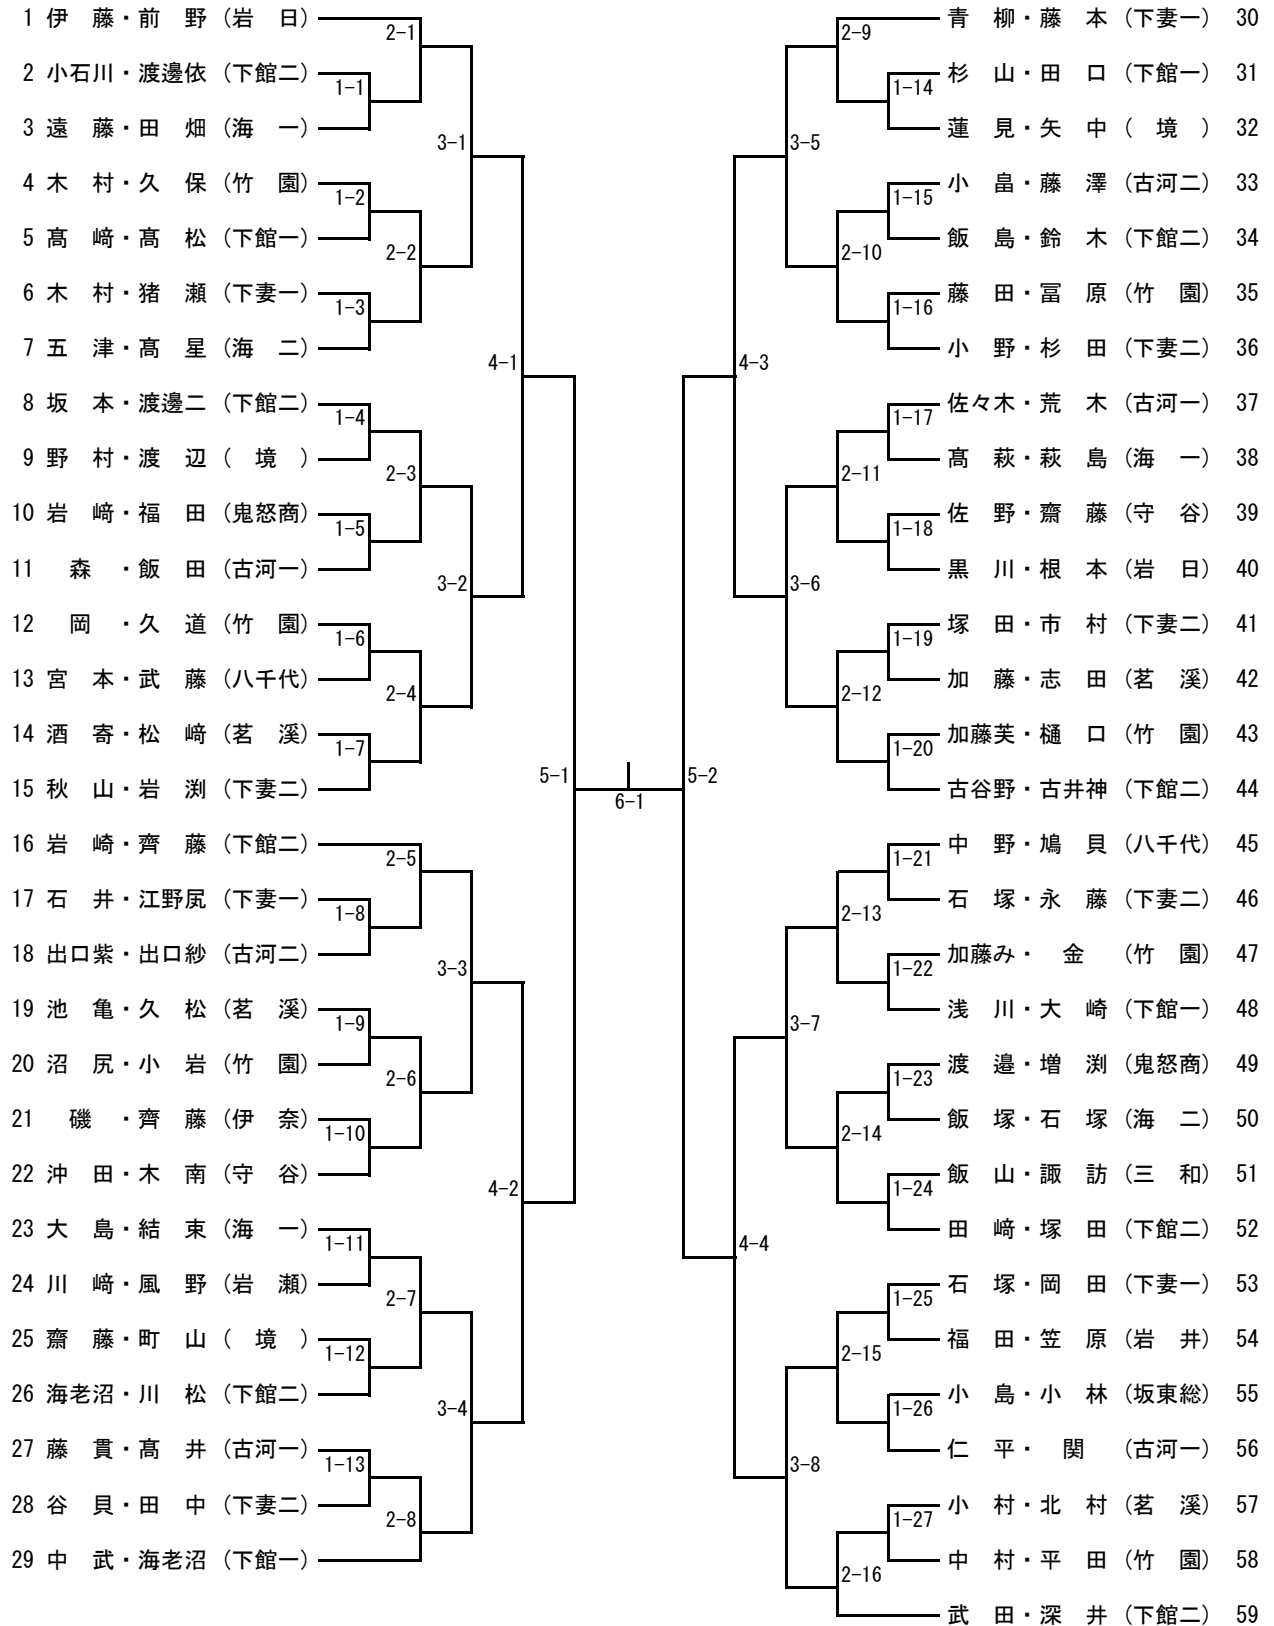

男子ダブルス (1)

【推薦】 川内谷・星野 (岩日) 小山・染谷悠 (岩日)

男子ダブルス (2)

女子ダブルス

【推薦】 なし

男子シングルス (1)

【推 薦】 川内谷 (岩日) 星 野 (岩日) 鈴 木 (岩日) 鍋 島 (岩日) 小 山 (岩日)
 篠 部 (岩日) 染 谷 悠 (岩日) 岡 本 (館一) 田 中 (茗溪)

男子シングルス (2)

男子シングルス (3)

男子シングルス (4)

女子シングルス (1)

【推薦】 前野(岩日)

女子シングルス (2)

令和元年度全国高校総体卓球県西地区予選会
 令和元年5月18日(土)
 筑西市下館総合体育館

男子学校対抗

【決勝戦】 —
 【3位決定戦】 —
 【5位決定戦】 —

【推薦】 岩瀬日大 下館一

女子学校対抗

【決勝戦】 —
 【3位決定戦】 —
 【5位決定戦】 —

【推薦】 岩瀬日大