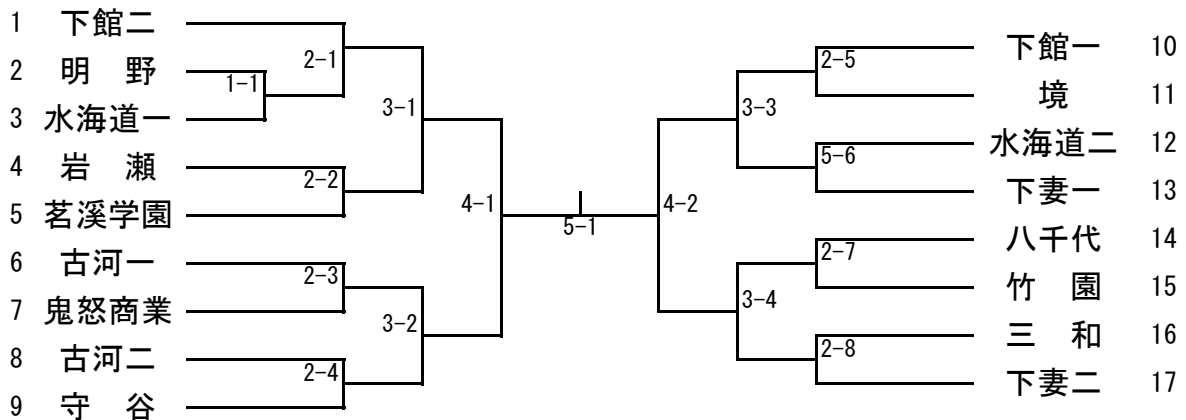

女子学校対抗

【決勝戦】 —
【3位決定戦】 —
【5位決定戦】 —

【推薦】 岩瀬日大