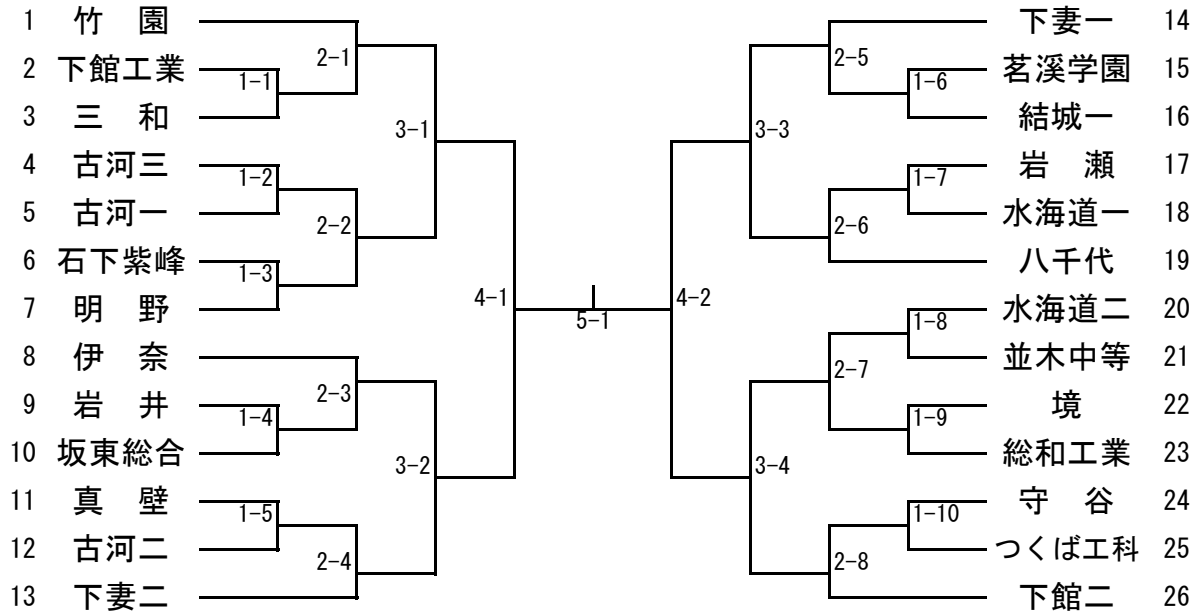

男子ダブルス (1)

【推薦】 川内谷・星野 (岩日) 小山・染谷悠 (岩日)

男子ダブルス (2)

女子ダブルス

【推薦】 なし

男子シングルス (1)

【推 薦】 川内谷 (岩日) 星 野 (岩日) 鈴 木 (岩日) 鍋 島 (岩日) 小 山 (岩日)
 篠 部 (岩日) 染 谷 悠 (岩日) 岡 本 (館一) 田 中 (茗溪)

男子シングルス (2)

男子シングルス (3)

男子シングルス (4)

女子シングルス (1)

【推薦】 前野(岩日)

女子シングルス (2)

令和元年度全国高校総体卓球県西地区予選会
 令和元年5月18日(土)
 筑西市下館総合体育館

男子学校対抗

【決勝戦】 —
 【3位決定戦】 —
 【5位決定戦】 —