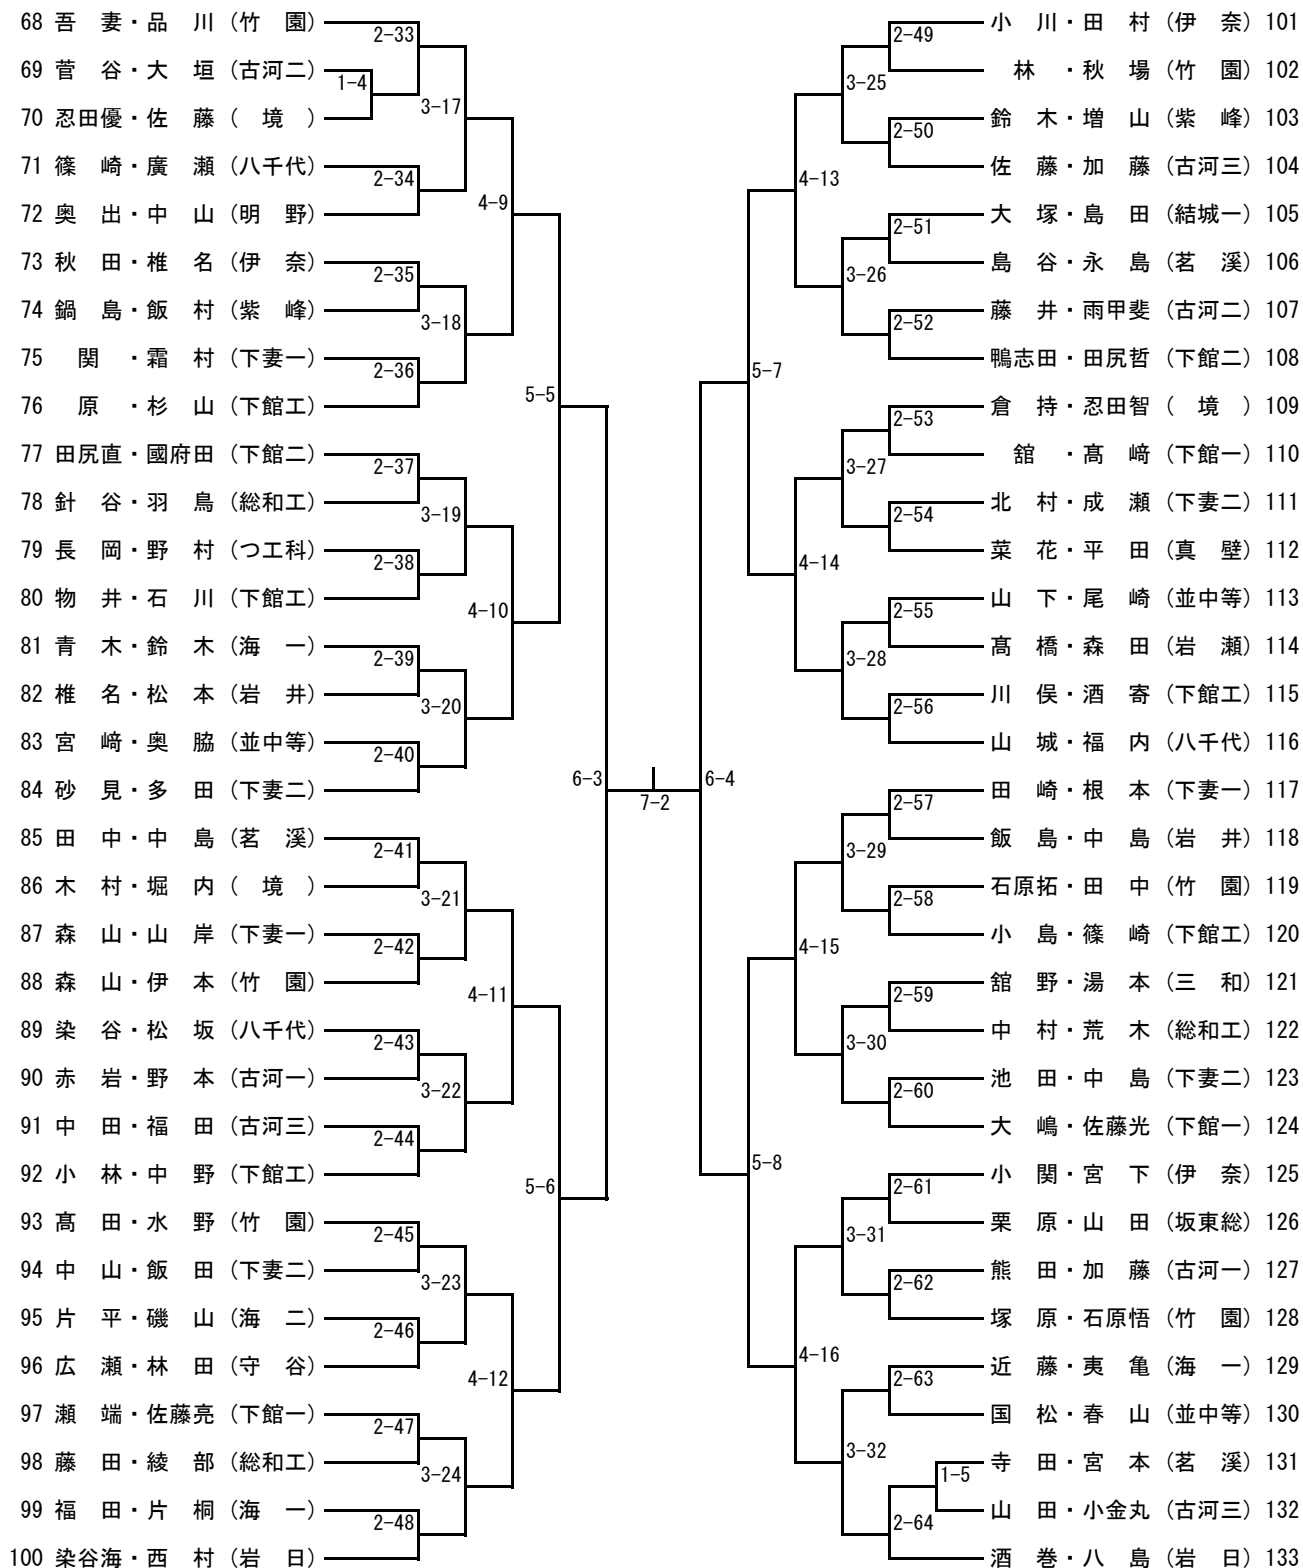

男子ダブルス (1)

【推薦】 川内谷・星野 (岩日) 小山・染谷悠 (岩日)

男子ダブルス (2)

女子ダブルス

【推薦】 なし

男子シングルス (1)

【推 薦】 川内谷 (岩日) 星 野 (岩日) 鈴 木 (岩日) 鍋 島 (岩日) 小 山 (岩日)
 篠 部 (岩日) 染 谷 悠 (岩日) 岡 本 (館一) 田 中 (茗溪)

男子シングルス (2)

男子シングルス (3)

男子シングルス (4)

女子シングルス (1)

【推薦】 前野(岩日)

女子シングルス (2)

令和元年度全国高校総体卓球県西地区予選会
 令和元年5月18日(土)
 筑西市下館総合体育館

男子学校対抗

【決勝戦】 —
 【3位決定戦】 —
 【5位決定戦】 —