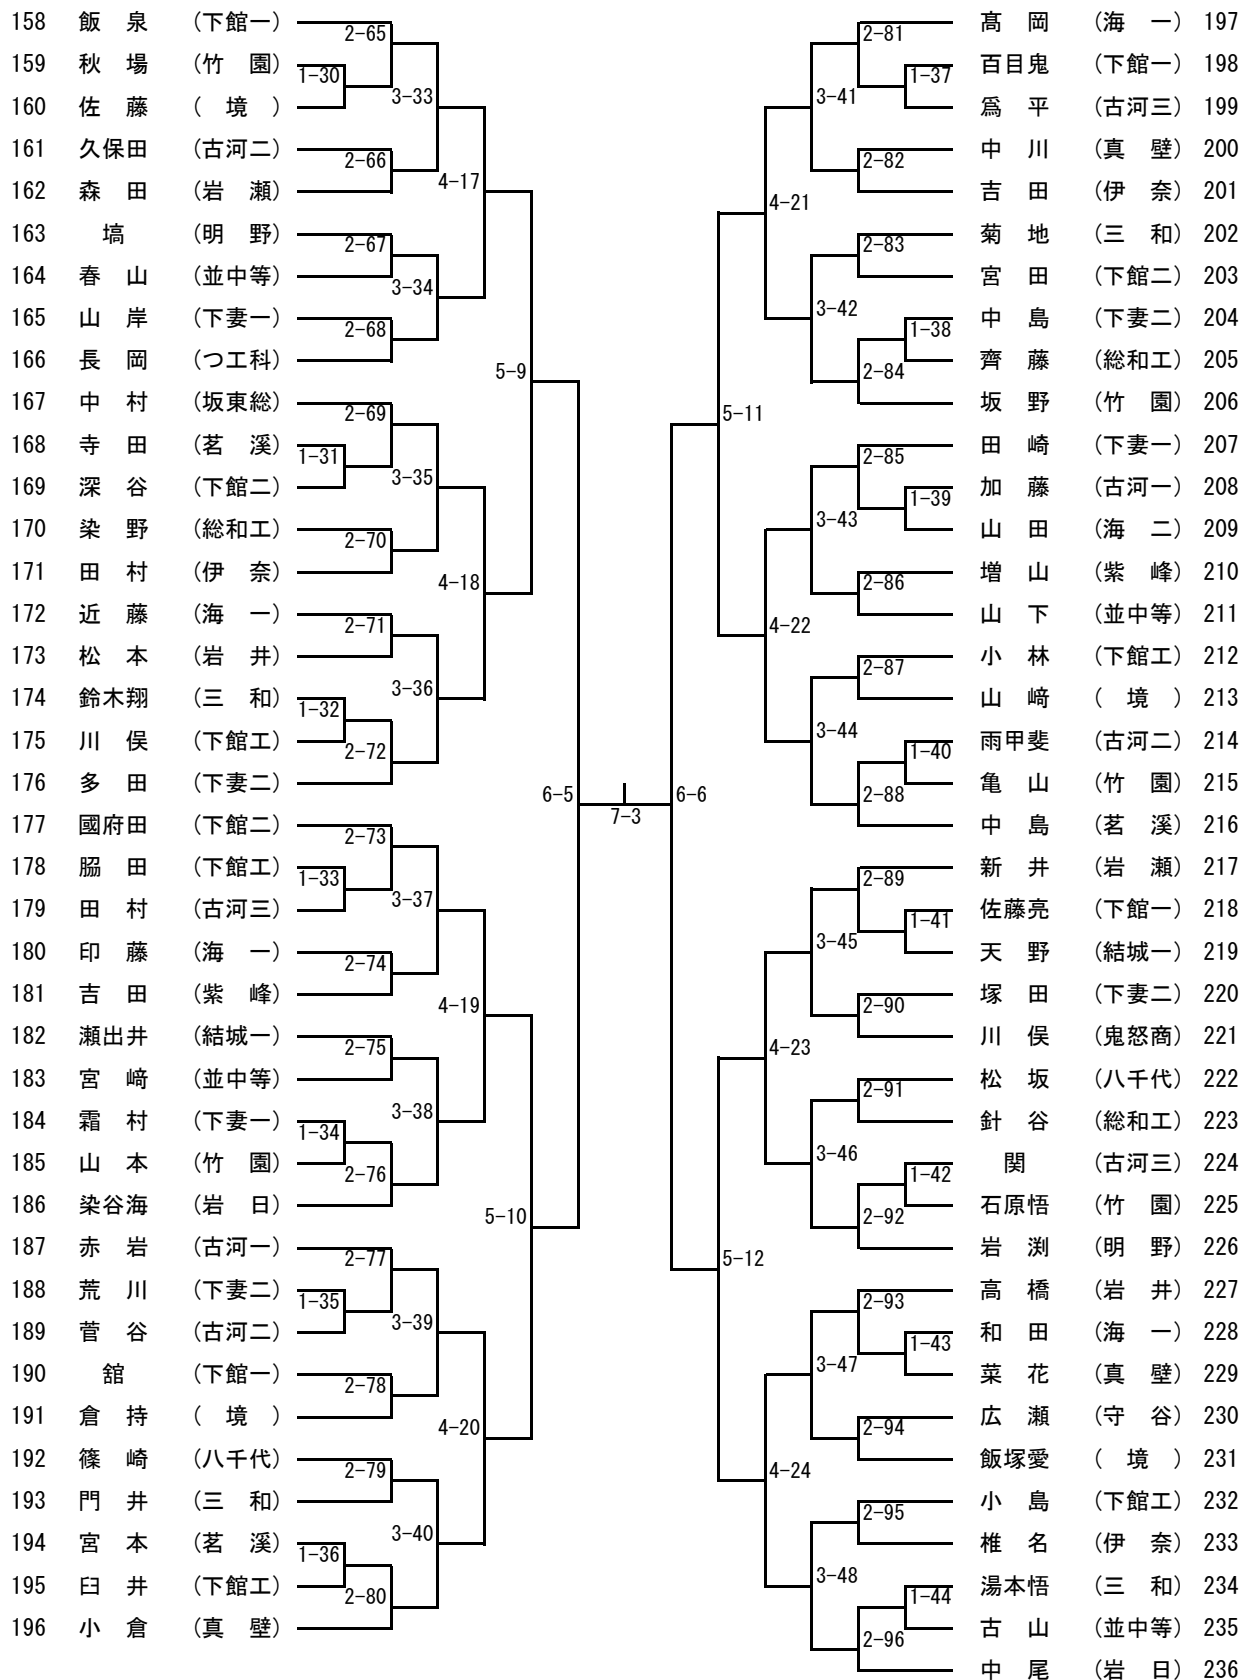

男子ダブルス (1)

【推薦】 川内谷・星野 (岩日) 小山・染谷悠 (岩日)

男子ダブルス (2)

女子ダブルス

【推薦】 なし

男子シングルス (1)

【推 薦】 川内谷 (岩日) 星 野 (岩日) 鈴 木 (岩日) 鍋 島 (岩日) 小 山 (岩日)
 篠 部 (岩日) 染 谷 悠 (岩日) 岡 本 (館一) 田 中 (茗溪)

男子シングルス (2)

男子シングルス (3)

男子シングルス (4)

女子シングルス (1)

【推薦】 前野(岩日)

女子シングルス (2)

令和元年度全国高校総体卓球県西地区予選会
 令和元年5月18日(土)
 筑西市下館総合体育館

男子学校対抗

【決勝戦】 —
 【3位決定戦】 —
 【5位決定戦】 —

【推薦】 岩瀬日大 下館一

女子学校対抗

【決勝戦】 —
 【3位決定戦】 —
 【5位決定戦】 —

【推薦】 岩瀬日大