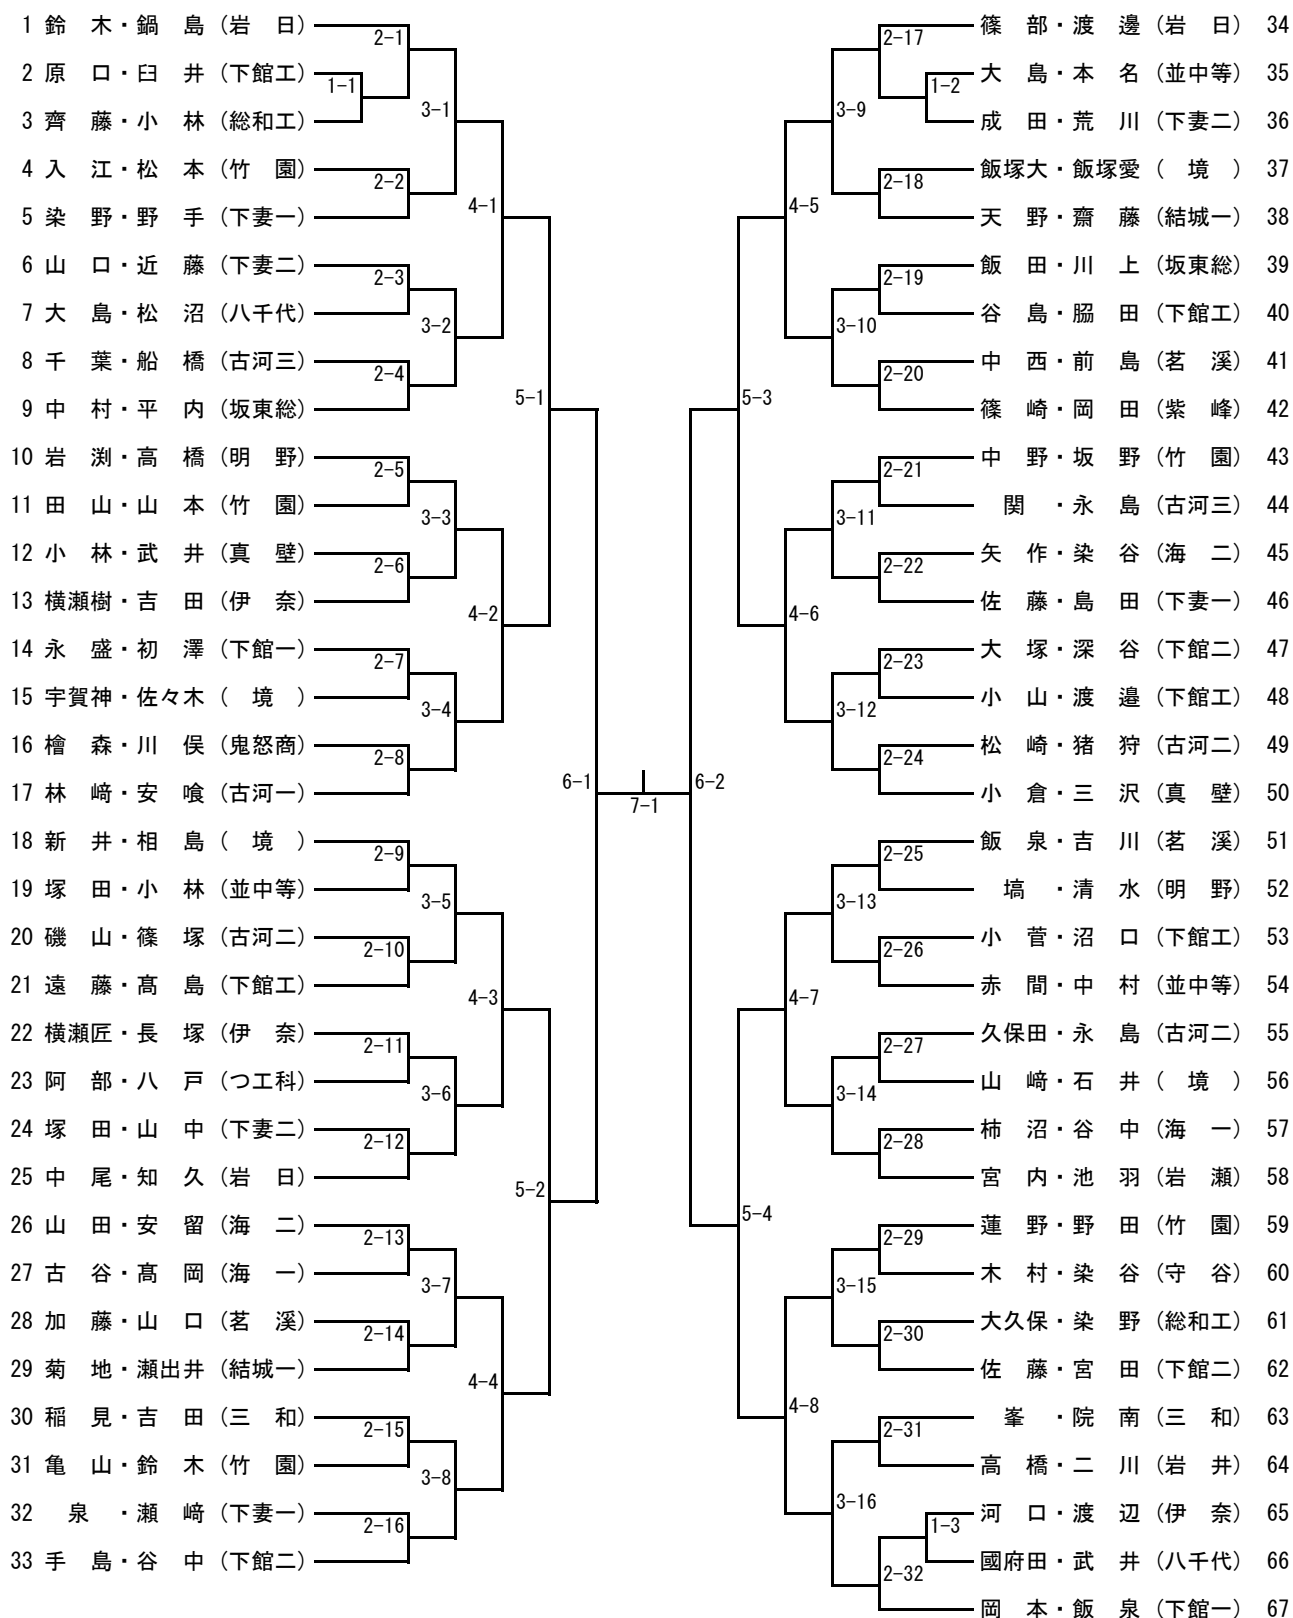

男子ダブルス (1)

【推薦】 川内谷・星野 (岩日) 小山・染谷悠 (岩日)

男子ダブルス (2)

女子ダブルス

【推薦】 なし

男子シングルス (1)

【推 薦】 川内谷 (岩日) 星 野 (岩日) 鈴 木 (岩日) 鍋 島 (岩日) 小 山 (岩日)
 篠 部 (岩日) 染 谷 悠 (岩日) 岡 本 (館一) 田 中 (茗溪)

男子シングルス (2)

男子シングルス (3)

男子シングルス (4)

女子シングルス (1)

【推薦】 前野(岩日)

女子シングルス (2)

令和元年度全国高校総体卓球県西地区予選会
 令和元年5月18日(土)
 筑西市下館総合体育館

男子学校対抗

【決勝戦】 —
 【3位決定戦】 —
 【5位決定戦】 —