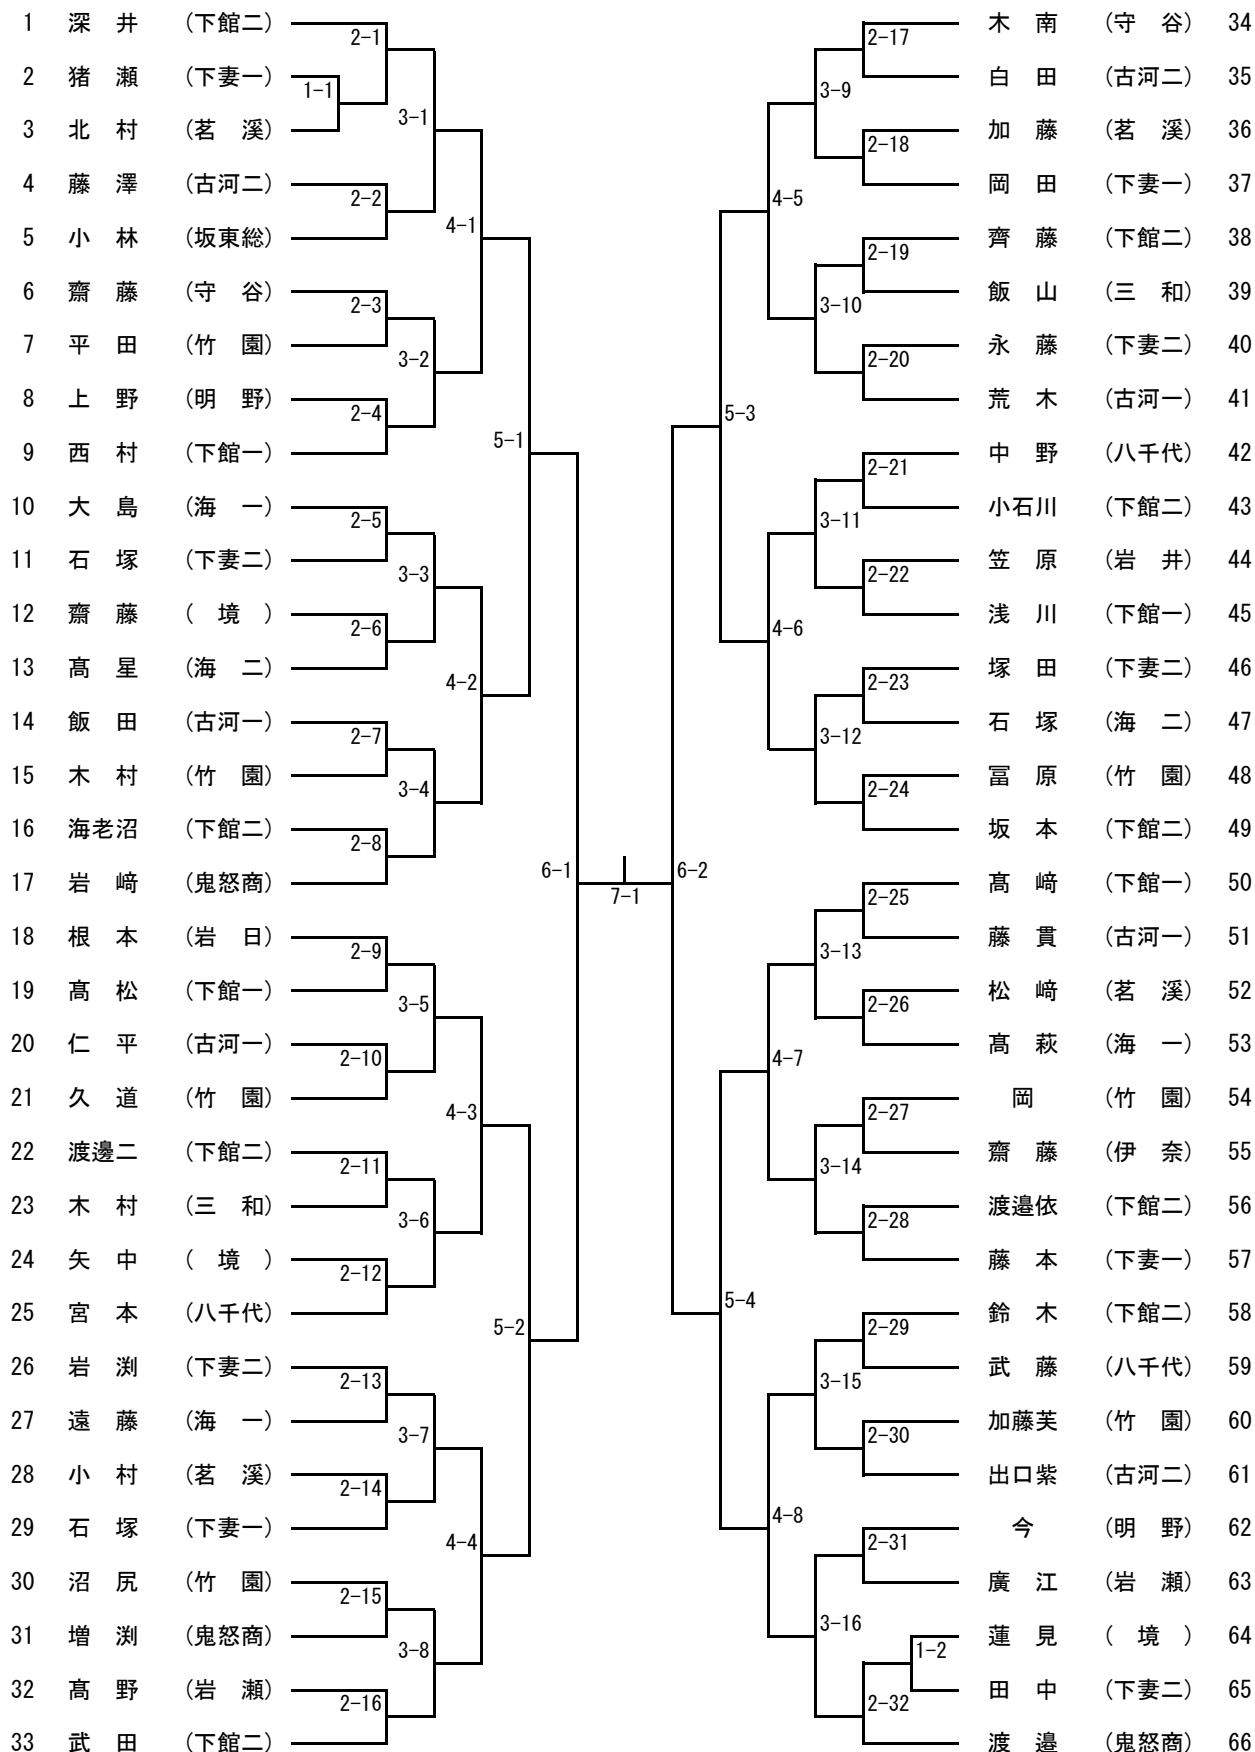

男子ダブルス (1)

【推薦】 川内谷・星野 (岩日) 小山・染谷悠 (岩日)

男子ダブルス (2)

女子ダブルス

【推薦】 なし

男子シングルス (1)

【推 薦】 川内谷 (岩日) 星 野 (岩日) 鈴 木 (岩日) 鍋 島 (岩日) 小 山 (岩日)
 篠 部 (岩日) 染 谷 悠 (岩日) 岡 本 (館一) 田 中 (茗溪)

男子シングルス (2)

男子シングルス (3)

男子シングルス (4)

女子シングルス (1)

【推薦】 前野(岩日)

女子シングルス (2)

令和元年度全国高校総体卓球県西地区予選会
 令和元年5月18日(土)
 筑西市下館総合体育館

男子学校対抗

【決勝戦】 —
 【3位決定戦】 —
 【5位決定戦】 —

【推薦】 岩瀬日大 下館一

女子学校対抗

【決勝戦】 —
 【3位決定戦】 —
 【5位決定戦】 —

【推薦】 岩瀬日大