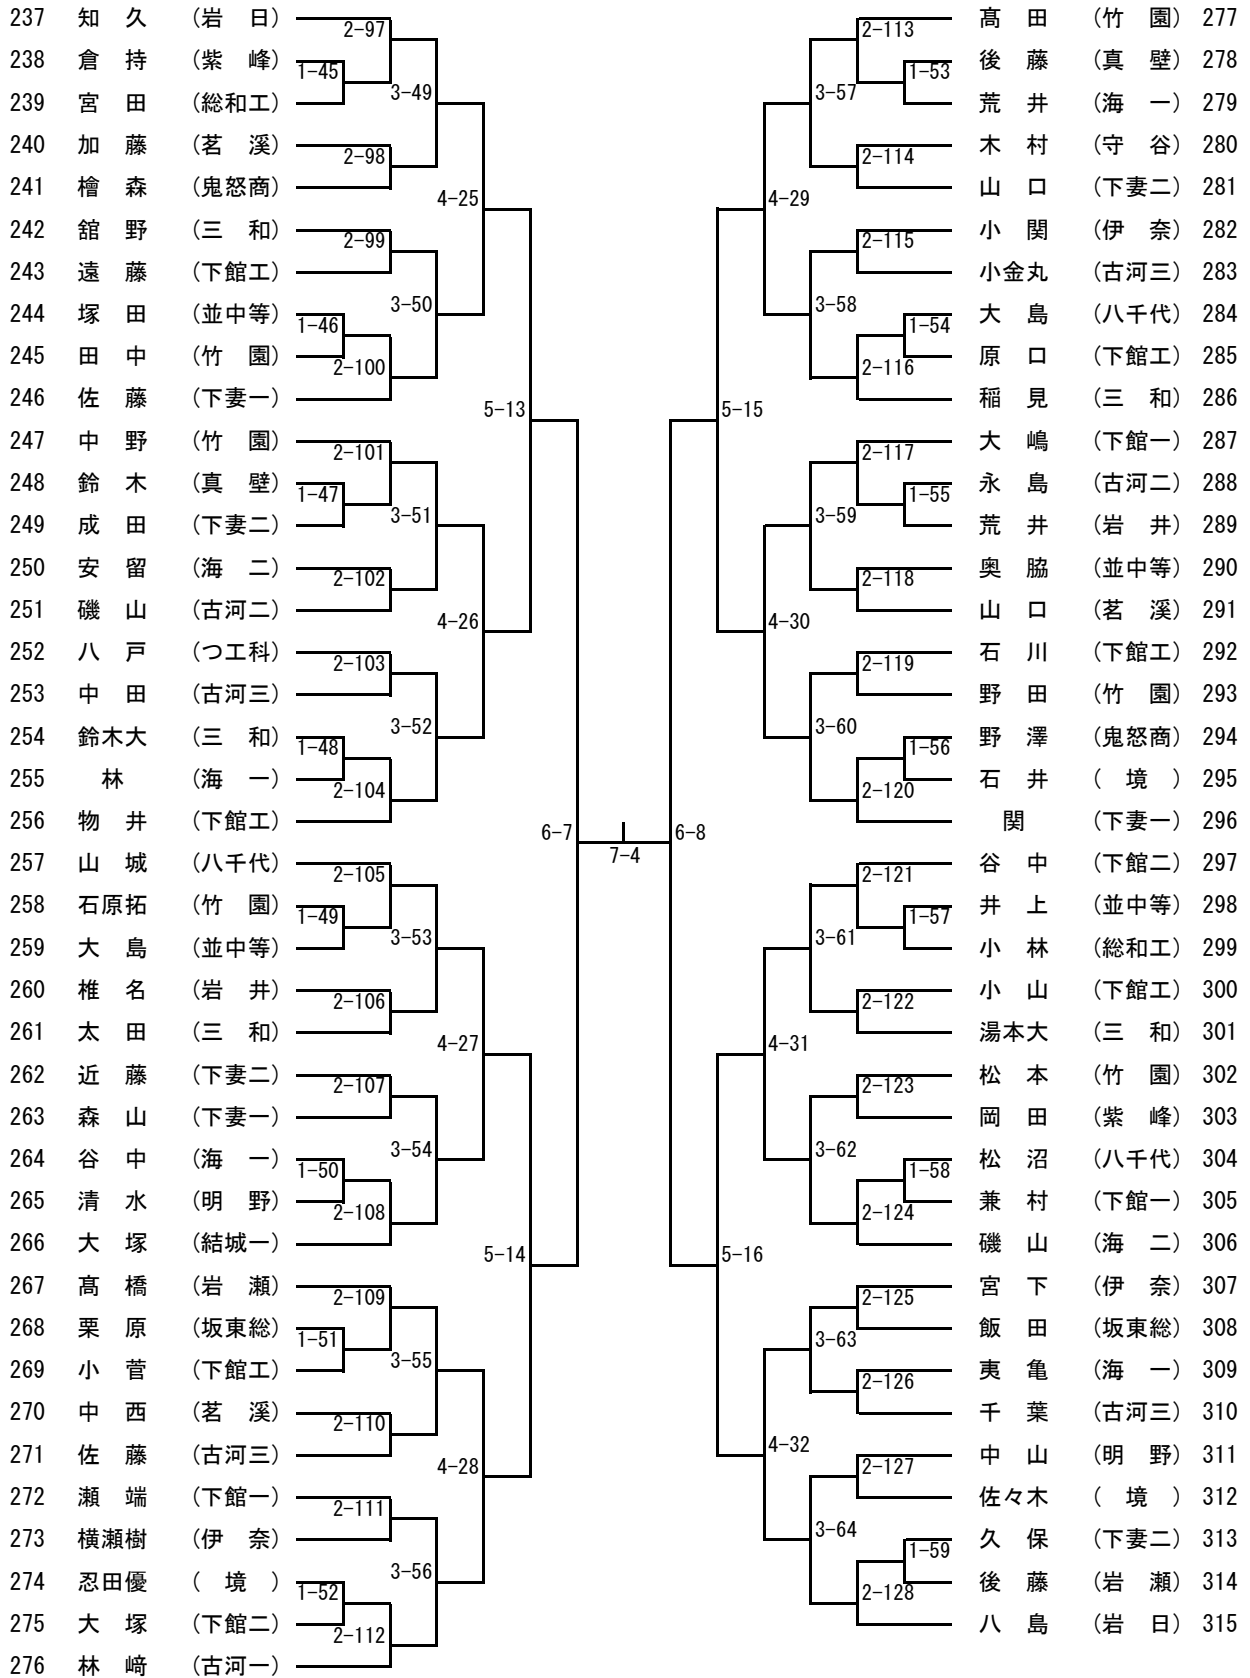

男子ダブルス (1)

【推薦】 川内谷・星野 (岩日) 小山・染谷悠 (岩日)

男子ダブルス (2)

女子ダブルス

【推薦】 なし

男子シングルス (1)

【推 薦】 川内谷 (岩日) 星 野 (岩日) 鈴 木 (岩日) 鍋 島 (岩日) 小 山 (岩日)
 篠 部 (岩日) 染 谷 悠 (岩日) 岡 本 (館一) 田 中 (茗溪)

男子シングルス (2)

男子シングルス (3)

男子シングルス (4)

女子シングルス (1)

【推薦】 前野(岩日)

女子シングルス (2)

令和元年度全国高校総体卓球県西地区予選会
 令和元年5月18日(土)
 筑西市下館総合体育館

男子学校対抗

【決勝戦】 —
 【3位決定戦】 —
 【5位決定戦】 —

【推薦】 岩瀬日大 下館一

女子学校対抗

【決勝戦】 —
 【3位決定戦】 —
 【5位決定戦】 —

【推薦】 岩瀬日大