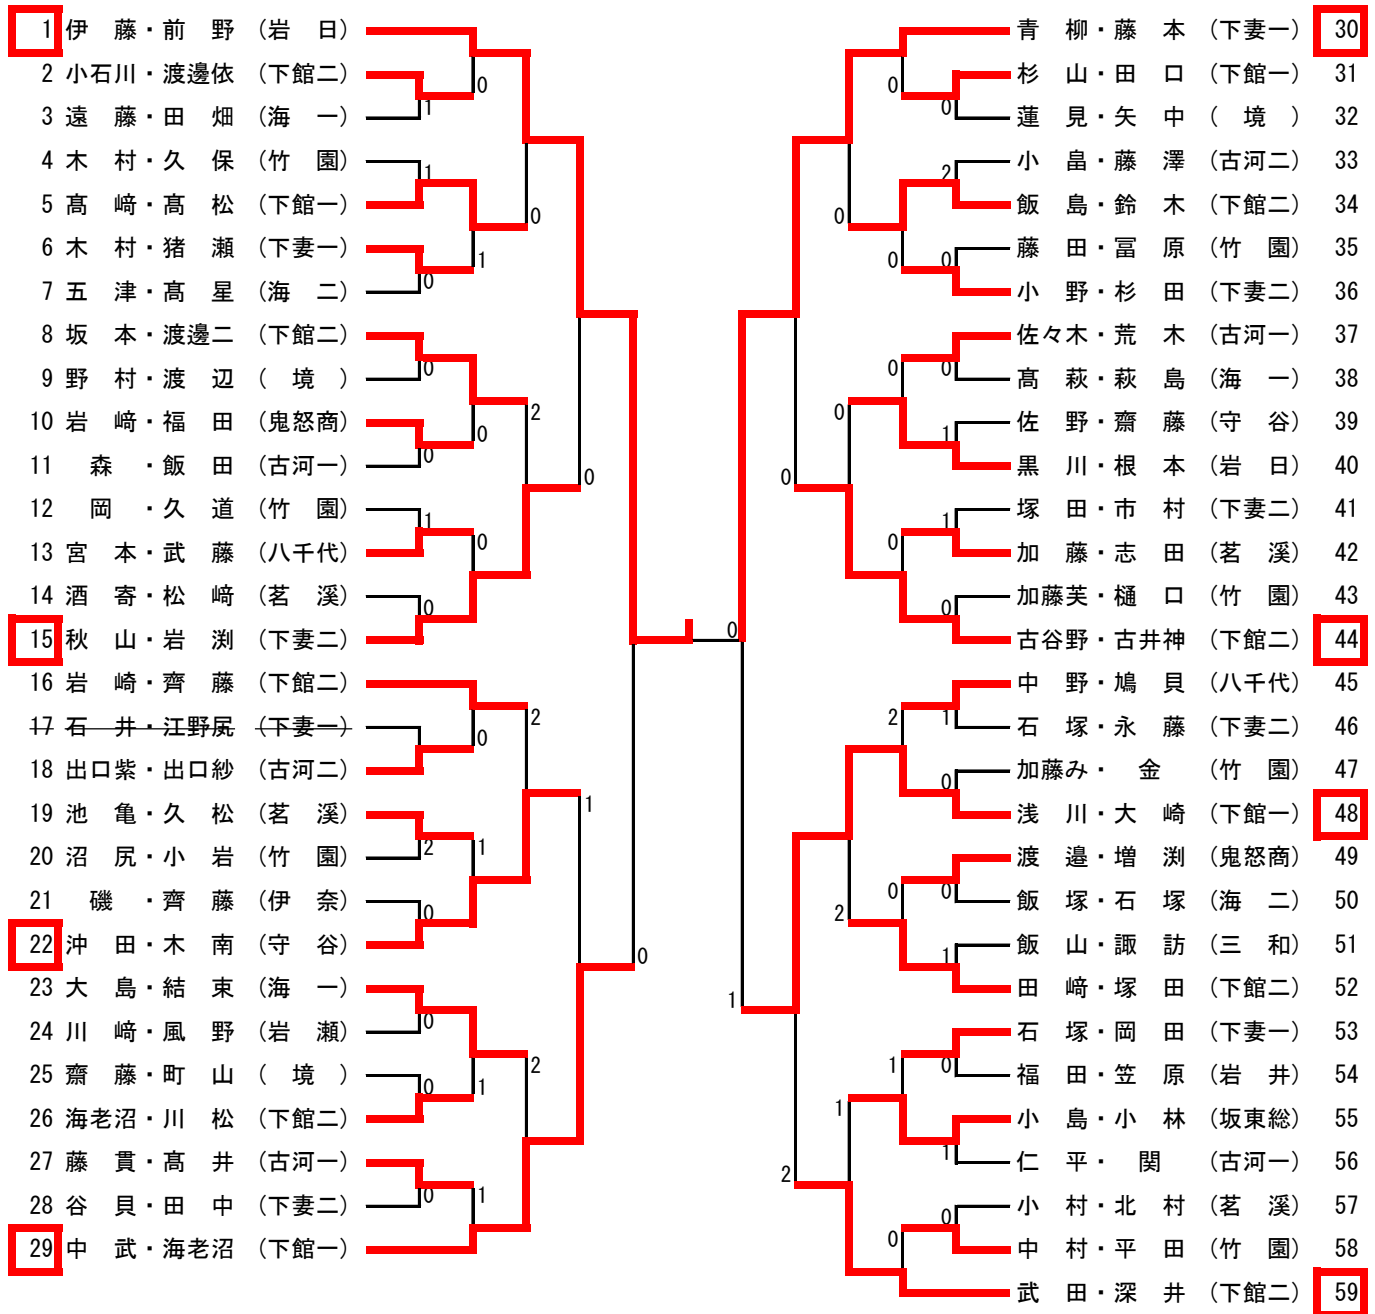

男子ダブルス (2)

68	吾妻・品川 (竹園)					小川・田村 (伊奈)	101
69	菅谷・大垣 (古河二)	0	0			林・秋場 (竹園)	102
70	忍田優・佐藤 (境)					鈴木・増山 (紫峰)	103
71	篠崎・廣瀬 (八千代)			1		佐藤・加藤 (古河三)	104
72	奥出・中山 (明野)		0			大塚・島田 (結城一)	105
73	秋田・椎名 (伊奈)					島谷・永島 (茗溪)	106
74	鍋島・飯村 (紫峰)	1	0			藤井・雨甲斐 (古河二)	107
75	関・霜村 (下妻一)					鴨志田・田尻哲 (下館二)	108
76	原・杉山 (下館工)	1				倉持・忍田智 (境)	109
77	田尻直・國府田 (下館二)				2	館・高崎 (下館一)	110
78	針谷・羽鳥 (総和工)	0				北村・成瀬 (下妻二)	111
79	長岡・野村 (つ工科)	2	2	0		菜花・平田 (真壁)	112
80	物井・石川 (下館工)				1	山下・尾崎 (並中等)	113
81	青木・鈴木 (海一)					高橋・森田 (岩瀬)	114
82	椎名・松本 (岩井)	0	0			川俣・酒寄 (下館工)	115
83	宮崎・奥脇 (並中等)	0				山城・福内 (八千代)	116
84	砂見・多田 (下妻二)				1	田崎・根本 (下妻一)	117
85	田中・中島 (茗溪)					飯島・中島 (岩井)	118
86	木村・堀内 (境)	1				石原拓・田中 (竹園)	119
87	森山・山岸 (下妻一)	1	0			小島・篠崎 (下館工)	120
88	森山・伊本 (竹園)				1	館野・湯本 (三和)	121
89	染谷・松坂 (八千代)				0	中村・荒木 (総和工)	122
90	赤岩・野本 (古河一)	1	0		1	池田・中島 (下妻二)	123
91	中田・福田 (古河三)	0				大嶋・佐藤光 (下館一)	124
92	小林・中野 (下館工)					小関・宮下 (伊奈)	125
93	高田・水野 (竹園)					栗原・山田 (坂東総)	126
94	中山・飯田 (下妻二)	1				熊田・加藤 (古河一)	127
95	片平・磯山 (海二)	0	1	2		塚原・石原悟 (竹園)	128
96	広瀬・林田 (守谷)					近藤・夷亀 (海一)	129
97	瀬端・佐藤亮 (下館一)	1				国松・春山 (並中等)	130
98	藤田・綾部 (総和工)		0			寺田・宮本 (茗溪)	131
99	福田・片桐 (海一)	0				山田・小金丸 (古河三)	132
100	染谷海・西村 (岩日)					酒巻・八島 (岩日)	133

【敗者復活戦】

17	林崎・安喰 (古河一)	1				砂見・多田 (下妻二)	84
25	中尾・知久 (岩日)					田中・中島 (茗溪)	85
50	小倉・三沢 (真壁)					倉持・忍田智 (境)	109
51	飯泉・吉川 (茗溪)	1				大嶋・佐藤光 (下館一)	124

女子ダブルス