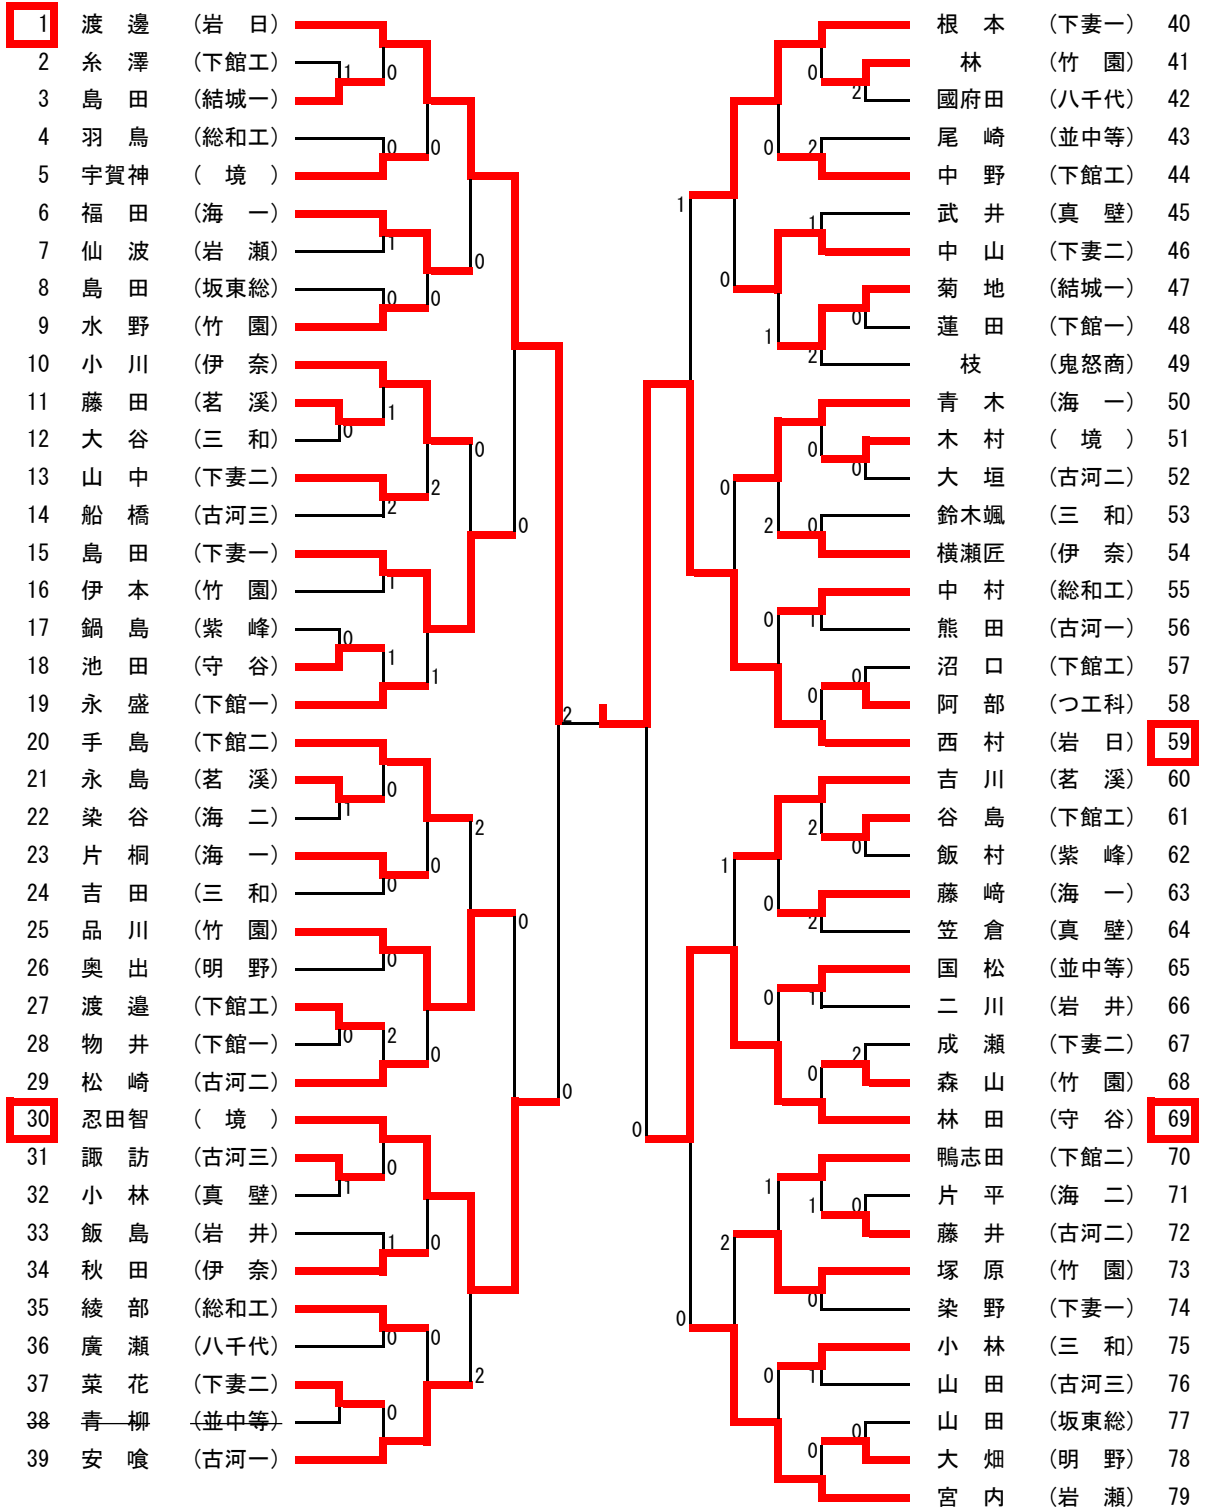

男子ダブルス (1)

1	鈴木・鍋島 (岩日)	34	篠部・渡邊 (岩日)	34
2	原口・臼井 (下館工)	0	大島・本名 (並中等)	35
3	齊藤・小林 (総和工)	0	成田・荒川 (下妻二)	36
4	入江・松本 (竹園)	1 0	飯塚大・飯塚愛 (境)	37
5	染野・野手 (下妻一)	0	天野・齋藤 (結城一)	38
6	山口・近藤 (下妻二)	0	飯田・川上 (坂東総)	39
7	大島・松沼 (八千代)	0 0	谷島・脇田 (下館工)	40
8	千葉・船橋 (古河三)	0	中西・前島 (茗溪)	41
9	中村・平内 (坂東総)	0	篠崎・岡田 (紫峰)	42
10	岩淵・高橋 (明野)	0	中野・坂野 (竹園)	43
11	田山・山本 (竹園)	1 0	関・永島 (古河三)	44
12	小林・武井 (真壁)	1 0	矢作・染谷 (海二)	45
13	横瀬樹・吉田 (伊奈)	0	佐藤・島田 (下妻一)	46
14	永盛・初澤 (下館一)	2 1	大塚・深谷 (下館二)	47
15	宇賀神・佐々木 (境)	0	小山・渡邊 (下館工)	48
16	檜森・川俣 (鬼怒商)	0	松崎・猪狩 (古河二)	49
17	林崎・安喰 (古河一)	2 w/o	小倉・三沢 (真壁)	50
18	新井・相島 (境)	0	飯泉・吉川 (茗溪)	51
19	塚田・小林 (並中等)	0	塙・清水 (明野)	52
20	磯山・篠塚 (古河二)	1 1	小菅・沼口 (下館工)	53
21	遠藤・高島 (下館工)	1 0	赤間・中村 (並中等)	54
22	横瀬匠・長塚 (伊奈)	1 1	久保田・永島 (古河二)	55
23	阿部・八戸 (つ工科)	0	山崎・石井 (境)	56
24	塚田・山中 (下妻二)	1 0	柿沼・谷中 (海一)	57
25	中尾・知久 (岩日)	0	宮内・池羽 (岩瀬)	58
26	山田・安留 (海二)	1	蓮野・野田 (竹園)	59
27	古谷・高岡 (海一)	1 0	木村・染谷 (守谷)	60
28	加藤・山口 (茗溪)	1 0	大久保・染野 (総和工)	61
29	菊地・瀬出井 (結城一)	1	佐藤・宮田 (下館二)	62
30	稻見・吉田 (三和)	2 0	峯・院南 (三和)	63
31	亀山・鈴木 (竹園)	0	高橋・二川 (岩井)	64
32	泉・瀬崎 (下妻一)	0	河口・渡辺 (伊奈)	65
33	手島・谷中 (下館二)	0	國府田・武井 (八千代)	66
			岡本・飯泉 (下館一)	67

【敗者復活戦】

17	林崎・安喰 (古河一)	1				砂見・多田 (下妻二)	84
25	中尾・知久 (岩日)					田中・中島 (茗溪)	85
50	小倉・三沢 (真壁)					倉持・忍田智 (境)	109
51	飯泉・吉川 (茗溪)	1				大嶋・佐藤光 (下館一)	124

女子ダブルス

【決勝】

【敗者復活戦】

【推薦】 なし

男子シングルス (1)

【決勝】