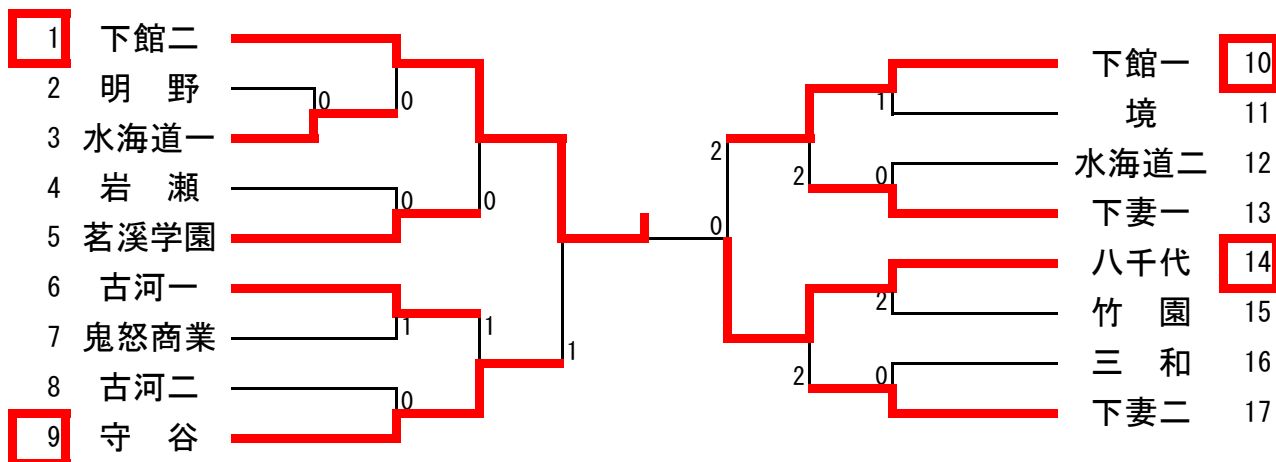

女子学校対抗

【決勝戦】 下館二 3-0 八千代
【3位決定戦】 下館一 3-0 守谷
【5位決定戦】 古河一 3-0 茗溪学園
下妻一 3-2 下妻二

【推薦】 岩瀬日大