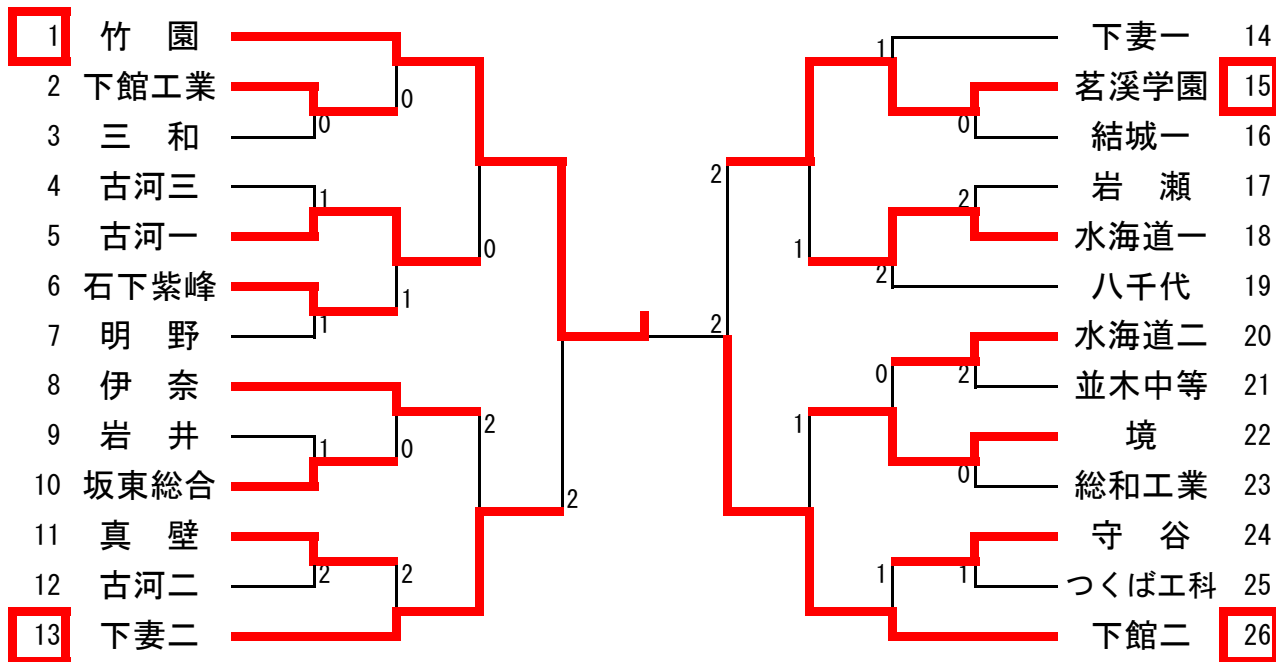

男子学校対抗

【決勝戦】 竹園 3-2 下館二
【3位決定戦】 下妻二 3-2 茗溪学園
【5位決定戦】 伊奈 3-2 古河一
境 3-2 水海道一

【推薦】 岩瀬日大 下館一