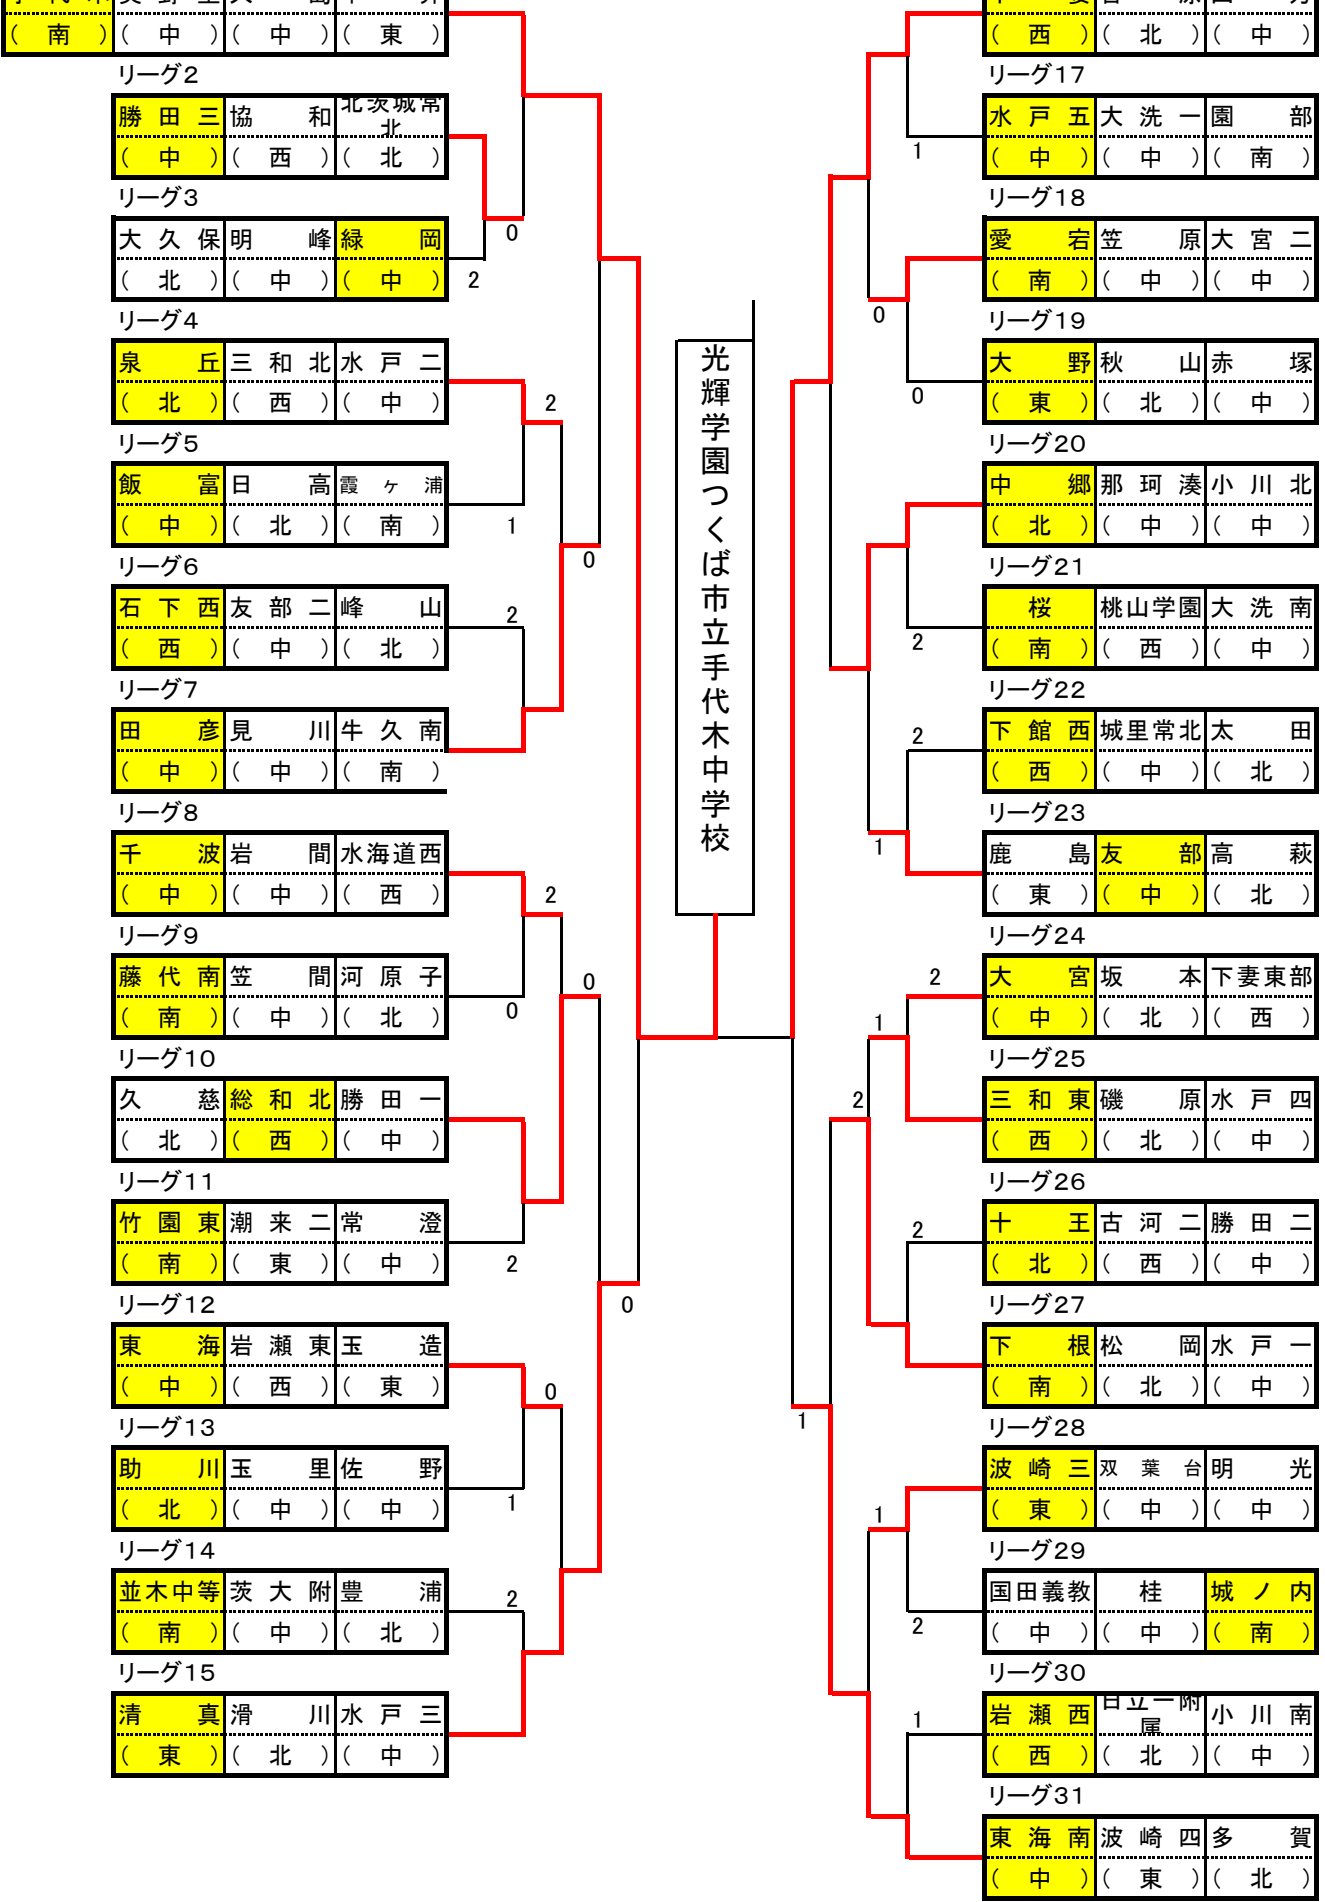

国田義教	桂	城ノ内	
(中)	(中)	(南)	

リーグ30

岩瀬西	日立一附	小川南	
(西)	(北)	(中)	

リーグ31

東海南	波崎四	多賀	
(中)	(東)	(北)	

光輝学園つくば市立手代木中学校

第51回 江幡杯 予選リーグ(女子)

令和1年5月5日