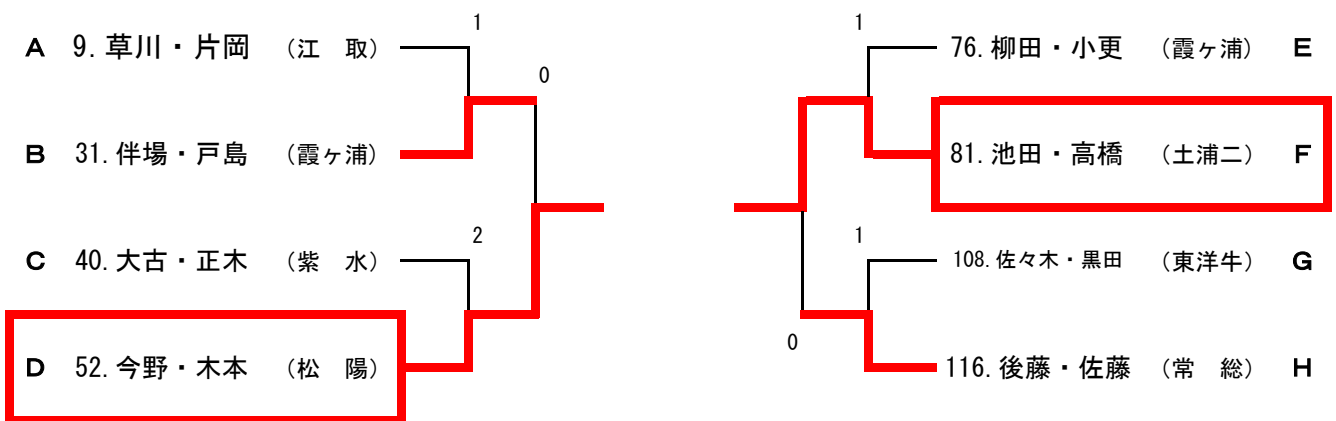

男子シングルス 代表決定トーナメント

※ 代表決定トーナメントではベスト4まで進出した選手が県大会出場権獲得となります。

男子ダブルス 代表決定トーナメント

※ 代表決定トーナメントでは2回戦に勝利したペアが県大会出場権獲得となります。