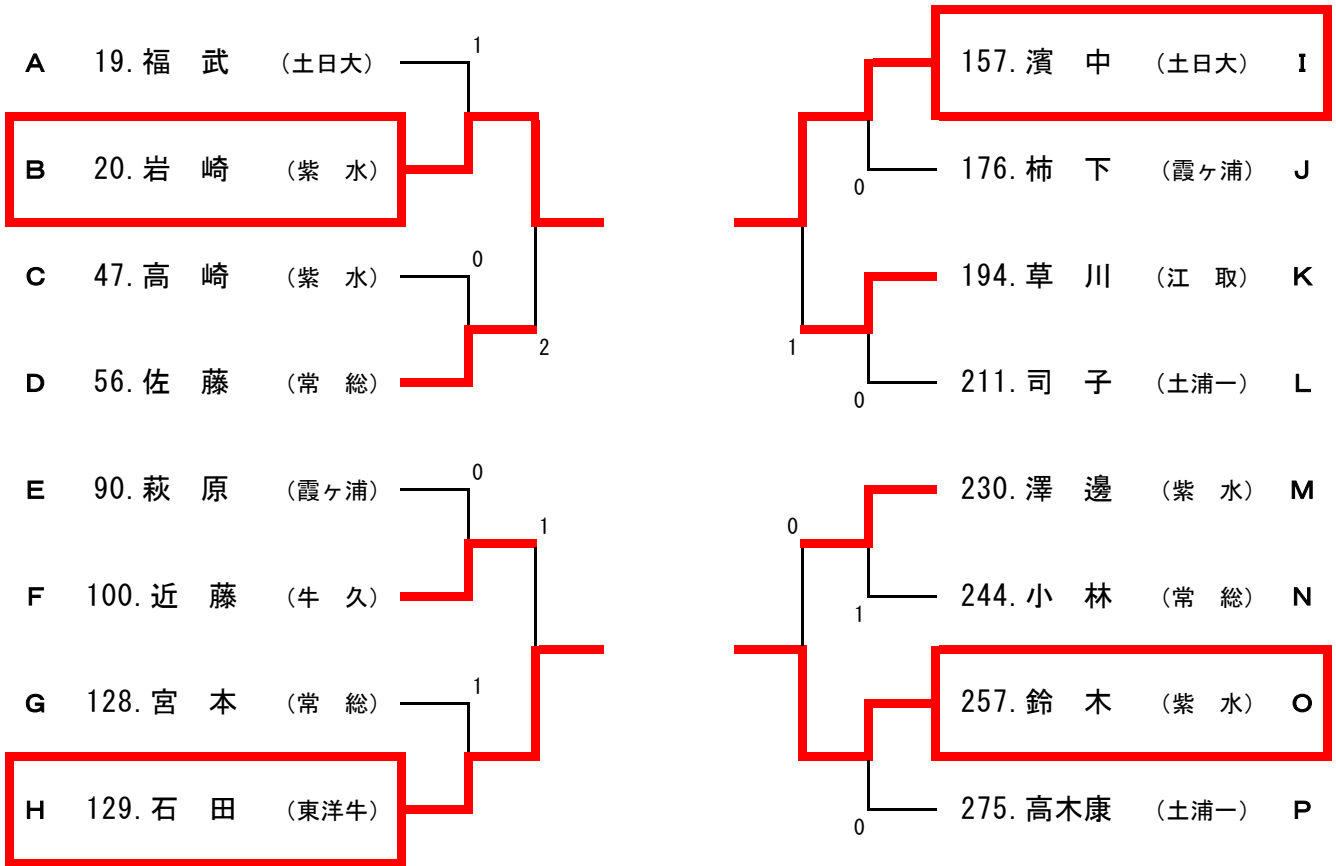

男子シングルス 代表決定トーナメント

※ 代表決定トーナメントではベスト4まで進出した選手が県大会出場権獲得となります。

男子ダブルス 代表決定トーナメント

※ 代表決定トーナメントでは2回戦に勝利したペアが県大会出場権獲得となります。