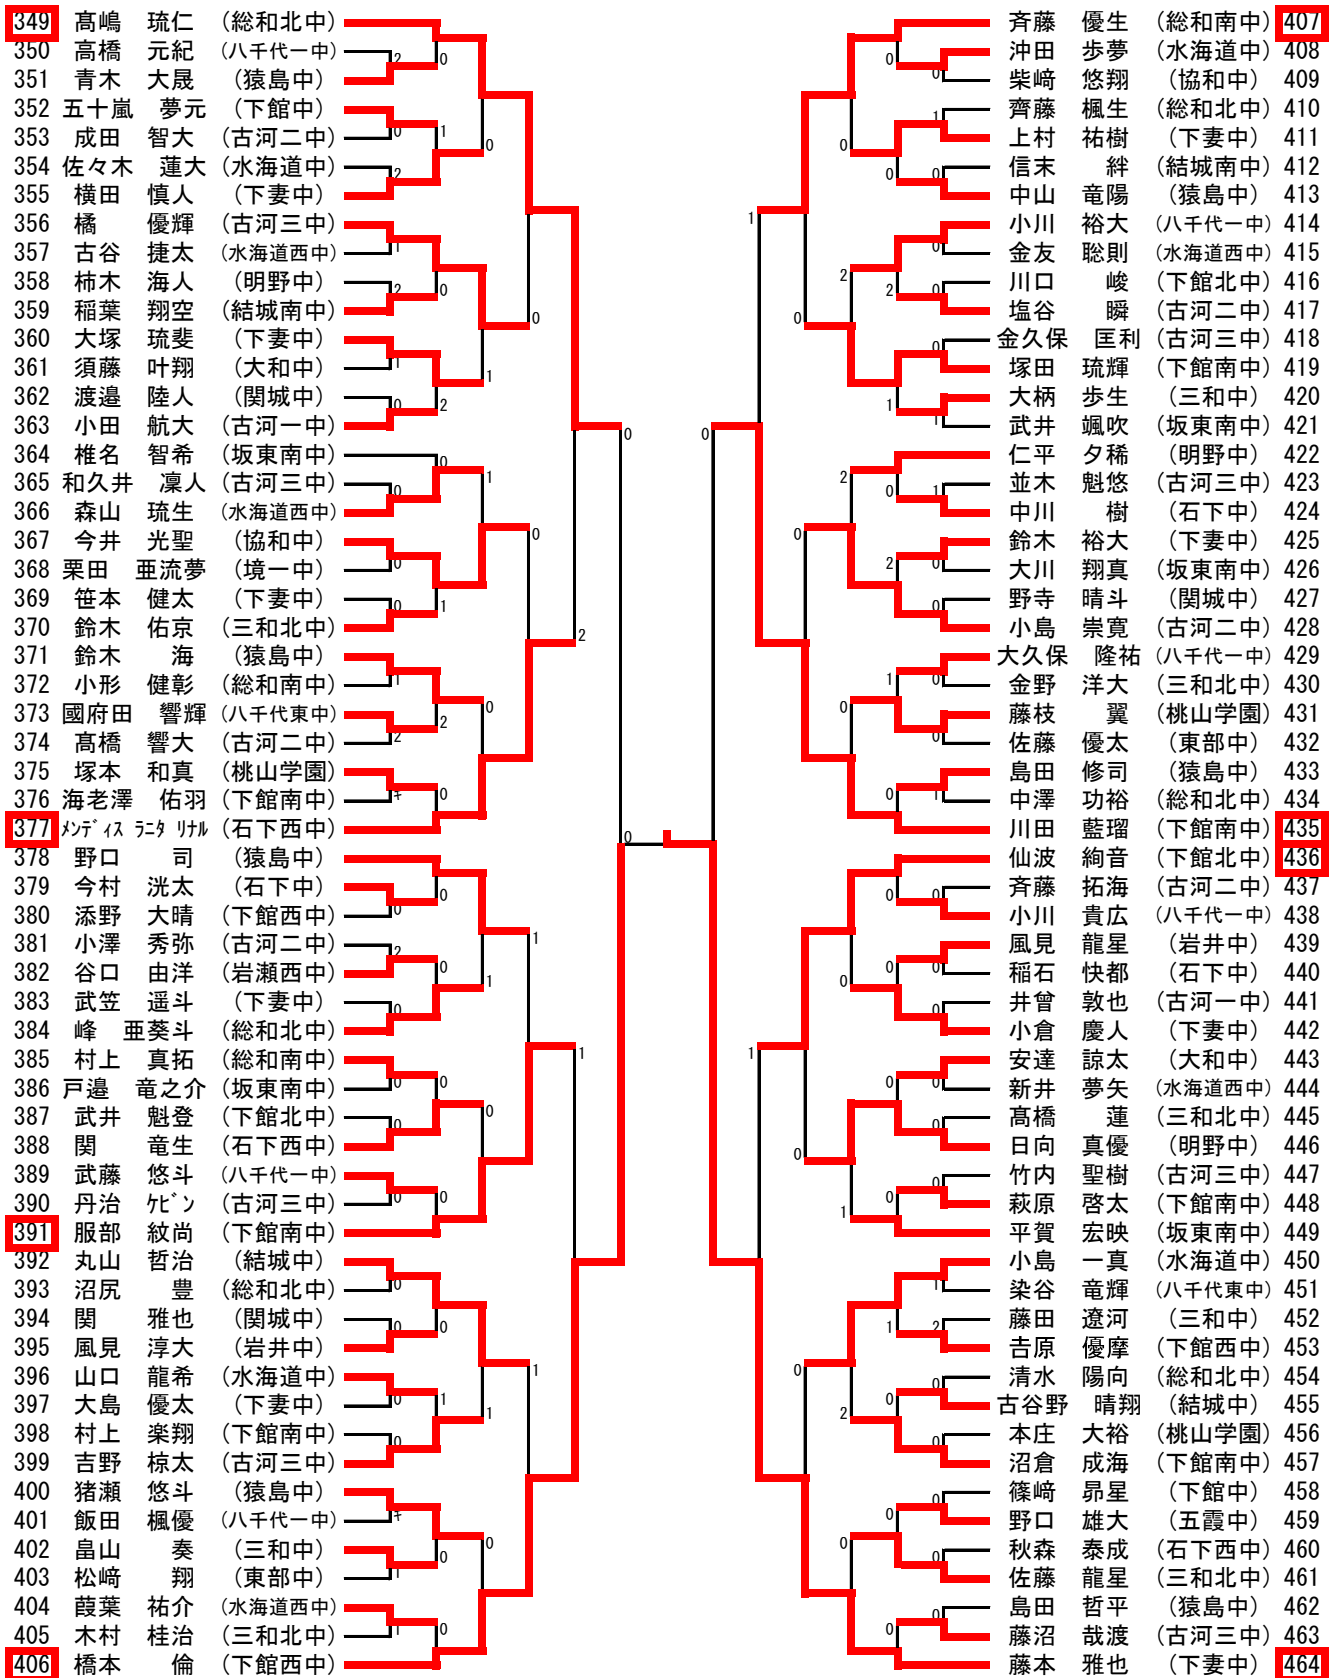

男子シングルス (4)

【準決勝2】

464 藤本 雅也 (下妻中)	13-11 11- 8 9-11 11- 7	348 高島 琉平 (石下西中)
-----------------------	---------------------------------	------------------------

女子シングルス (1)

【決勝】

1	11-5	210
間中 里咲	11-5	塚越 真桜
(総和北中)	11-5	(下館西中)