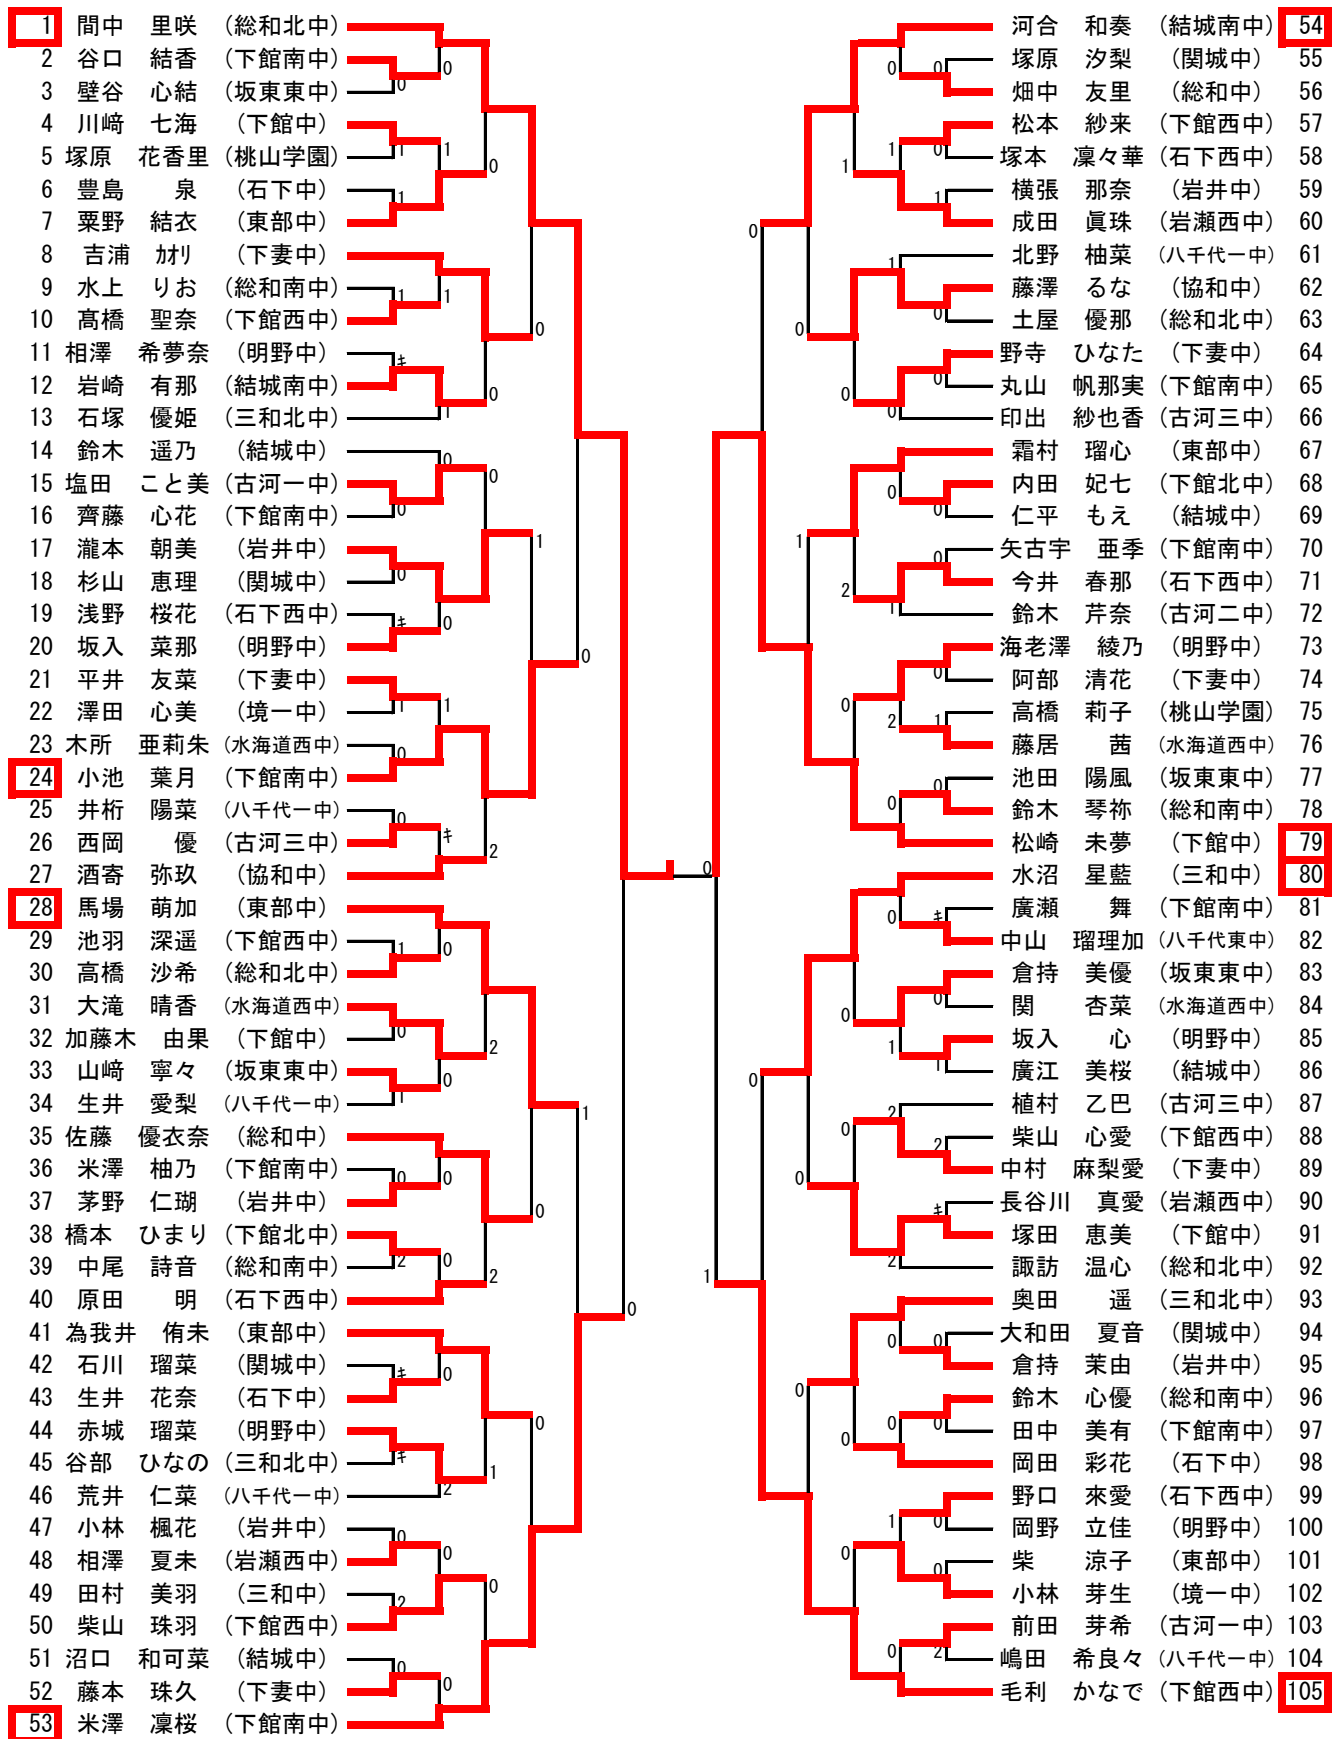

男子シングルス (4)

【準決勝2】

464 藤本 雅也 (下妻中)	13-11 11- 8 9-11 11- 7	348 高島 琉平 (石下西中)
-----------------------	---------------------------------	------------------------

女子シングルス (1)

【決勝】

1	11-5	210
間中 里咲	11-5	塚越 真桜
(総和北中)	11-5	(下館西中)