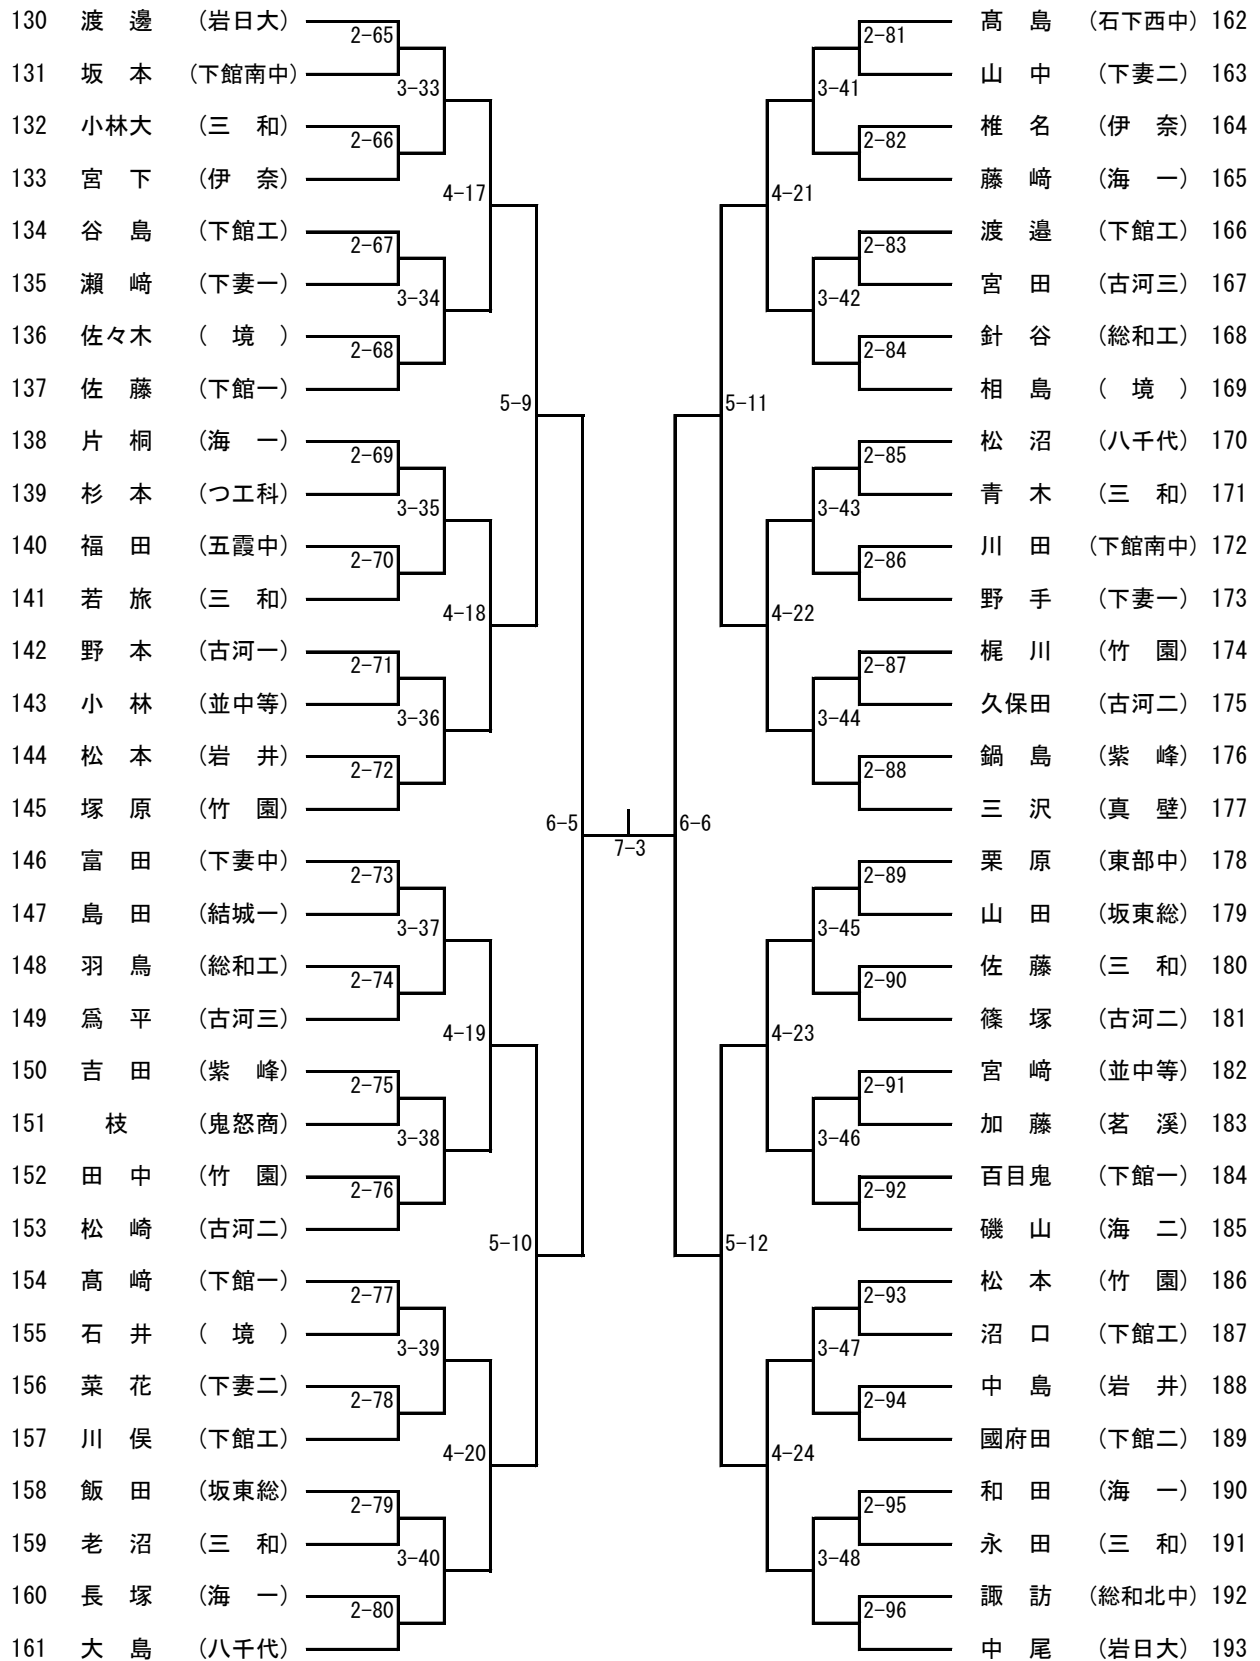

令和元年度全日本卓球選手権大会ジュニアの部県西地区予選会

令和元年8月21日(水)

筑西市下館総合体育館

男子シングルス (3)