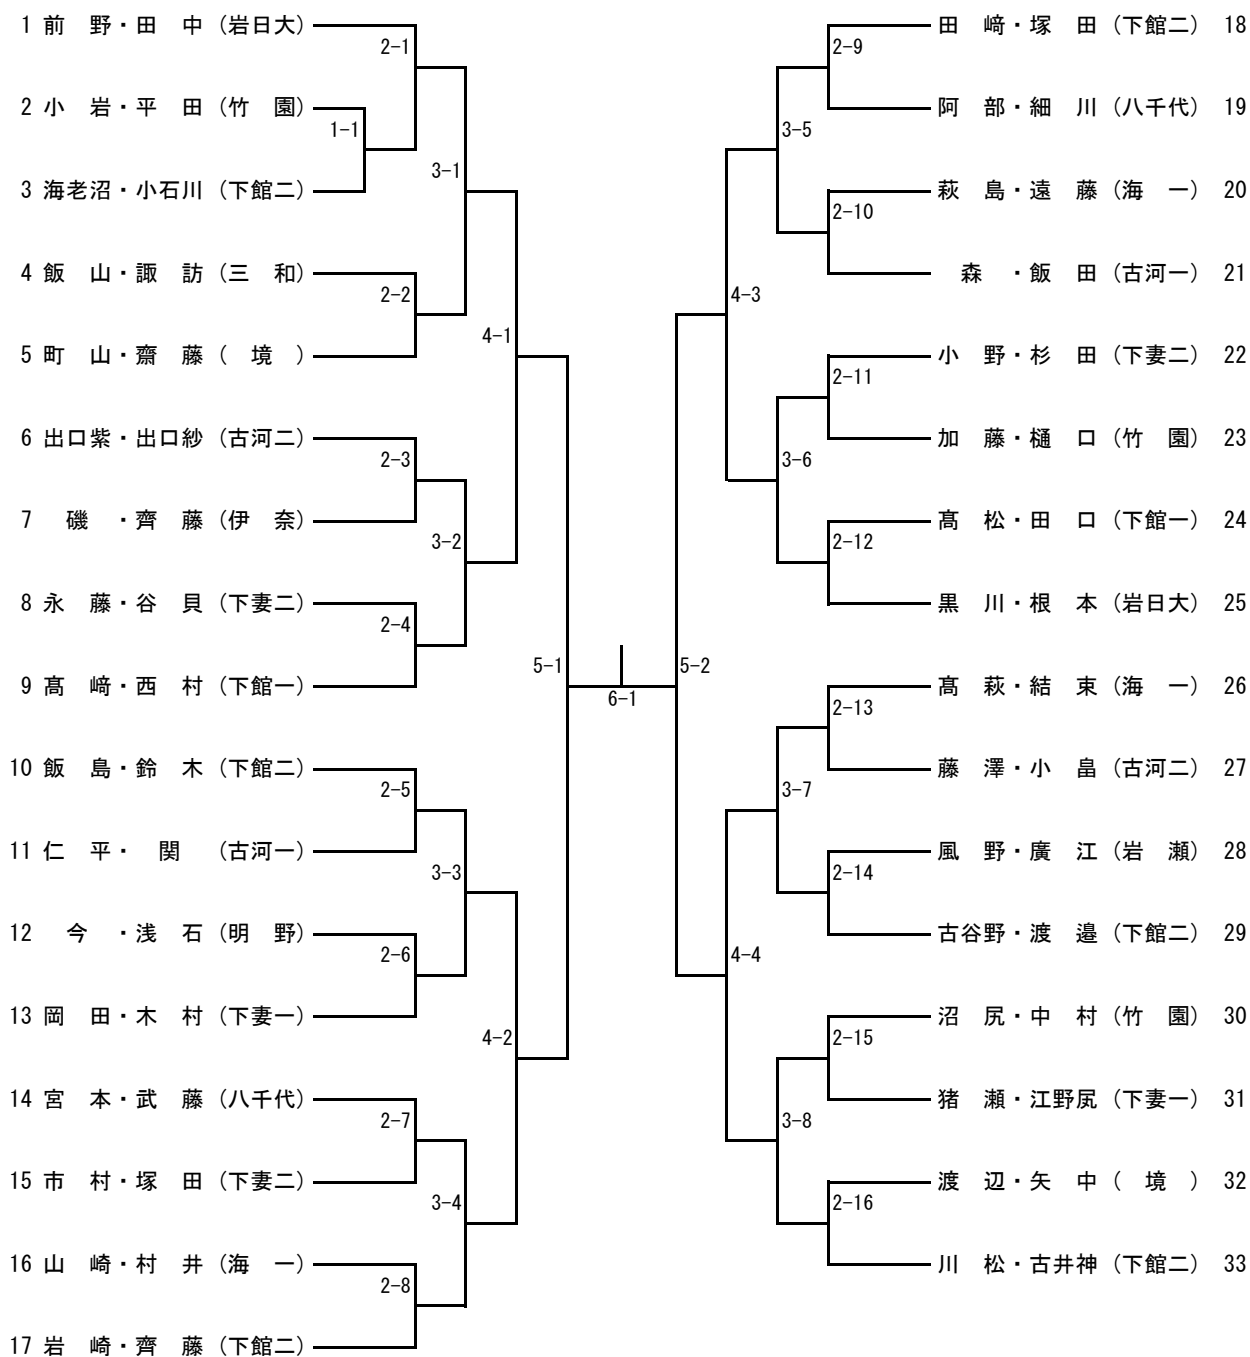

【推薦】 前野(岩日大) 間中(総和北中)

令和元年度茨城県卓球選手権大会ジュニアの部県西地区予選会

令和元年8月23日(金)

結城市かなくぼ総合体育館

男子ダブルス

【推薦】 染谷悠・鍋島 (岩日大)

女子ダブルス

【推薦】 なし