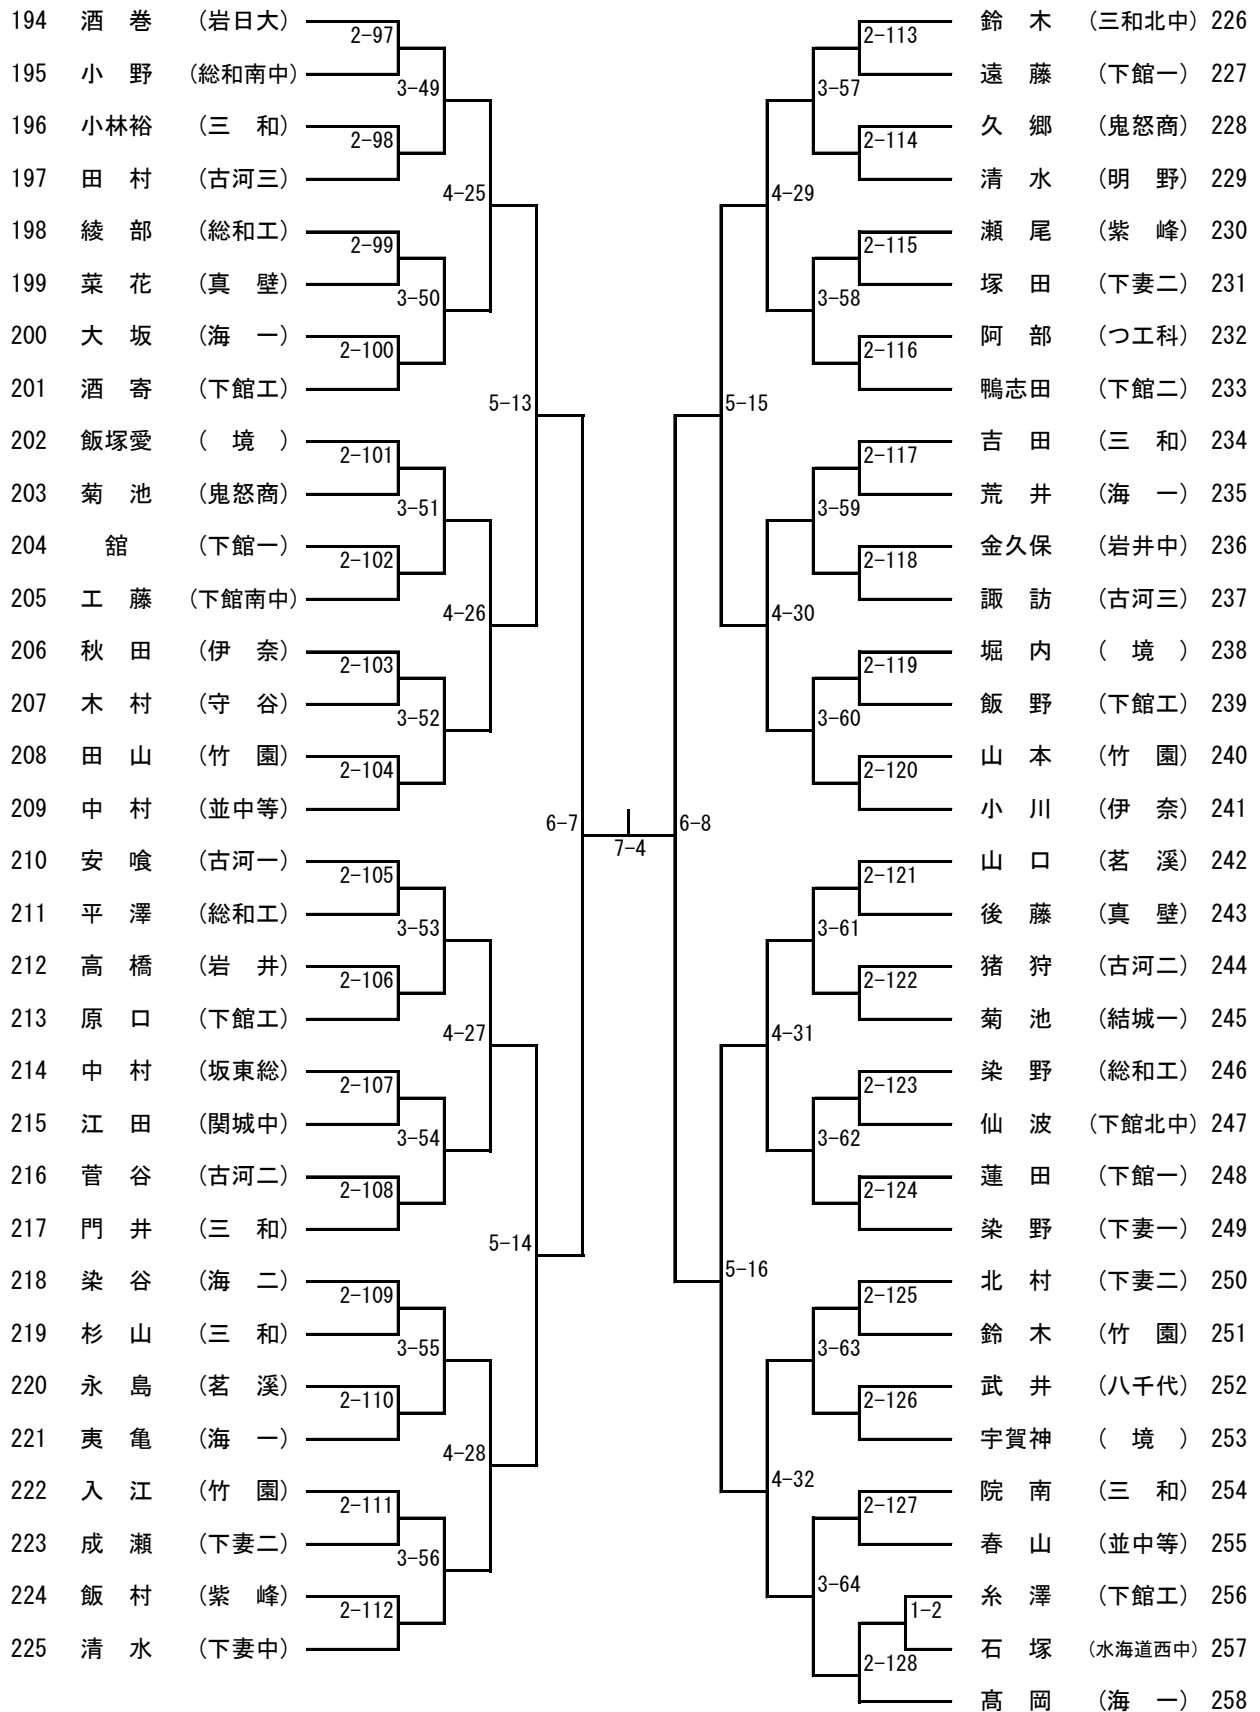

男子シングルス (4)

令和元年度全日本卓球選手権大会ジュニアの部県西地区予選会

令和元年8月21日(水)

筑西市下館総合体育館

女子シングルス

順位	名前	所属	スコア	順位	名前	所属	スコア
1	黒川	(岩日大)	7-1	56	高崎	(下館一)	
2	水柿	(明野中)	1-1	57	松崎未空	(下館中)	7-7
3	松岡	(下館二)	3-1	58	永藤	(下妻二)	1-24
4	今井	(真壁)	1-2	59	柴寄	(関城中)	3-9
5	齋藤	(境)	2-2	60	藤澤	(古河二)	1-25
6	杉田	(下妻二)	1-3	61	飯山	(三和)	2-18
7	萩島	(海一)	4-1	62	大倉	(協和中)	1-76
8	中村	(竹園)	7-3	63	町山	(境)	4-5
9	齊藤	(下館二)	1-4	64	磯	(伊奈)	1-77
10	出口紫	(古河二)	3-2	65	高萩	(海一)	7-19
11	浅石	(明野)	1-5	66	正野	(岩瀬西中)	1-28
12	細川	(八千代)	7-4	67	江野尻	(下妻一)	1-79
13	高野	(下妻中)	5-1	68	樋口	(竹園)	7-20
14	飯島	(下館二)	7-5	69	鈴木	(下館二)	5-3
15	伊沢	(下館西中)	1-6	70	野本	(総和南中)	2-21
16	関	(古河一)	3-3	71	栗原	(鬼怒商)	1-30
17	木村	(下妻一)	1-7	72	村井	(海一)	3-11
18	若林	(岩瀬西中)	7-6	73	毛利	(下館西中)	1-31
19	川島	(紫峰)	1-8	74	古谷	(下館二)	7-27
20	鈴木	(協和中)	4-2	75	福田	(岩井)	1-32
21	白石	(三和北中)	1-9	76	飯田	(古河一)	4-6
22	小石川	(下館二)	7-1	77	根本	(岩日大)	1-33
23	加藤	(竹園)	1-10	78	平田	(竹園)	7-23
24	塚田	(下妻二)	3-4	79	飯塚	(海二)	1-34
25	白田	(古河二)	1-11	80	中村	(明野中)	3-12
26	蓮見	(境)	2-8	81	伊藤	(下館西中)	1-35
27	西村	(下館一)	6-1	82	伊生	(八千代)	7-24
28	岩崎	(下館二)	7-9	83	田崎	(下館二)	6-7
29	下条	(協和中)	1-12	84	田中	(岩日大)	7-1
30	篠塚	(海一)	3-5	85	水沼	(三和中)	7-25
31	福田	(鬼怒商)	1-13	86	高米	(古河一)	1-36
32	小野	(下妻二)	7-10	87	高米澤	(下館南中)	1-37
33	森	(古河一)	1-14	88	結東	(海一)	7-26
34	河合	(結城南中)	4-3	89	今	(明野)	1-38
35	宮本	(八千代)	1-15	90	大島	(下妻中)	4-7
36	渡邊	(下館二)	7-11	91	杉山	(下館一)	1-39
37	小嶋	(古河二)	1-16	92	谷貝	(下妻二)	2-27
38	香取	(三和中)	3-6	93	大嶋	(協和中)	1-40
39	石嶋	(岩瀬西中)	1-17	94	武藤	(八千代)	3-14
40	齊藤	(伊奈)	7-12	95	海老沼	(下館二)	1-41
41	沼尻	(竹園)	5-2	96	杉山	(三和)	7-28
42	後藤	(下館西中)	2-13	97	塚越	(下館西中)	5-4
43	石塚	(下妻二)	1-18	98	松崎未夢	(下館中)	7-29
44	矢中	(境)	3-7	99	高松	(下館一)	1-47
45	齋藤	(守谷)	1-19	100	出口紗	(古河二)	3-15
46	馬場	(東部中)	7-14	101	猪瀬	(下妻一)	1-43
47	諏訪	(三和)	1-20	102	中村	(石下西中)	2-30
48	仁平	(古河一)	4-4	103	塚田	(下館二)	4-8
49	岡田	(下妻一)	1-21	104	市村	(下妻二)	1-44
50	阿部	(八千代)	7-15	105	渡辺	(境)	7-31
51	遠藤	(海一)	1-22	106	山崎	(海一)	1-45
52	小池	(下館南中)	3-8	107	坂巻	(水海道西中)	3-16
53	長浜	(総和北中)	1-23	108	大塚	(岩瀬西中)	1-46
54	田口	(下館一)	7-16	109	小岩	(竹園)	7-37
55	川松	(下館二)		110	古井神	(下館二)	