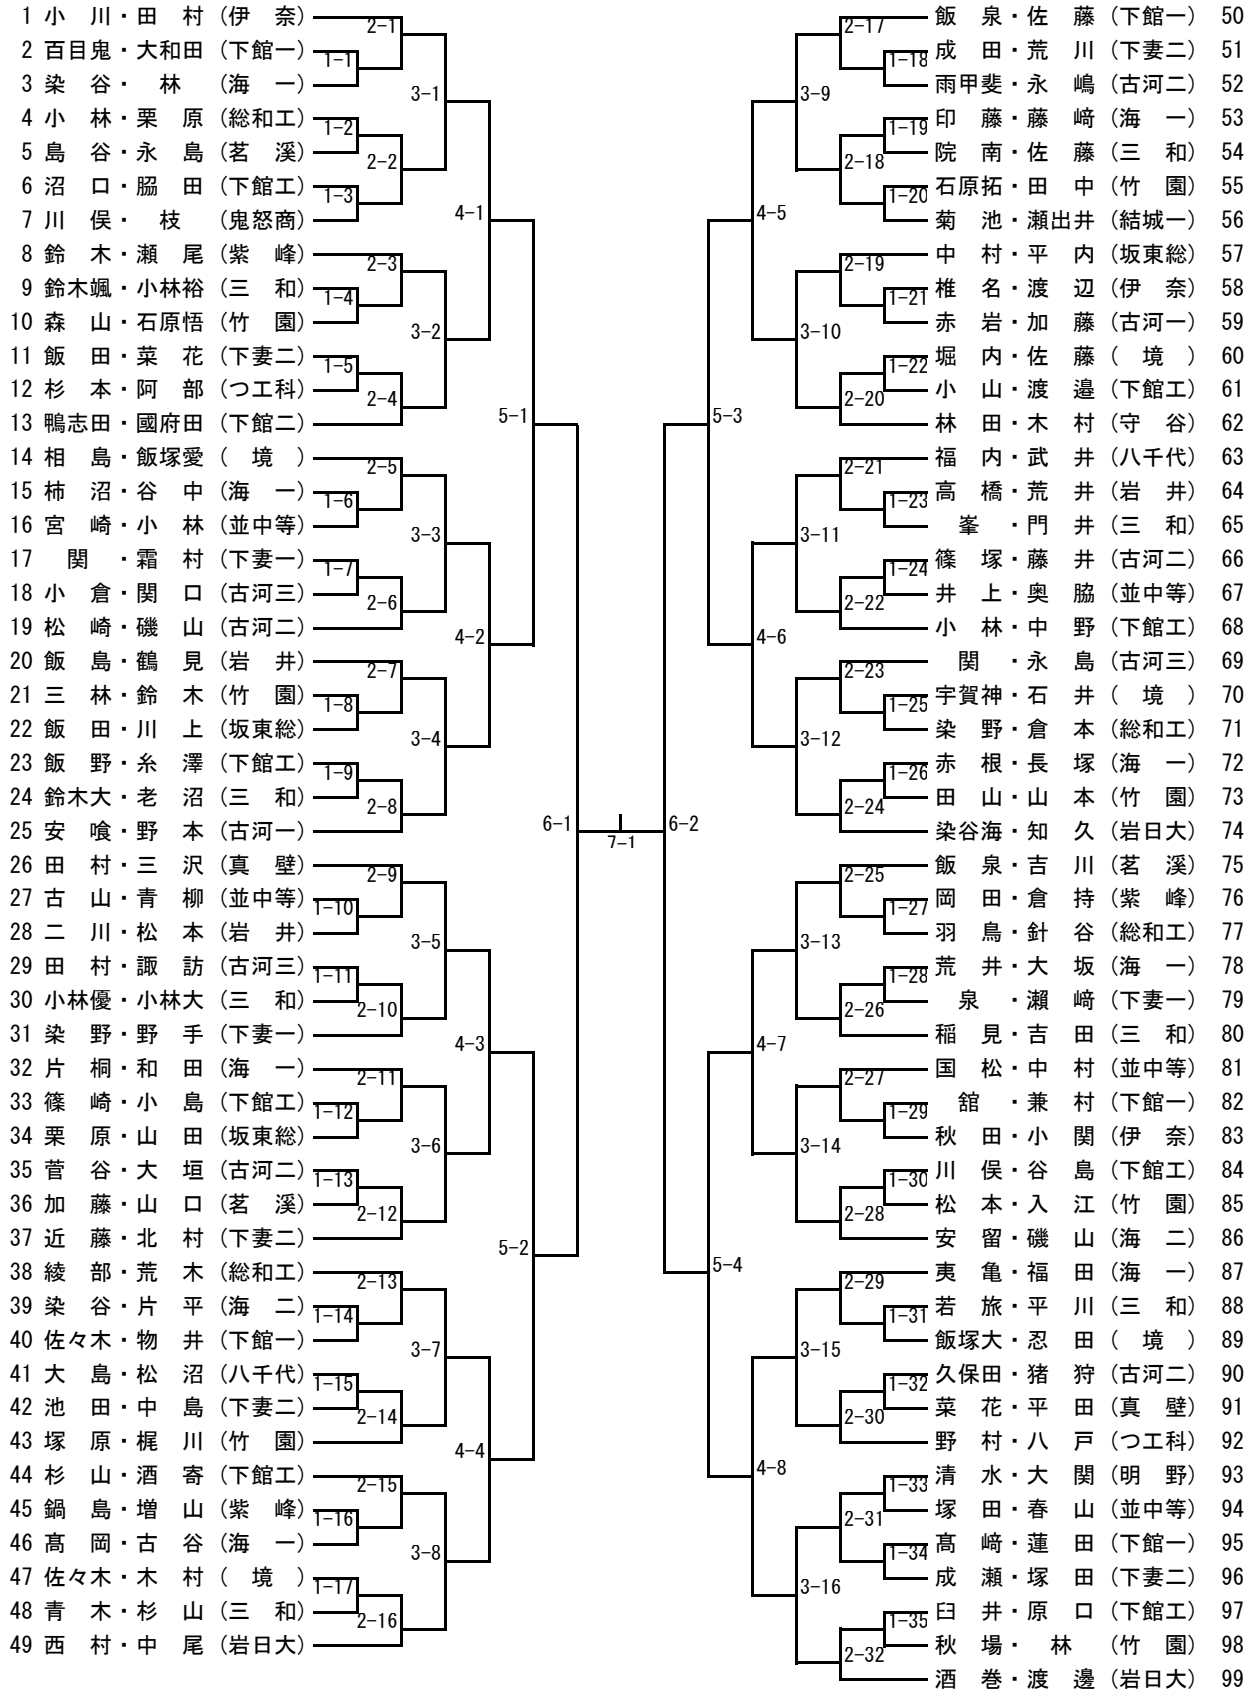

令和元年度全日本卓球選手権大会ジュニアの部県西地区予選会

令和元年8月21日(水)

筑西市下館総合体育館

女子シングルス

順位	名前	所属	スコア	順位	名前	所属	スコア
1	黒川	(岩日大)	7-1	56	高崎	(下館一)	
2	水柿	(明野中)	1-1	57	松崎未空	(下館中)	7-7
3	松岡	(下館二)	3-1	58	永藤	(下妻二)	1-24
4	今井	(真壁)	1-2	59	柴寄	(関城中)	3-9
5	齋藤	(境)	2-2	60	藤澤	(古河二)	1-25
6	杉田	(下妻二)	1-3	61	飯山	(三和)	2-18
7	萩島	(海一)	4-1	62	大倉	(協和中)	1-76
8	中村	(竹園)	7-3	63	町山	(境)	4-5
9	齊藤	(下館二)	1-4	64	磯	(伊奈)	1-77
10	出口紫	(古河二)	3-2	65	高萩	(海一)	7-19
11	浅石	(明野)	1-5	66	正野	(岩瀬西中)	1-28
12	細川	(八千代)	7-4	67	江野尻	(下妻一)	1-79
13	高野	(下妻中)	5-1	68	樋口	(竹園)	7-20
14	飯島	(下館二)	7-5	69	鈴木	(下館二)	5-3
15	伊沢	(下館西中)	1-6	70	野本	(総和南中)	2-21
16	関	(古河一)	3-3	71	栗原	(鬼怒商)	1-30
17	木村	(下妻一)	1-7	72	村井	(海一)	3-11
18	若林	(岩瀬西中)	7-6	73	毛利	(下館西中)	1-31
19	川島	(紫峰)	1-8	74	古谷	(下館二)	7-27
20	鈴木	(協和中)	4-2	75	福田	(岩井)	1-32
21	白石	(三和北中)	1-9	76	飯田	(古河一)	4-6
22	小石川	(下館二)	7-1	77	根本	(岩日大)	1-33
23	加藤	(竹園)	1-10	78	平田	(竹園)	7-23
24	塚田	(下妻二)	3-4	79	飯塚	(海二)	1-34
25	白田	(古河二)	1-11	80	中村	(明野中)	3-12
26	蓮見	(境)	2-8	81	伊藤	(下館西中)	1-35
27	西村	(下館一)	6-1	82	伊生	(八千代)	7-24
28	岩崎	(下館二)	7-9	83	田崎	(下館二)	6-7
29	下条	(協和中)	1-12	84	田中	(岩日大)	7-1
30	篠塚	(海一)	3-5	85	水沼	(三和中)	7-25
31	福田	(鬼怒商)	1-13	86	高米	(古河一)	1-36
32	小野	(下妻二)	7-10	87	高米澤	(下館南中)	1-37
33	森	(古河一)	1-14	88	結東	(海一)	7-26
34	河合	(結城南中)	4-3	89	今	(明野)	1-38
35	宮本	(八千代)	1-15	90	大島	(下妻中)	4-7
36	渡邊	(下館二)	7-11	91	杉山	(下館一)	1-39
37	小嶋	(古河二)	1-16	92	谷貝	(下妻二)	2-27
38	香取	(三和中)	3-6	93	大嶋	(協和中)	1-40
39	石嶋	(岩瀬西中)	1-17	94	武藤	(八千代)	3-14
40	齊藤	(伊奈)	7-12	95	海老沼	(下館二)	1-41
41	沼尻	(竹園)	5-2	96	杉山	(三和)	7-28
42	後藤	(下館西中)	2-13	97	塚越	(下館西中)	5-4
43	石塚	(下妻二)	1-18	98	松崎未夢	(下館中)	7-29
44	矢中	(境)	3-7	99	高松	(下館一)	1-47
45	齋藤	(守谷)	1-19	100	出口紗	(古河二)	3-15
46	馬場	(東部中)	7-14	101	猪瀬	(下妻一)	1-43
47	諏訪	(三和)	1-20	102	中村	(石下西中)	2-30
48	仁平	(古河一)	4-4	103	塚田	(下館二)	4-8
49	岡田	(下妻一)	1-21	104	市村	(下妻二)	1-44
50	阿部	(八千代)	7-15	105	渡辺	(境)	7-31
51	遠藤	(海一)	1-22	106	山崎	(海一)	1-45
52	小池	(下館南中)	3-8	107	坂巻	(水海道西中)	3-16
53	長浜	(総和北中)	1-23	108	大塚	(岩瀬西中)	1-46
54	田口	(下館一)	7-16	109	小岩	(竹園)	7-37
55	川松	(下館二)		110	古井神	(下館二)	

【推薦】 前野(岩日大) 間中(総和北中)

令和元年度茨城県卓球選手権大会ジュニアの部県西地区予選会

令和元年8月23日(金)

結城市かなくぼ総合体育館

男子ダブルス

【推薦】 染谷悠・鍋島 (岩日大)