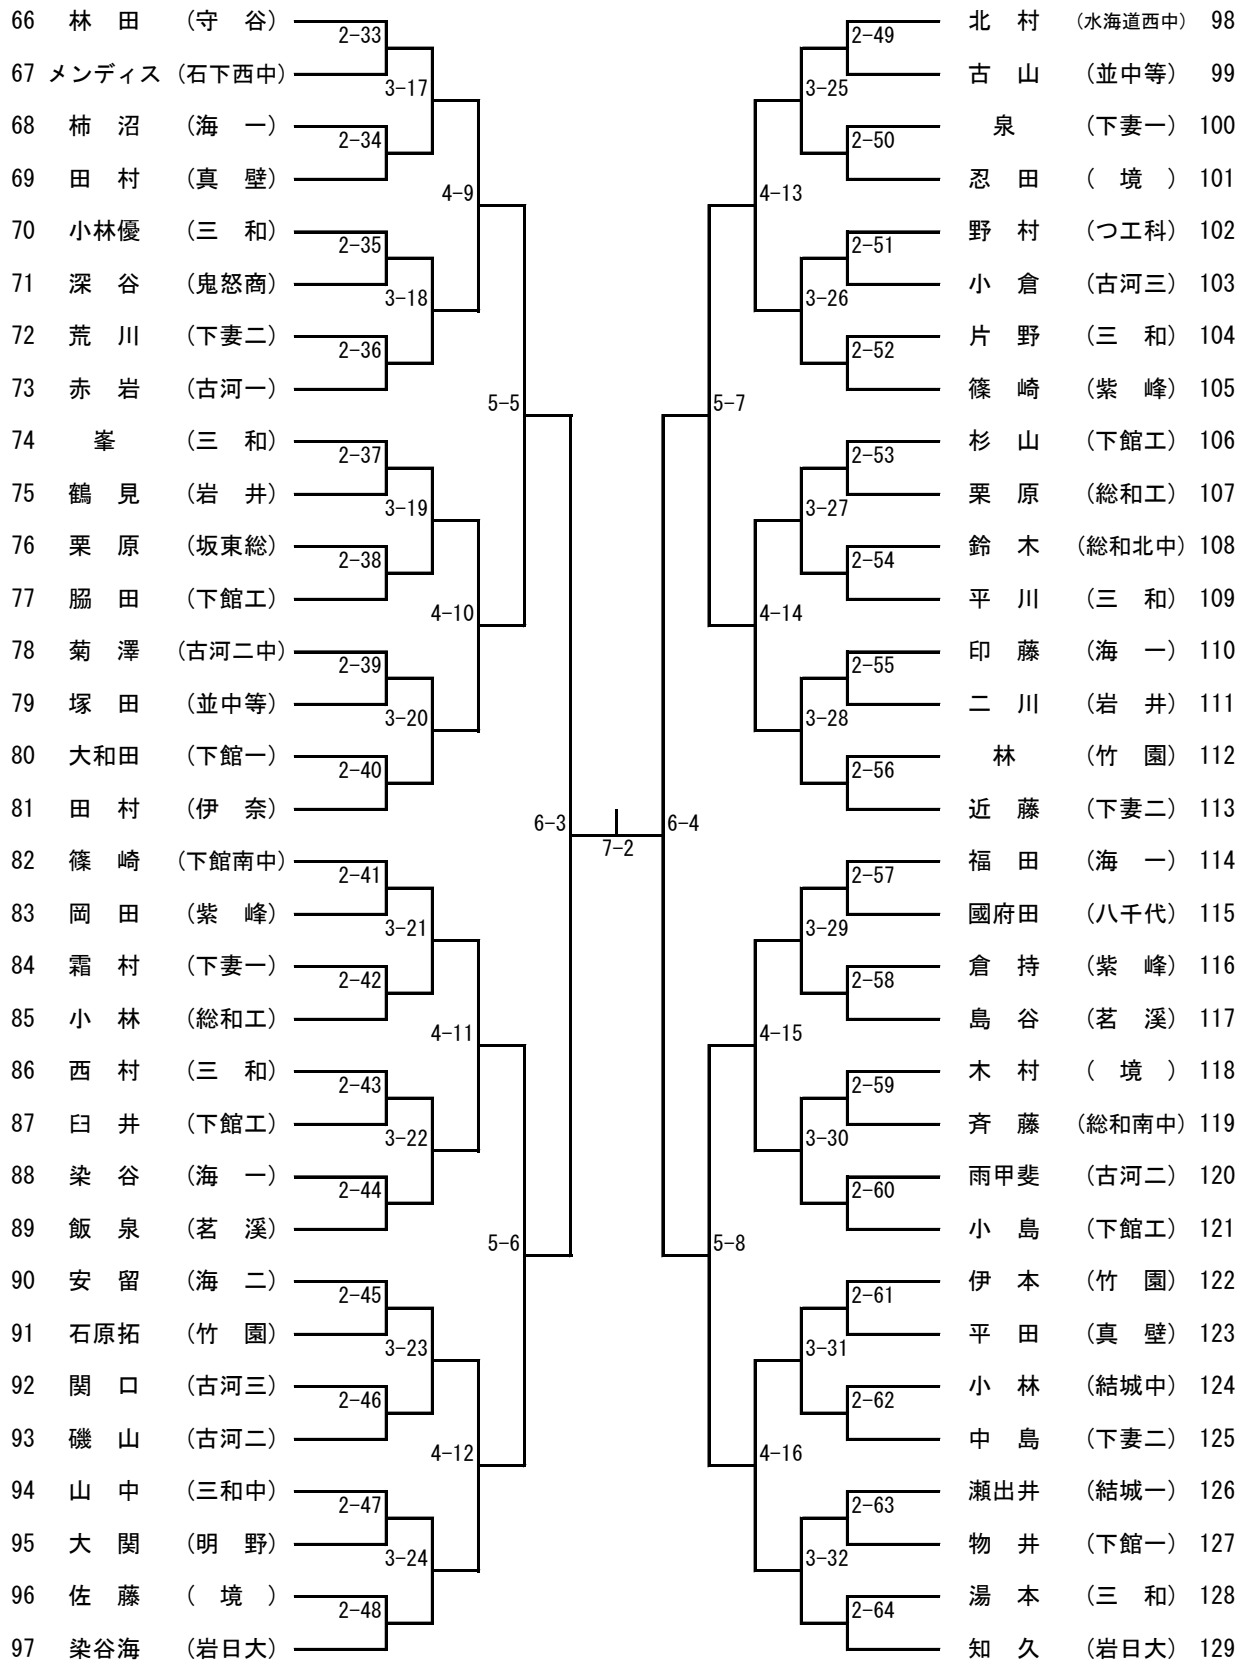

令和元年度全日本卓球選手権大会ジュニアの部県西地区予選会

令和元年8月21日(水)

筑西市下館総合体育館

男子シングルス (1)

【推薦】 染谷悠 (岩日大) 鍋島 (岩日大) 藤本 (下妻中)

令和元年度全日本卓球選手権大会ジュニアの部県西地区予選会

令和元年8月21日(水)

筑西市下館総合体育館

男子シングルス (2)

令和元年度全日本卓球選手権大会ジュニアの部県西地区予選会

令和元年8月21日(水)

筑西市下館総合体育館

男子シングルス (3)

令和元年度全日本卓球選手権大会ジュニアの部県西地区予選会

令和元年8月21日(水)

筑西市下館総合体育館