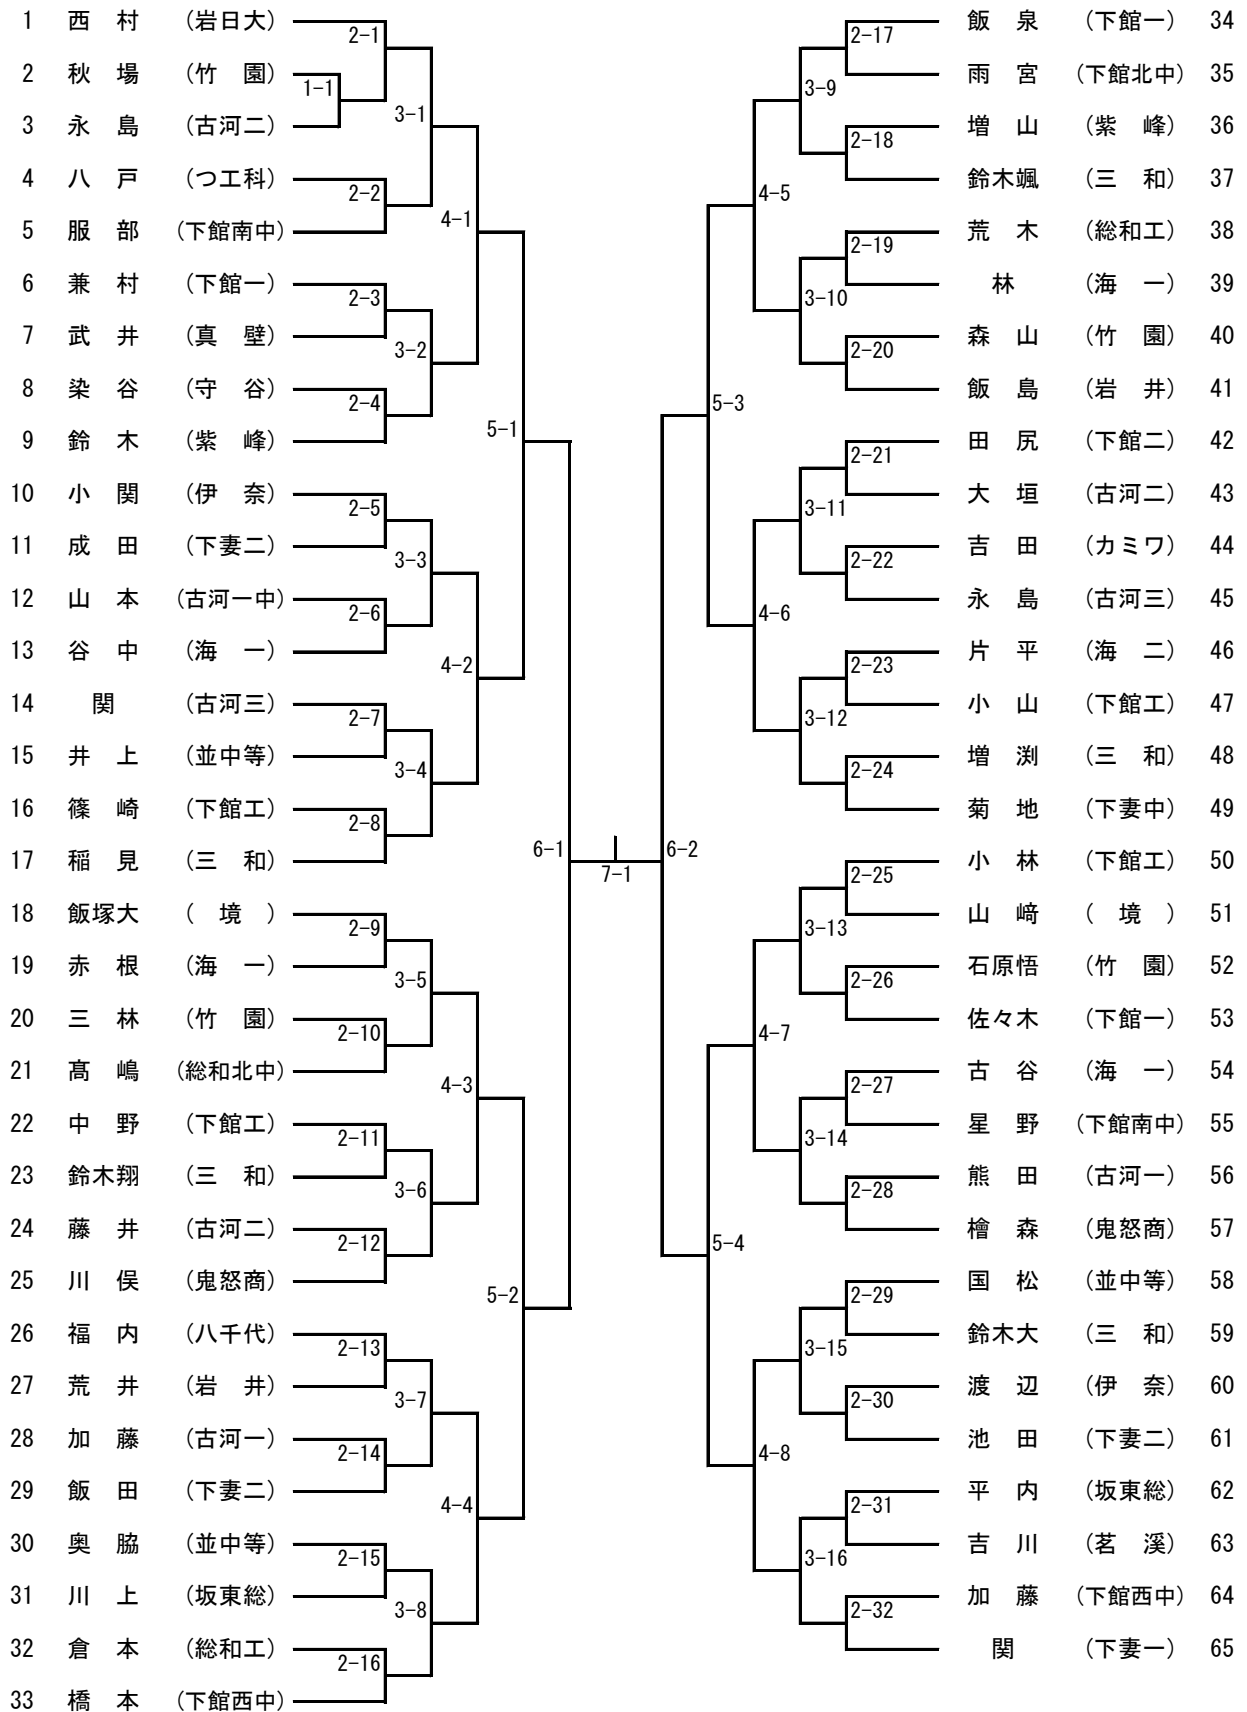

令和元年度全日本卓球選手権大会ジュニアの部県西地区予選会

令和元年8月21日(水)

筑西市下館総合体育館

男子シングルス (1)

【推薦】 染谷悠 (岩日大) 鍋島 (岩日大) 藤本 (下妻中)

令和元年度全日本卓球選手権大会ジュニアの部県西地区予選会

令和元年8月21日(水)

筑西市下館総合体育館

男子シングルス (2)

令和元年度全日本卓球選手権大会ジュニアの部県西地区予選会

令和元年8月21日(水)

筑西市下館総合体育館

男子シングルス (3)

令和元年度全日本卓球選手権大会ジュニアの部県西地区予選会

令和元年8月21日(水)

筑西市下館総合体育館