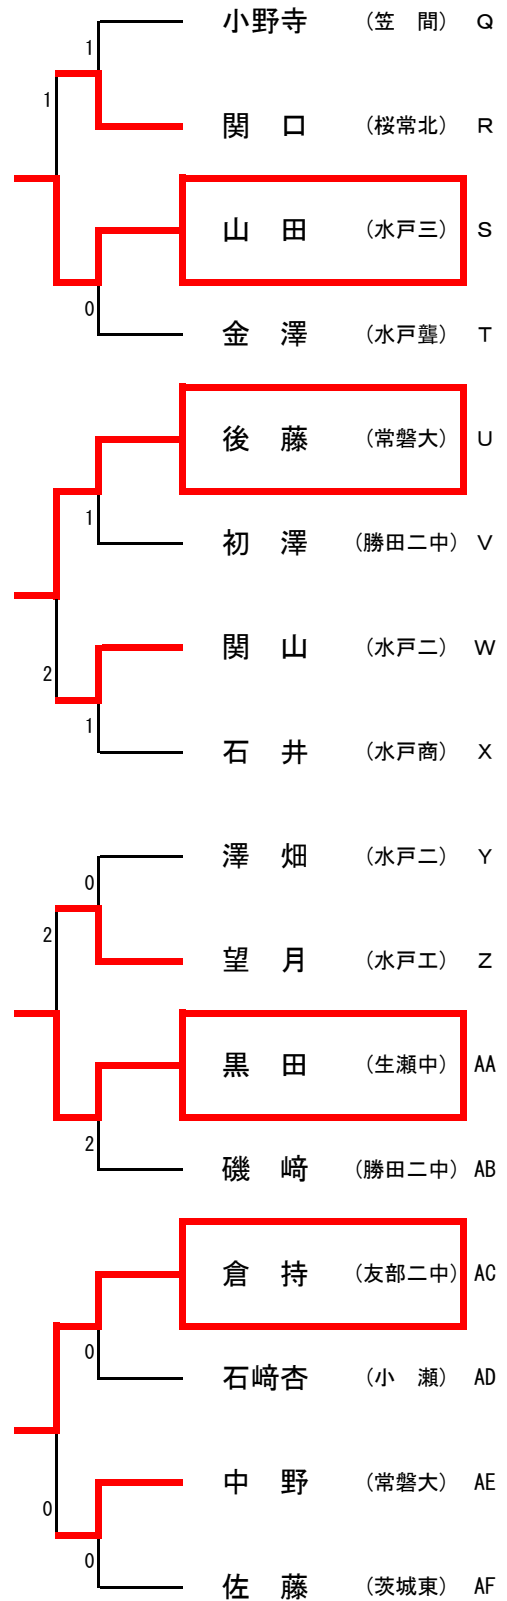

令和元年度全日本卓球選手権大会ジュニアの部水戸地区予選会

令和元年8月22日(木)

水戸市民体育館

男子シングルス (1)

推薦： 助川(水戸五中), 大貫(田彦中), 瀧本(笠間中), 會澤・飯村(大宮中), 鈴木(東海南中)

男子シングルス (2)

令和元年度全日本卓球選手権大会 ジュニアの部水戸地区予選会

令和元年8月22日 (木)

水戸市民体育館

女子シングルス 推薦: 出澤・小林莉・鈴木・小沼 (大成女), 新治 (青葉中), 上島 (東海南中), 塩田 (友部二中)
小橋 (水戸四中), 関澤・川西 (大宮中)

女子ダブルス 推薦 出澤・小林莉（大成女）

代表決定戦

男子シングルス

女子シングルス

令和元年度全日本卓球選手権大会ジュニアの部水戸地区予選会
 令和元年8月9日（金）
 水戸市民体育館

代表決定戦

男子ダブルス

A 市毛・木村 (水城)		網野・福島 (水城) I
B 宇佐美・瀬谷 (水戸工)		佐久間・松浦 (常磐大) J
C 平根・山田 (水戸一)		海野・佐久間 (水戸一) K
D 市川・高橋 (勝田工)		大場・鴨志田 (海洋) L
E 久保木・室伏 (水城)		岩間・中澤 (桜常北) M
F 飯田・植木 (水戸一)		清水・江幡 (桜ノ牧) N
G 岩上・研井 (水城)		三村・藤田 (水戸工) O
H 渡部・薄井 (勝田工)		仲田・友部 (桜ノ牧) P

女子ダブルス

A 山田・砥綿 (水戸三)		綱川・手澤 (大成女) I
B 石川・大山 (桜ノ牧)		後藤・中野 (桜常北) J
C 仲田・栗田 (水戸聾)		清水口・安齊 (水戸二) K
D 関口・皆川 (桜常北)		高野・中野 (常磐大) L
E 古室・河西 (小瀬)		大内・佐藤 (水戸三) M
F 小堀・望月 (水戸工)		石崎杏・馬籠 (小瀬) N
G 外山・鈴木 (水戸農)		根本・井坂 (佐和) O
H 西丸・栗田 (水戸商)		池内・下澤 (桜ノ牧) P