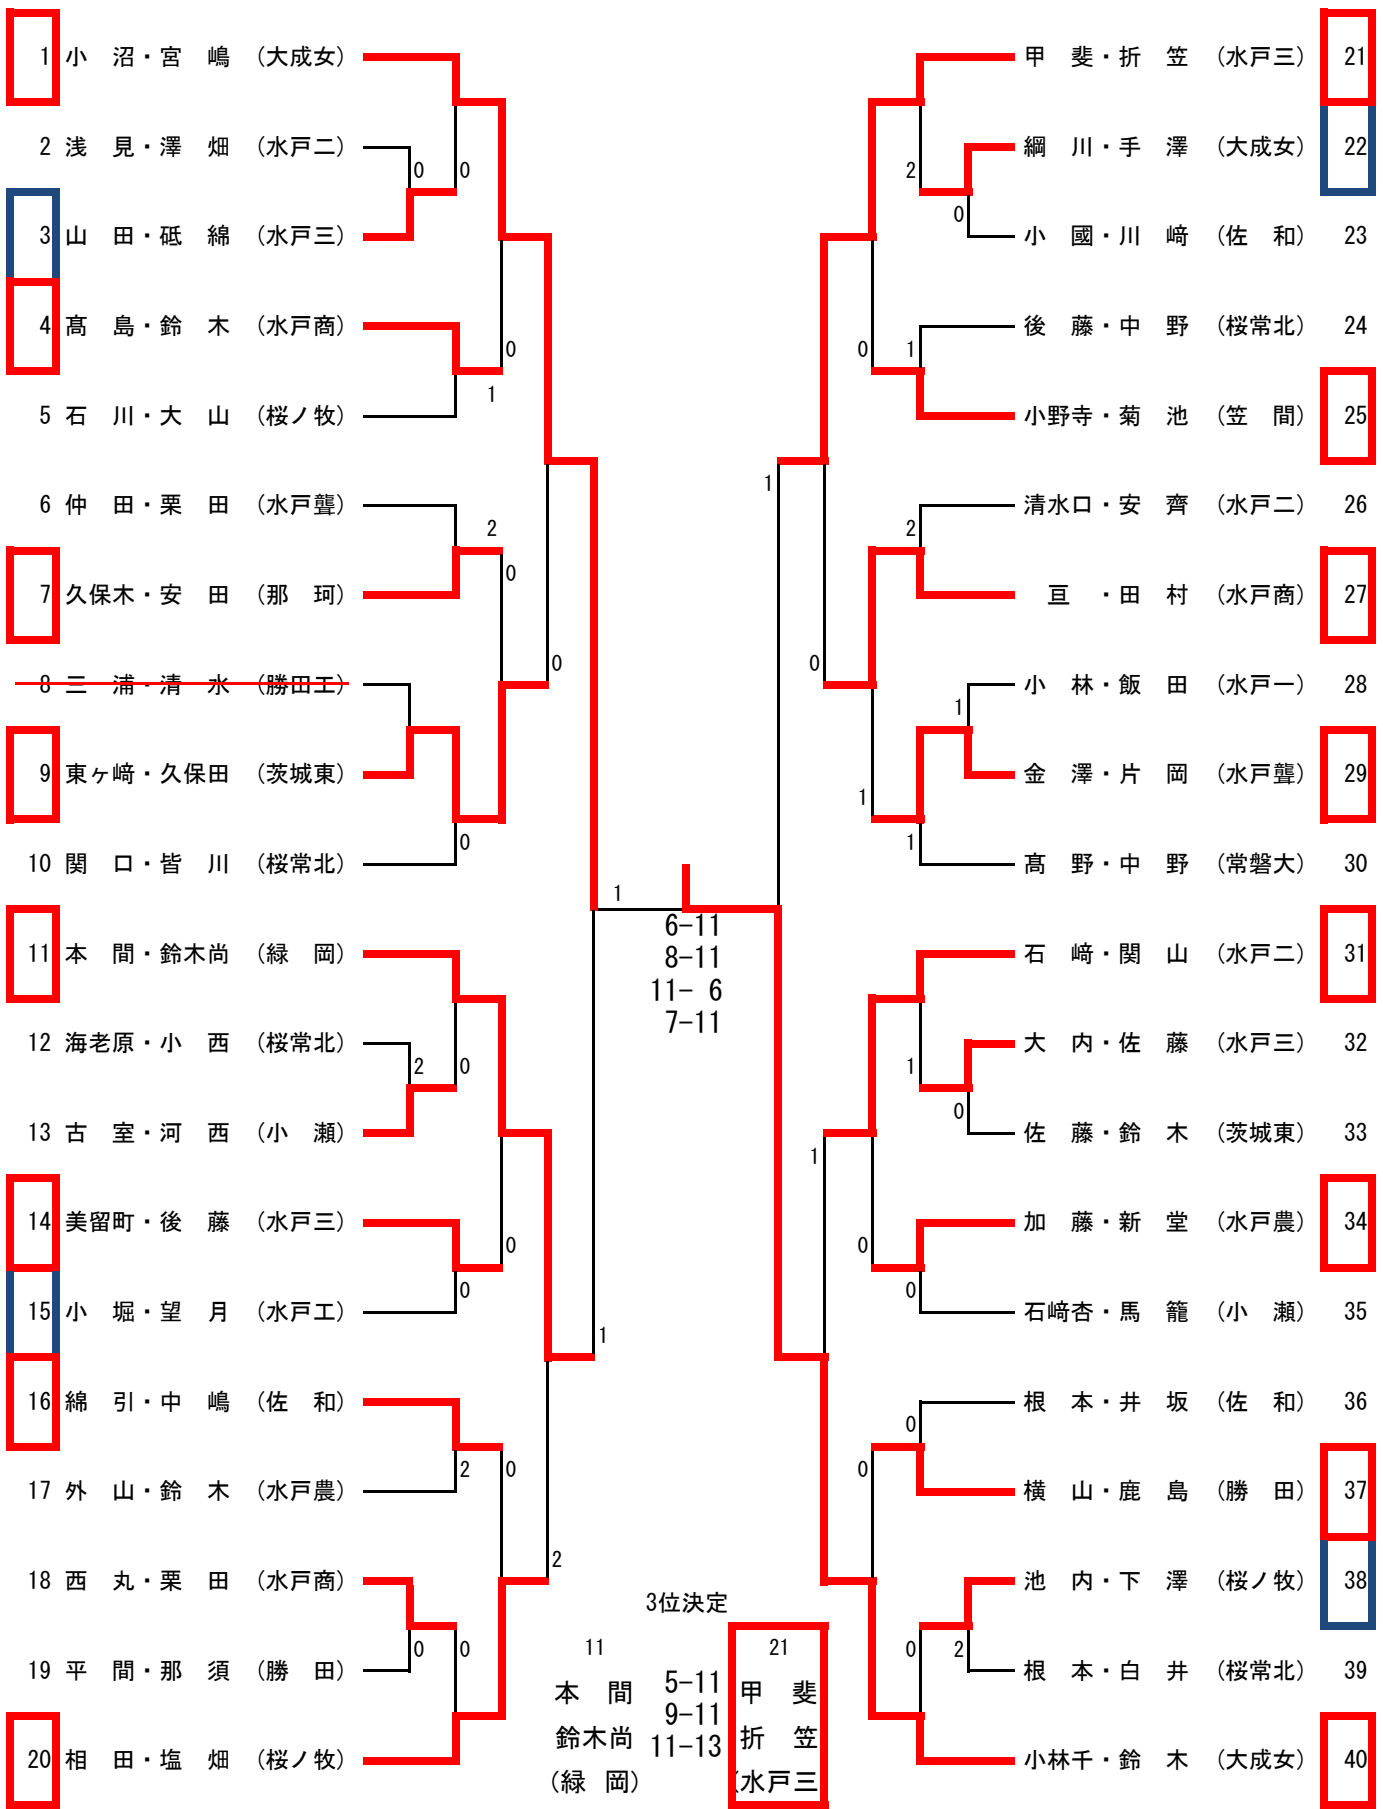

令和元年度全日本卓球選手権大会ジュニアの部水戸地区予選会

令和元年8月22日(木)

水戸市民体育館

男子シングルス (1)

推薦： 助川(水戸五中), 大貫(田彦中), 瀧本(笠間中), 會澤・飯村(大宮中), 鈴木(東海南中)

男子シングルス (2)

令和元年度全日本卓球選手権大会 ジュニアの部水戸地区予選会

令和元年8月22日 (木)

水戸市民体育館

女子シングルス 推薦: 出澤・小林莉・鈴木・小沼 (大成女), 新治 (青葉中), 上島 (東海南中), 塩田 (友部二中)
小橋 (水戸四中), 関澤・川西 (大宮中)

女子ダブルス 推薦 出澤・小林莉（大成女）

代表決定戦

男子シングルス

女子シングルス

令和元年度全日本卓球選手権大会ジュニアの部水戸地区予選会
 令和元年8月9日（金）
 水戸市民体育館

代表決定戦

女子ダブルス

A 山田・砥綿 (水戸三)		綱川・手澤 (大成女) I
B 石川・大山 (桜ノ牧)		後藤・中野 (桜常北) J
C 仲田・栗田 (水戸聾)		清水口・安齊 (水戸二) K
D 関口・皆川 (桜常北)		高野・中野 (常磐大) L
E 古室・河西 (小瀬)		大内・佐藤 (水戸三) M
F 小堀・望月 (水戸工)		石崎杏・馬籠 (小瀬) N
G 外山・鈴木 (水戸農)		根本・井坂 (佐和) O
H 西丸・栗田 (水戸商)		池内・下澤 (桜ノ牧) P