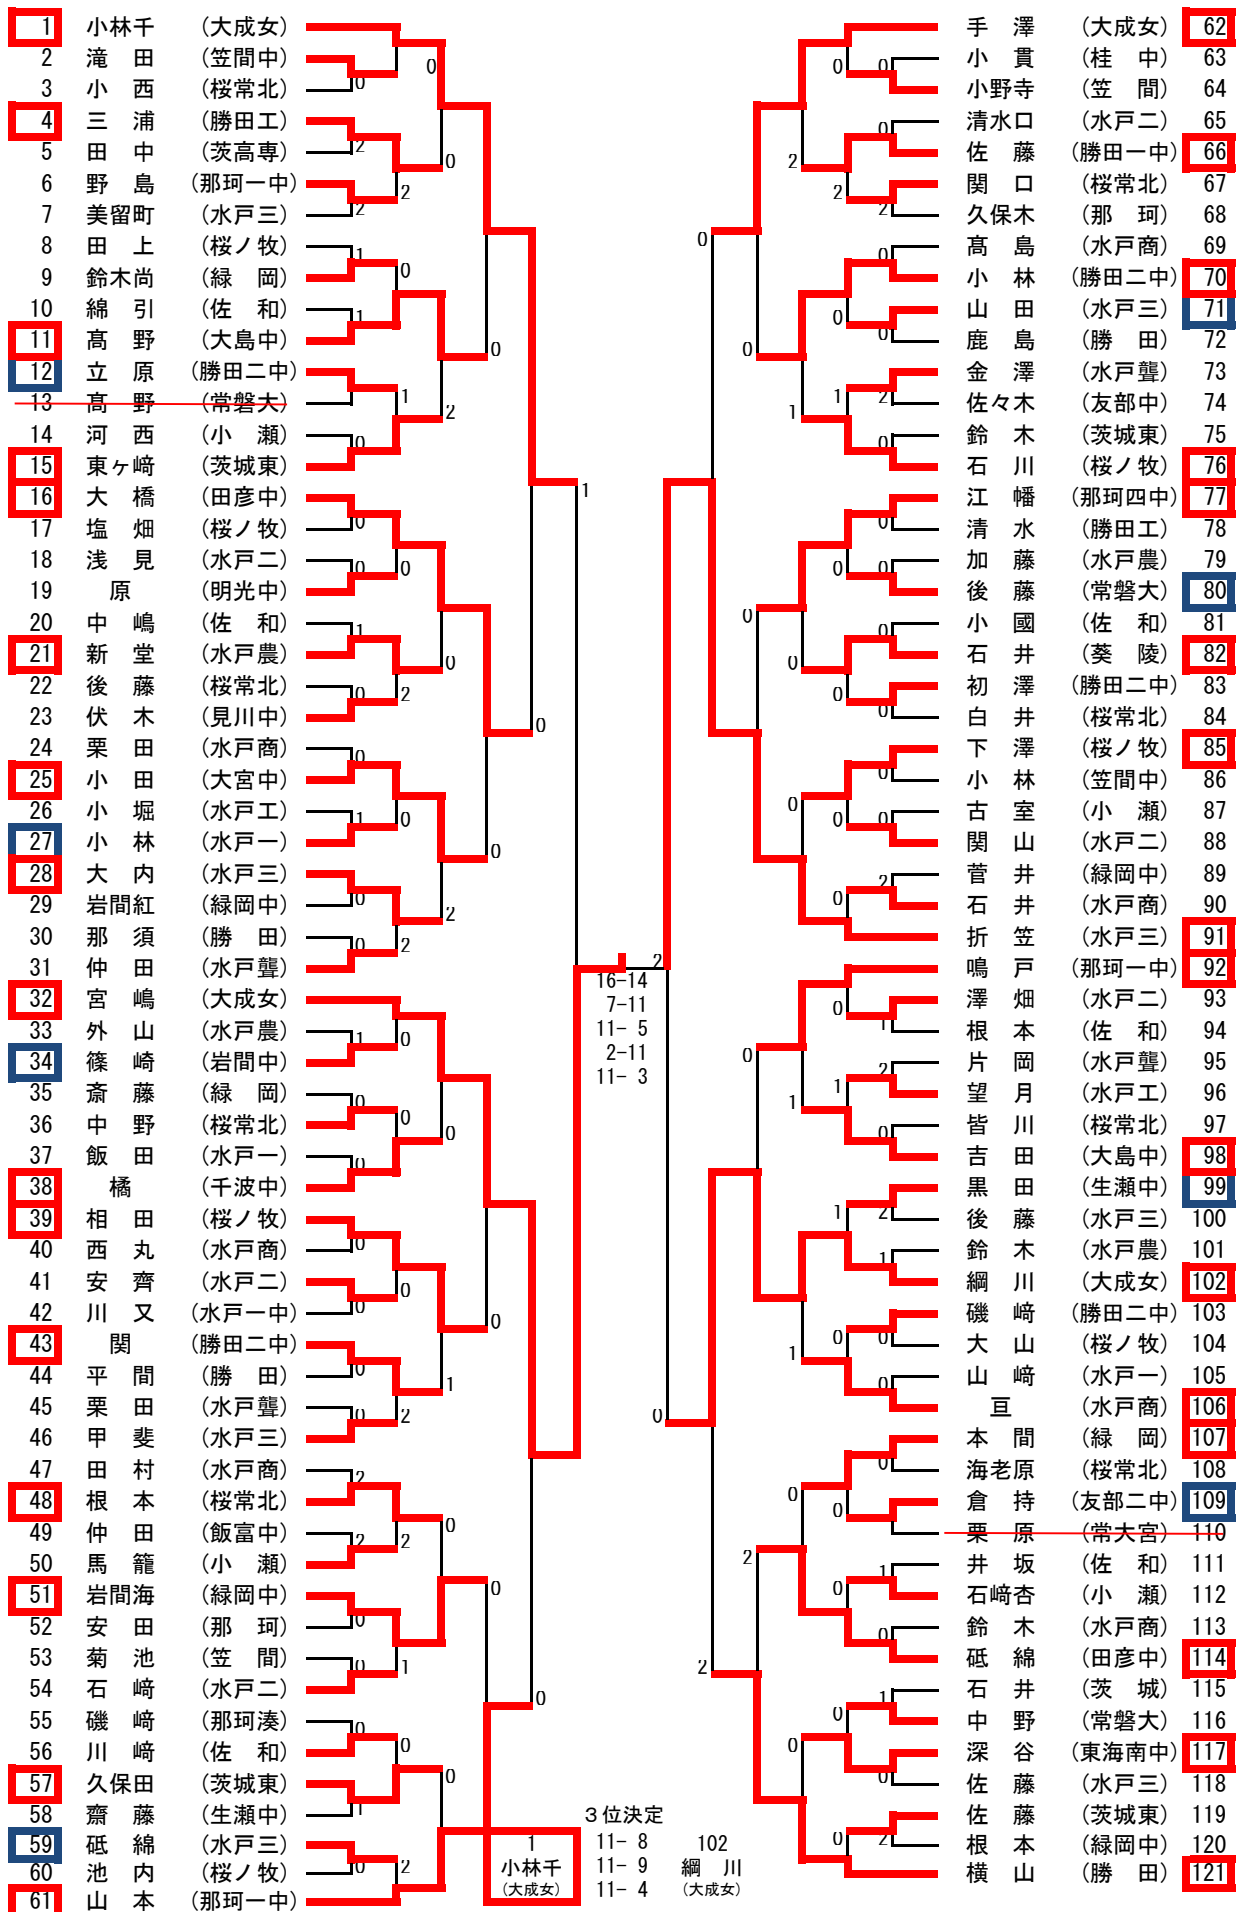

令和元年度全日本卓球選手権大会ジュニアの部水戸地区予選会

令和元年8月22日(木)

水戸市民体育館

男子シングルス (1)

推薦： 助川(水戸五中), 大貫(田彦中), 瀧本(笠間中), 會澤・飯村(大宮中), 鈴木(東海南中)

男子シングルス (2)

令和元年度全日本卓球選手権大会 ジュニアの部水戸地区予選会

令和元年8月22日 (木)

水戸市民体育館

女子シングルス 推薦: 出澤・小林莉・鈴木・小沼 (大成女), 新治 (青葉中), 上島 (東海南中), 塩田 (友部二中)
小橋 (水戸四中), 関澤・川西 (大宮中)

女子ダブルス 推薦 出澤・小林莉（大成女）

代表決定戦

男子シングルス

女子シングルス

令和元年度全日本卓球選手権大会ジュニアの部水戸地区予選会
 令和元年8月9日（金）
 水戸市民体育館

代表決定戦

男子ダブルス

A 市毛・木村 (水城)		網野・福島 (水城) I
B 宇佐美・瀬谷 (水戸工)		佐久間・松浦 (常磐大) J
C 平根・山田 (水戸一)		海野・佐久間 (水戸一) K
D 市川・高橋 (勝田工)		大場・鴨志田 (海洋) L
E 久保木・室伏 (水城)		岩間・中澤 (桜常北) M
F 飯田・植木 (水戸一)		清水・江幡 (桜ノ牧) N
G 岩上・研井 (水城)		三村・藤田 (水戸工) O
H 渡部・薄井 (勝田工)		仲田・友部 (桜ノ牧) P

女子ダブルス

A 山田・砥綿 (水戸三)		綱川・手澤 (大成女) I
B 石川・大山 (桜ノ牧)		後藤・中野 (桜常北) J
C 仲田・栗田 (水戸聾)		清水口・安齊 (水戸二) K
D 関口・皆川 (桜常北)		高野・中野 (常磐大) L
E 古室・河西 (小瀬)		大内・佐藤 (水戸三) M
F 小堀・望月 (水戸工)		石崎杏・馬籠 (小瀬) N
G 外山・鈴木 (水戸農)		根本・井坂 (佐和) O
H 西丸・栗田 (水戸商)		池内・下澤 (桜ノ牧) P