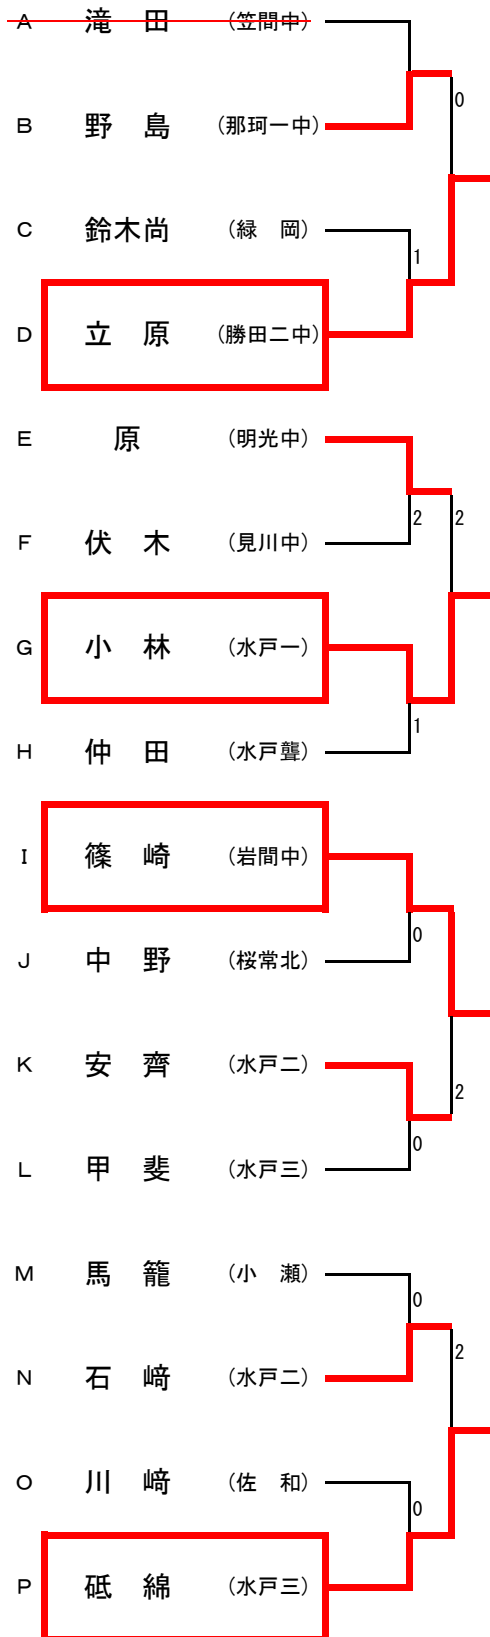

令和元年度全日本卓球選手権大会ジュニアの部水戸地区予選会

令和元年8月22日(木)

水戸市民体育館

男子シングルス (1)

推薦： 助川(水戸五中), 大貫(田彦中), 瀧本(笠間中), 會澤・飯村(大宮中), 鈴木(東海南中)

男子シングルス (2)

令和元年度全日本卓球選手権大会 ジュニアの部水戸地区予選会

令和元年8月22日 (木)

水戸市民体育館

女子シングルス 推薦: 出澤・小林莉・鈴木・小沼 (大成女), 新治 (青葉中), 上島 (東海南中), 塩田 (友部二中)
小橋 (水戸四中), 関澤・川西 (大宮中)

女子ダブルス 推薦 出澤・小林莉（大成女）

代表決定戦

男子シングルス

女子シングルス

令和元年度全日本卓球選手権大会ジュニアの部水戸地区予選会
 令和元年8月9日（金）
 水戸市民体育館

代表決定戦

男子ダブルス

A 市毛・木村 (水城)		網野・福島 (水城) I
B 宇佐美・瀬谷 (水戸工)		佐久間・松浦 (常磐大) J
C 平根・山田 (水戸一)		海野・佐久間 (水戸一) K
D 市川・高橋 (勝田工)		大場・鴨志田 (海洋) L
E 久保木・室伏 (水城)		岩間・中澤 (桜常北) M
F 飯田・植木 (水戸一)		清水・江幡 (桜ノ牧) N
G 岩上・研井 (水城)		三村・藤田 (水戸工) O
H 渡部・薄井 (勝田工)		仲田・友部 (桜ノ牧) P

女子ダブルス

A 山田・砥綿 (水戸三)		綱川・手澤 (大成女) I
B 石川・大山 (桜ノ牧)		後藤・中野 (桜常北) J
C 仲田・栗田 (水戸聾)		清水口・安齊 (水戸二) K
D 関口・皆川 (桜常北)		高野・中野 (常磐大) L
E 古室・河西 (小瀬)		大内・佐藤 (水戸三) M
F 小堀・望月 (水戸工)		石崎杏・馬籠 (小瀬) N
G 外山・鈴木 (水戸農)		根本・井坂 (佐和) O
H 西丸・栗田 (水戸商)		池内・下澤 (桜ノ牧) P