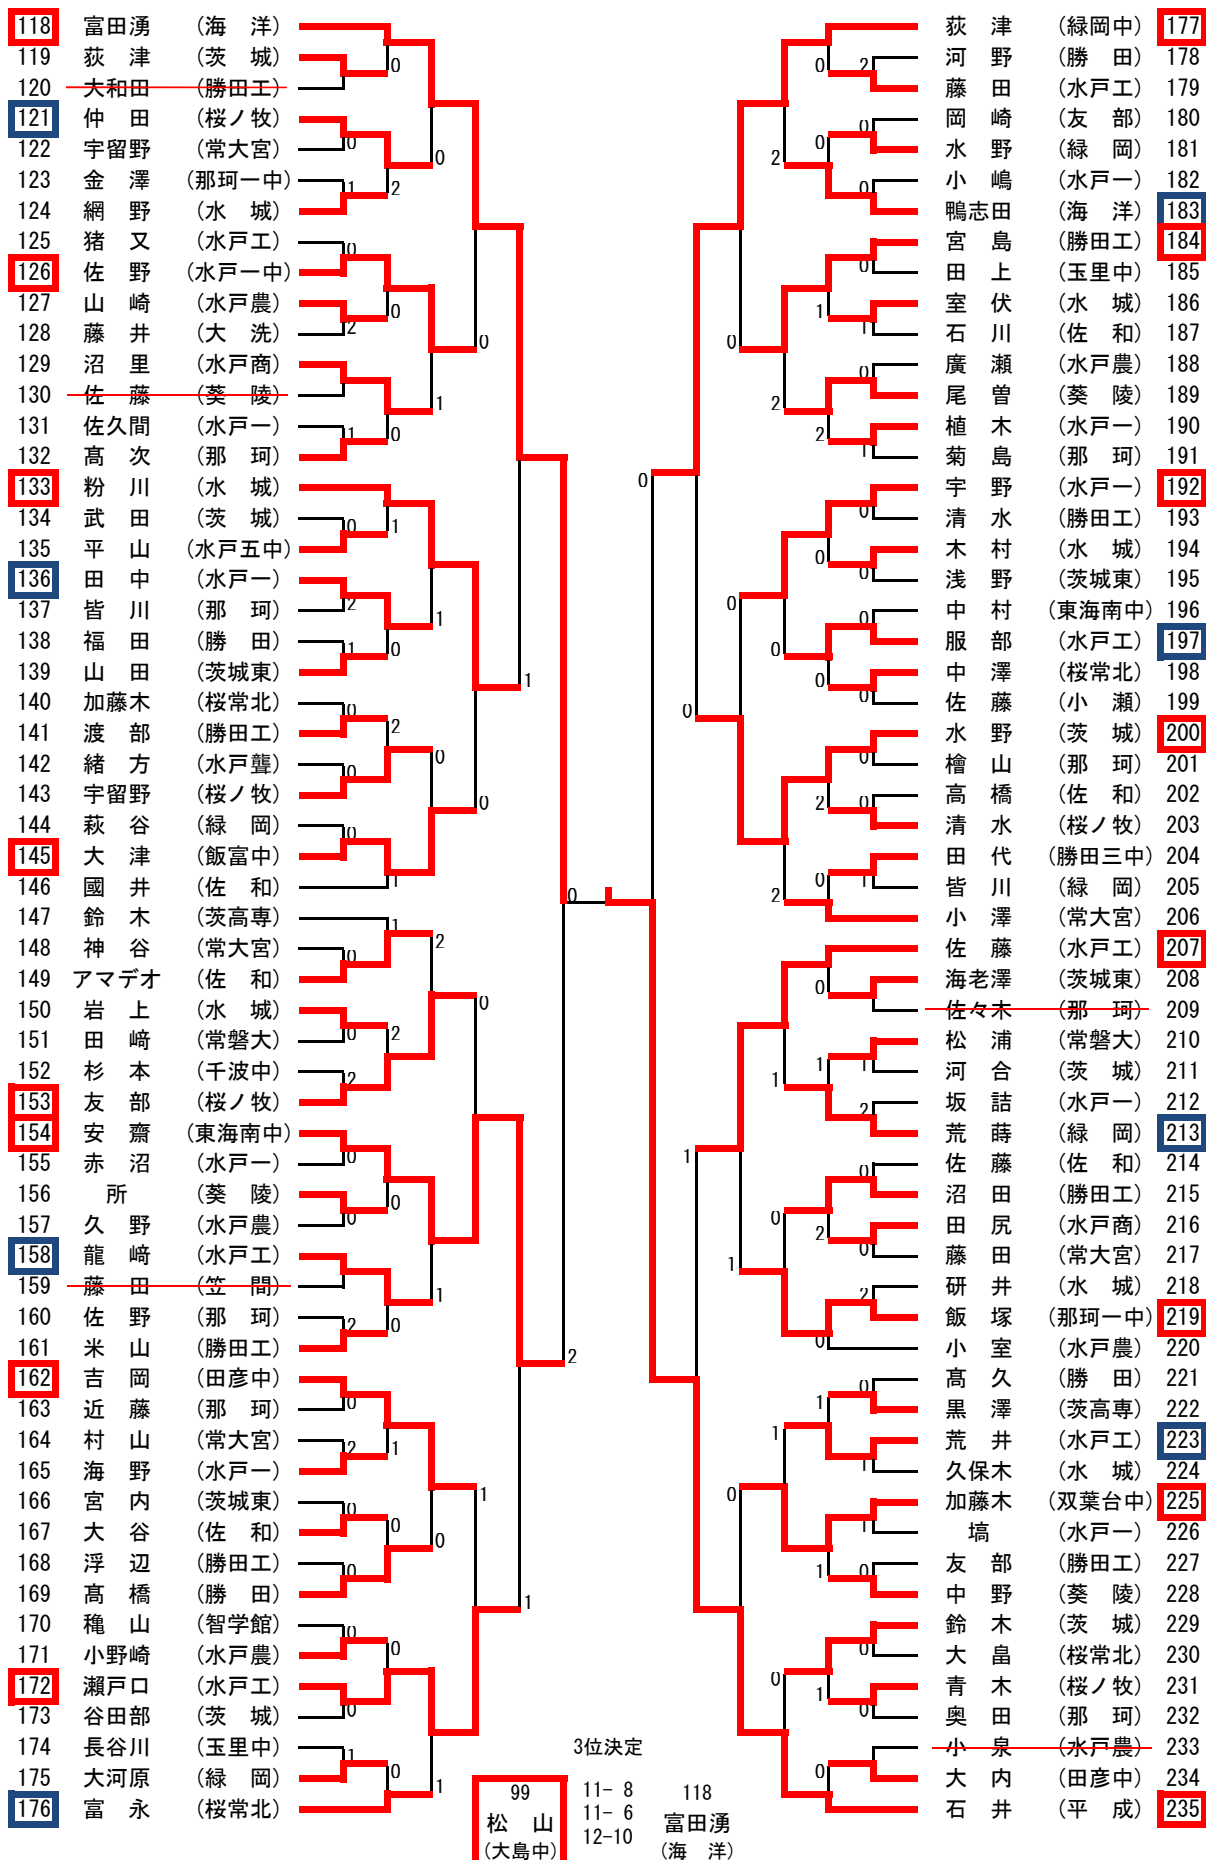

令和元年度全日本卓球選手権大会ジュニアの部水戸地区予選会

令和元年8月22日(木)

水戸市民体育館

男子シングルス (1)

推薦： 助川(水戸五中), 大貫(田彦中), 瀧本(笠間中), 會澤・飯村(大宮中), 鈴木(東海南中)

男子シングルス (2)

令和元年度全日本卓球選手権大会 ジュニアの部水戸地区予選会

令和元年8月22日 (木)

水戸市民体育館

女子シングルス 推薦: 出澤・小林莉・鈴木・小沼 (大成女), 新治 (青葉中), 上島 (東海南中), 塩田 (友部二中)
小橋 (水戸四中), 関澤・川西 (大宮中)

女子ダブルス 推薦 出澤・小林莉（大成女）

代表決定戦

男子シングルス

女子シングルス

令和元年度全日本卓球選手権大会ジュニアの部水戸地区予選会
 令和元年8月9日（金）
 水戸市民体育館

代表決定戦

男子ダブルス

A 市毛・木村 (水城)		網野・福島 (水城) I
B 宇佐美・瀬谷 (水戸工)		佐久間・松浦 (常磐大) J
C 平根・山田 (水戸一)		海野・佐久間 (水戸一) K
D 市川・高橋 (勝田工)		大場・鴨志田 (海洋) L
E 久保木・室伏 (水城)		岩間・中澤 (桜常北) M
F 飯田・植木 (水戸一)		清水・江幡 (桜ノ牧) N
G 岩上・研井 (水城)		三村・藤田 (水戸工) O
H 渡部・薄井 (勝田工)		仲田・友部 (桜ノ牧) P

女子ダブルス

A 山田・砥綿 (水戸三)		綱川・手澤 (大成女) I
B 石川・大山 (桜ノ牧)		後藤・中野 (桜常北) J
C 仲田・栗田 (水戸聾)		清水口・安齊 (水戸二) K
D 関口・皆川 (桜常北)		高野・中野 (常磐大) L
E 古室・河西 (小瀬)		大内・佐藤 (水戸三) M
F 小堀・望月 (水戸工)		石崎杏・馬籠 (小瀬) N
G 外山・鈴木 (水戸農)		根本・井坂 (佐和) O
H 西丸・栗田 (水戸商)		池内・下澤 (桜ノ牧) P