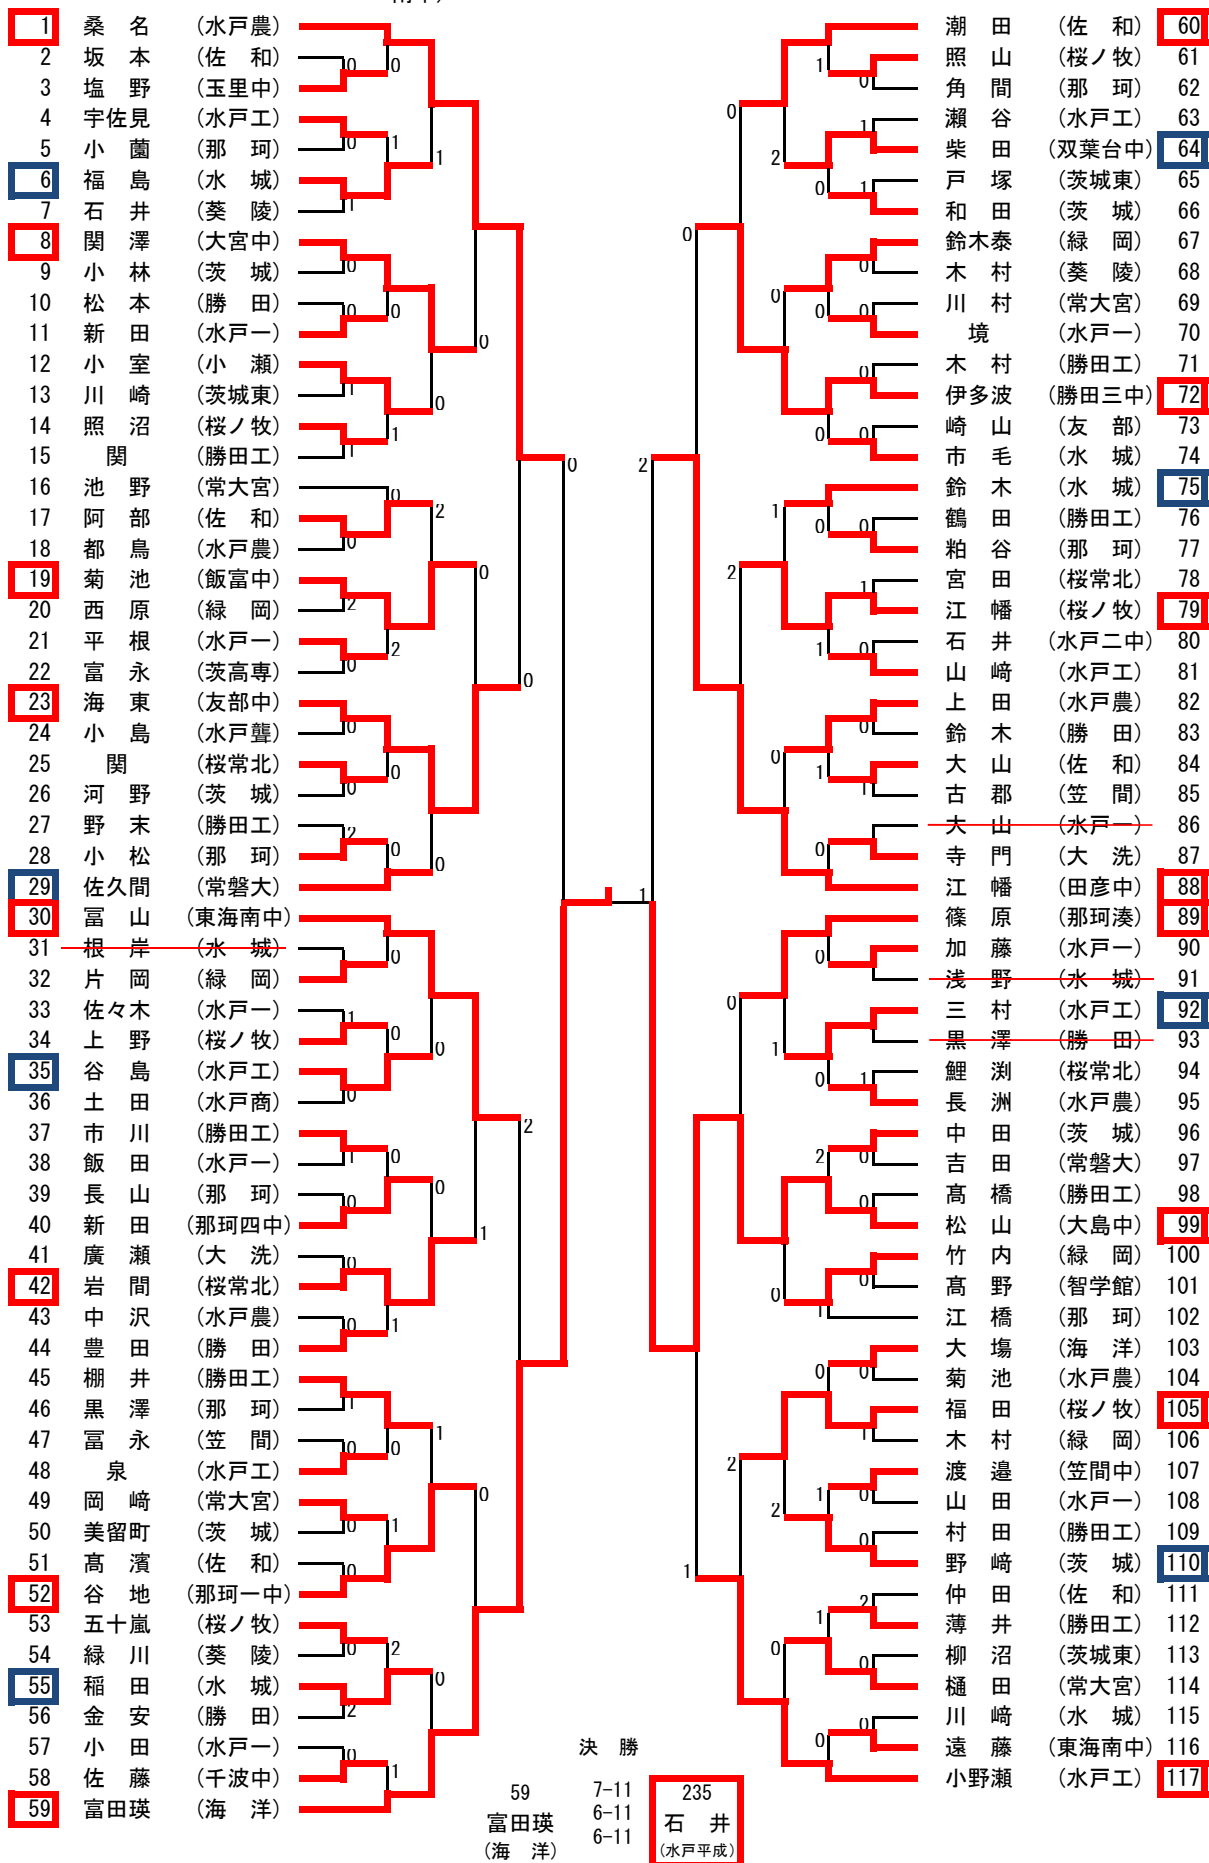

令和元年度全日本卓球選手権大会ジュニアの部水戸地区予選会

令和元年8月22日(木)

水戸市民体育館

男子シングルス (1)

推薦： 助川(水戸五中), 大貫(田彦中), 瀧本(笠間中), 會澤・飯村(大宮中), 鈴木(東海南中)

男子シングルス (2)

令和元年度全日本卓球選手権大会 ジュニアの部水戸地区予選会

令和元年8月22日 (木)

水戸市民体育館

女子シングルス 推薦: 出澤・小林莉・鈴木・小沼 (大成女), 新治 (青葉中), 上島 (東海南中), 塩田 (友部二中)
小橋 (水戸四中), 関澤・川西 (大宮中)

女子ダブルス 推薦 出澤・小林莉（大成女）

代表決定戦

男子シングルス

女子シングルス

令和元年度全日本卓球選手権大会ジュニアの部水戸地区予選会
 令和元年8月9日（金）
 水戸市民体育館

代表決定戦

男子ダブルス

A 市毛・木村 (水城)		網野・福島 (水城) I
B 宇佐美・瀬谷 (水戸工)		佐久間・松浦 (常磐大) J
C 平根・山田 (水戸一)		海野・佐久間 (水戸一) K
D 市川・高橋 (勝田工)		大場・鴨志田 (海洋) L
E 久保木・室伏 (水城)		岩間・中澤 (桜常北) M
F 飯田・植木 (水戸一)		清水・江幡 (桜ノ牧) N
G 岩上・研井 (水城)		三村・藤田 (水戸工) O
H 渡部・薄井 (勝田工)		仲田・友部 (桜ノ牧) P

女子ダブルス

A 山田・砥綿 (水戸三)		綱川・手澤 (大成女) I
B 石川・大山 (桜ノ牧)		後藤・中野 (桜常北) J
C 仲田・栗田 (水戸聾)		清水口・安齊 (水戸二) K
D 関口・皆川 (桜常北)		高野・中野 (常磐大) L
E 古室・河西 (小瀬)		大内・佐藤 (水戸三) M
F 小堀・望月 (水戸工)		石崎杏・馬籠 (小瀬) N
G 外山・鈴木 (水戸農)		根本・井坂 (佐和) O
H 西丸・栗田 (水戸商)		池内・下澤 (桜ノ牧) P