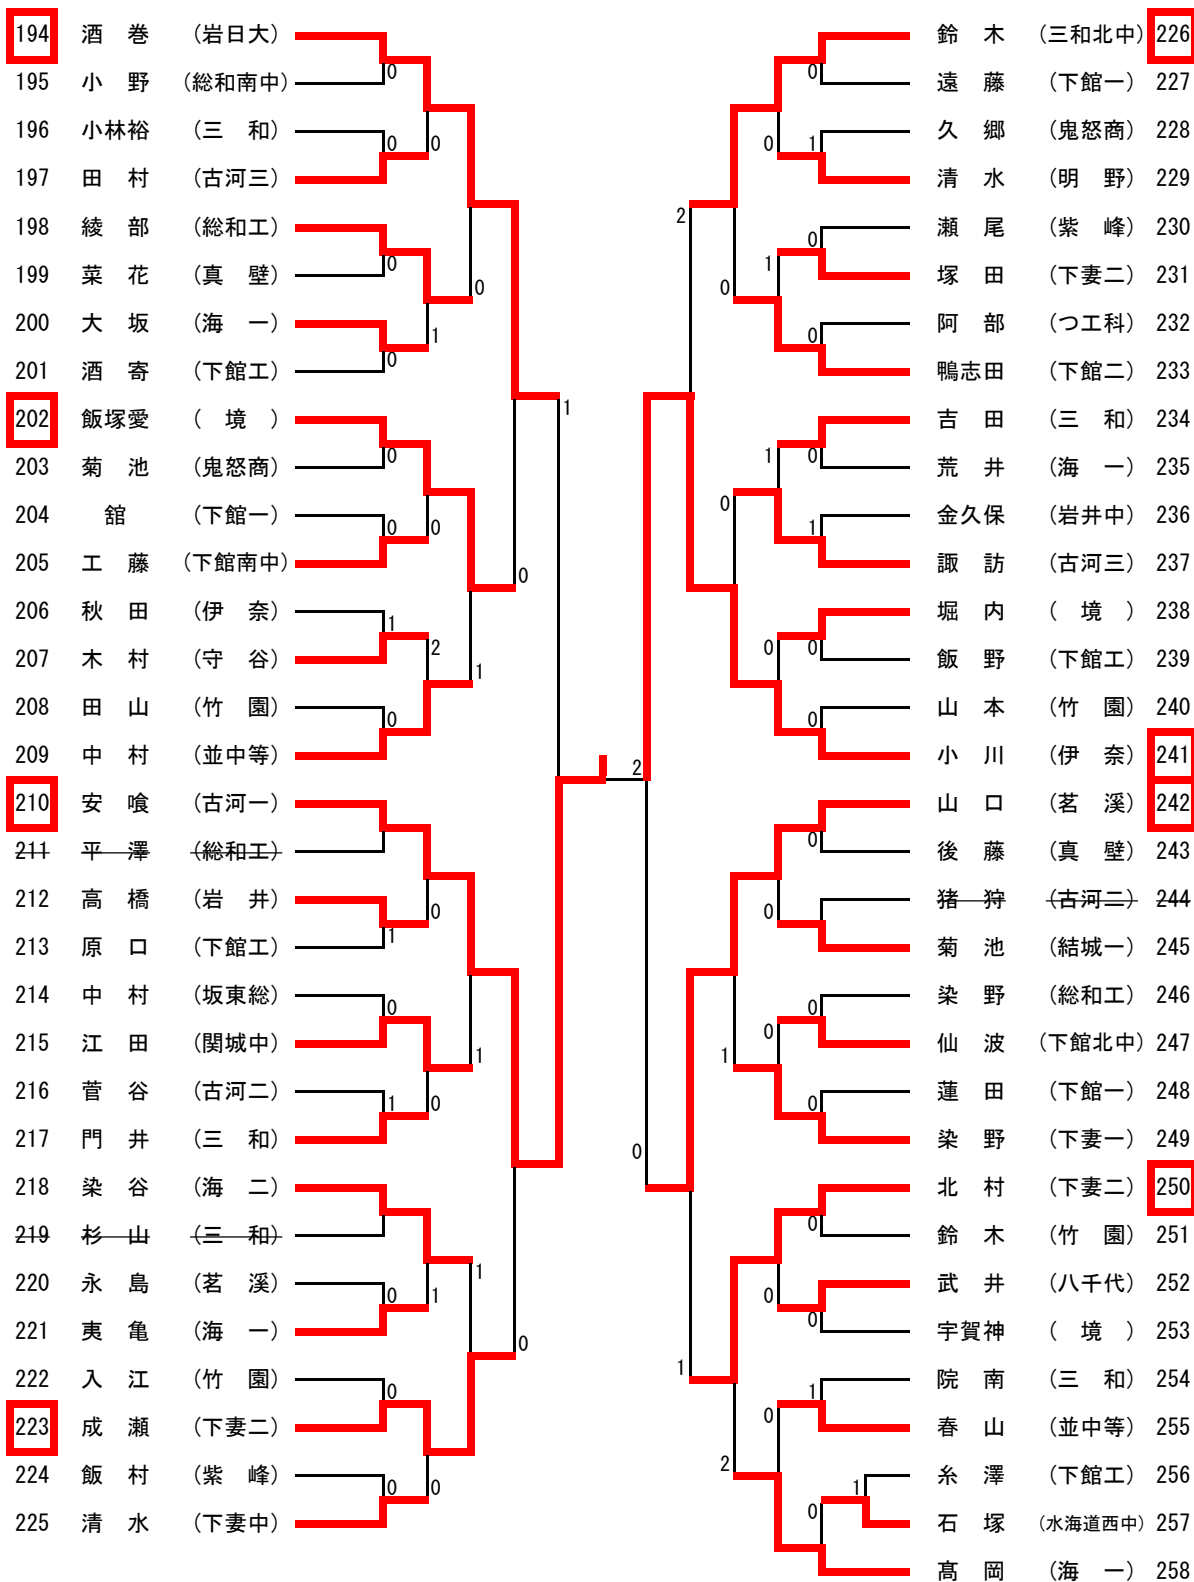

男子シングルス (4)

【準決勝2】

130 渡邊 (岩日大)	11- 4 11- 8 11- 2	210 安喰 (古河一)