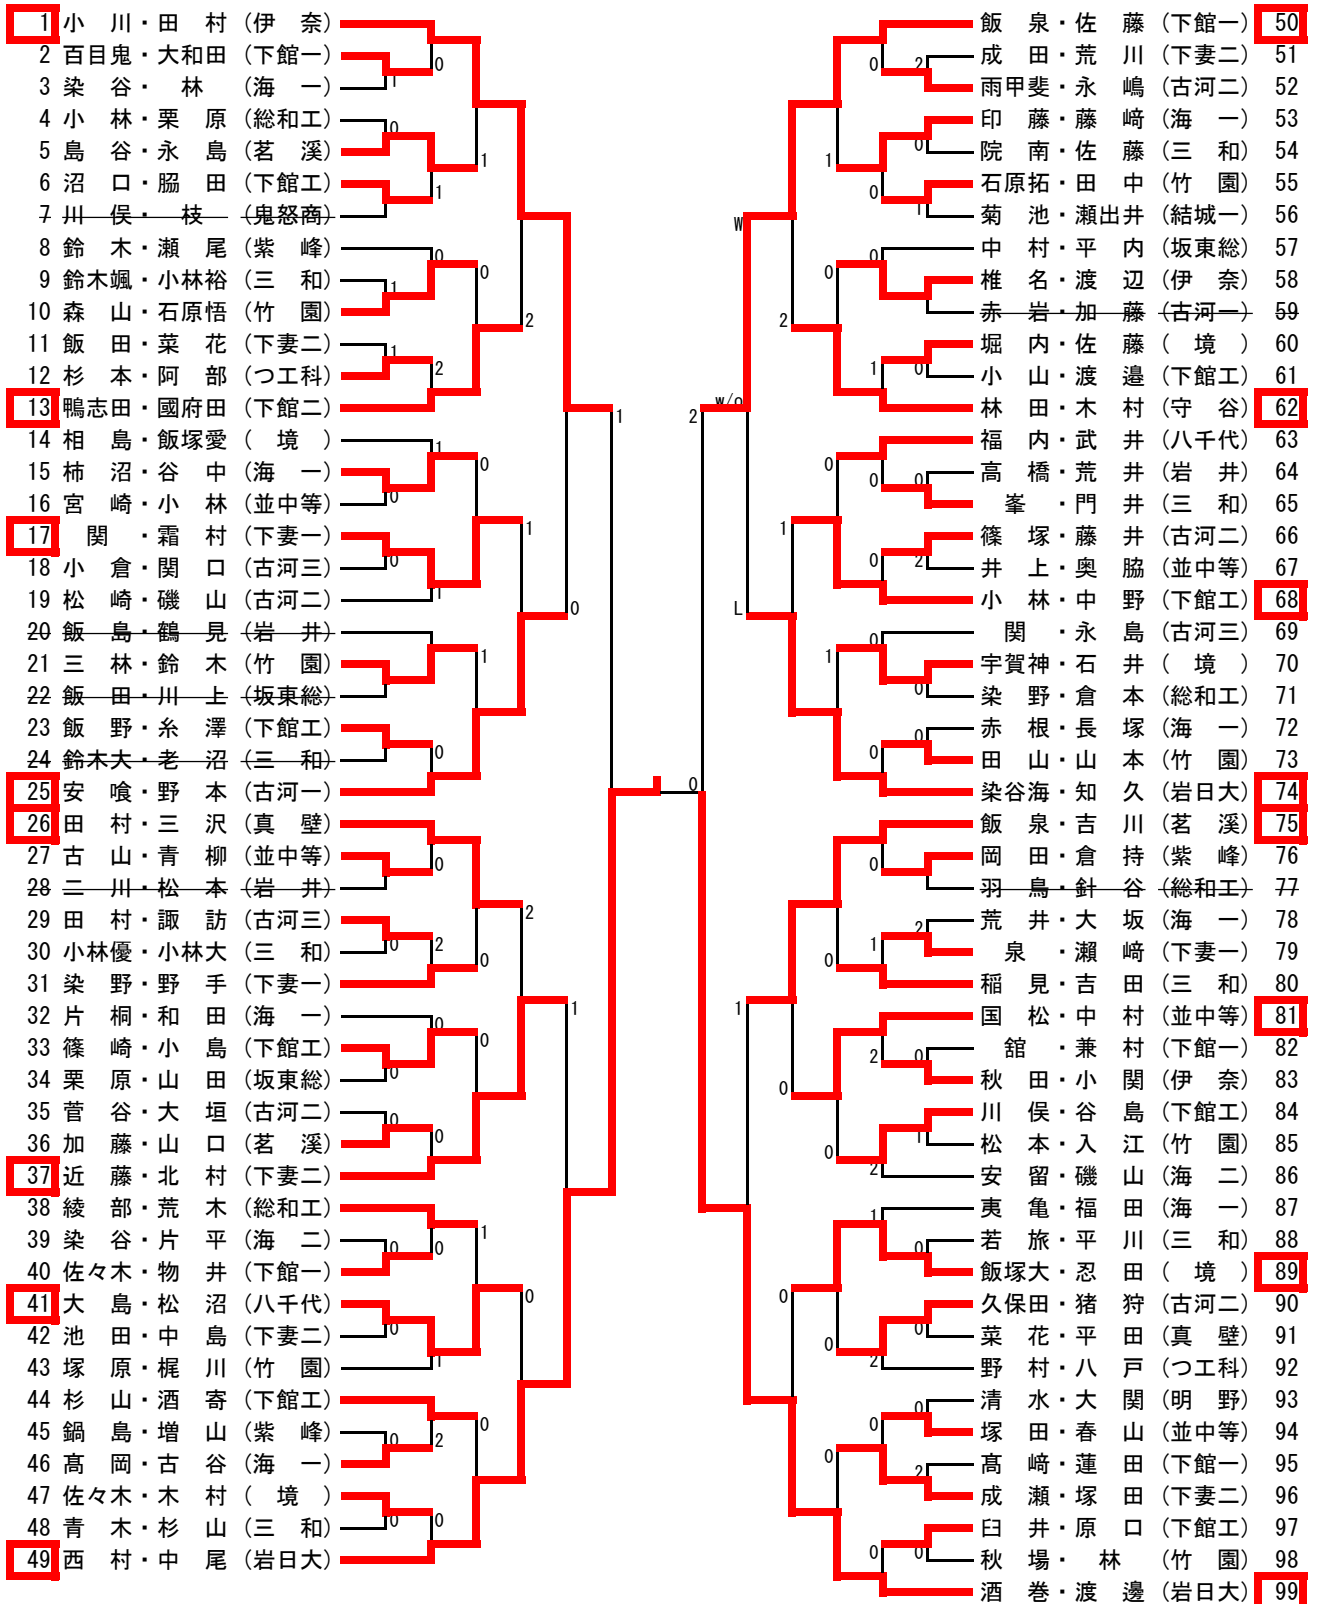

女子S_敗者復活戦

2	水 柿 (明野中)	0	1	松崎未空 (下館中)	57
6	杉 田 (下妻二)	0	1	柴 崙 (関城中)	59
8	中 村 (竹 園)	0	0	高 萩 (海 一)	65
11	浅 石 (明 野)	0	0	鈴 木 (下館二)	69
16	関 (古河一)	0	0	栗 原 (鬼怒商)	71
19	川 島 (紫 峰)	0	0	毛 利 (下館西中)	73
23	加 藤 (竹 園)	0	0	平 田 (竹 園)	78
26	蓮 見 (境)	0	0	伊 藤 (下館西中)	81
29	下 条 (協和中)	0	1	高 井 (古河一)	86
32	小 野 (下妻二)	0	1	米 澤 (下館南中)	87
38	香 取 (三和中)	0	0	武 藤 (八千代)	94
39	石 嶋 (岩瀬西中)	0	0	海老沼 (下館二)	95
44	矢 中 (境)	0	2	松崎未夢 (下館中)	98
45	齋 藤 (守 谷)	0	2	猪 瀬 (下妻一)	101
51	遠 藤 (海 一)	0	2	坂 巻 (水海道西中)	107
54	田 口 (下館一)	0	2	大 塚 (岩瀬西中)	108

男子ダブルス

【決勝】

49	11-7	99
西村中尾 (岩日大)	11-7	酒巻渡邊 (岩日大)
	11-7	

【推薦】 染谷悠・鍋島(岩日大)