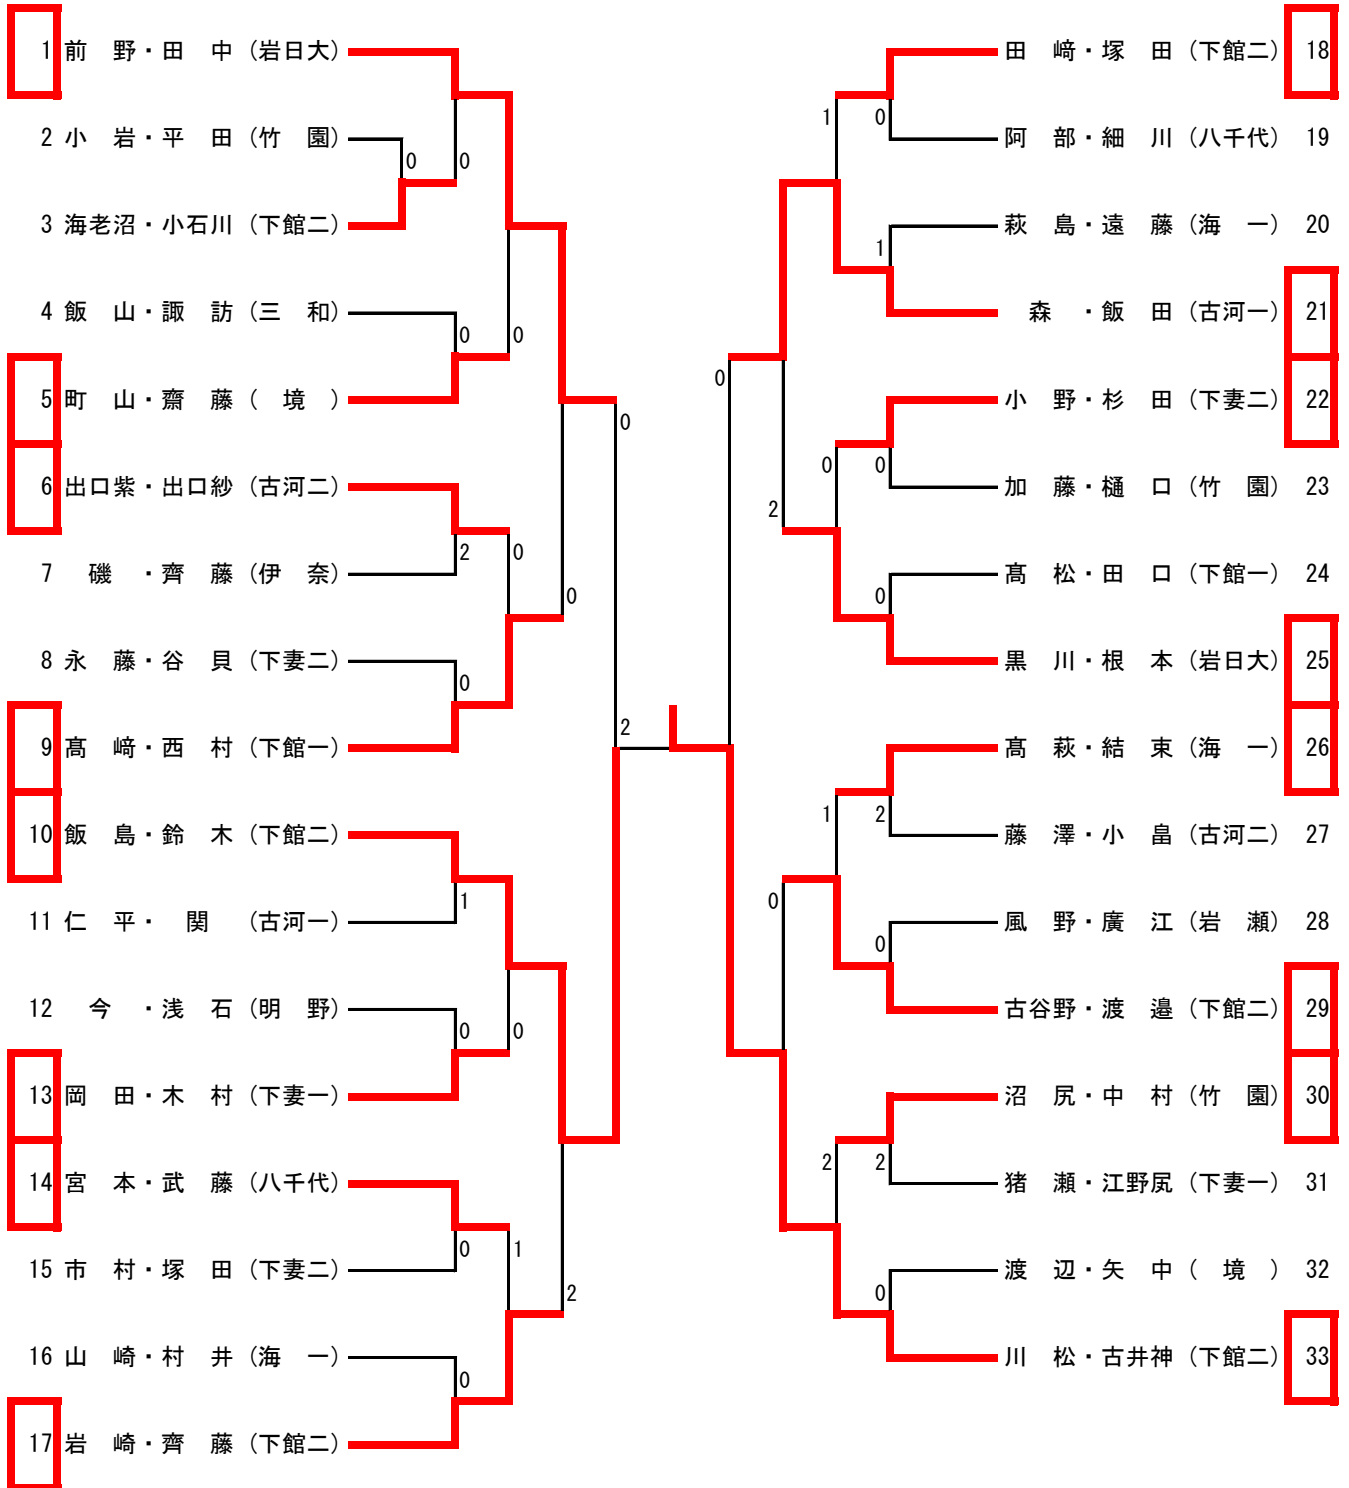

男子ダブルス

【決勝】

49	11-7	99
西村中尾 (岩日大)	11-7	酒巻渡邊 (岩日大)
	11-7	

【推薦】 染谷悠・鍋島(岩日大)

女子ダブルス

【決勝】

【推薦】 なし

令和元年度茨城県卓球選手権大会ジュニアの部県西地区予選会
 令和元年8月23日(金)
 結城市かなくぼ総合体育館