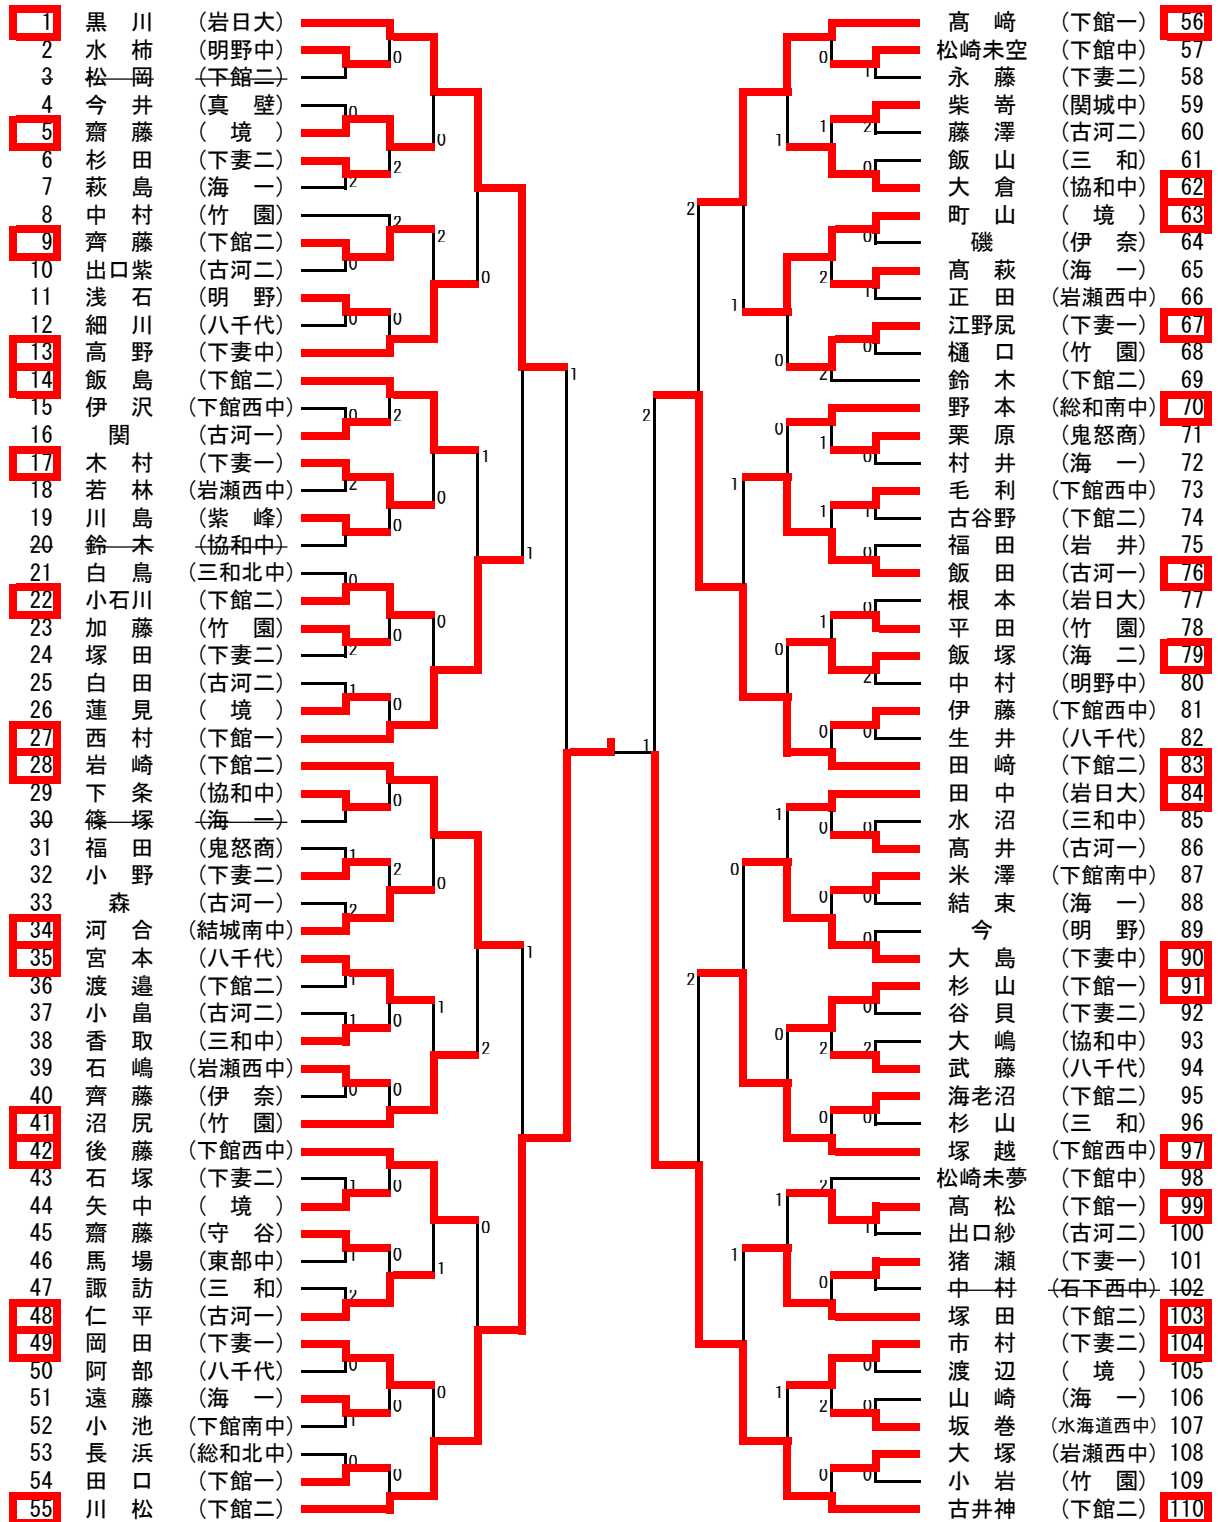

令和元年度全日本卓球選手権大会ジュニアの部県西地区予選会
令和元年8月21日(水)
筑西市下館総合体育館

女子シングルス

【決勝】

55 川松 (下館二)	11-5 11-5 9-11 11-8	110 古井神 (下館二)

【推薦】 前野 (岩日大) 間中 (総和北中)