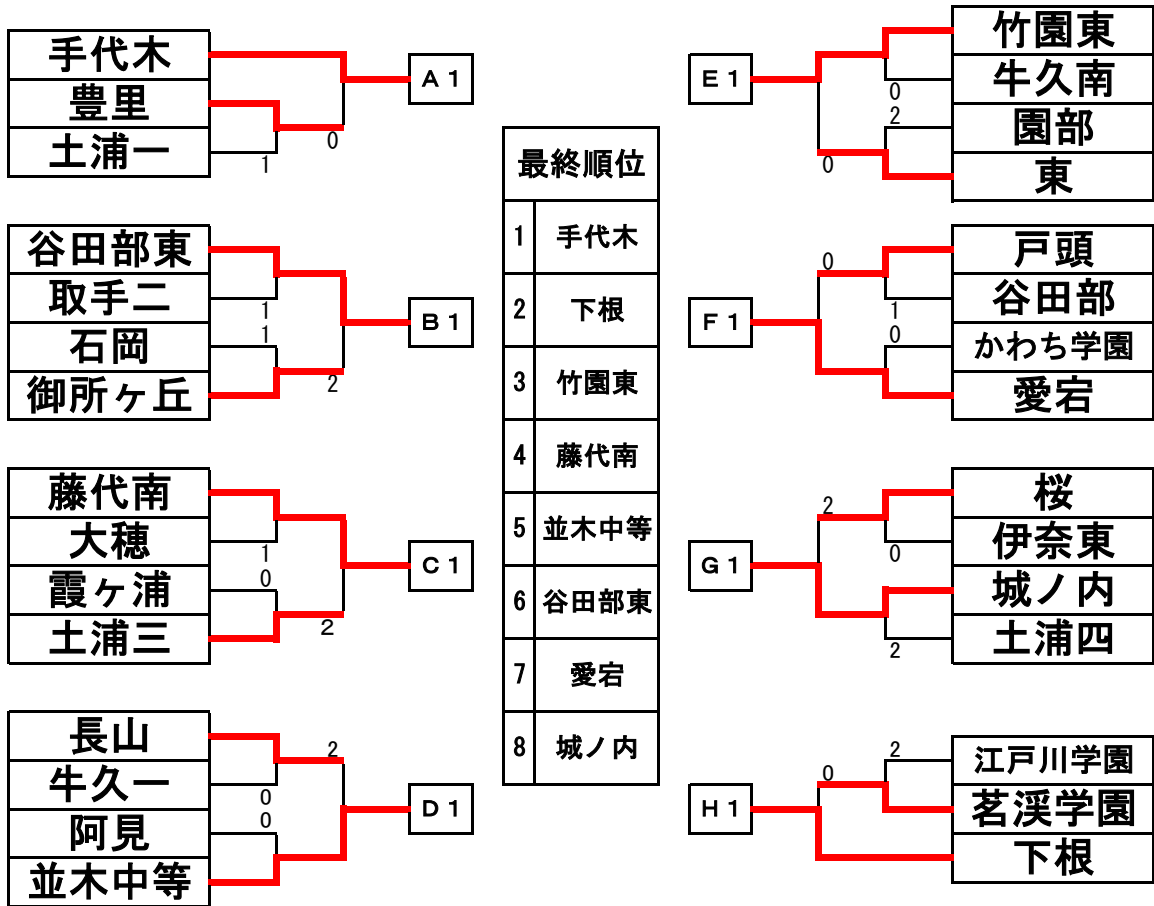

令和元年度 県南総合体育大会卓球の部 男子団体戦

準決勝リーグ

準I	手代木	並木中等	藤代南	谷田部東	勝/負	順位
手代木	○	○	○	○	3/0	1
並木中等	×	○	○	○	2/1	2
藤代南	×	×	○	○	1/2	3
谷田部東	×	×	×	○	0/3	4

準J	下根	竹園東	愛宕	城ノ内	勝/負	順位
下根	○	○	○	○	3/0	1
竹園東	×	○	○	○	2/1	2
愛宕	×	×	○	○	1/2	3
城ノ内	×	×	×	○	0/3	4

順位決定戦

最終順位決定戦

令和元年度 県南総合体育大会卓球の部 女子団体戦

準決勝リーグ

準I	下根	城ノ内	竹園東	取手二	勝	負	順位
下根	△	3-1	3-0	3-1	3	0	1
城ノ内	1-3	△	3-2	3-1	2	1	2
竹園東	0-3	2-3	△	3-0	1	2	3
取手二	1-3	1-3	0-3	△	0	3	4

準J	藤代南	愛宕	長山	手代木	勝	負	順位
藤代南	△	3-2	3-1	3-0	3	0	1
愛宕	2-3	△	3-2	3-0	2	1	2
長山	1-3	2-3	△	1-3	1	2	4
手代木	0-3	0-3	3-1	△	0	3	3