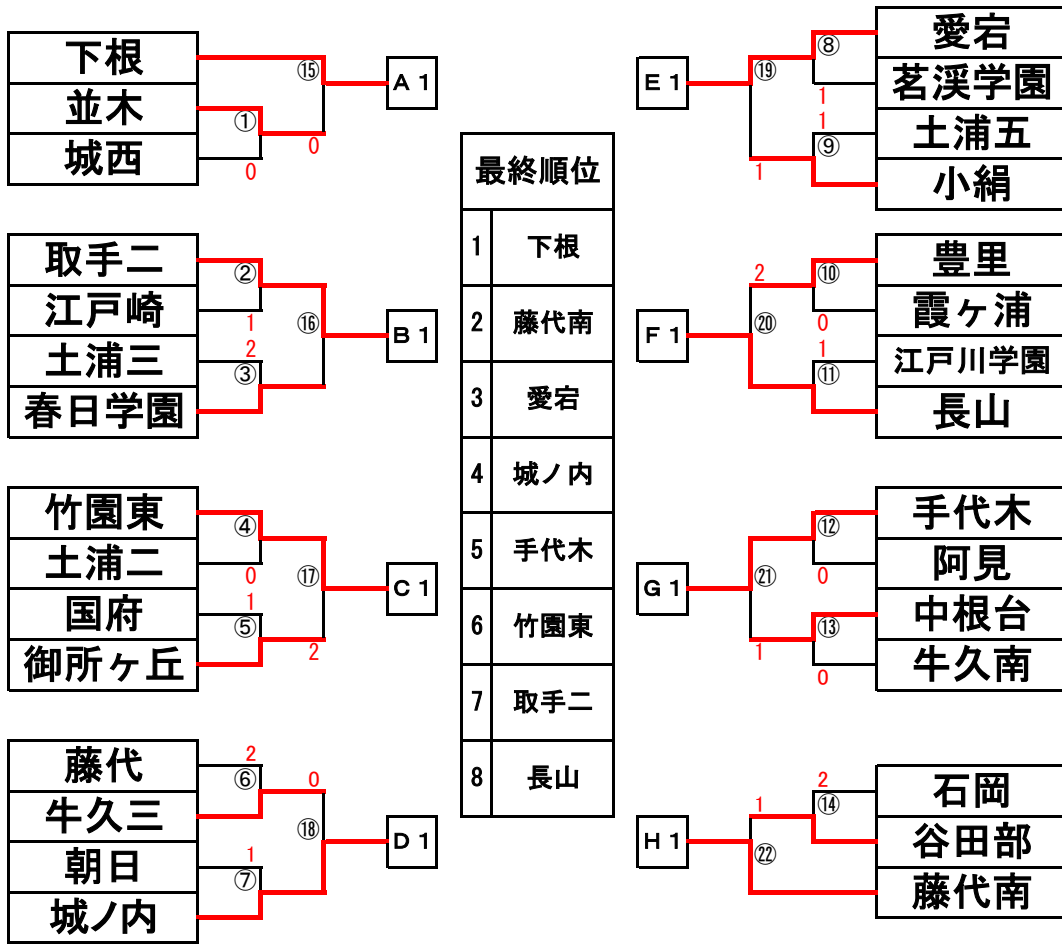

令和元年度 県南総合体育大会卓球の部 男子団体戦

準決勝リーグ

準I	手代木	並木中等	藤代南	谷田部東	勝/負	順位
手代木	○	○	○	○	3/0	1
並木中等	×	○	○	○	2/1	2
藤代南	×	×	○	○	1/2	3
谷田部東	×	×	×	○	0/3	4

準J	下根	竹園東	愛宕	城ノ内	勝/負	順位
下根	○	○	○	○	3/0	1
竹園東	×	○	○	○	2/1	2
愛宕	×	×	○	○	1/2	3
城ノ内	×	×	×	○	0/3	4

順位決定戦

最終順位決定戦

令和元年度 県南総合体育大会卓球の部 女子団体戦

準決勝リーグ

準I	下根	城ノ内	竹園東	取手二	勝	負	順位
下根	△	3-1	3-0	3-1	3	0	1
城ノ内	1-3	△	3-2	3-1	2	1	2
竹園東	0-3	2-3	△	3-0	1	2	3
取手二	1-3	1-3	0-3	△	0	3	4

準J	藤代南	愛宕	長山	手代木	勝	負	順位
藤代南	△	3-2	3-1	3-0	3	0	1
愛宕	2-3	△	3-2	3-0	2	1	2
長山	1-3	2-3	△	1-3	1	2	4
手代木	0-3	0-3	3-1	△	0	3	3