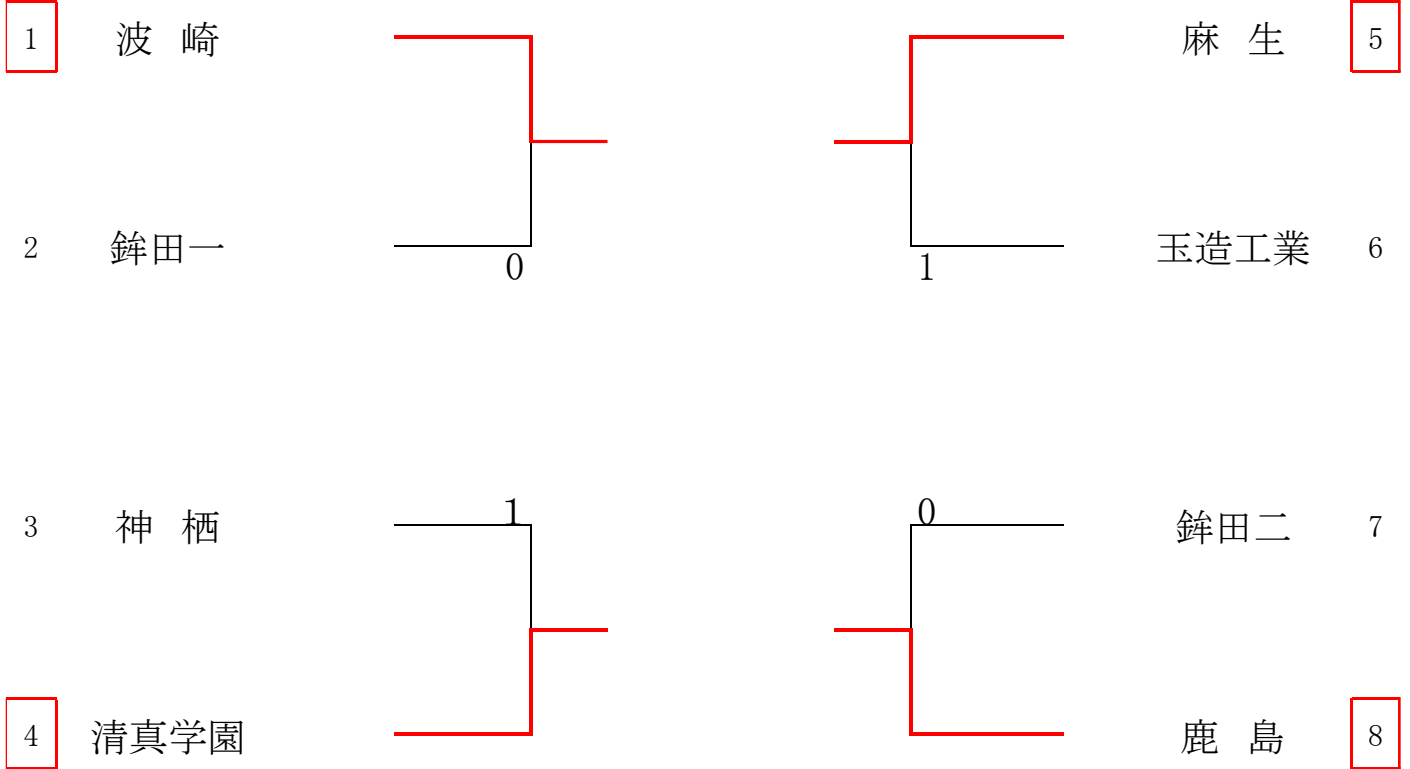

【記録】

令和元年度 県東地区高等学校卓球新人(団体)戦
令和元年10月4日(月)
波崎柳川高等学校

男子学校対抗

<決勝リーグ>

	1 波崎	4 清真学園	5 麻生	8 鹿島	勝敗	P	順位
1 波崎		③	③	③	3-0	6	1
4 清真学園	0		2	2	0-3	3	4
5 麻生	1	③		2	1-2	4	3
8 鹿島	1	③	③		2-1	5	2

【記録】

令和元年度 県東地区高等学校卓球新人(団体)戦

令和元年10月4日(月)

波崎柳川高等学校

女子学校対抗

		1	2	3	4	勝敗	P	順位
		銚田一	波崎柳川	波崎	清真学園			
1	銚田一		③	③	③	3-0	6	1
2	波崎柳川	0		③	③	2-1	5	2
3	波崎	1	0		○	1-2	4	3
4	清真学園	0	0	×		0-3	3	4