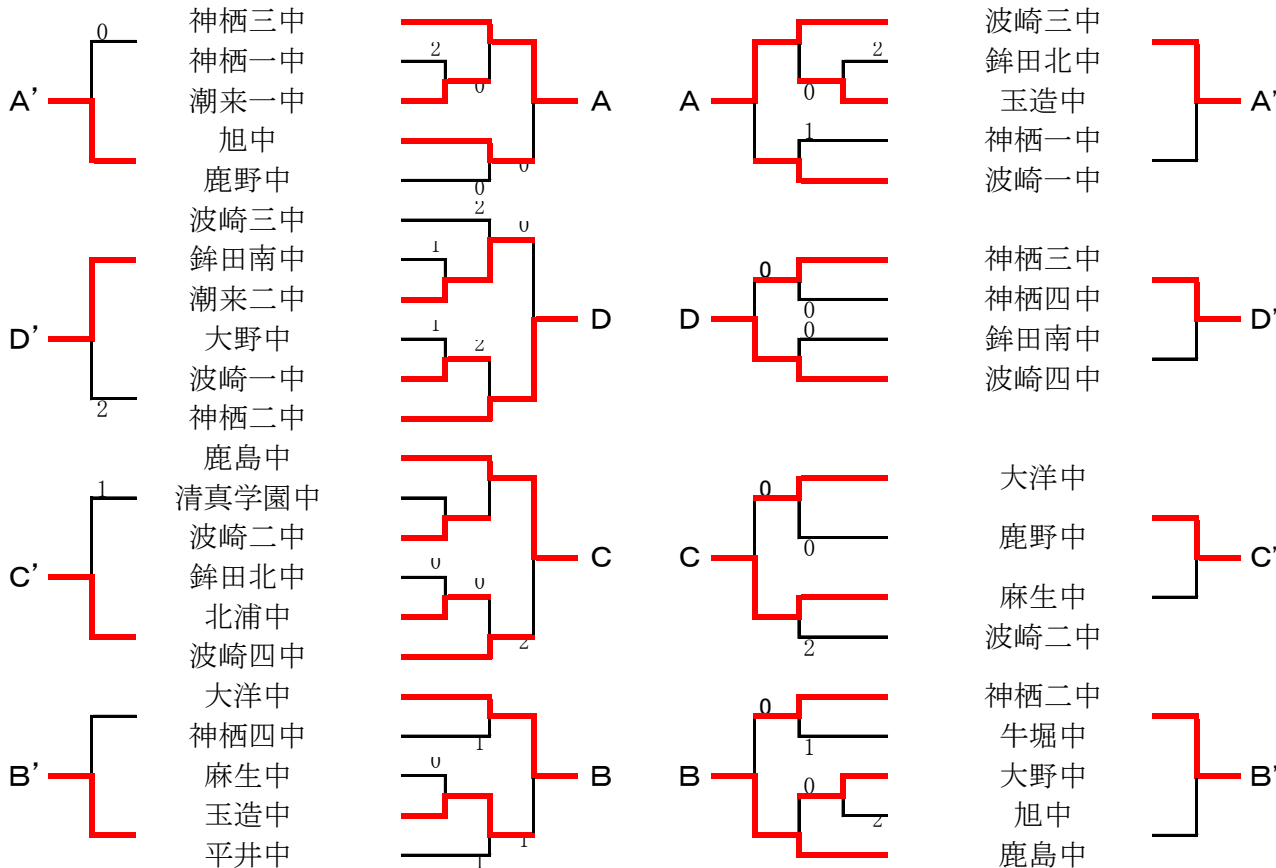

# 令和元年度県東地区新人体育大会

## <男子団体>

## <女子団体>