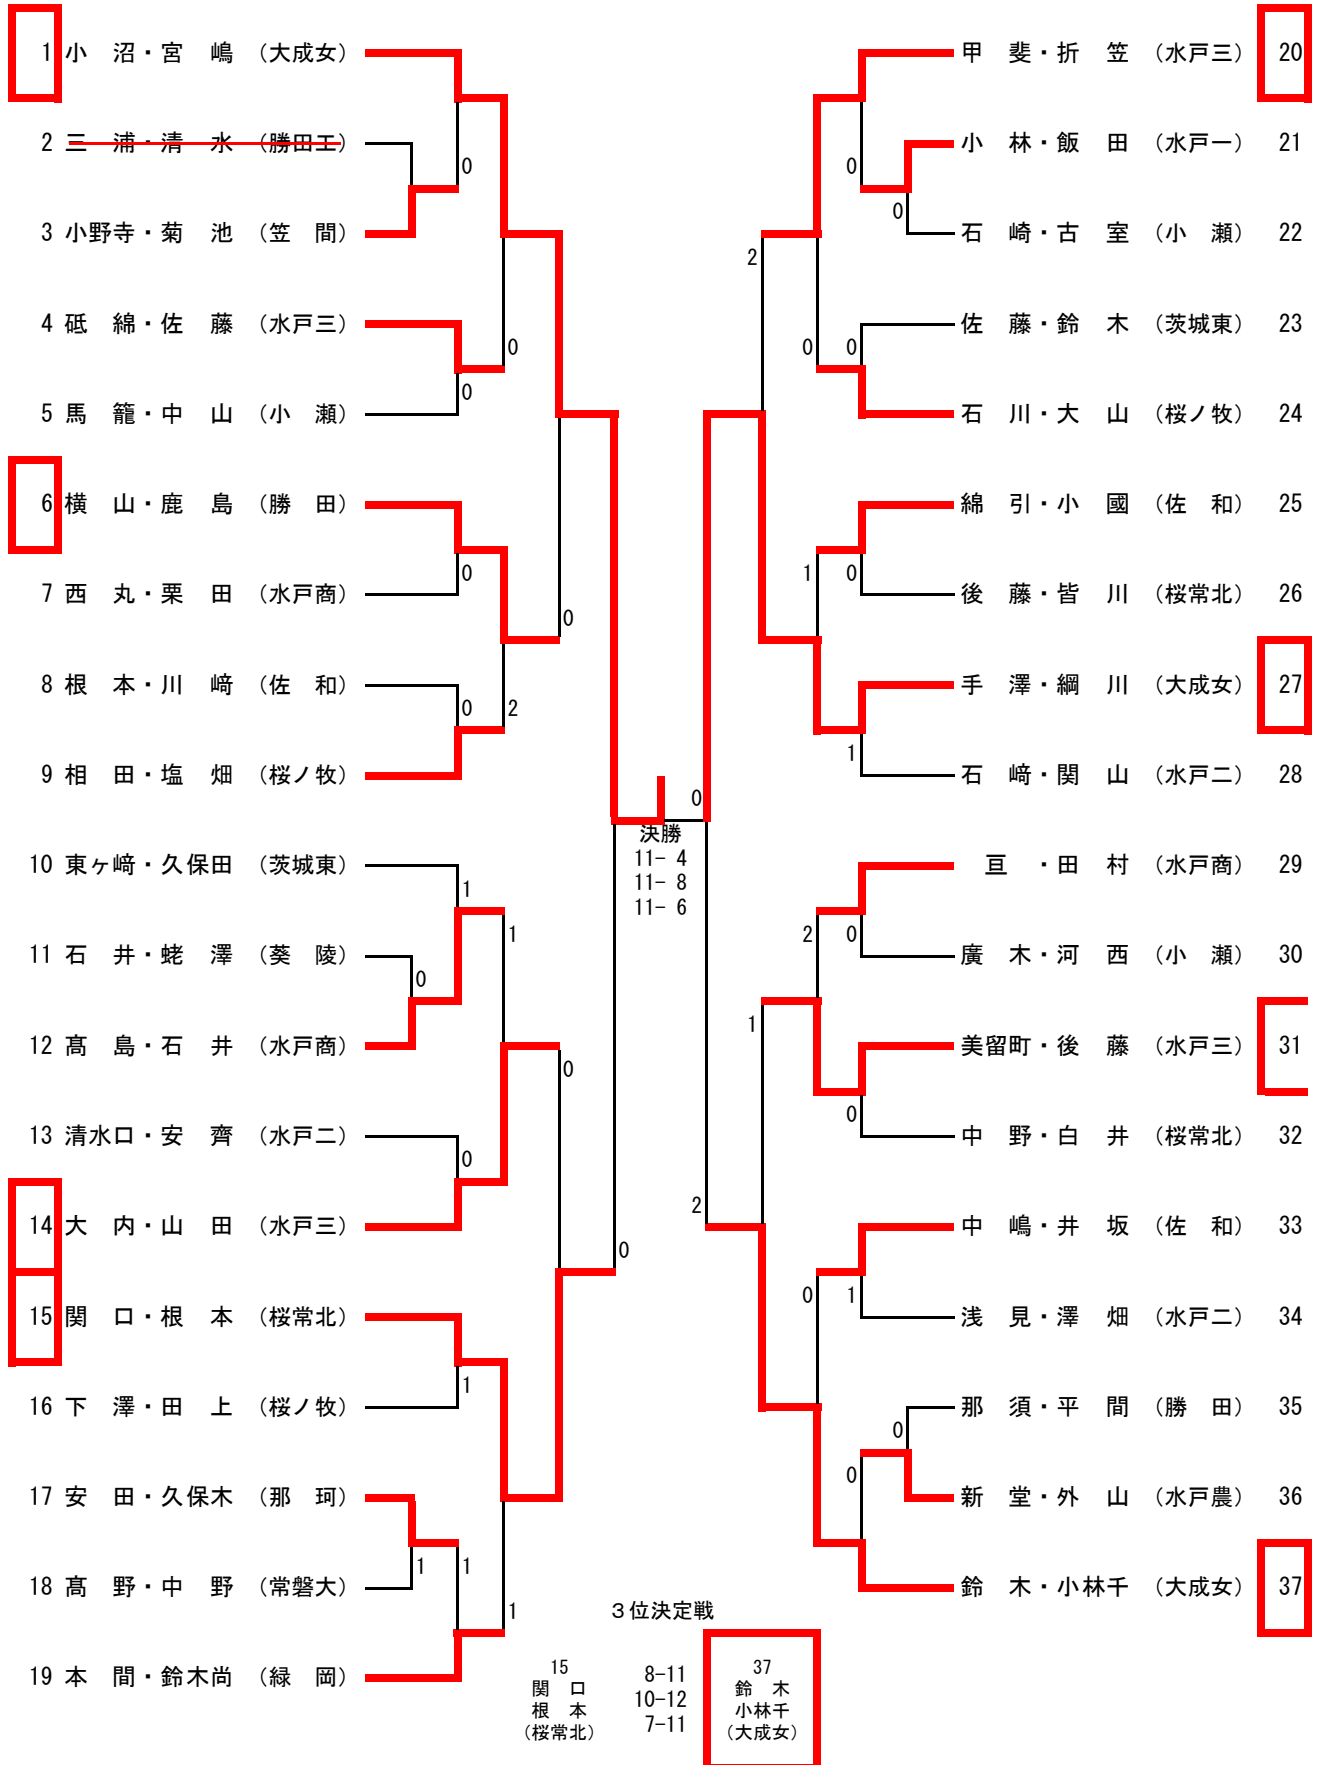

男子ダブルス

女子ダブルス

令和元年度水戸地区高校卓球新人（個人）戦大会
 令和2年1月11日（土）
 水戸市総合運動公園（見川）体育館

女子シングルス