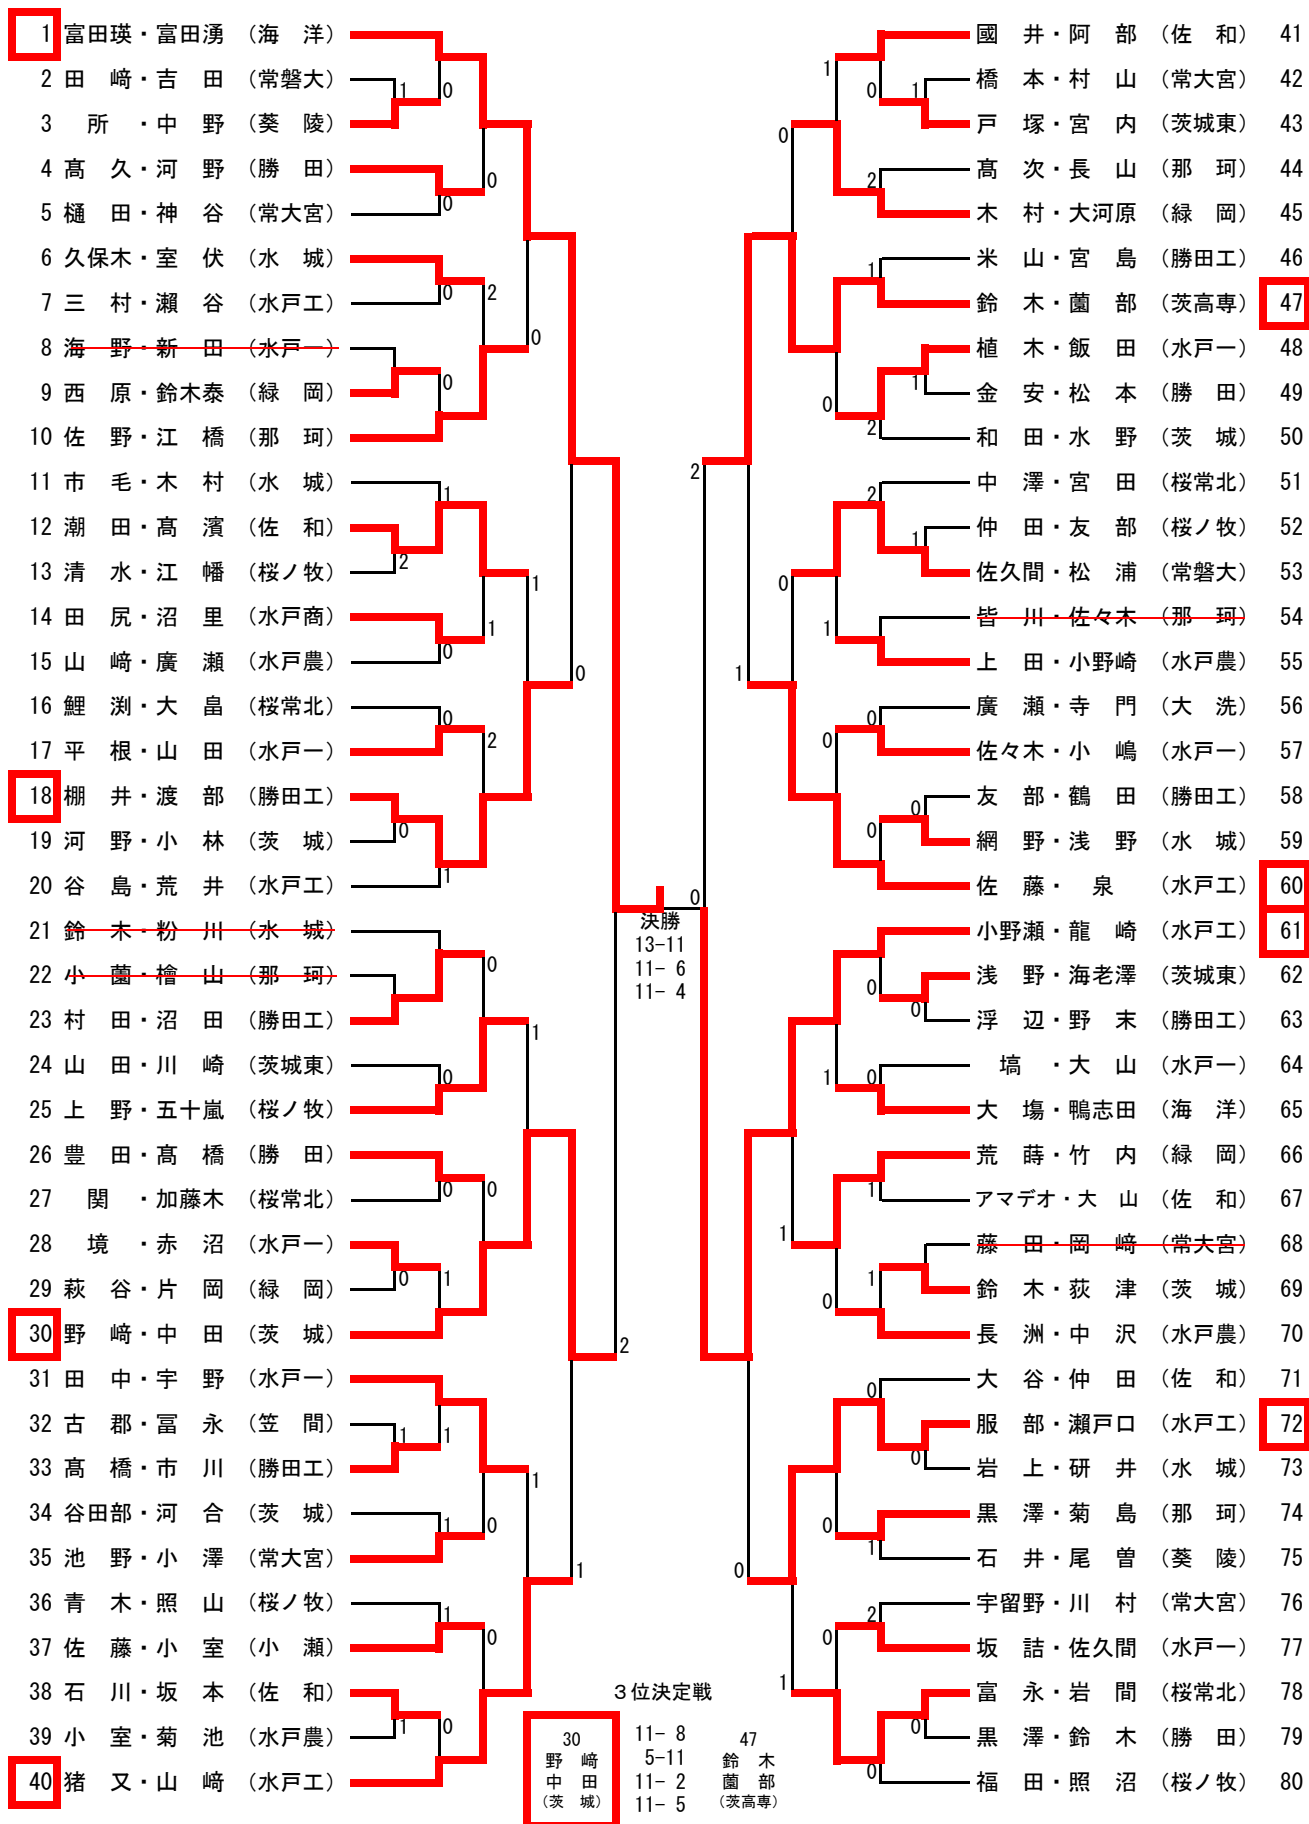

男子ダブルス

女子ダブルス

令和元年度水戸地区高校卓球新人（個人）戦大会
 令和2年1月11日（土）
 水戸市総合運動公園（見川）体育館

女子シングルス