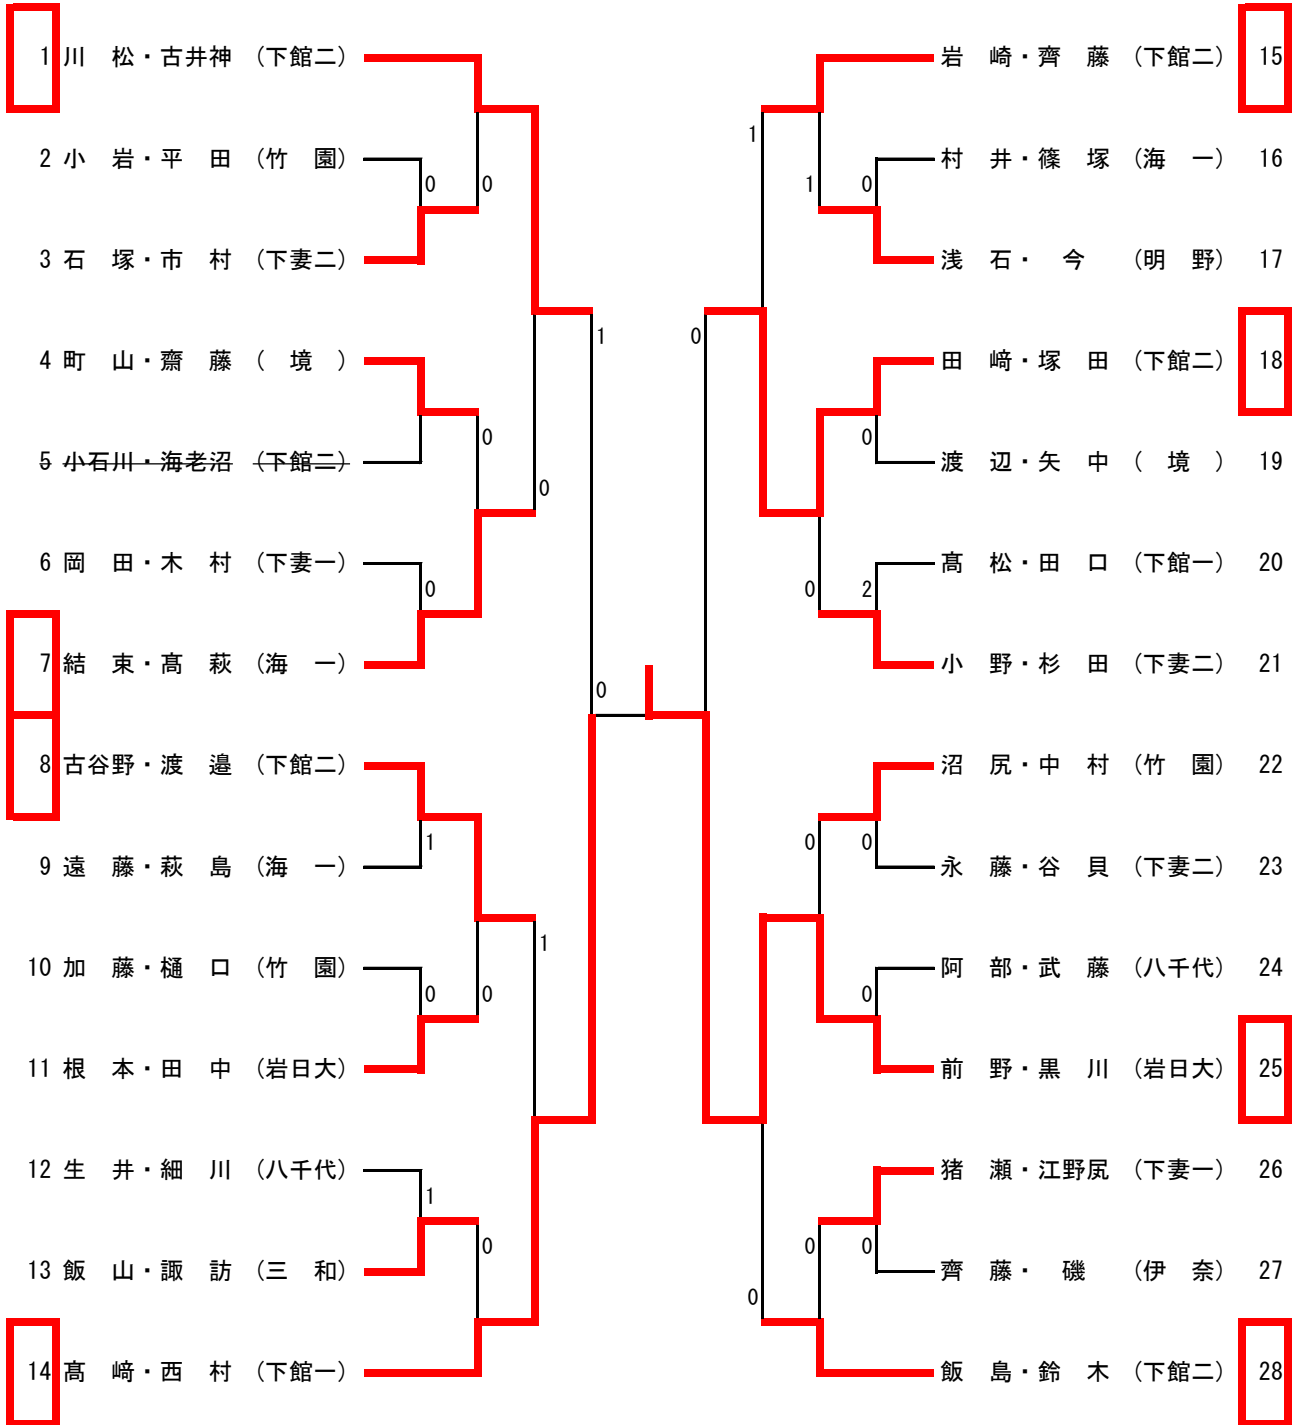

男子ダブルス

【決勝】

22 西村 酒巻 (岩日大)	5-11 11-7 13-11 9-11 11-9	76 中尾 知久 (岩日大)
-------------------------	---------------------------------------	-------------------------

女子ダブルス

【決勝】

25 前野 黒川 (岩日大)	11- 3 11- 7 11- 3	14 高崎 西村 (下館一)
-------------------------	-------------------------	-------------------------