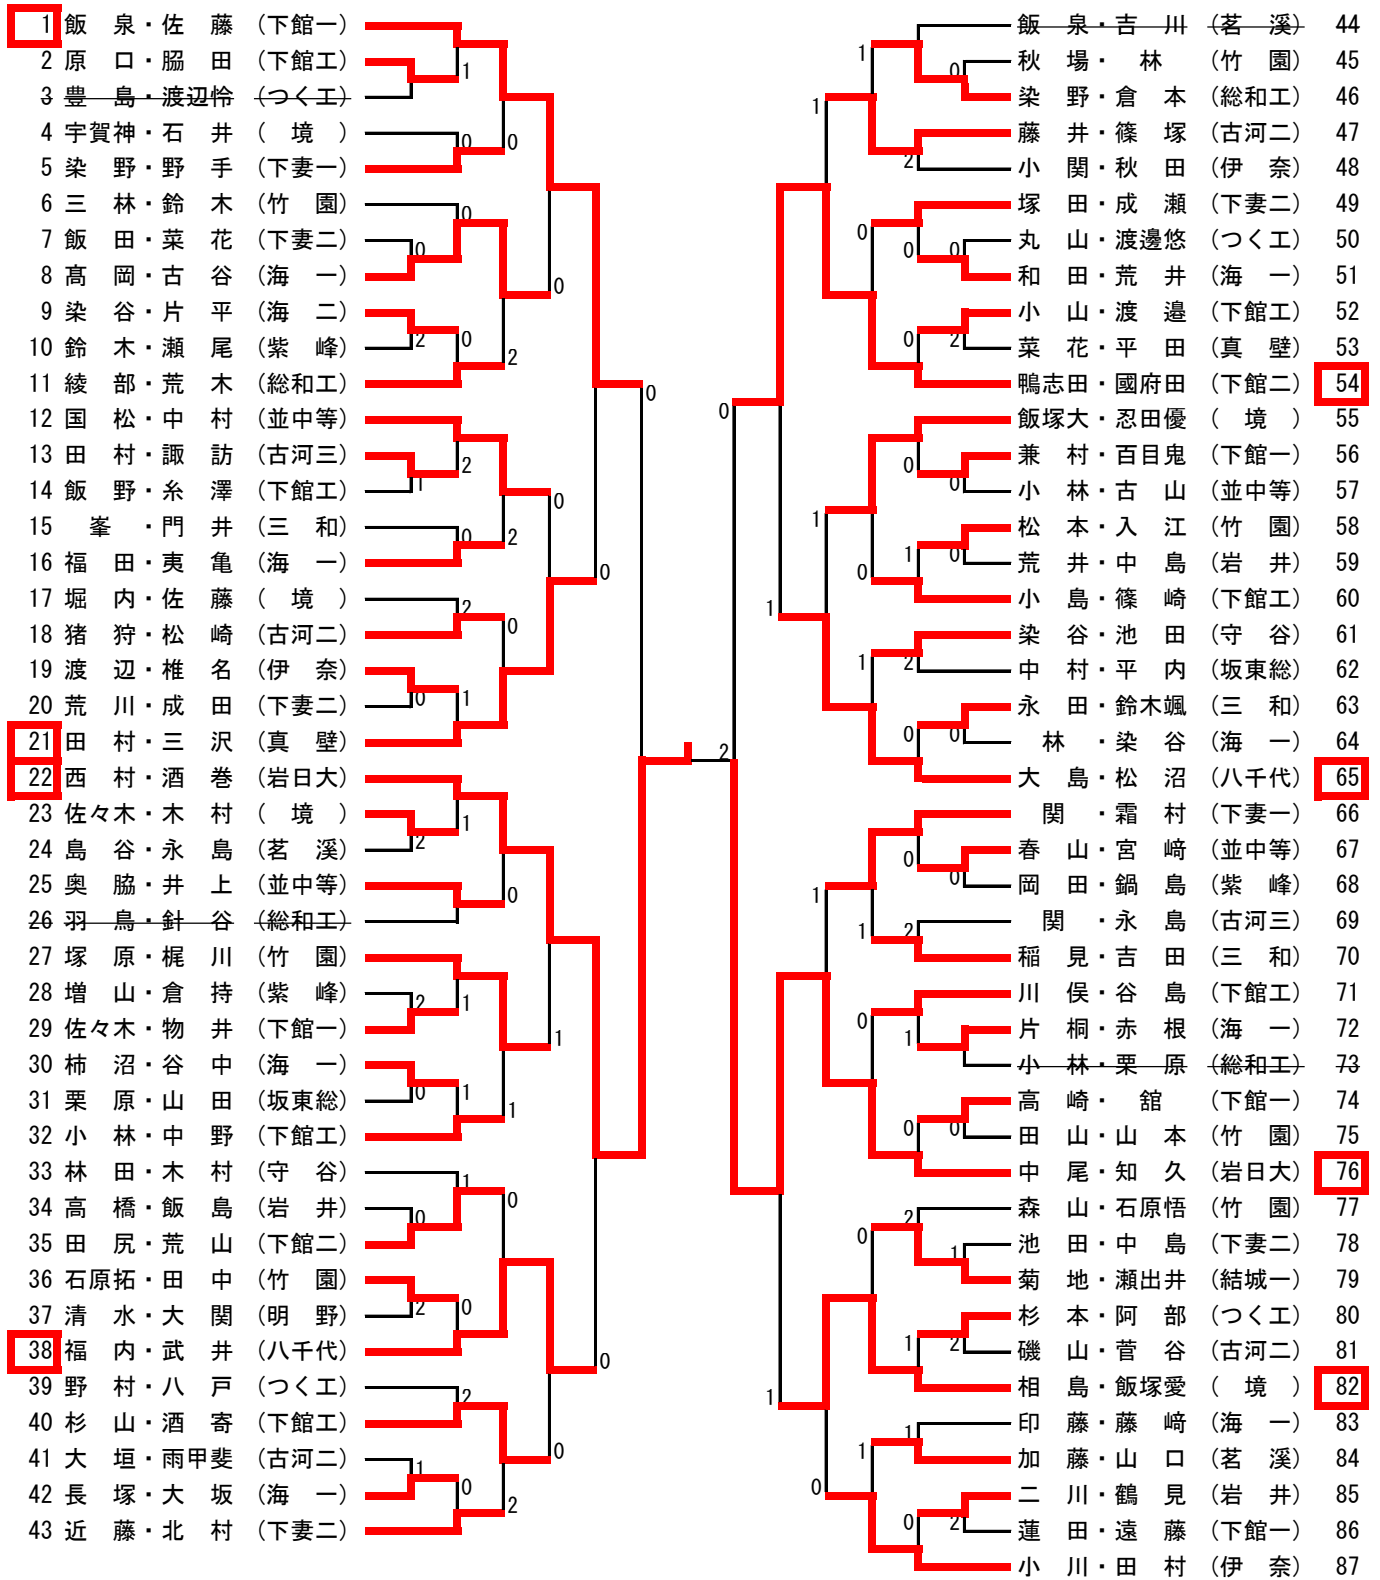

男子ダブルス

【決勝】

22 西村 酒巻 (岩日大)	5-11 11-7 13-11 9-11 11-9	76 中尾 知久 (岩日大)
-------------------------	---------------------------------------	-------------------------

女子ダブルス

【決勝】

25 前野 黒川 (岩日大)	11- 3 11- 7 11- 3	14 高崎 西村 (下館一)
-------------------------	-------------------------	-------------------------