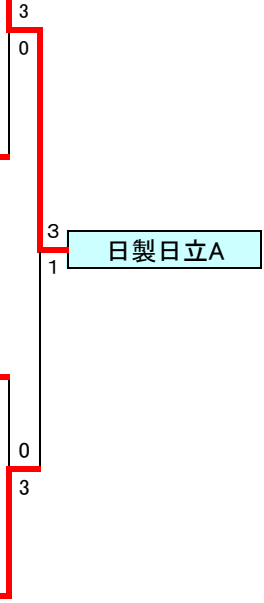

2020年水戸信用金庫杯 茨城県総合団体卓球選手権大会

2020年1月25日(土)
日製日立 日立体育館(20台)
終了 16:35

① 男子団体戦 予選リーグ及び1位トーナメント

A ブロック		日製日立A	岡本物流	日立大みかB	茨城県庁	明秀日立高C	勝 敗	得点	順位
1	日製日立A	-	3-0	3-0	3-0	3-0	4 0	8	1
2	岡本物流	0-3	-	3-0	3-0	3-1	3 1	7	2
3	日立大みかB	0-3	0-3	-	3-0	0-3	1 3	5	4
4	茨城県庁	0-3	0-3	0-3	-	1-3	0 4	4	5
5	明秀学園日立高C	0-3	1-3	3-0	3-1	-	2 2	6	3

B ブロック		筑波大	サンフレンズA	鹿の子クラブB	牛久高	勝 敗	得点	順位
1	筑波大	-	2-3	3-1	3-2	2 1	5	2
2	サンフレンズA	3-2	-	3-0	3-1	3 0	6	1
3	鹿の子卓球クラブB	1-3	0-3	-	3-1	1 2	4	3
4	牛久高	2-3	1-3	1-3	-	0 3	3	4

C ブロック		日製日立B	水戸信用金庫	明秀日立高B	KAMIWA SPO	勝 敗	得点	順位
1	日製日立B	-	3-0	3-1	3-2	3 0	6	1
2	水戸信用金庫	0-3	-	2-3	3-2	1 2	4	3
3	明秀学園日立高B	1-3	3-2	-	3-1	2 1	5	2
4	KAMIWA SPORTS	2-3	2-3	1-3	-	0 3	3	4

D ブロック		明秀日立高A	鹿の子クラブA	日立大みかA	サンフレンズB	勝 敗	得点	順位
1	明秀学園日立高A	-	3-1	3-0	3-0	3 0	6	1
2	鹿の子卓球クラブA	1-3	-	3-0	3-0	2 1	5	2
3	日立大みかA	0-3	0-3	-	3-1	1 2	4	3
4	サンフレンズB	0-3	0-3	1-3	-	0 3	3	4

② 女子団体戦 予選リーグ及び決勝戦

A ブロック		明秀日立高A	大成女子高B	日立商業高B	サンスポーツJS	勝 敗	得点	順位
1	明秀学園日立高A	-	3-1	3-0	3-0	3 0	6	1
2	大成女子高B	1-3	-	3-1	3-1	2 1	5	2
3	日立商業高B	0-3	1-3	-	1-3	0 3	3	4
4	サンスポーツJS	0-3	1-3	3-1	-	1 2	4	3

B ブロック		大成女子高A	日立商業高A	明秀日立高B	水戸葵ジュニア	勝 敗	得点	順位
1	大成女子高A	-	3-0	3-0	3-1	3 0	6	1
2	日立商業高A	0-3	-	3-0	3-2	2 1	5	2
3	明秀学園日立高B	0-3	0-3	-	1-3	0 3	3	4
4	水戸葵ジュニア	1-3	2-3	3-1	-	1 2	4	3

1. ◎ 試合順序
2. 4 チームリーグ : ① 2-3, ② 1-4, ③ 2-4, ④ 1-3, ⑤ 3-4, ⑥ 1-2
   - 5 チームリーグ : ① 2-5, ② 3-4, ③ 1-5, ④ 2-3, ⑤ 1-4, ⑥ 3-5
   - ⑦ 1-3, ⑧ 2-4, ⑨ 4-5, ⑩ 1-2