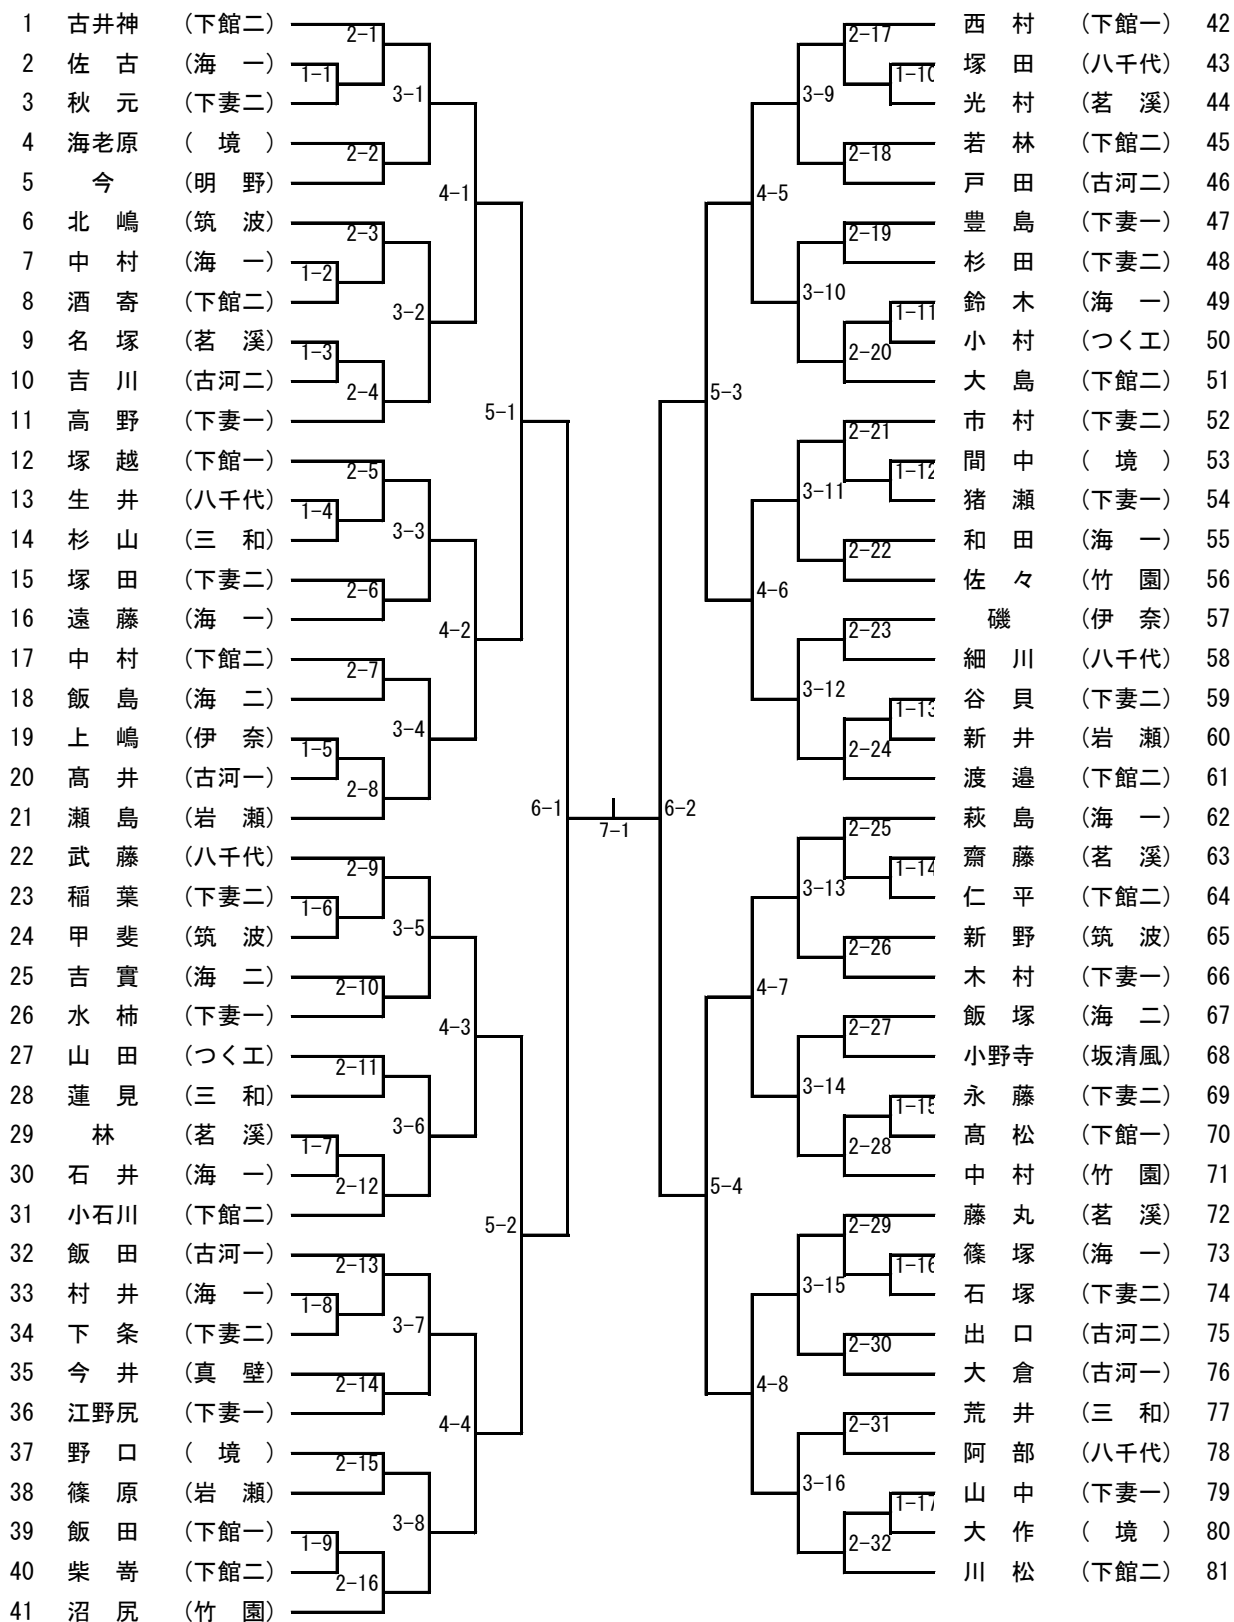

令和2年度全日本卓球選手権大会ジュニアの部県西地区予選会
令和2年8月29日(土)
筑西市下館総合体育館

女子シングルス

【推薦】 間中 (下館二)