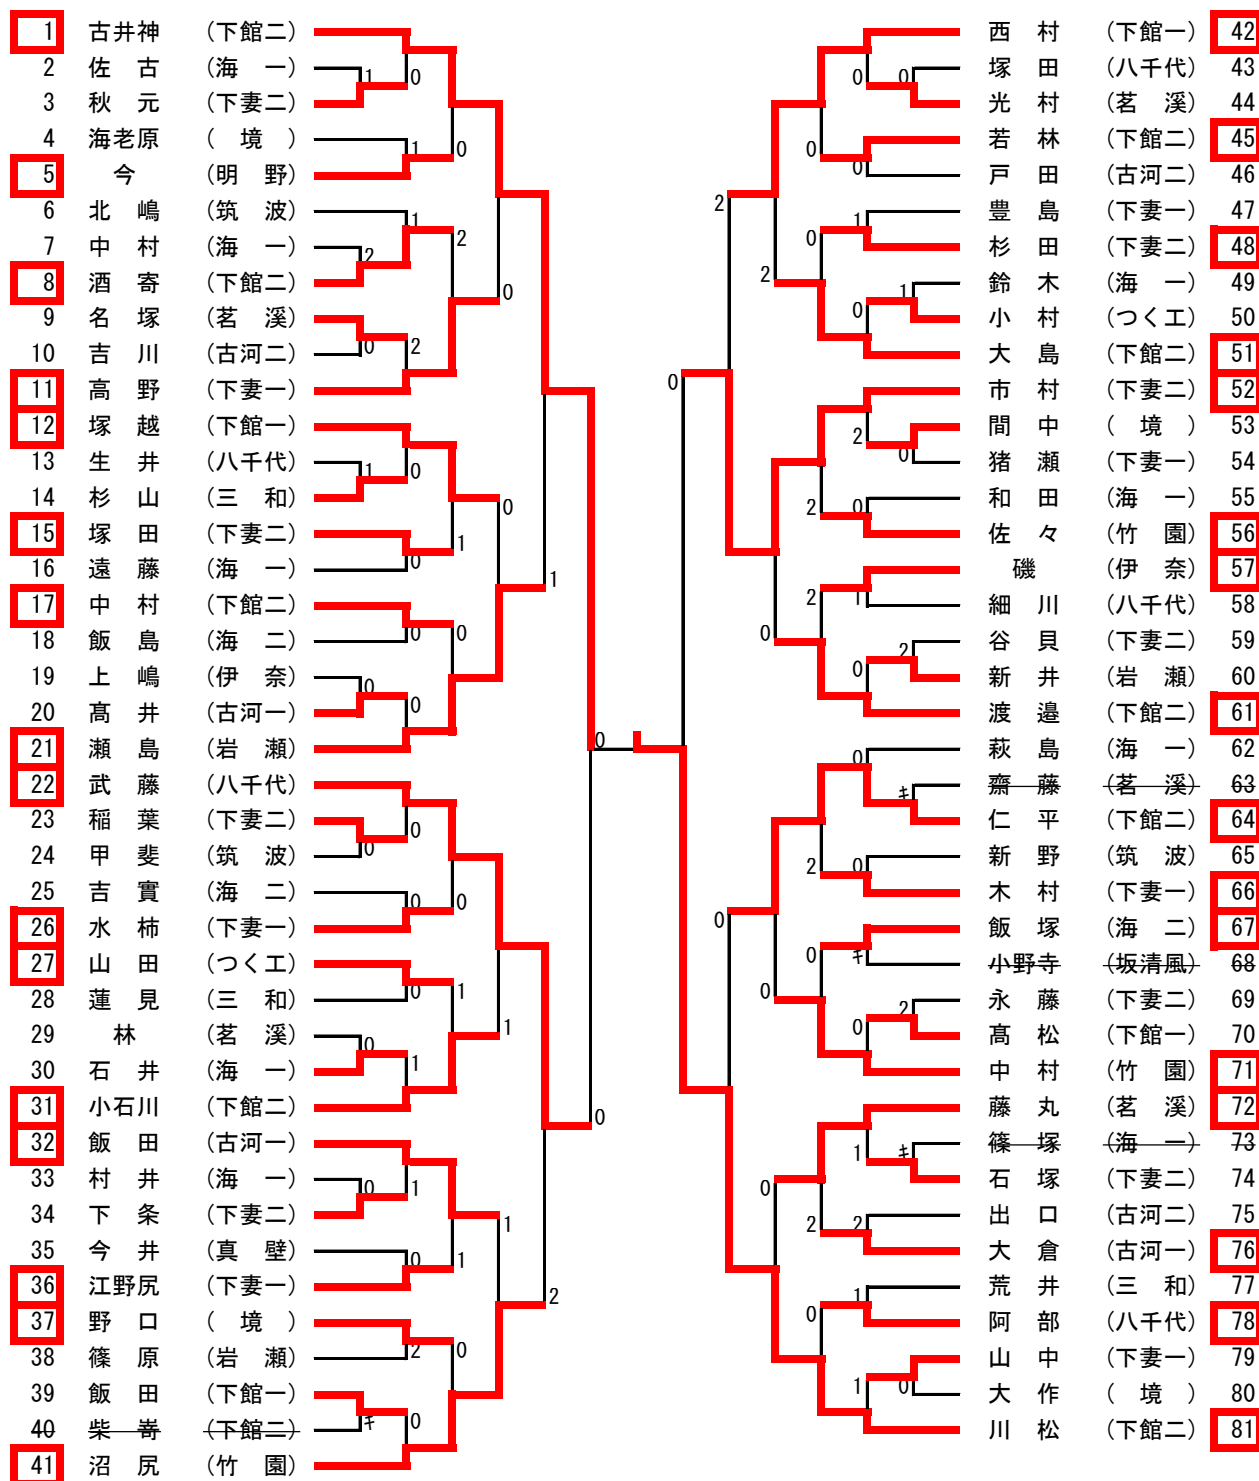

令和2年度全日本卓球選手権大会ジュニアの部県西地区予選会
令和2年8月29日(土)
筑西市下館総合体育館

女子シングルス

【決勝】

81 川松 (下館二)	11- 1 11- 3 11- 8	1 古井神 (下館二)

【推薦】 間中 (下館二)