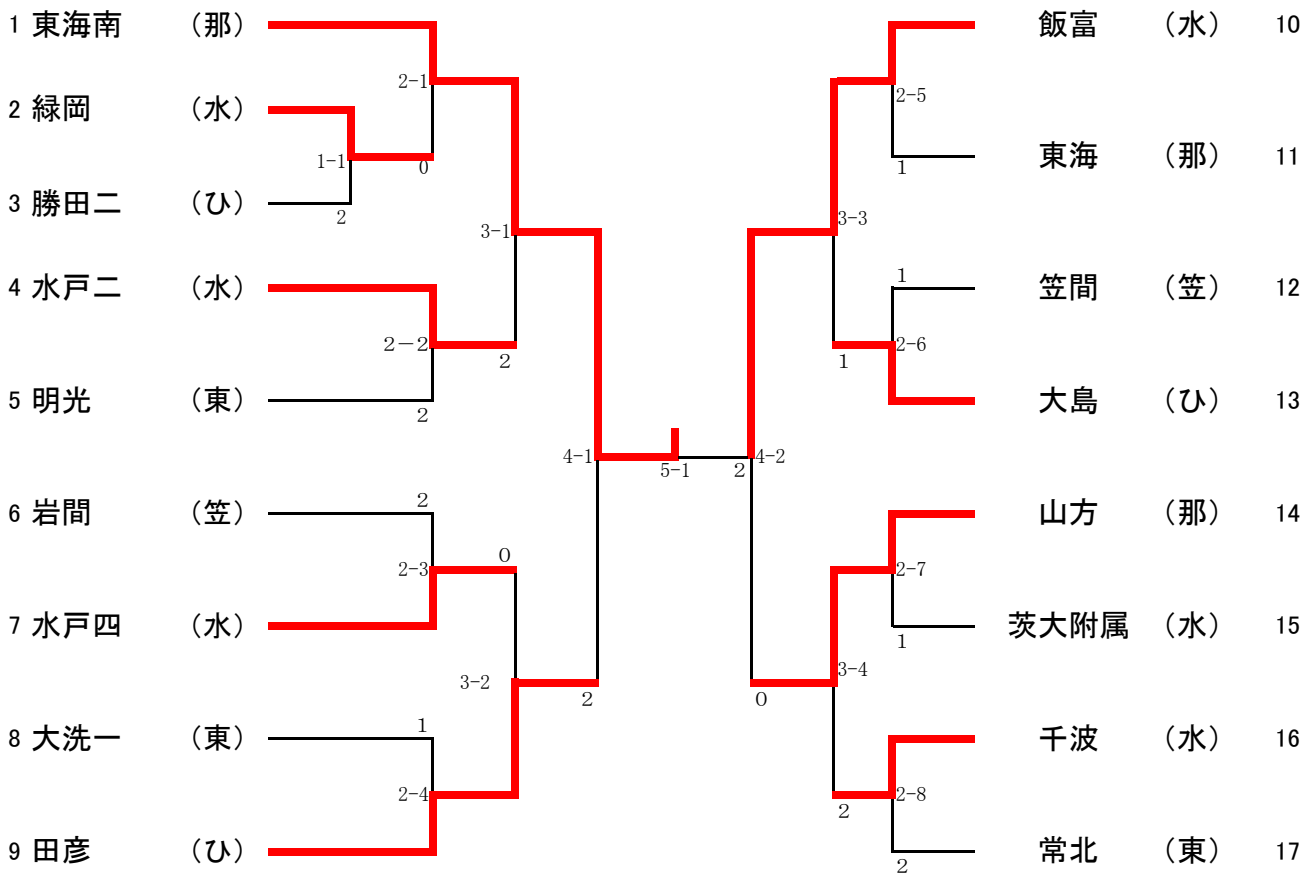

男子団体

【代表決定戦】

【最終順位】

1位	東海村立東海南中学校
2位	水戸市立飯富中学校
3位	ひたちなか市立田彦中学校
3位	常陸大宮市立山方中学校

女子団体

【代表決定戦】

【最終順位】

1位	ひたちなか市立大島中学校
2位	水戸市立双葉台中学校
3位	水戸市立国田義務教育学校
3位	水戸市立緑岡中学校

男子シングルス

1 吉岡 悠人 (田彦)	2-1	伊藤 圭佑 (常北)	31
2 上原 楓樹 (緑岡)	1-1	藤井 望 (東海南)	32
3 三浦 修太郎 (明光)	0	石崎 覚 (千波)	33
4 鈴木 健心 (東海南)	3-1	角田 知毅 (友部)	34
5 中根 佳士 (大洗南)	1-2	横山 拓実 (水戸四)	35
6 金成 恵汰 (千波)	0	渡辺 壮 (小川北)	36
7 大野 成悟 (笠間)	2-2	鷓鴣 匠 (勝田三)	37
8 大和田 翼 (水戸四)	0	仙波 優聖 (笠間)	38
9 吉岡 琉生 (大島)	1-3	高野 晴気 (水戸五)	39
10 坂本 大和 (東海)	1	金子 大真 (山方)	40
11 大里 陸斗 (笠間)	1-2	菊地 大樹 (大島)	41
12 木村 海斗 (山方)	0	関 柁摩 (大洗一)	42
13 星 龍之介 (水戸二)	1-5	栗原 晴人 (田彦)	43
14 滝沢 啓太 (那珂湊)	0	角田 悠弥 (附属)	44
15 高安 駿佑 (常北)	3-2	野末 祥太郎 (東海南)	45
16 大津 栄翔 (飯富)	0	大津 宥翔 (飯富)	S1
17 菊池 拓監 (玉里)	1-6	白石 遼河 (水戸二)	46
18 金成 隼人 (大島)	0	阿部 蒼大 (勝田二)	47
19 野々山 智太 (那珂一)	1	片岡 知大 (那珂四)	48
20 鹿島 大暉 (勝田三)	2-4	小林 陽人 (明光)	49
21 和田 章翔 (国田義教)	1	吉沼 稔浩 (東海南)	50
22 安田 悠人 (明光)	1-7	小川 誠一 (水戸四)	51
23 島田 悠汰 (岩間)	0	伊勢田 佑斗 (岩間)	52
24 大島 良樹 (附属)	1-8	清水 拓磨 (佐野)	53
25 後藤 智樹 (岩間)	0	谷澤 柁一郎 (友部二)	54
26 川崎 敬斗 (明峰)	2-5	飯村 優成 (常北)	55
27 丹下 陽斗 (常北)	1-9	會澤 隼磨 (山方)	56
28 高橋 郁貴 (勝田二)	0	江幡 晴 (国田義教)	57
29 佐伯 羽琉 (双葉台)	3-3	森高 将太 (勝田一)	58
30 富山 碧斗 (東海南)	0	宮本 龍祈 (飯富)	59
	1-10	倉持 祐輝 (大洗一)	60
	1	関澤 美昭 (大宮)	S2
	2-6		
	1-11		
	1		
	4-2		
	1-12		
	0		
	2-7		
	1-13		
	0		
	3-4		
	2		
	1-14		
	0		
	2-8		
	0		
	5-1		
	2		
	6-1		
	5-2		
	1		
	4-4		
	0		
	3-8		
	0		
	2-16		
	0		
	2-9		
	1-15		
	0		
	3-5		
	1		
	2-10		
	0		
	1-17		
	1		
	4-3		
	0		
	1-18		
	1		
	2-11		
	0		
	1-19		
	1		
	3-6		
	0		
	1-20		
	1		
	2-12		
	0		
	1-21		
	2		
	1-22		
	0		
	2-13		
	0		
	1-23		
	0		
	3-7		
	1		
	1-24		
	0		
	2-14		
	2		
	1-25		
	0		
	1-26		
	1		
	2-15		
	0		
	1-27		
	0		
	1-28		
	0		