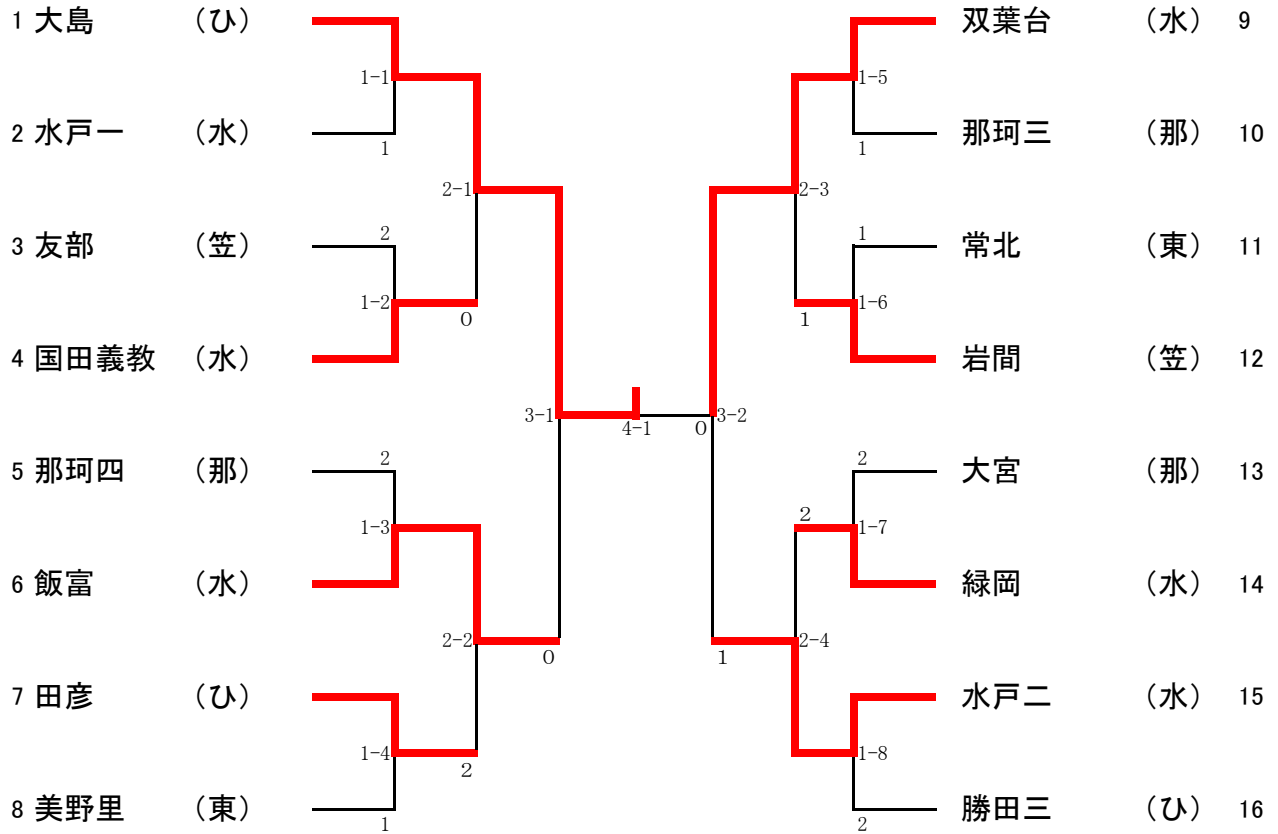

男子団体

【代表決定戦】

【最終順位】

1位	東海村立東海南中学校
2位	水戸市立飯富中学校
3位	ひたちなか市立田彦中学校
3位	常陸大宮市立山方中学校

女子団体

【代表決定戦】

【最終順位】

1位	ひたちなか市立大島中学校
2位	水戸市立双葉台中学校
3位	水戸市立国田義務教育学校
3位	水戸市立緑岡中学校

男子シングルス

1 吉岡 悠人 (田彦)	2-1	伊藤 圭佑 (常北)	31
2 上原 楓樹 (緑岡)	1-1	藤井 望 (東海南)	32
3 三浦 修太郎 (明光)	0	石崎 覚 (千波)	33
4 鈴木 健心 (東海南)	3-1	角田 知毅 (友部)	34
5 中根 佳士 (大洗南)	1-2	横山 拓実 (水戸四)	35
6 金成 恵汰 (千波)	0	渡辺 壮 (小川北)	36
7 大野 成悟 (笠間)	2-2	鷓鴣 匠 (勝田三)	37
8 大和田 翼 (水戸四)	0	仙波 優聖 (笠間)	38
9 吉岡 琉生 (大島)	1-3	高野 晴気 (水戸五)	39
10 坂本 大和 (東海)	1	金子 大真 (山方)	40
11 大里 陸斗 (笠間)	1-2	菊地 大樹 (大島)	41
12 木村 海斗 (山方)	0	関 柁摩 (大洗一)	42
13 星 龍之介 (水戸二)	1-5	栗原 晴人 (田彦)	43
14 滝沢 啓太 (那珂湊)	0	角田 悠弥 (附属)	44
15 高安 駿佑 (常北)	3-2	野末 祥太郎 (東海南)	45
16 大津 栄翔 (飯富)	0	大津 宥翔 (飯富)	S1
17 菊池 拓監 (玉里)	1-6	白石 遼河 (水戸二)	46
18 金成 隼人 (大島)	0	阿部 蒼大 (勝田二)	47
19 野々山 智太 (那珂一)	1	片岡 知大 (那珂四)	48
20 鹿島 大暉 (勝田三)	2-4	小林 陽人 (明光)	49
21 和田 章翔 (国田義教)	1	吉沼 稔浩 (東海南)	50
22 安田 悠人 (明光)	1-7	小川 誠一 (水戸四)	51
23 島田 悠汰 (岩間)	0	伊勢田 佑斗 (岩間)	52
24 大島 良樹 (附属)	1-8	清水 拓磨 (佐野)	53
25 後藤 智樹 (岩間)	0	谷澤 柁一郎 (友部二)	54
26 川崎 敬斗 (明峰)	2-5	飯村 優成 (常北)	55
27 丹下 陽斗 (常北)	1-9	會澤 隼磨 (山方)	56
28 高橋 郁貴 (勝田二)	0	江幡 晴 (国田義教)	57
29 佐伯 羽琉 (双葉台)	3-3	森高 将太 (勝田一)	58
30 富山 碧斗 (東海南)	0	宮本 龍祈 (飯富)	59
	1-10	倉持 祐輝 (大洗一)	60
	1	関澤 美昭 (大宮)	S2
	2-6		
	1-11		
	1		
	4-2		
	1-12		
	0		
	2-7		
	1-13		
	0		
	3-4		
	2		
	1-14		
	0		
	2-8		
	0		
	5-1		
	2		
	6-1		
	5-2		
	1		
	4-4		
	0		
	3-8		
	0		
	2-16		
	0		
	2-9		
	1-15		
	0		
	3-5		
	1		
	2-10		
	0		
	1-17		
	1		
	4-3		
	0		
	1-18		
	1		
	2-11		
	0		
	1-19		
	1		
	3-6		
	0		
	1-20		
	1		
	2-12		
	0		
	1-21		
	2		
	1-22		
	0		
	2-13		
	0		
	1-23		
	0		
	3-7		
	1		
	1-24		
	0		
	2-14		
	2		
	1-25		
	0		
	1-26		
	1		
	2-15		
	0		
	1-27		
	0		
	1-28		
	0		