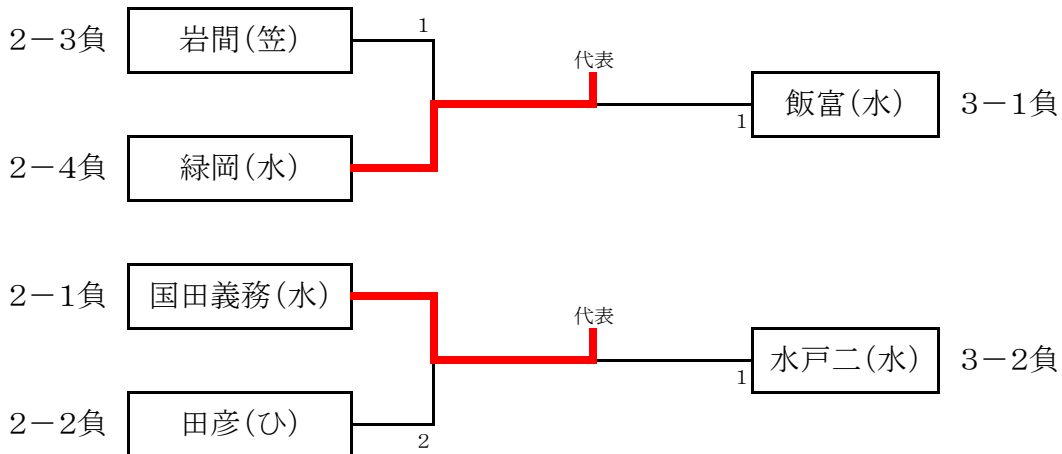

男子団体

【代表決定戦】

【最終順位】

1位	東海村立東海南中学校
2位	水戸市立飯富中学校
3位	ひたちなか市立田彦中学校
3位	常陸大宮市立山方中学校

女子団体

【代表決定戦】

【最終順位】

1位	ひたちなか市立大島中学校
2位	水戸市立双葉台中学校
3位	水戸市立国田義務教育学校
3位	水戸市立緑岡中学校

男子シングルス

1 吉岡 悠人 (田彦)	2-1	伊藤 圭佑 (常北)	31
2 上原 楓樹 (緑岡)	1-1	藤井 望 (東海南)	32
3 三浦 修太郎 (明光)	0	石崎 覚 (千波)	33
4 鈴木 健心 (東海南)	3-1	角田 知毅 (友部)	34
5 中根 佳士 (大洗南)	1-2	横山 拓実 (水戸四)	35
6 金成 恵汰 (千波)	0	渡辺 壮 (小川北)	36
7 大野 成悟 (笠間)	2-2	鷓鴣 匠 (勝田三)	37
8 大和田 翼 (水戸四)	0	仙波 優聖 (笠間)	38
9 吉岡 琉生 (大島)	1-3	高野 晴気 (水戸五)	39
10 坂本 大和 (東海)	1	金子 大真 (山方)	40
11 大里 陸斗 (笠間)	1-2	菊地 大樹 (大島)	41
12 木村 海斗 (山方)	0	関 柁摩 (大洗一)	42
13 星 龍之介 (水戸二)	1-5	栗原 晴人 (田彦)	43
14 滝沢 啓太 (那珂湊)	0	角田 悠弥 (附属)	44
15 高安 駿佑 (常北)	3-2	野末 祥太郎 (東海南)	45
16 大津 栄翔 (飯富)	0	大津 宥翔 (飯富)	S1
17 菊池 拓監 (玉里)	1-6	白石 遼河 (水戸二)	46
18 金成 隼人 (大島)	0	阿部 蒼大 (勝田二)	47
19 野々山 智太 (那珂一)	1	片岡 知大 (那珂四)	48
20 鹿島 大暉 (勝田三)	2-4	小林 陽人 (明光)	49
21 和田 章翔 (国田義教)	1	吉沼 稔浩 (東海南)	50
22 安田 悠人 (明光)	1-7	小川 誠一 (水戸四)	51
23 島田 悠汰 (岩間)	0	伊勢田 佑斗 (岩間)	52
24 大島 良樹 (附属)	1-8	清水 拓磨 (佐野)	53
25 後藤 智樹 (岩間)	0	谷澤 柁一郎 (友部二)	54
26 川崎 敬斗 (明峰)	2-5	飯村 優成 (常北)	55
27 丹下 陽斗 (常北)	1-9	會澤 隼磨 (山方)	56
28 高橋 郁貴 (勝田二)	0	江幡 晴 (国田義教)	57
29 佐伯 羽琉 (双葉台)	3-3	森高 将太 (勝田一)	58
30 富山 碧斗 (東海南)	0	宮本 龍祈 (飯富)	59
	1-10	倉持 祐輝 (大洗一)	60
	1	関澤 美昭 (大宮)	S2
	2-6		
	1-11		
	1		
	4-2		
	1-12		
	0		
	2-7		
	1-13		
	0		
	3-4		
	2		
	1-14		
	0		
	2-8		
	0		
	5-1		
	2		
	6-1		
	5-2		
	1		
	4-4		
	0		
	3-8		
	0		
	2-16		
	0		
	2-9		
	1-15		
	0		
	3-5		
	1		
	2-10		
	0		
	1-17		
	1		
	4-3		
	0		
	1-18		
	1		
	2-11		
	0		
	1-19		
	1		
	3-6		
	0		
	1-20		
	1		
	2-12		
	0		
	1-21		
	2		
	1-22		
	0		
	2-13		
	0		
	1-23		
	0		
	3-7		
	1		
	1-24		
	0		
	2-14		
	2		
	1-25		
	0		
	1-26		
	1		
	2-15		
	0		
	1-27		
	0		
	1-28		
	0		