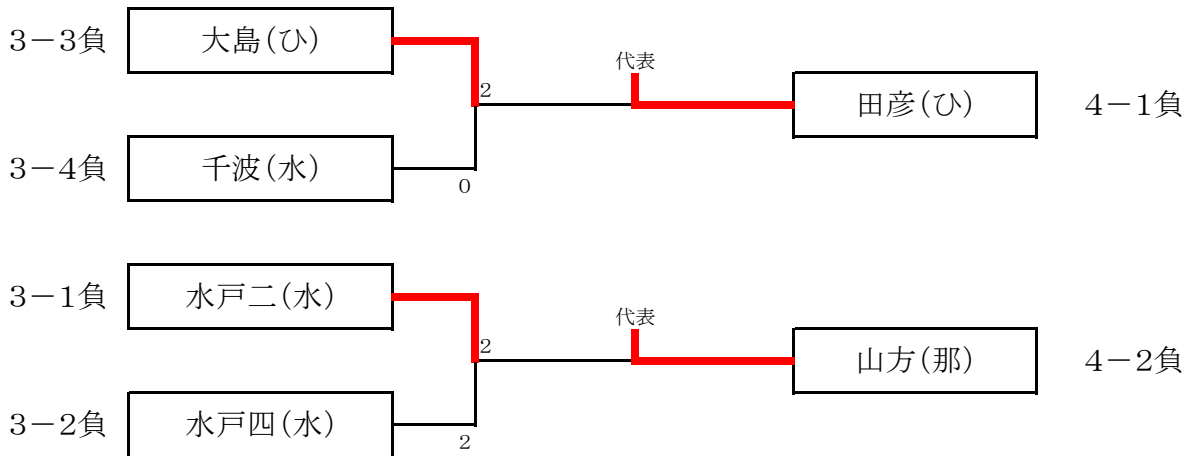

男子団体

【代表決定戦】

【最終順位】

1位	東海村立東海南中学校
2位	水戸市立飯富中学校
3位	ひたちなか市立田彦中学校
3位	常陸大宮市立山方中学校

女子団体

【代表決定戦】

【最終順位】

1位	ひたちなか市立大島中学校
2位	水戸市立双葉台中学校
3位	水戸市立国田義務教育学校
3位	水戸市立緑岡中学校

男子シングルス

1 吉岡 悠人 (田彦)	2-1	伊藤 圭佑 (常北)	31
2 上原 楓樹 (緑岡)	1-1	藤井 望 (東海南)	32
3 三浦 修太郎 (明光)	0	石崎 覚 (千波)	33
4 鈴木 健心 (東海南)	3-1	角田 知毅 (友部)	34
5 中根 佳士 (大洗南)	1-2	横山 拓実 (水戸四)	35
6 金成 恵汰 (千波)	0	渡辺 壮 (小川北)	36
7 大野 成悟 (笠間)	2-2	鷓鴣 匠 (勝田三)	37
8 大和田 翼 (水戸四)	0	仙波 優聖 (笠間)	38
9 吉岡 琉生 (大島)	1-3	高野 晴気 (水戸五)	39
10 坂本 大和 (東海)	1	金子 大真 (山方)	40
11 大里 陸斗 (笠間)	1-2	菊地 大樹 (大島)	41
12 木村 海斗 (山方)	0	関 柁摩 (大洗一)	42
13 星 龍之介 (水戸二)	1-5	栗原 晴人 (田彦)	43
14 滝沢 啓太 (那珂湊)	0	角田 悠弥 (附属)	44
15 高安 駿佑 (常北)	3-2	野末 祥太郎 (東海南)	45
16 大津 栄翔 (飯富)	0	大津 宥翔 (飯富)	S1
17 菊池 拓監 (玉里)	1-6	白石 遼河 (水戸二)	46
18 金成 隼人 (大島)	0	阿部 蒼大 (勝田二)	47
19 野々山 智太 (那珂一)	1	片岡 知大 (那珂四)	48
20 鹿島 大暉 (勝田三)	2-4	小林 陽人 (明光)	49
21 和田 章翔 (国田義教)	1	吉沼 稔浩 (東海南)	50
22 安田 悠人 (明光)	1-7	小川 誠一 (水戸四)	51
23 島田 悠汰 (岩間)	0	伊勢田 佑斗 (岩間)	52
24 大島 良樹 (附属)	1-8	清水 拓磨 (佐野)	53
25 後藤 智樹 (岩間)	0	谷澤 柁一郎 (友部二)	54
26 川崎 敬斗 (明峰)	2-5	飯村 優成 (常北)	55
27 丹下 陽斗 (常北)	1-9	會澤 隼磨 (山方)	56
28 高橋 郁貴 (勝田二)	0	江幡 晴 (国田義教)	57
29 佐伯 羽琉 (双葉台)	3-3	森高 将太 (勝田一)	58
30 富山 碧斗 (東海南)	0	宮本 龍祈 (飯富)	59
	1-10	倉持 祐輝 (大洗一)	60
	1	関澤 美昭 (大宮)	S2
	2-6		
	1-11		
	1		
	4-2		
	1-12		
	0		
	2-7		
	1-13		
	0		
	3-4		
	2		
	1-14		
	0		
	2-8		
	0		
	5-1		
	2		
	6-1		
	5-2		
	1		
	4-4		
	0		
	3-8		
	0		
	2-16		
	0		
	2-9		
	1-15		
	0		
	3-5		
	1		
	2-10		
	0		
	1-17		
	1		
	4-3		
	0		
	1-18		
	1		
	2-11		
	0		
	1-19		
	1		
	3-6		
	0		
	1-20		
	1		
	2-12		
	0		
	1-21		
	2		
	1-22		
	0		
	2-13		
	0		
	1-23		
	0		
	3-7		
	1		
	1-24		
	0		
	2-14		
	2		
	1-25		
	0		
	1-26		
	1		
	2-15		
	0		
	1-27		
	0		
	1-28		
	0		