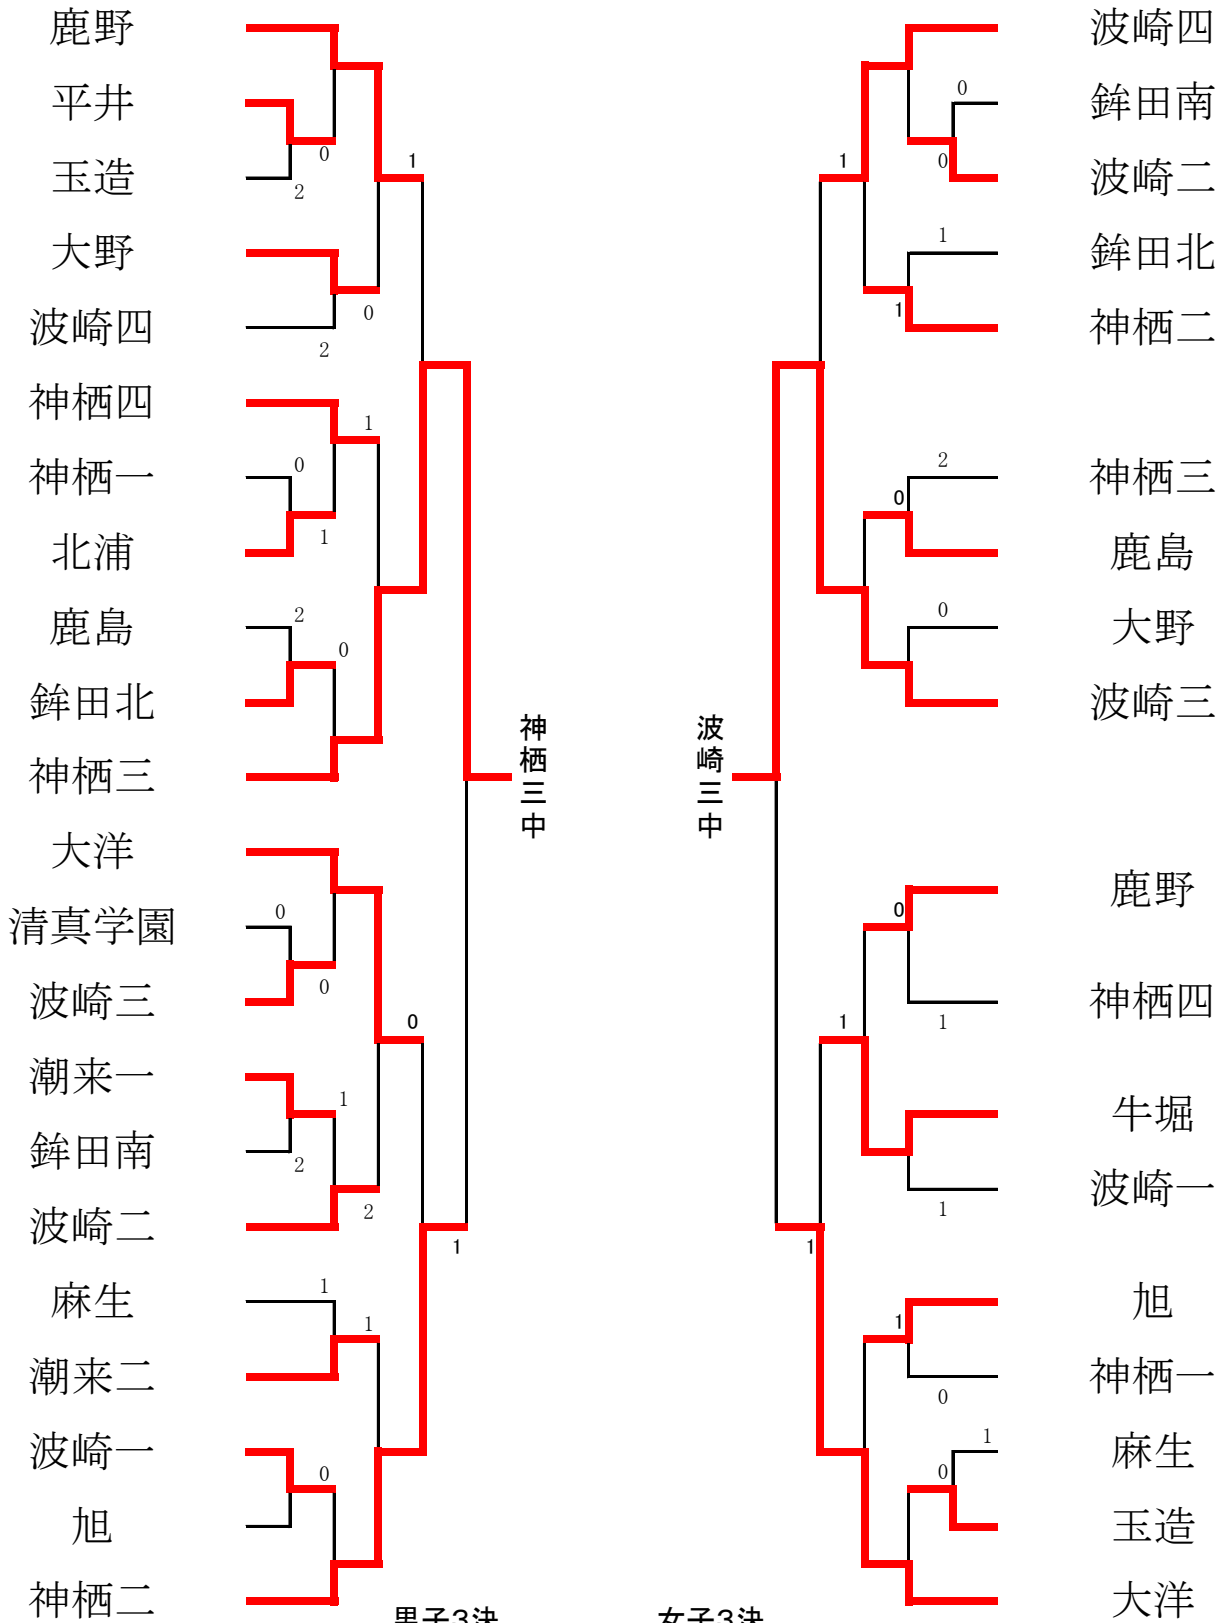

令和2年度県東地区新人体育大会 卓球の部

<男子団体>

<女子団体>

男子	1位	神栖市立神栖第三中学校
	2位	神栖市立神栖第二中学校
	3位	鹿嶋市立鹿野中学校
	4位	銚田市立大洋中学校

女子	1位	神栖市立波崎第三中学校
	2位	銚田市立大洋中学校
	3位	神栖市立波崎第四中学校
	4位	潮来市立牛堀中学校

男子シングルス (1)

1 椿 達一朗 (神栖三中)		42 梶山 真吾 (波崎三中)
2 浅野 直人 (大野中)		43 野口 凌雅 (神栖二中)
3 市川 賢悟 (鹿島中)		44 渡部 嘉斗 (潮来二中)
4 高栖 國光 (麻生中)		45 上田 涼生 (鉦田北中)
5 小玉 幸村 (旭中)		46 伊藤 碧葉 (波崎一中)
6 富田 勝利 (神栖四中)		47 大貫 優心 (鉦田南中)
7 今地 貴大 (潮来二中)		48 大久保 漣 (鹿島中)
8 石井 十磨 (波崎一中)		49 坂尾 瑛太 (波崎二中)
9 豊野 隼人 (波崎三中)		50 来栖 歩武 (北浦中)
10 前田 賢伸 (清真学園中)		51 宇井遼志朗 (清真学園中)
11 中澤 泰成 (鉦田北中)		52 櫻井 光 (旭中)
12 草間 悠翔 (平井中)		53 多辺田悠人 (神栖四中)
13 栗林 希都 (神栖一中)		54 小牧 太陽 (麻生中)
14 須藤 駿斗 (鉦田南中)		55 佐々木爽汰 (神栖三中)
15 奥村 幸平 (潮来一中)		56 小松崎 宙 (大洋中)
16 高橋 匠 (波崎四中)		57 小野 由翔 (波崎四中)
17 黒田 權 (神栖二中)		58 住谷 壮太 (大野中)
18 越川 藍人 (大洋中)		59 飯島 柚稀 (玉造中)
19 内田 真脩 (鹿野中)		60 林 澄海 (神栖一中)
20 長谷川颯飛 (波崎二中)		61 松本龍之介 (鹿野中)
21 大和田晴生 (玉造中)		62 片寄 優人 (神栖二中)
22 飯島 幸輝 (大洋中)		63 ヴェントゥラヨシ (玉造中)
23 宮内 健 (波崎二中)		64 伊藤 光正 (神栖三中)
24 松岡 杜和 (清真学園中)		65 埴 勇樹 (旭中)
25 富田 拓真 (平井中)		66 吉田 尚史 (北浦中)
26 田口 葵 (北浦中)		67 長谷 涼人 (大野中)
27 有田 光汰 (波崎四中)		68 田山 椋太 (鹿島中)
28 小野 純輝 (潮来二中)		69 佐藤 亨樹 (神栖四中)
29 山崎 一樹 (旭中)		70 鳥羽 奏良 (波崎四中)
30 前田 利明 (神栖一中)		71 青木 禮琉 (麻生中)
31 大森 幹太 (鹿野中)		72 粉名内優人 (潮来二中)
32 手賀 翔太 (玉造中)		73 坪沼 蓮 (鉦田南中)
33 荒野 蓮 (神栖二中)		74 下谷 天真 (波崎一中)
34 出頭 樹 (大野中)		75 上村 涼 (鹿野中)
35 浅野 維吹 (鉦田北中)		76 菅谷 悠太 (大洋中)
36 森 丈太郎 (神栖三中)		77 廣野 サミ (波崎二中)
37 海老澤歩夢 (鹿島中)		78 浅野 徳真 (清真学園中)
38 神達 希天 (波崎三中)		79 山本 悠成 (神栖一中)
39 高柳 劉 (鉦田南中)		80 金子 将己 (平井中)
40 田谷 嘉一 (神栖四中)		81 河野 莉央 (鉦田北中)
41 森 優太 (麻生中)		82 青木 愛夢 (潮来一中)

1位 東(波崎三)
 2位加藤(大洋)
 3位横山(波崎三)
 4位岩本(神栖四)