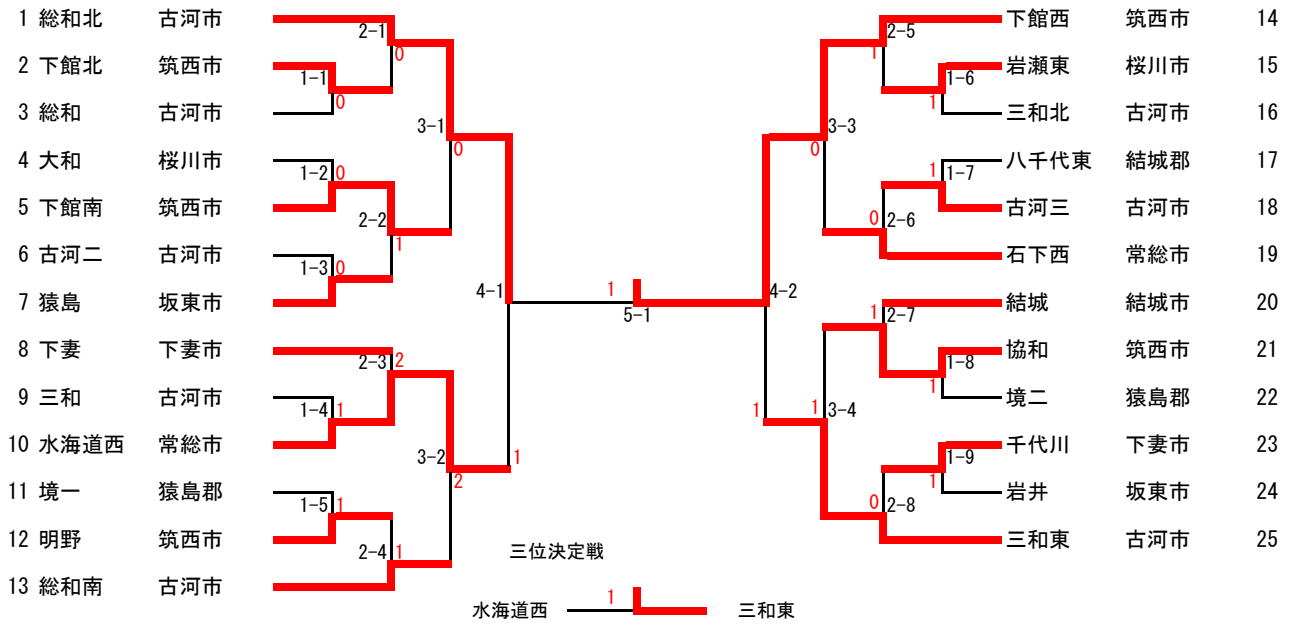

令和2年度茨城県新人体育大会 県西地区大会 卓球の部
 令和2年10月9日（金）
 ふれあいスポーツセンター

男子団体の部

令和2年度茨城県新人体育大会 県西地区大会 卓球の部
 令和2年10月9日（金）
 ふれあいスポーツセンター

女子団体の部

男子シングルの部

1	間中 大翔	総和北			國府田 颯斗	三和東	60
2	石野 蓮人	千代川中	2-1		野村 隼希	五霞中	61
3	植木 大和	下館	1-1	0	根本 柊馬	岩瀬東	62
4	橋本 翔太	桃山学園	3-1		矢島 蓮	三和北	63
5	長谷川大翔	境一中	1-2	0	兼村啓太郎	協和	64
6	カホス コムイ 伊件	石下西	2-2	0	丸山 悠哉	結城	65
7	関 優斗	三和東	1-3	2	濱野 桂幸	石下	66
8	工藤 大空	岩瀬東	0	4-1	相嶋 大翔	三和	67
9	武井 琉依	明野	1-4	0	関 啓太	八千代東	68
10	羽石 尚叶	水海道	0	2-3	若松 和輝	明野	69
11	三田 隆稀	古河三	1-5	2	宇梶 雄大	下妻中	70
12	斉藤 尚輝	三和	2-2	3-2	並木 魁悠	古河三	71
13	島田 修司	猿島	1-6	2	柴山 彪斗	下館西	72
14	生井 唯翔	八千代一	2-4	0	ムヂイ ヴァイドウ	石下西	73
15	早川 悠斗	下妻中	1-7	0	田村 怜士	猿島	74
16	稲見 哲也	八千代東	0	5-1	山口 弥吹	水海道西	75
17	廣瀬 零	協和	2-5	2	吉田 陽向	総和南	76
18	稲垣 愛哉	総和南	1-8	1	櫻井 翔	千代川中	77
19	丸山 翼	下館南	3-3	0	箱守 陽介	関城	78
20	倉持 雄樹	境一中	1-9	2	富山 耕史	坂東南	79
21	長塚 駿	三和北	2-6	0	鈴木 翔衣	総和北	80
22	池田 翔	大和	1-10	2	上原 悠雅	境一中	81
23	佐川 郁門	結城	4-2	0	間々田 涼太	大和	82
24	長谷川陽仁	五霞中	1-11	0	原 秀朗	下館南	83
25	上野 海人	三和東	2-7	0	帷子 達也	八千代東	84
26	菊名 朝日	石下西	1-12	3-4	ツネダ ロベルト	石下西	85
27	久保 俊太	三和北	3-4	0	古矢 篤史	桃山学園	86
28	島田 哲平	猿島	1-13	0	大里 怜音	下妻中	87
29	砂岡 大稀	下館西	2-8	0	竹田 龍	結城	88
30	島田 叶	石下西	0	6-1	小澤 智弘	古河二	89
31	中澤 功裕	総和北	2-9	7-1	関口 航介	総和南	90
32	大木 雅弥	岩瀬西	1-14	3-5	池田 想楽	下館西	91
33	藤本 裕貴	結城	0	1	田中 陽稀	水海道	92
34	北村 旺亮	古河三	1-15	0	青柳 大貴	五霞中	93
35	齊藤 直	下館南	2-10	0	中島 寿也	古河三	94
36	中島 功揮	下妻中	1-16	4-3	菜花 拓土	千代川中	95
37	山岸 風輝	下井	1-17	1	竹内 正樹	八千代東	96
38	小島 秋水	協和	2-11	1	鈴木 玲瑛	水海道西	97
39	竹下 大毅	東部中	1-18	2	中山 空柊	猿島	98
40	岩上 颯汰	総和南	3-6	0	佐藤 維吹	三和北	99
41	猪瀬 広貴	水海道西	1-19	2	新井 裕翔	下館南	100
42	齋藤 拓豊	明野	2-12	0	小林裕一郎	岩瀬東	101
43	船橋 雄大	総和	1-20	1	大久保 紘真	協和	102
44	栗原 幸輝	五霞中	5-2	1	沼尻 豊	総和北	103
45	添野 大晴	下館西	1-21	5-4	須田 遥己	結城	104
46	島村 広希	総和北	2-13	0	石澤 新汰	下館	105
47	清水 琥珀	千代川中	1-22	0	萩原 快斗	古河三	106
48	鶴田 斗碧	岩瀬東	3-7	1	会田 翔汰	猿島	107
49	佐山 祐人	古河二	1-23	0	廣澤 翼	岩瀬東	108
50	金 楨斌	境二中	2-14	2	関口 煌大	総和北	109
51	荒山 季新	協和	1-24	2	水越 靖也	下館西	110
52	青木 琉唯	結城南	0	4-4	相良 颯太	境一中	111
53	高橋 陽翔	下館北	1-25	2	菅沼 大輝	岩井	112
54	荒井 悟輝	猿島	2-15	0	田中 佑築	三和	113
55	川村 兼豊	三和北	1-26	2	富張 楓	三和東	114
56	蓮沼 優真	桃山学園	3-8	0	西塚 陸希	石下西	115
57	大里 優馬	八千代一	1-27	2	平岩 颯馬	総和	116
58	楨野 弘也	石下西	2-16	0	廣沢 慧輔	協和	117
59	藤川 壮牙	三和東	3	0	上村 祐樹	下妻中	118