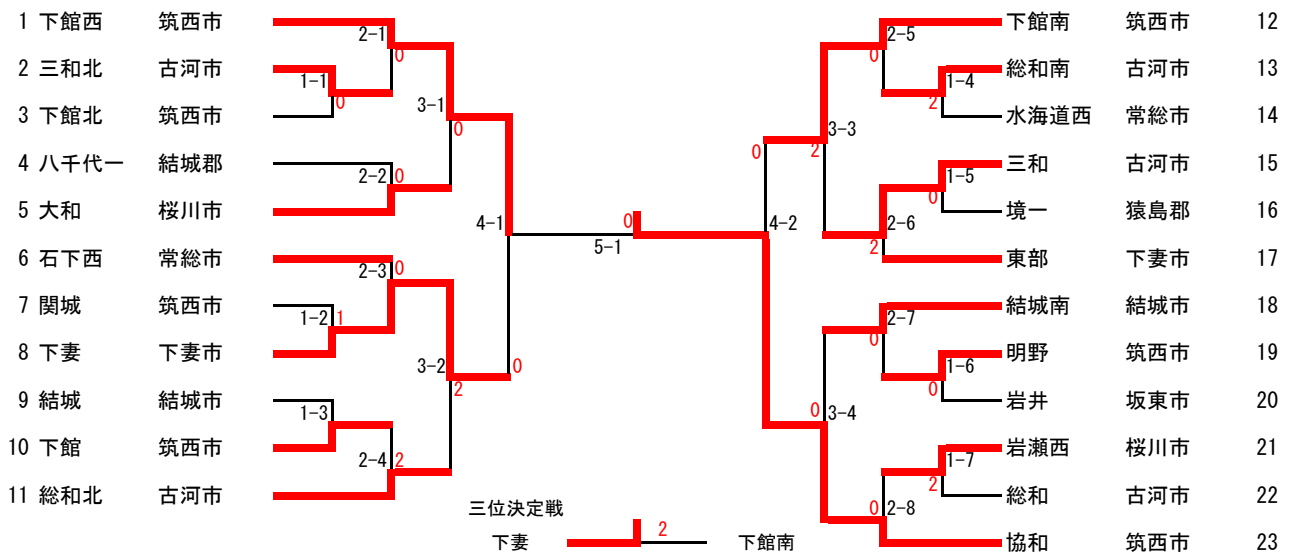

令和2年度茨城県新人体育大会 県西地区大会 卓球の部
 令和2年10月9日（金）
 ふれあいスポーツセンター

男子団体の部

令和2年度茨城県新人体育大会 県西地区大会 卓球の部
 令和2年10月9日（金）
 ふれあいスポーツセンター

女子団体の部

男子シングルの部

1	間中 大翔	総和北			國府田 颯斗	三和東	60
2	石野 蓮人	千代川中	2-1		野村 隼希	五霞中	61
3	植木 大和	下館	1-1	0	根本 柊馬	岩瀬東	62
4	橋本 翔太	桃山学園	3-1		矢島 蓮	三和北	63
5	長谷川大翔	境一中	1-2	0	兼村啓太郎	協和	64
6	カホス コムイ 伊件	石下西	2-2	0	丸山 悠哉	結城	65
7	関 優斗	三和東	1-3	2	濱野 桂幸	石下	66
8	工藤 大空	岩瀬東	0	4-1	相嶋 大翔	三和	67
9	武井 琉依	明野	1-4	0	関 啓太	八千代東	68
10	羽石 尚叶	水海道	0	2-3	若松 和輝	明野	69
11	三田 隆稀	古河三	1-5	2	宇梶 雄大	下妻中	70
12	斉藤 尚輝	三和	2-2	3-2	並木 魁悠	古河三	71
13	島田 修司	猿島	1-6	2	柴山 彪斗	下館西	72
14	生井 唯翔	八千代一	2-4	0	ムヂイ ヴァイドウ	石下西	73
15	早川 悠斗	下妻中	1-7	0	田村 怜士	猿島	74
16	稲見 哲也	八千代東	0	5-1	山口 弥吹	水海道西	75
17	廣瀬 零	協和	2-5	2	吉田 陽向	総和南	76
18	稲垣 愛哉	総和南	1-8	1	櫻井 翔	千代川中	77
19	丸山 翼	下館南	3-3	0	箱守 陽介	関城	78
20	倉持 雄樹	境一中	1-9	2	富山 耕史	坂東南	79
21	長塚 駿	三和北	2-6	0	鈴木 翔衣	総和北	80
22	池田 翔	大和	1-10	2	上原 悠雅	境一中	81
23	佐川 郁門	結城	4-2	0	間々田 涼太	大和	82
24	長谷川陽仁	五霞中	1-11	0	原 秀朗	下館南	83
25	上野 海人	三和東	2-7	0	帷子 達也	八千代東	84
26	菊名 朝日	石下西	1-12	3-4	ツネダ ロベルト	石下西	85
27	久保 俊太	三和北	3-4	0	古矢 篤史	桃山学園	86
28	島田 哲平	猿島	1-13	0	大里 怜音	下妻中	87
29	砂岡 大稀	下館西	2-8	0	竹田 龍	結城	88
30	島田 叶	石下西	0	6-1	小澤 智弘	古河二	89
31	中澤 功裕	総和北	2-9	7-1	関口 航介	総和南	90
32	大木 雅弥	岩瀬西	1-14	3-5	池田 想楽	下館西	91
33	藤本 裕貴	結城	0	1	田中 陽稀	水海道	92
34	北村 旺亮	古河三	1-15	0	青柳 大貴	五霞中	93
35	齊藤 直	下館南	2-10	0	中島 寿也	古河三	94
36	中島 功揮	下妻中	1-16	4-3	菜花 拓土	千代川中	95
37	山岸 風輝	下井	1-17	1	竹内 正樹	八千代東	96
38	小島 秋水	協和	2-11	1	鈴木 玲瑛	水海道西	97
39	竹下 大毅	東部中	1-18	2	中山 空柊	猿島	98
40	岩上 颯汰	総和南	3-6	0	佐藤 維吹	三和北	99
41	猪瀬 広貴	水海道西	1-19	2	新井 裕翔	下館南	100
42	齋藤 拓豊	明野	2-12	0	小林裕一郎	岩瀬東	101
43	船橋 雄大	総和	1-20	1	大久保 紘真	協和	102
44	栗原 幸輝	五霞中	5-2	1	沼尻 豊	総和北	103
45	添野 大晴	下館西	1-21	5-4	須田 遥己	結城	104
46	島村 広希	総和北	2-13	0	石澤 新汰	下館	105
47	清水 琥珀	千代川中	1-22	0	萩原 快斗	古河三	106
48	鶴田 斗碧	岩瀬東	3-7	1	会田 翔汰	猿島	107
49	佐山 祐人	古河二	1-23	0	廣澤 翼	岩瀬東	108
50	金 楨斌	境二中	2-14	2	関口 煌大	総和北	109
51	荒山 季新	協和	1-24	2	水越 靖也	下館西	110
52	青木 琉唯	結城南	0	4-4	相良 颯太	境一中	111
53	高橋 陽翔	下館北	1-25	2	菅沼 大輝	岩井	112
54	荒井 悟輝	猿島	2-15	0	田中 佑築	三和	113
55	川村 兼豊	三和北	1-26	2	富張 楓	三和東	114
56	蓮沼 優真	桃山学園	3-8	0	西塚 陸希	石下西	115
57	大里 優馬	八千代一	1-27	2	平岩 颯馬	総和	116
58	楨野 弘也	石下西	2-16	0	廣沢 慧輔	協和	117
59	藤川 壮牙	三和東	3	0	上村 祐樹	下妻中	118