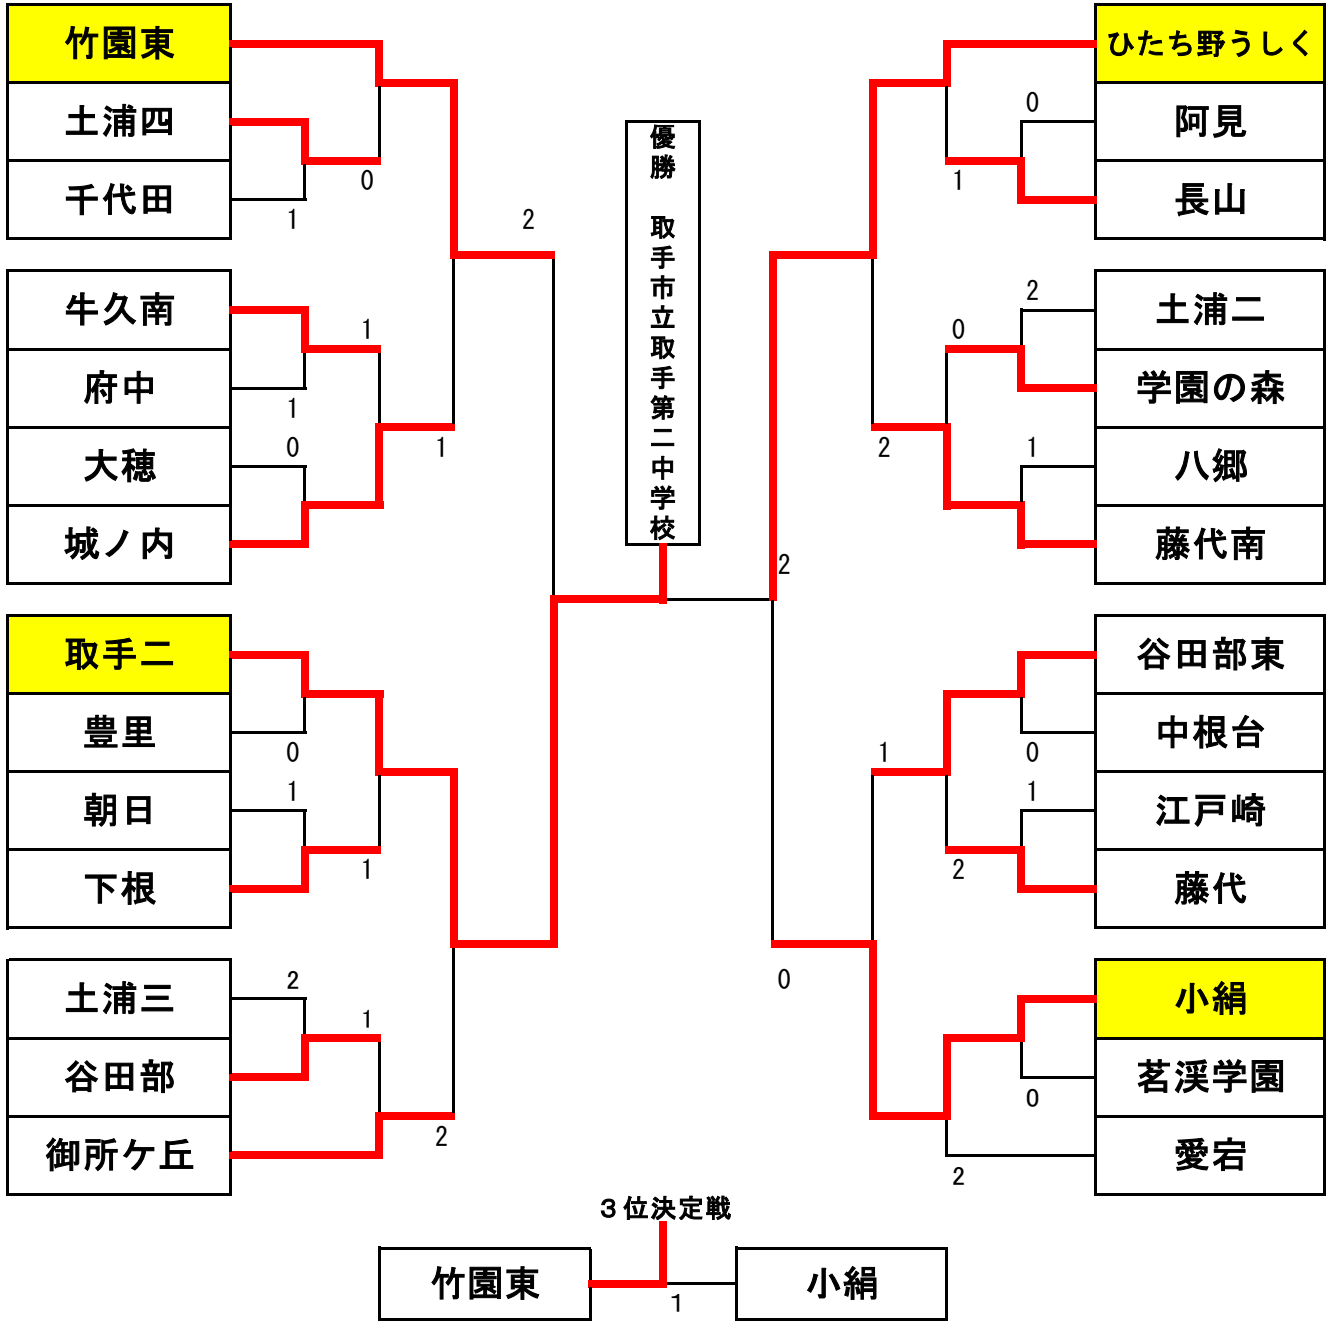

令和2年度 県南新人体育大会卓球の部 男子団体戦

最終順位	
1	守谷市立愛宕中学校
2	つくば市立手代木中学校
3	茗溪学園中学校
4	茨城県立並木中等教育学校
ベスト8	利根町立利根中学校
	取手市立取手第二中学校
	牛久市立牛久第三中学校
	取手市立戸頭中学校

令和2年度 県南新人体育大会卓球の部 女子団体戦

最終順位	
1	取手市立取手第二中学校
2	牛久市立ひたち野うしく中学校
3	つくば市立竹園東中学校
4	つくばみらい市立小絹中学校
ベスト8	龍ヶ崎市立城ノ内中学校
	守谷市立御所ヶ丘中学校
	取手市立藤代南中学校
	つくば市立谷田部東中学校