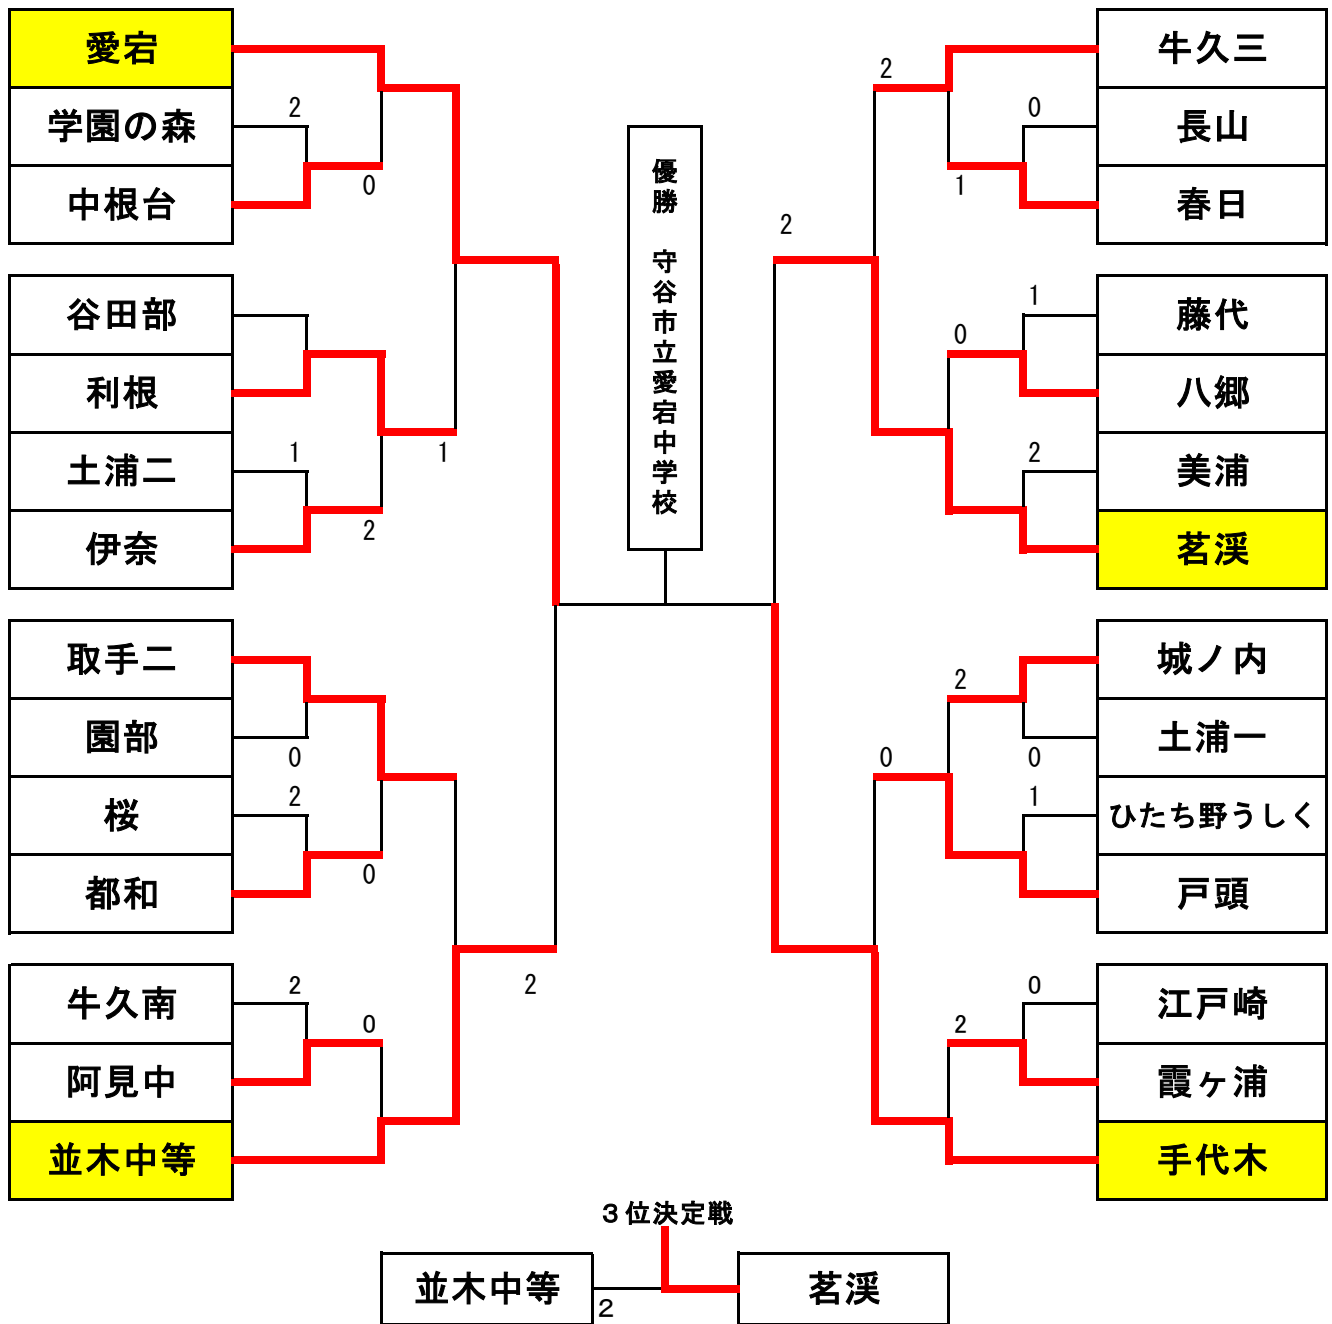

令和2年度 県南新人体育大会卓球の部 男子団体戦

最終順位	
1	守谷市立愛宕中学校
2	つくば市立手代木中学校
3	茗溪学園中学校
4	茨城県立並木中等教育学校
ベスト8	利根町立利根中学校
	取手市立取手第二中学校
	牛久市立牛久第三中学校
	取手市立戸頭中学校

令和2年度 県南新人体育大会卓球の部 女子団体戦

最終順位	
1	取手市立取手第二中学校
2	牛久市立ひたち野うしく中学校
3	つくば市立竹園東中学校
4	つくばみらい市立小絹中学校
ベスト8	龍ヶ崎市立城ノ内中学校
	守谷市立御所ヶ丘中学校
	取手市立藤代南中学校
	つくば市立谷田部東中学校

男子シングルス

1	桐田 良弦	牛久三		杉山 紘也	伊奈東	53
2	新井 悠太	取手一	0	五十嵐龍斗	御所ヶ丘	54
3	小平 晃士	竹園東	0	大塚 悠雅	豊里	55
4	小川 星矢	石岡	0 2	小松崎啓太	ひたち野うしく	56
5	寺江 遥心	中根台	0	玉利 奏多	取手二	57
6	牧野 良裕	土浦五	0 0	本田 嵩哉	土浦五	58
7	藤田 顕光	学園の森	0	鈴木 優希	竹園東	59
8	江平 宗貴	美浦		北澤 怜治	城ノ内	60
9	夫沼 蓮斗	東	DNS	石川 愛翔	利根	61
10	小松 拓未	桜	0	井上果寿郎	学園の森	62
11	三島 正義	春日	0	川口 大翔	石岡	63
12	渡辺康太郎	土浦一	0	福永 一徒	美浦	64
13	片桐 朋也	御所ヶ丘	0	吾妻 晃	手代木	65
14	小沼 大輝	霞ヶ浦		本田 幸杜	愛宕	66
15	大橋 拓海	豊里	1	大鹿 悠人	阿見	67
16	本田 空	城ノ内	0	松本隆之介	土浦三	68
17	鈴木 銀二	利根	1	谷田部開一	豊里	69
18	吉田 翔瑛	牛久三	0	都築 煌貴	江戸崎	70
19	熊坂 駿	土浦三	0	瀧田穀一郎	八郷	71
20	飯野 佑樹	伊奈東	0	熊倉 遙也	戸頭	72
21	塚本 大生	谷田部	0	佐々木 怜	谷田部	73
22	矢吹 碧空	取手二	1	横山 慶祐	都和	74
23	大室 凌	かわち学園	0	松澤慶一郎	霞ヶ浦	75
24	川端 大喜	園部	0	大関 倅平	並木中等	76
25	松尾 憲吾	ひたち野うしく	0	木村 湊	中根台	77
26	神山 泰地	手代木	0	宮本琉太郎	牛久三	78
27	赤尾 駿介	愛宕	0	牧野 隼希	取手一	79
28	野口 優翔	並木中等	0	檜山 真	霞ヶ浦	80
29	岩田 和也	土浦五	0	金子 健	手代木	81
30	濱田 蓮	阿見	2	大湯 樹	中根台	82
31	松浦 大地	江戸崎	2	高野 海輝	土浦二	83
32	寺田 智明	藤代	2	猪瀬 優真	園部	84
33	吉原 寛人	谷田部	0	内藤 圭唯	大穂	85
34	久松 朝陽	手代木	1	DNS	石垣 優真	東
35	三浦 春紀	取手二	0	山新 麻斗	阿見	86
36	山口 直	石岡	2	五十嵐青葉	ひたち野うしく	88
37	小川 海音	牛久三	2	鈴木 航太	利根	89
38	李 東河	谷田部東	0	石橋 怜	土浦一	90
39	河内 優人	城ノ内	0	古賀 祐樹	並木中等	91
40	山田 太	下根	2	渡邊 俊晴	御所ヶ丘	92
41	中山 昂紀	土浦四	0	和田 純	茗溪学園	93
42	小松本雅哉	八郷	2	広瀬 友希	八郷	94
43	中村 友哉	取手二	1	堀江 俊道	下根	95
44	岩野 桂典	長山	1	滑川 史喜	春日	96
45	藤田 雄斗	茗溪学園	0	梅津 侘助	城ノ内	97
46	遠藤 弘樹	並木中等	0	柴田 温心	谷田部	98
47	横山 蒼己	利根	0	葉梨 泰太	美浦	99
48	山本 雄志	土浦六	0	小沼 祐太	取手二	##
49	入江 俊輔	下稲吉	0	奥山 笑真	土浦四	##
50	岡本 七音	朝日	0	高村 直喜	学園の森	##
51	鈴木 雅也	春日	0	岡田 大聖	牛久三	##
52	會沢 天我	谷和原	0	岸波 龍也	谷和原	##
3位						
14	小沼 大輝	霞ヶ浦	0	古賀 祐樹	並木中等	91