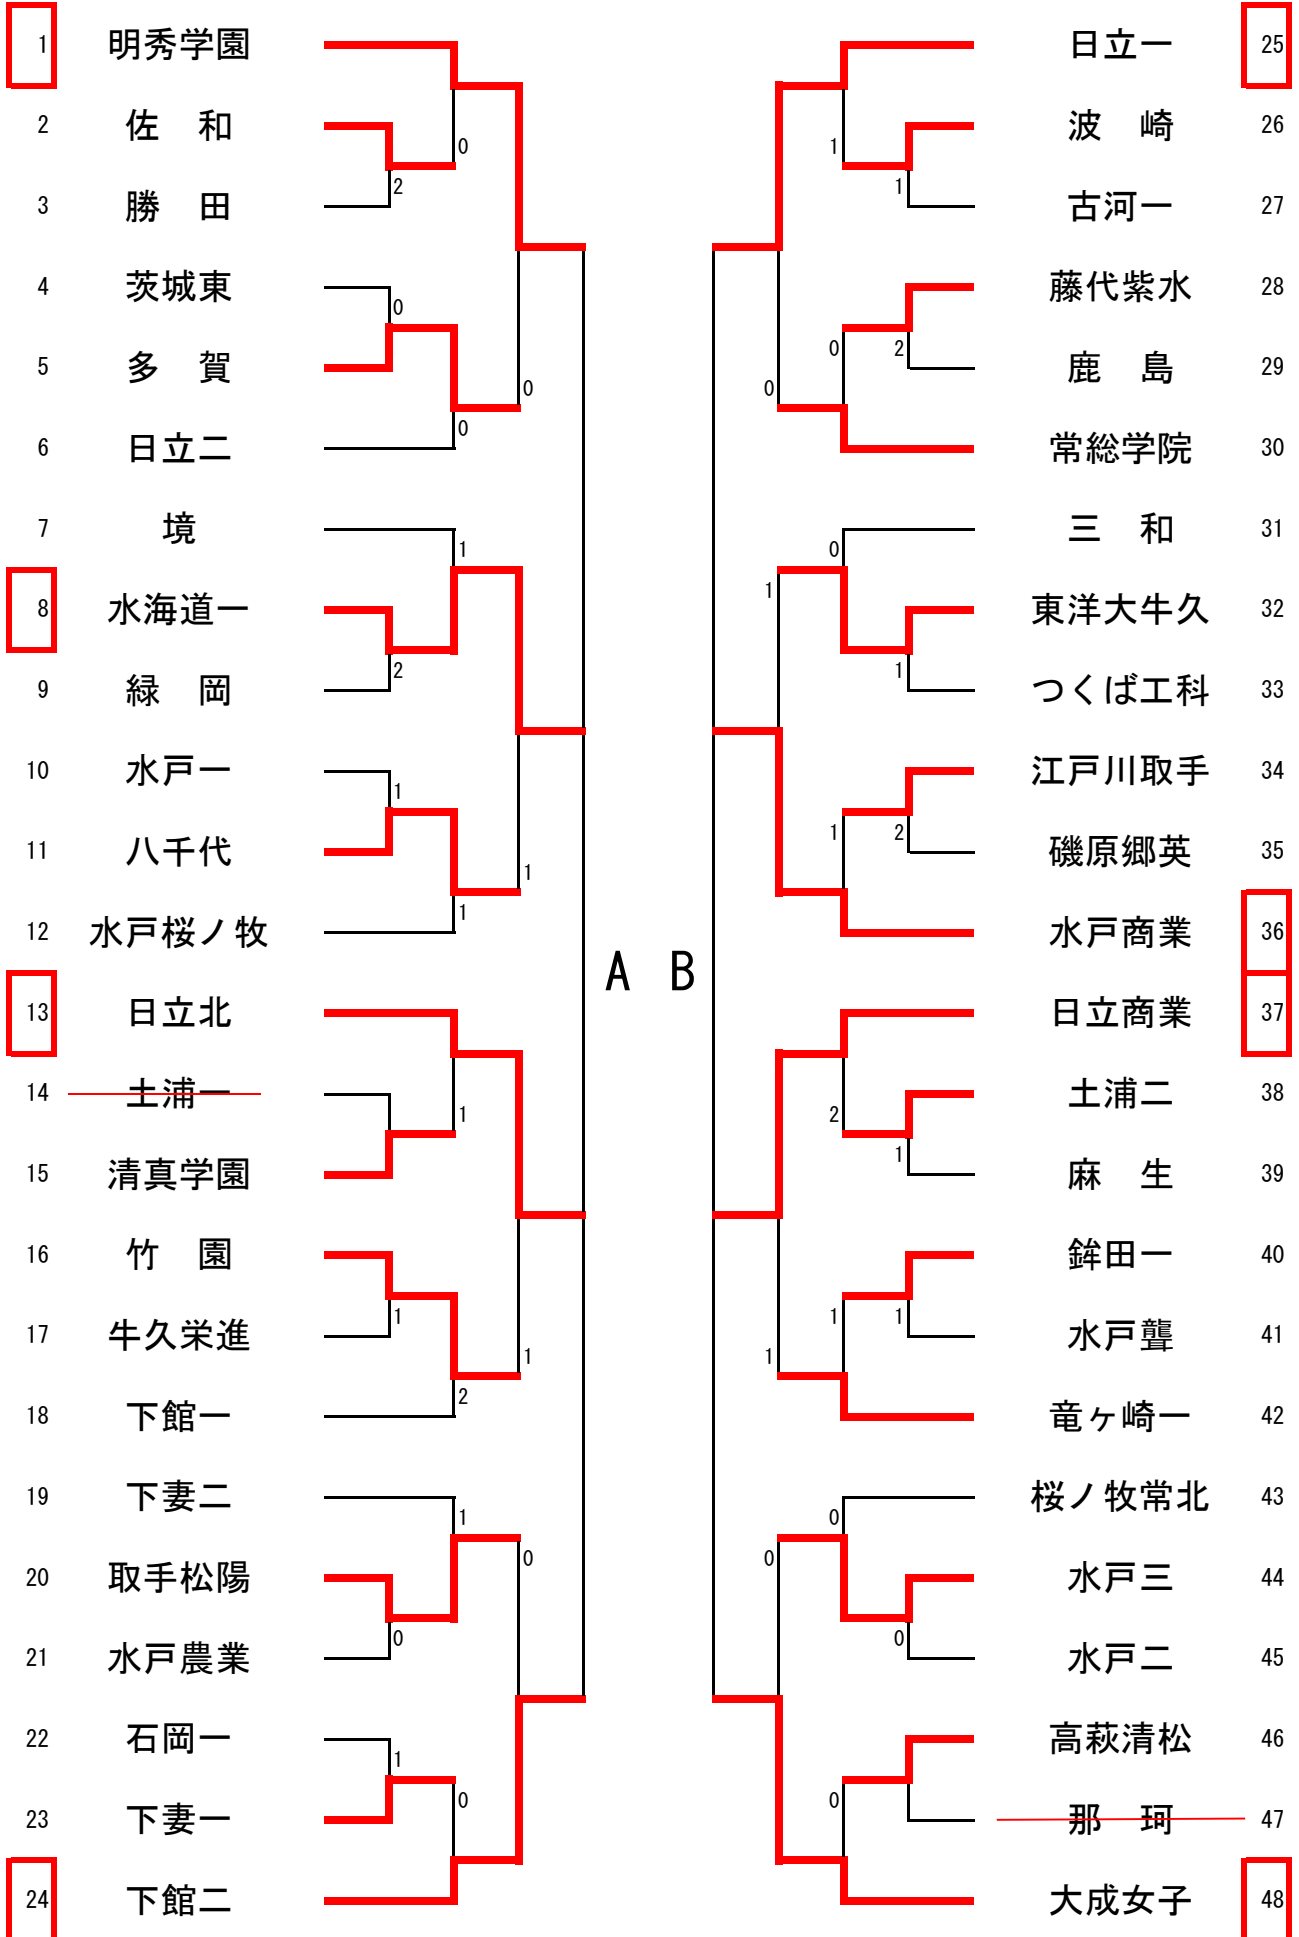

男子学校対抗

女子学校対抗

# 男子学校対抗

A	明秀	潮来	水工	太一	勝敗	P	順位
1 明秀学園		③	③	③	3-0	6	1
15 潮来	0		1	1	0-3	3	4
26 水戸工業	0	③		0	1-2	4	3
37 太田一	0	③	③		2-1	5	2

【決勝】

【順位】

1位  
岩瀬日大

2位  
明秀学園

3位  
日立北

4位  
太田一

5位  
水戸工業

6位  
下妻一

7位  
藤代紫水

8位  
潮来

B	日北	妻一	紫水	岩日	勝敗	P	順位
38 日立北		③	③	0	2-1	5	2
56 下妻一	2		③	0	1-2	4	3
66 藤代紫水	2	2		0	0-3	3	4
75 岩瀬日大	③	③	③		3-0	6	1

※2位決定戦 明秀学園 3-0 日立北

※ 男女とも1・2位は12月25日から12月27日に群馬県・ALSOKぐんまアリーナで行われる関東高校選抜大会へ出場

※ 男女とも3・4位は12月28日に千葉県・千葉ポートアリーナで行われる関東高校新人大会へ出場