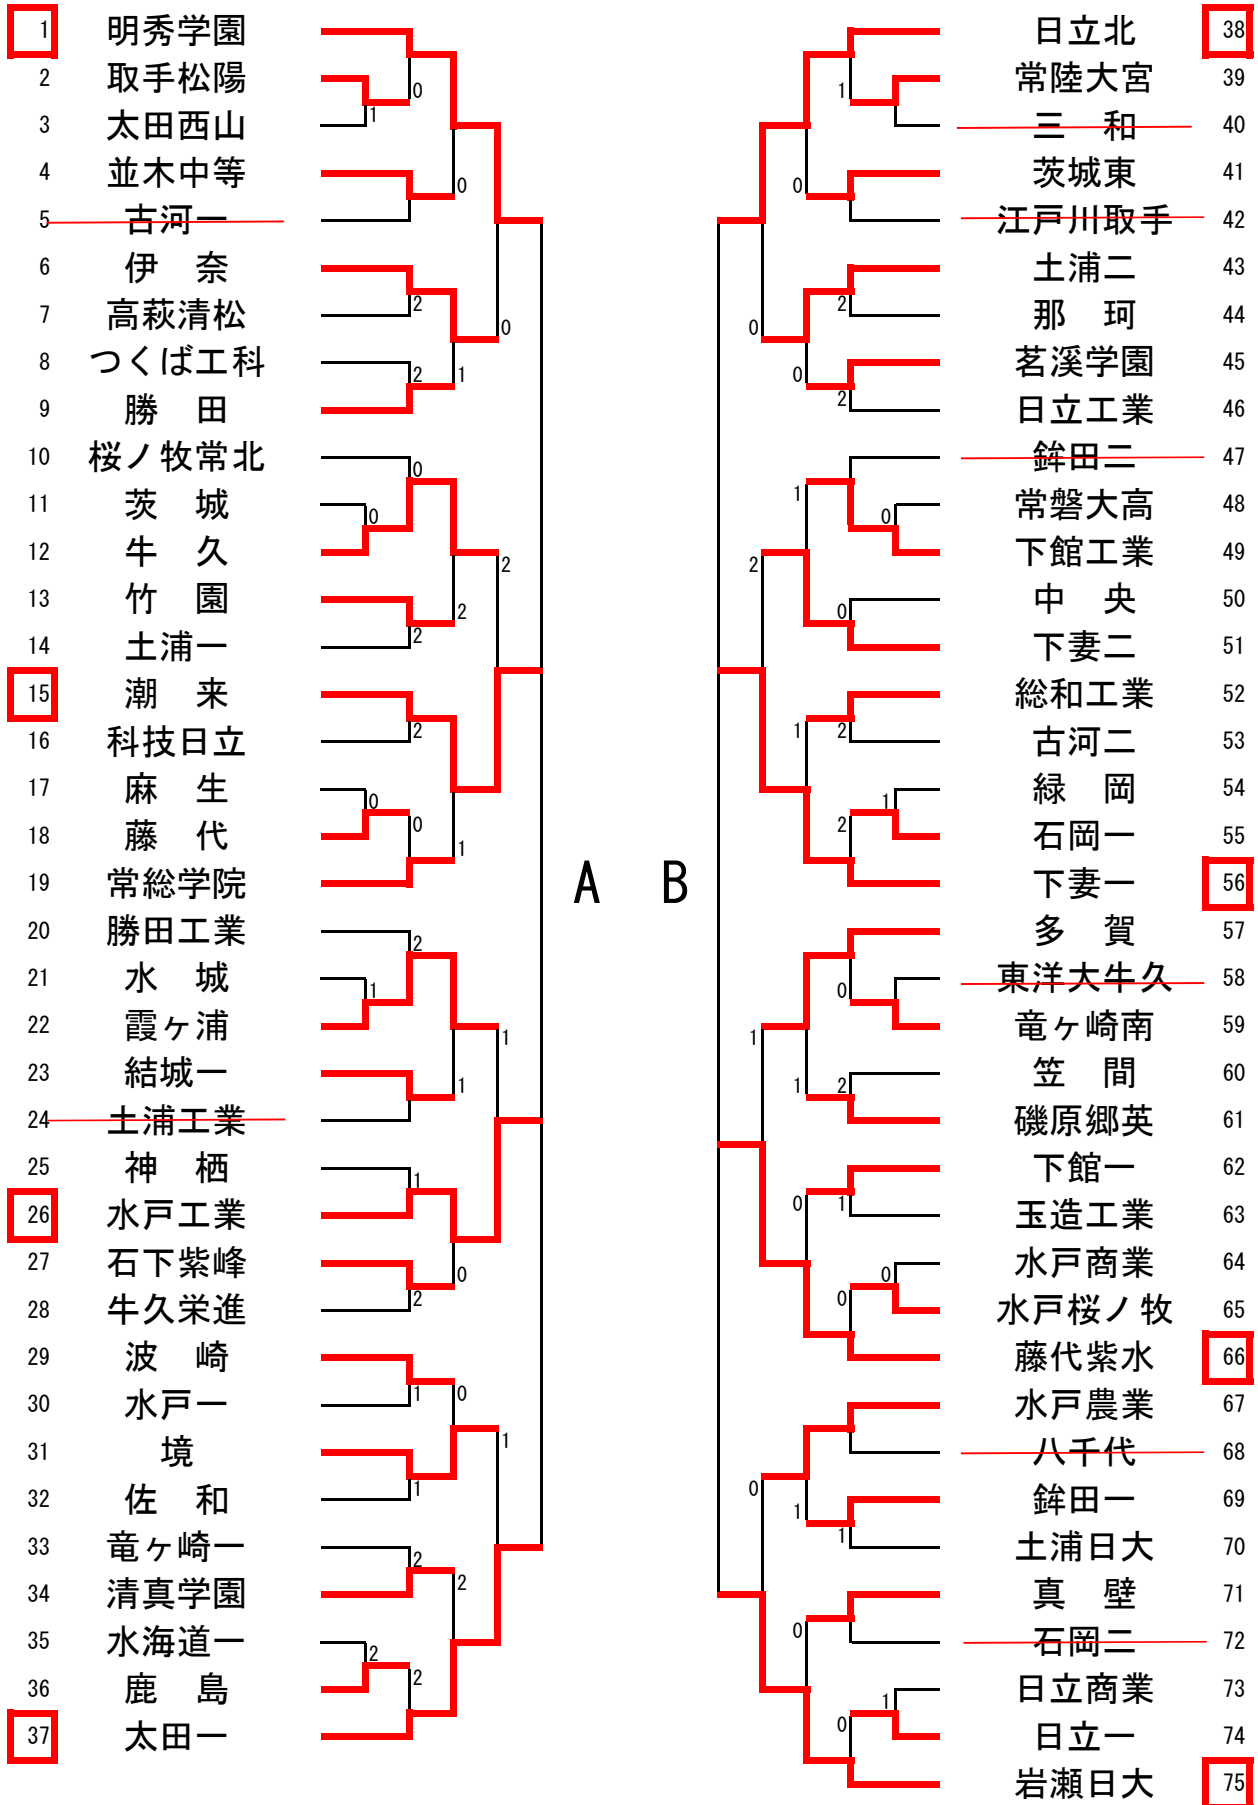

男子学校対抗

女子学校対抗

# 男子学校対抗

A	明秀	潮来	水工	太一	勝敗	P	順位
1 明秀学園		③	③	③	3-0	6	1
15 潮来	0		1	1	0-3	3	4
26 水戸工業	0	③		0	1-2	4	3
37 太田一	0	③	③		2-1	5	2

【決勝】

【順位】

1位  
岩瀬日大

2位  
明秀学園

3位  
日立北

4位  
太田一

5位  
水戸工業

6位  
下妻一

7位  
藤代紫水

8位  
潮来

B	日北	妻一	紫水	岩日	勝敗	P	順位
38 日立北		③	③	0	2-1	5	2
56 下妻一	2		③	0	1-2	4	3
66 藤代紫水	2	2		0	0-3	3	4
75 岩瀬日大	③	③	③		3-0	6	1

※2位決定戦 明秀学園 3-0 日立北

※ 男女とも1・2位は12月25日から12月27日に群馬県・ALSOKぐんまアリーナで行われる関東高校選抜大会へ出場

※ 男女とも3・4位は12月28日に千葉県・千葉ポートアリーナで行われる関東高校新人大会へ出場