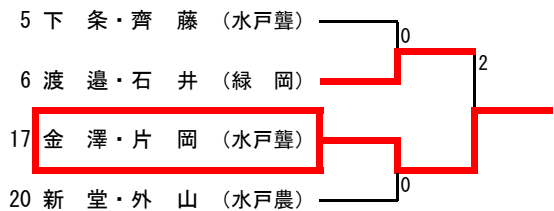

女子順位

1	水戸第三高等学校
2	水戸桜ノ牧高等学校常北校
3	水戸聾学校
4	水戸第二高等学校
5	緑岡高等学校

男子ダブルス

女子ダブルス 推薦：小沼・宮嶋、田尻・鈴木碧（大成女）

男子シングルス(1) 推薦:松山(勝田工)

男子シングルス (2)

女子シングルス

推薦：小沼、鈴木碧、田尻、宮嶋（大成女），山本（水戸商）

代表決定戦  
男子ダブルス

女子ダブルス

代表決定戦  
男子シングルス

女子シングルス