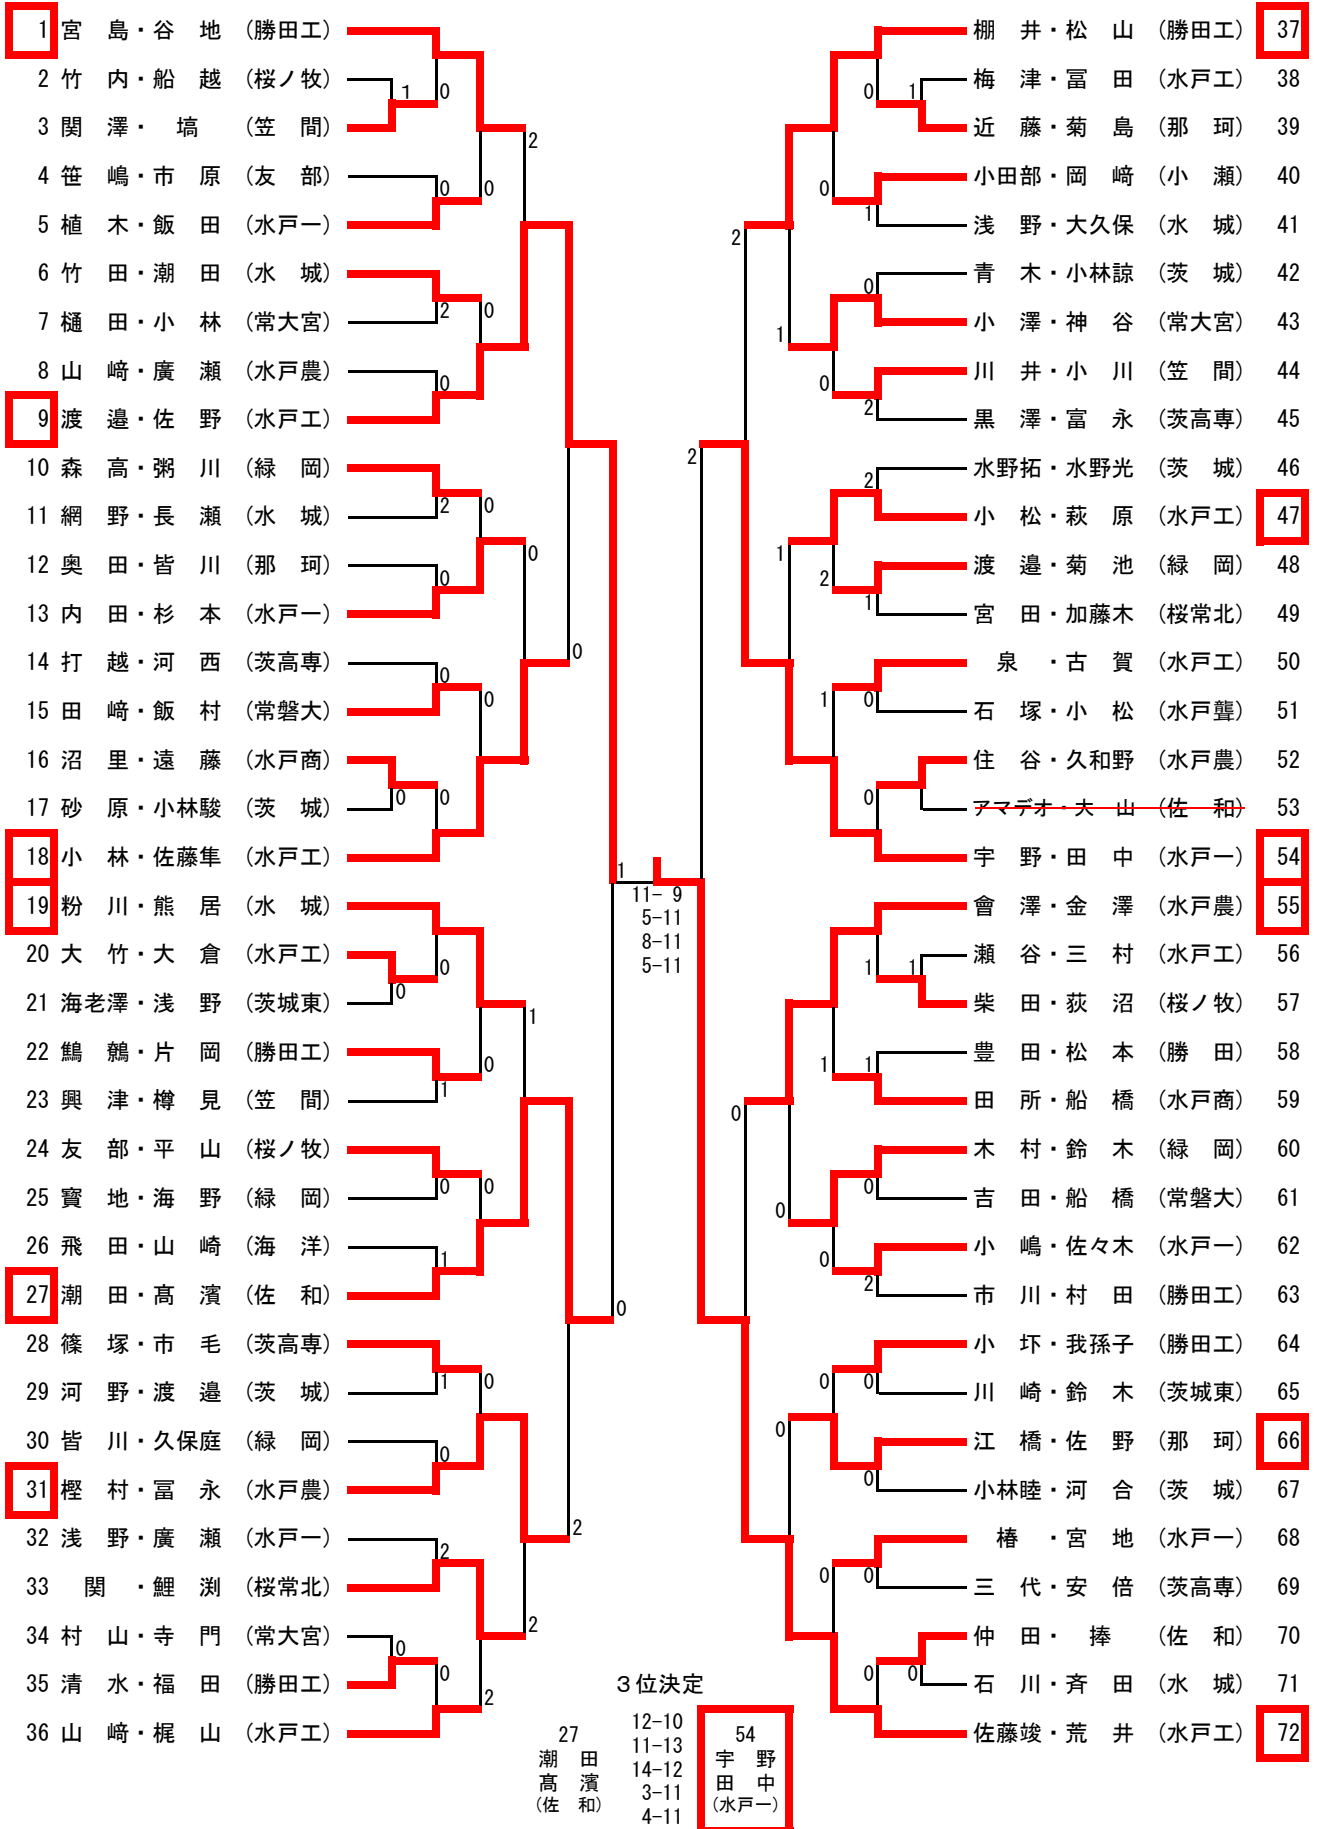

男子学校対抗 推薦 水戸工

3位決定戦

桜ノ牧 3 - 0 那珂

代表決定戦

水戸一 3 - 0 茨城  
水戸商 2 - 3 緑岡

5位決定戦

水戸一 3 - 0 緑岡

女子学校対抗 推薦 大成女, 水戸商

3位決定戦

水戸聾 3 - 1 水戸二

代表決定戦

小瀬 2 - 3 緑岡  
佐和 3 - 0 水城

5位決定戦

緑岡 3 - 1 佐和

男子順位

1	勝田工業高等学校
2	水戸農業高等学校
3	水戸桜ノ牧高等学校
4	那珂高等学校
5	水戸第一高等学校

女子順位

1	水戸第三高等学校
2	水戸桜ノ牧高等学校常北校
3	水戸聾学校
4	水戸第二高等学校
5	緑岡高等学校

男子ダブルス

女子ダブルス 推薦：小沼・宮嶋、田尻・鈴木碧（大成女）

男子シングルス(1) 推薦:松山(勝田工)

男子シングルス (2)

女子シングルス

推薦：小沼、鈴木碧、田尻、宮嶋（大成女），山本（水戸商）

代表決定戦  
男子ダブルス

女子ダブルス

代表決定戦  
男子シングルス

女子シングルス