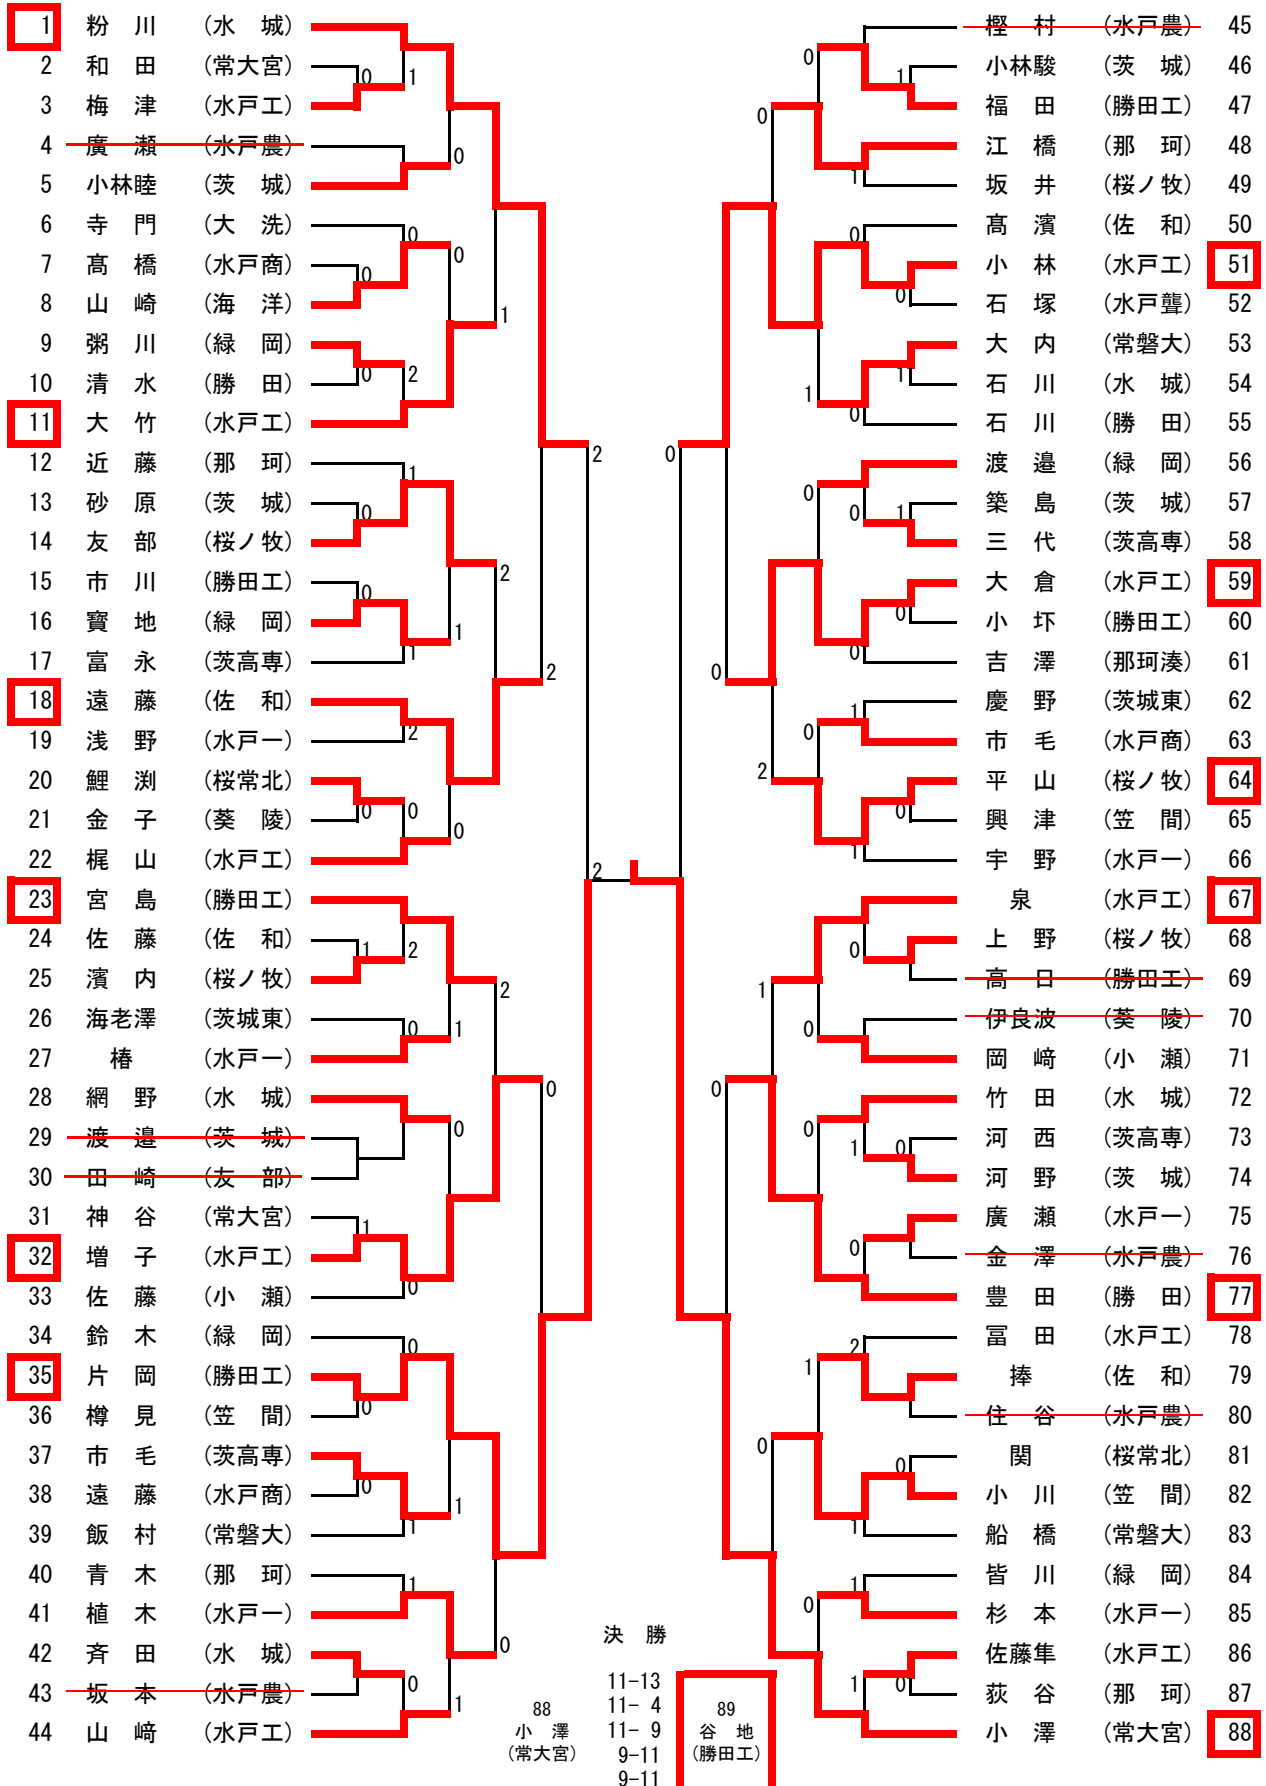

男子学校対抗 推薦 水戸工

3位決定戦

桜ノ牧 3 - 0 那珂

代表決定戦

水戸一 3 - 0 茨城  
水戸商 2 - 3 緑岡

5位決定戦

水戸一 3 - 0 緑岡

女子学校対抗 推薦 大成女, 水戸商

3位決定戦

水戸聾 3 - 1 水戸二

代表決定戦

小瀬 2 - 3 緑岡  
佐和 3 - 0 水城

5位決定戦

緑岡 3 - 1 佐和

男子順位

1	勝田工業高等学校
2	水戸農業高等学校
3	水戸桜ノ牧高等学校
4	那珂高等学校
5	水戸第一高等学校

女子順位

1	水戸第三高等学校
2	水戸桜ノ牧高等学校常北校
3	水戸聾学校
4	水戸第二高等学校
5	緑岡高等学校

男子ダブルス

女子ダブルス 推薦：小沼・宮嶋、田尻・鈴木碧（大成女）

男子シングルス(1) 推薦:松山(勝田工)

男子シングルス (2)

女子シングルス

推薦：小沼、鈴木碧、田尻、宮嶋（大成女），山本（水戸商）

代表決定戦  
男子ダブルス

女子ダブルス

代表決定戦  
男子シングルス

女子シングルス