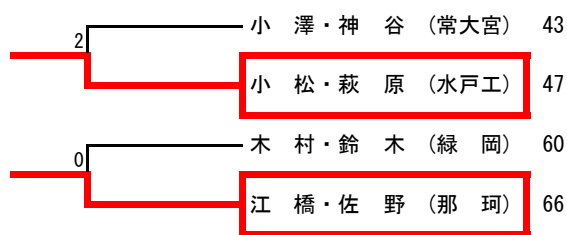

女子順位

1	水戸第三高等学校
2	水戸桜ノ牧高等学校常北校
3	水戸聾学校
4	水戸第二高等学校
5	緑岡高等学校

男子ダブルス

女子ダブルス 推薦：小沼・宮嶋、田尻・鈴木碧（大成女）

男子シングルス(1) 推薦:松山(勝田工)

男子シングルス (2)

女子シングルス

推薦：小沼、鈴木碧、田尻、宮嶋（大成女），山本（水戸商）

代表決定戦  
男子ダブルス

女子ダブルス

代表決定戦  
男子シングルス

女子シングルス