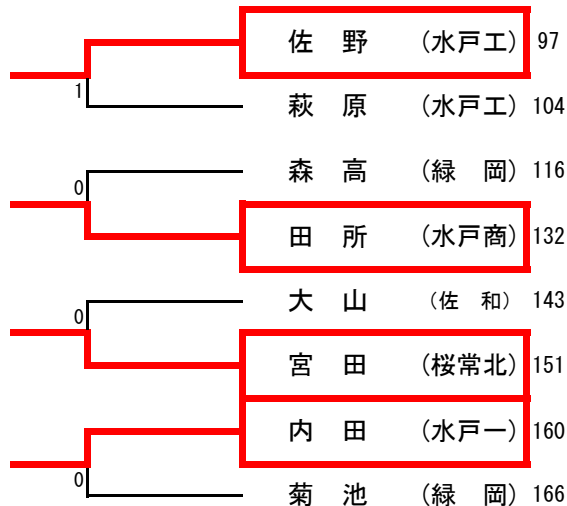

女子順位

1	水戸第三高等学校
2	水戸桜ノ牧高等学校常北校
3	水戸聾学校
4	水戸第二高等学校
5	緑岡高等学校

男子ダブルス

女子ダブルス 推薦：小沼・宮嶋、田尻・鈴木碧（大成女）

男子シングルス(1) 推薦:松山(勝田工)

男子シングルス (2)

女子シングルス

推薦：小沼、鈴木碧、田尻、宮嶋（大成女），山本（水戸商）

代表決定戦  
男子ダブルス

女子ダブルス

代表決定戦  
男子シングルス

女子シングルス