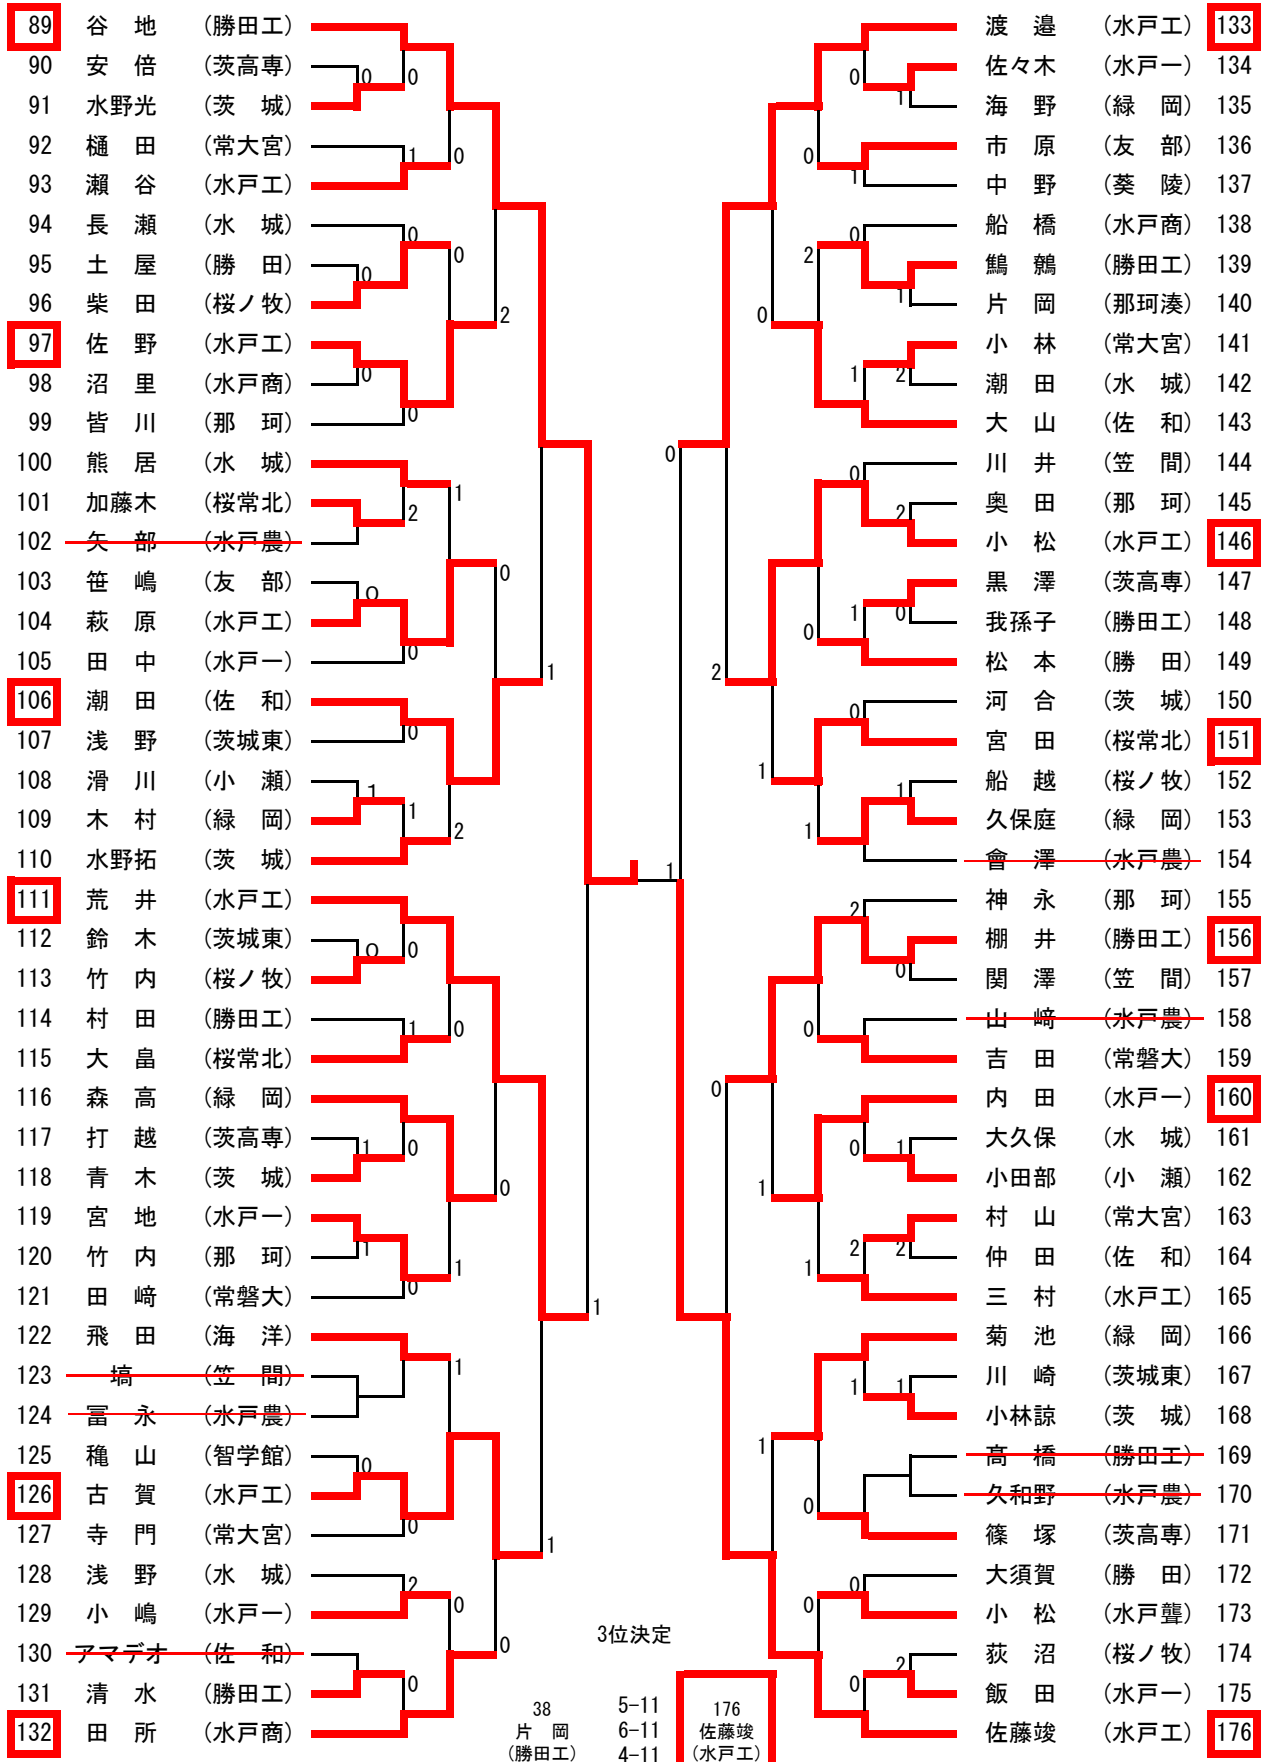

男子学校対抗 推薦 水戸工

3位決定戦

桜ノ牧 3 - 0 那珂

代表決定戦

水戸一 3 - 0 茨城  
水戸商 2 - 3 緑岡

5位決定戦

水戸一 3 - 0 緑岡

女子学校対抗 推薦 大成女, 水戸商

3位決定戦

水戸聾 3 - 1 水戸二

代表決定戦

小瀬 2 - 3 緑岡  
佐和 3 - 0 水城

5位決定戦

緑岡 3 - 1 佐和

男子順位

1	勝田工業高等学校
2	水戸農業高等学校
3	水戸桜ノ牧高等学校
4	那珂高等学校
5	水戸第一高等学校

女子順位

1	水戸第三高等学校
2	水戸桜ノ牧高等学校常北校
3	水戸聾学校
4	水戸第二高等学校
5	緑岡高等学校

男子ダブルス

女子ダブルス 推薦：小沼・宮嶋、田尻・鈴木碧（大成女）

男子シングルス(1) 推薦:松山(勝田工)

男子シングルス (2)

女子シングルス

推薦：小沼、鈴木碧、田尻、宮嶋（大成女），山本（水戸商）

代表決定戦  
男子ダブルス

女子ダブルス

代表決定戦  
男子シングルス

女子シングルス