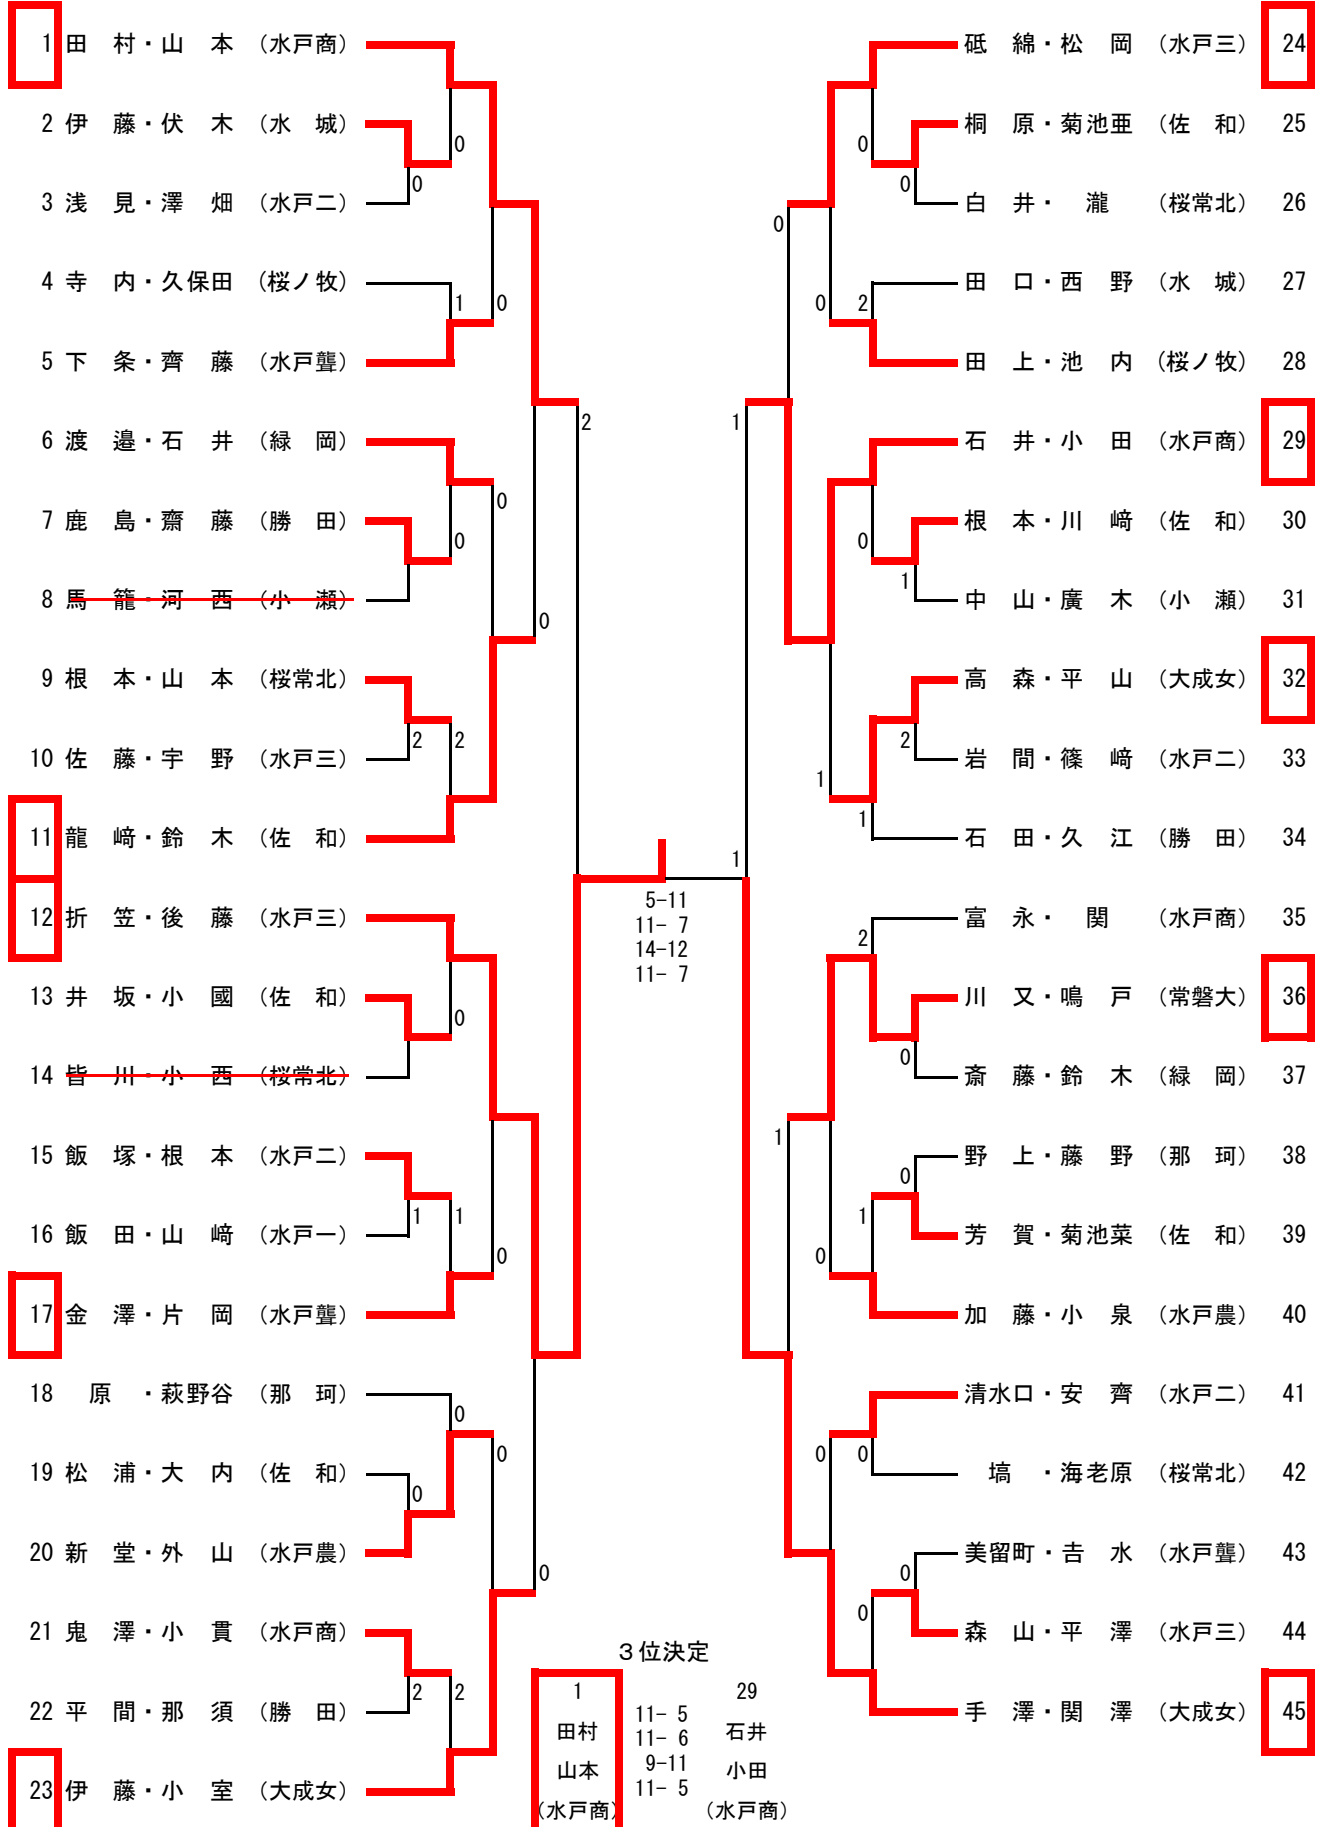

男子学校対抗 推薦 水戸工

3位決定戦

桜ノ牧 3 - 0 那珂

代表決定戦

水戸一 3 - 0 茨城  
水戸商 2 - 3 緑岡

5位決定戦

水戸一 3 - 0 緑岡

女子学校対抗 推薦 大成女, 水戸商

3位決定戦

水戸聾 3 - 1 水戸二

代表決定戦

小瀬 2 - 3 緑岡  
佐和 3 - 0 水城

5位決定戦

緑岡 3 - 1 佐和

男子順位

1	勝田工業高等学校
2	水戸農業高等学校
3	水戸桜ノ牧高等学校
4	那珂高等学校
5	水戸第一高等学校

女子順位

1	水戸第三高等学校
2	水戸桜ノ牧高等学校常北校
3	水戸聾学校
4	水戸第二高等学校
5	緑岡高等学校

男子ダブルス

女子ダブルス 推薦：小沼・宮嶋、田尻・鈴木碧（大成女）

男子シングルス(1) 推薦:松山(勝田工)

男子シングルス (2)

女子シングルス

推薦：小沼、鈴木碧、田尻、宮嶋（大成女），山本（水戸商）

代表決定戦  
男子ダブルス

女子ダブルス

代表決定戦  
男子シングルス

女子シングルス