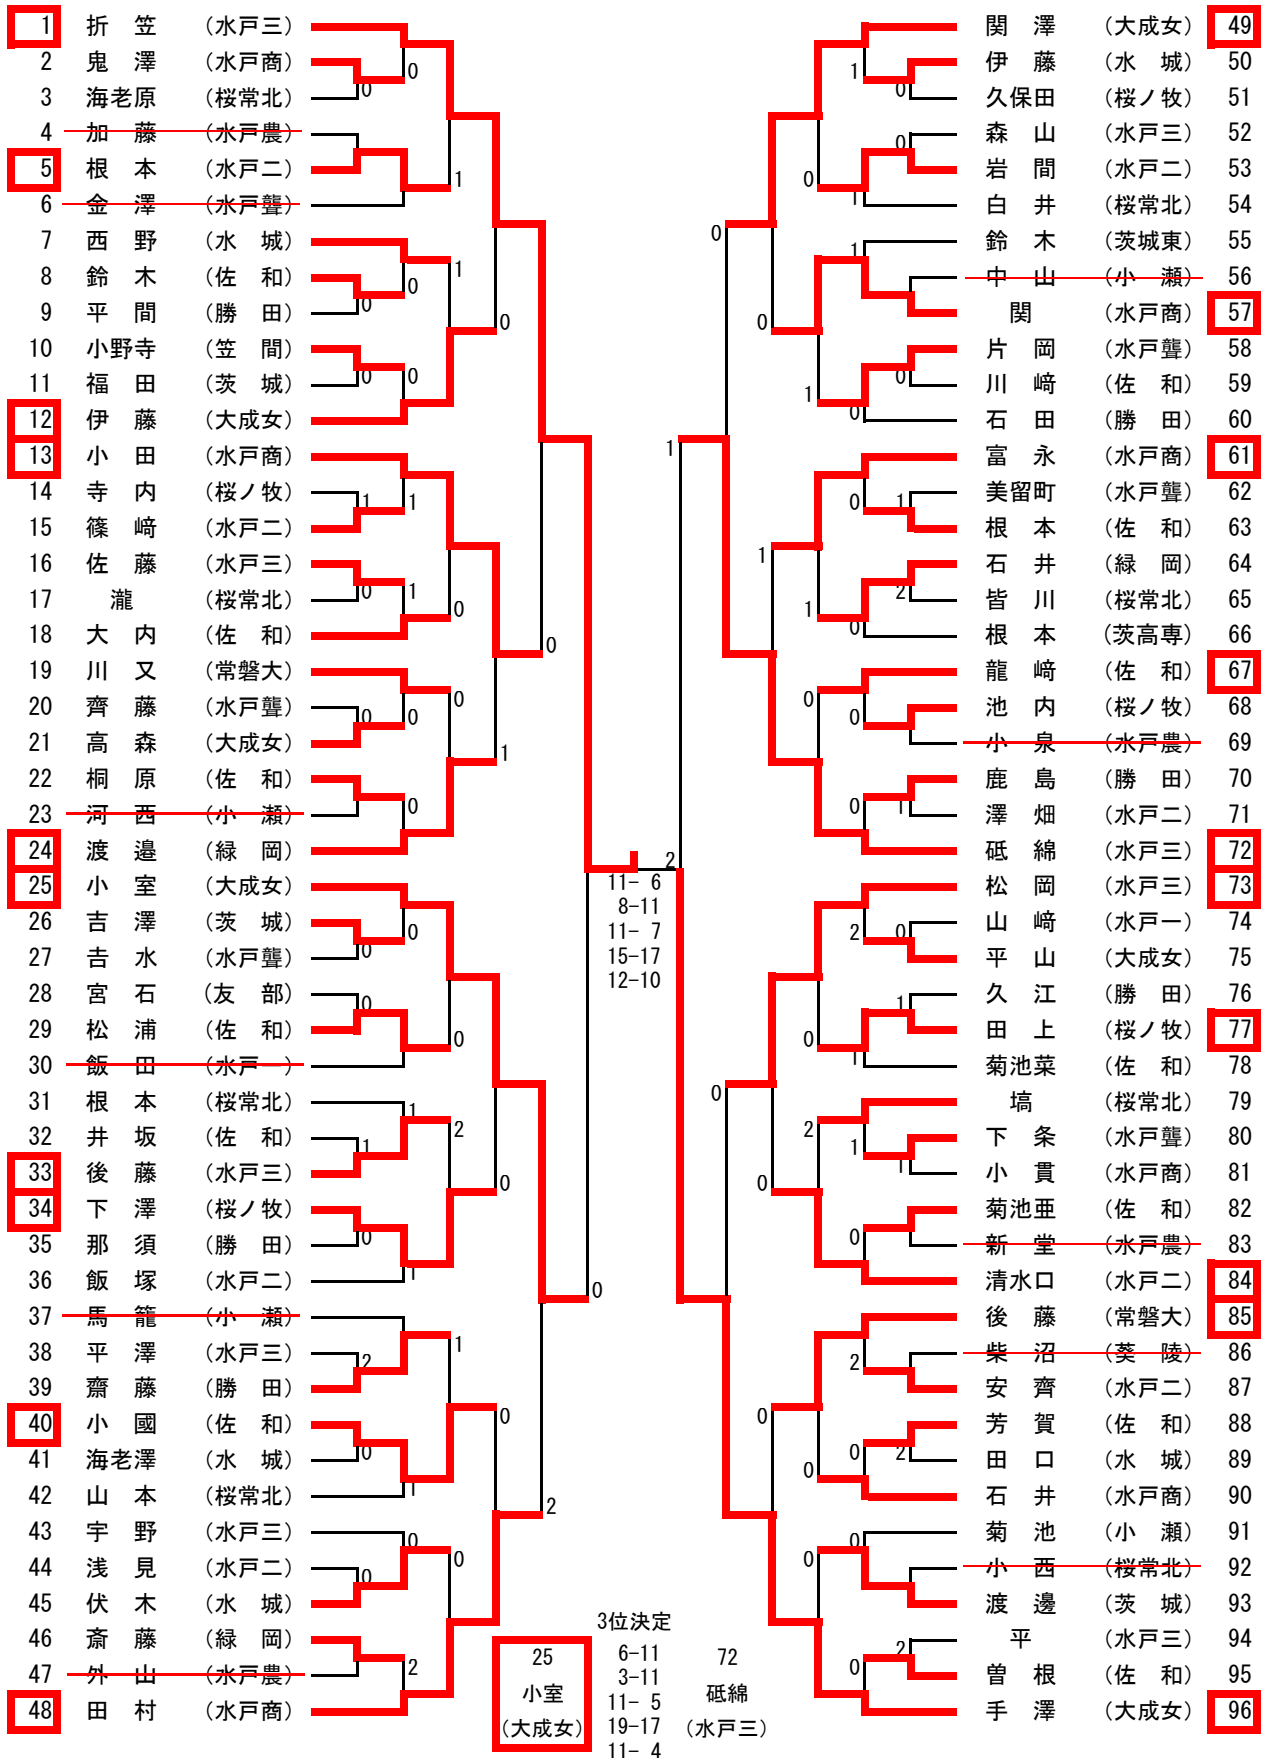

男子学校対抗 推薦 水戸工

3位決定戦

桜ノ牧 3 - 0 那珂

代表決定戦

水戸一 3 - 0 茨城  
水戸商 2 - 3 緑岡

5位決定戦

水戸一 3 - 0 緑岡

女子学校対抗 推薦 大成女, 水戸商

3位決定戦

水戸聾 3 - 1 水戸二

代表決定戦

小瀬 2 - 3 緑岡  
佐和 3 - 0 水城

5位決定戦

緑岡 3 - 1 佐和

男子順位

1	勝田工業高等学校
2	水戸農業高等学校
3	水戸桜ノ牧高等学校
4	那珂高等学校
5	水戸第一高等学校

女子順位

1	水戸第三高等学校
2	水戸桜ノ牧高等学校常北校
3	水戸聾学校
4	水戸第二高等学校
5	緑岡高等学校

男子ダブルス

女子ダブルス 推薦：小沼・宮嶋、田尻・鈴木碧（大成女）

男子シングルス(1) 推薦:松山(勝田工)

男子シングルス (2)

女子シングルス

推薦：小沼、鈴木碧、田尻、宮嶋（大成女），山本（水戸商）

代表決定戦  
男子ダブルス

女子ダブルス

代表決定戦  
男子シングルス

女子シングルス