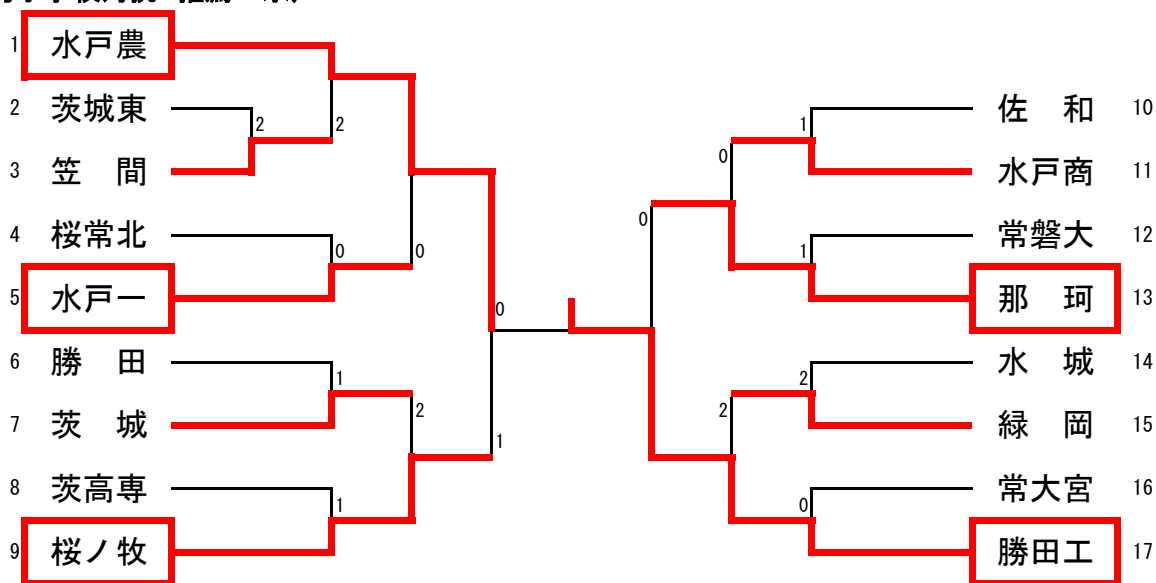

男子学校対抗 推薦 水戸工

3位決定戦

桜ノ牧 3 - 0 那珂

代表決定戦

水戸一 3 - 0 茨城  
水戸商 2 - 3 緑岡

5位決定戦

水戸一 3 - 0 緑岡

女子学校対抗 推薦 大成女, 水戸商

3位決定戦

水戸聾 3 - 1 水戸二

代表決定戦

小瀬 2 - 3 緑岡  
佐和 3 - 0 水城

5位決定戦

緑岡 3 - 1 佐和

男子順位

1	勝田工業高等学校
2	水戸農業高等学校
3	水戸桜ノ牧高等学校
4	那珂高等学校
5	水戸第一高等学校

代表決定戦  
男子ダブルス

女子ダブルス

代表決定戦  
男子シングルス

女子シングルス