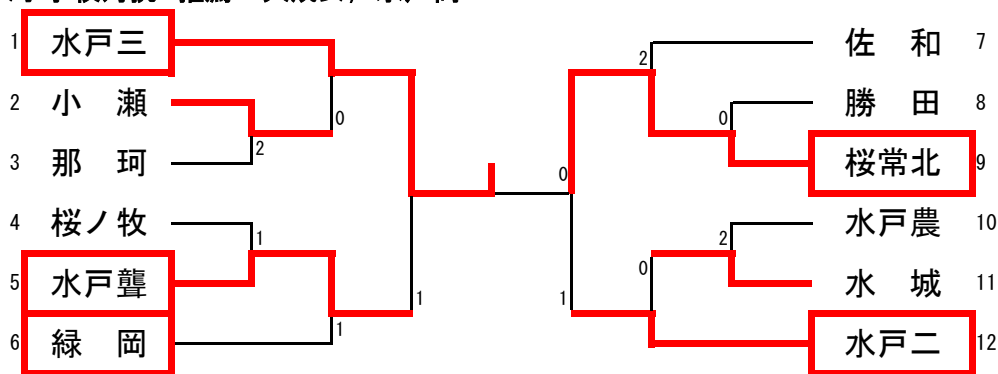

男子学校対抗 推薦 水戸工

3位決定戦

桜ノ牧 3 - 0 那珂

代表決定戦

水戸一 3 - 0 茨城  
水戸商 2 - 3 緑岡

5位決定戦

水戸一 3 - 0 緑岡

女子学校対抗 推薦 大成女, 水戸商

代表決定戦  
男子ダブルス

女子ダブルス

代表決定戦  
男子シングルス

女子シングルス