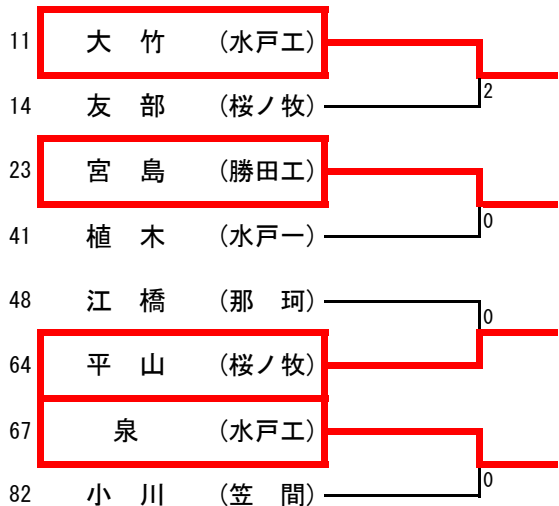

女子順位

1	水戸第三高等学校
2	水戸桜ノ牧高等学校常北校
3	水戸聾学校
4	水戸第二高等学校
5	緑岡高等学校

男子ダブルス

女子ダブルス 推薦：小沼・宮嶋、田尻・鈴木碧（大成女）

男子シングルス(1) 推薦:松山(勝田工)

男子シングルス (2)

女子シングルス

推薦：小沼、鈴木碧、田尻、宮嶋（大成女），山本（水戸商）

代表決定戦  
男子ダブルス

女子ダブルス

代表決定戦  
男子シングルス

女子シングルス