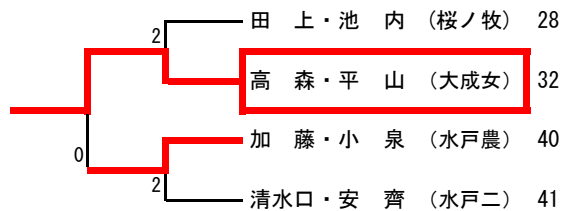

代表決定戦
男子ダブルス

女子ダブルス

代表決定戦
男子シングルス

女子シングルス