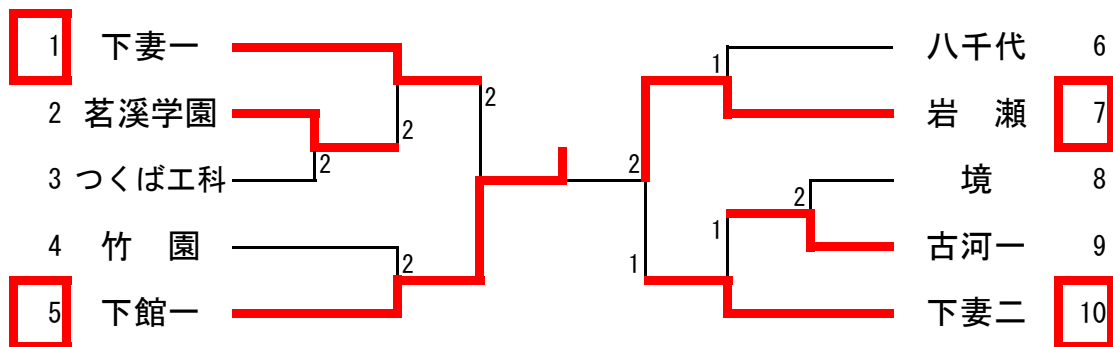

女子学校対抗

【決勝戦】 下館一 3-2 岩瀬
【3位決定戦】 下妻一 3-2 下妻二
【5位決定戦】 竹園 3-1 茗溪学園
八千代 3-2 古河一

【推薦】 下館二 水海道一