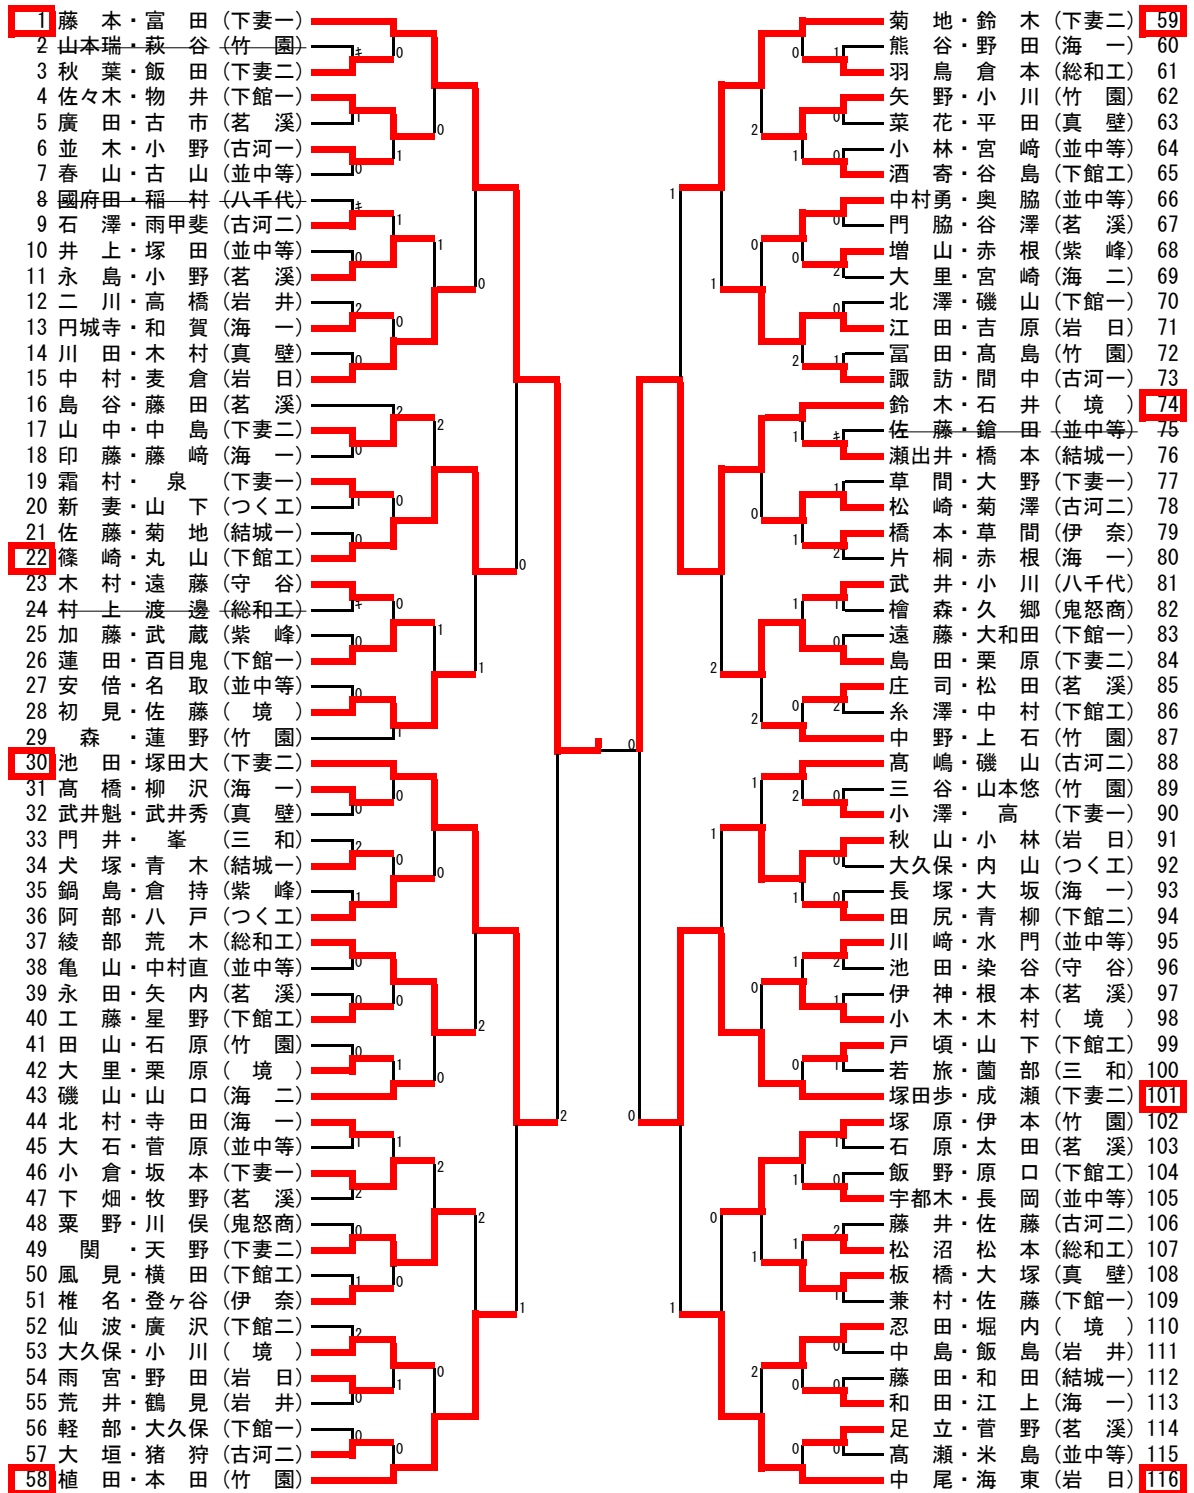

男子ダブルス

【決勝】

1 藤本 富田 (下妻一)	11-6 11-3 11-6	74 鈴木 石井 (境)
------------------------	----------------------	-----------------------

【敗者復活戦】

【推薦】 鍋島・小口 (岩日) 渡邊・瀧本 (岩日)

女子ダブルス

【決勝】

【敗者復活戦】

【推薦】 川松・古井神 (下館二)

男子シングルス (1)

【決勝】

128	12-10	95
富田 (下妻一)	10-12	中野 (竹園)
	13-11	
	8-11	
	11- 6	

【推薦】 鍋島(岩日) 小口(岩日) 渡邊(岩日) 瀧本(岩日)
藤本(下妻一)

男子学校対抗

【決勝戦】 竹園 3-2 下妻二
 【3位決定戦】 境 3-1 古河二
 【5位決定戦】 下館工業 3-0 総和工業
 並木中等 3-1 伊奈

【推薦】 岩瀬日大 下妻一

女子学校対抗

【決勝戦】 下館一 3-2 岩瀬
 【3位決定戦】 下妻一 3-2 下妻二
 【5位決定戦】 竹園 3-1 茗溪学園
 八千代 3-2 古河一

【推薦】 下館二 水海道一