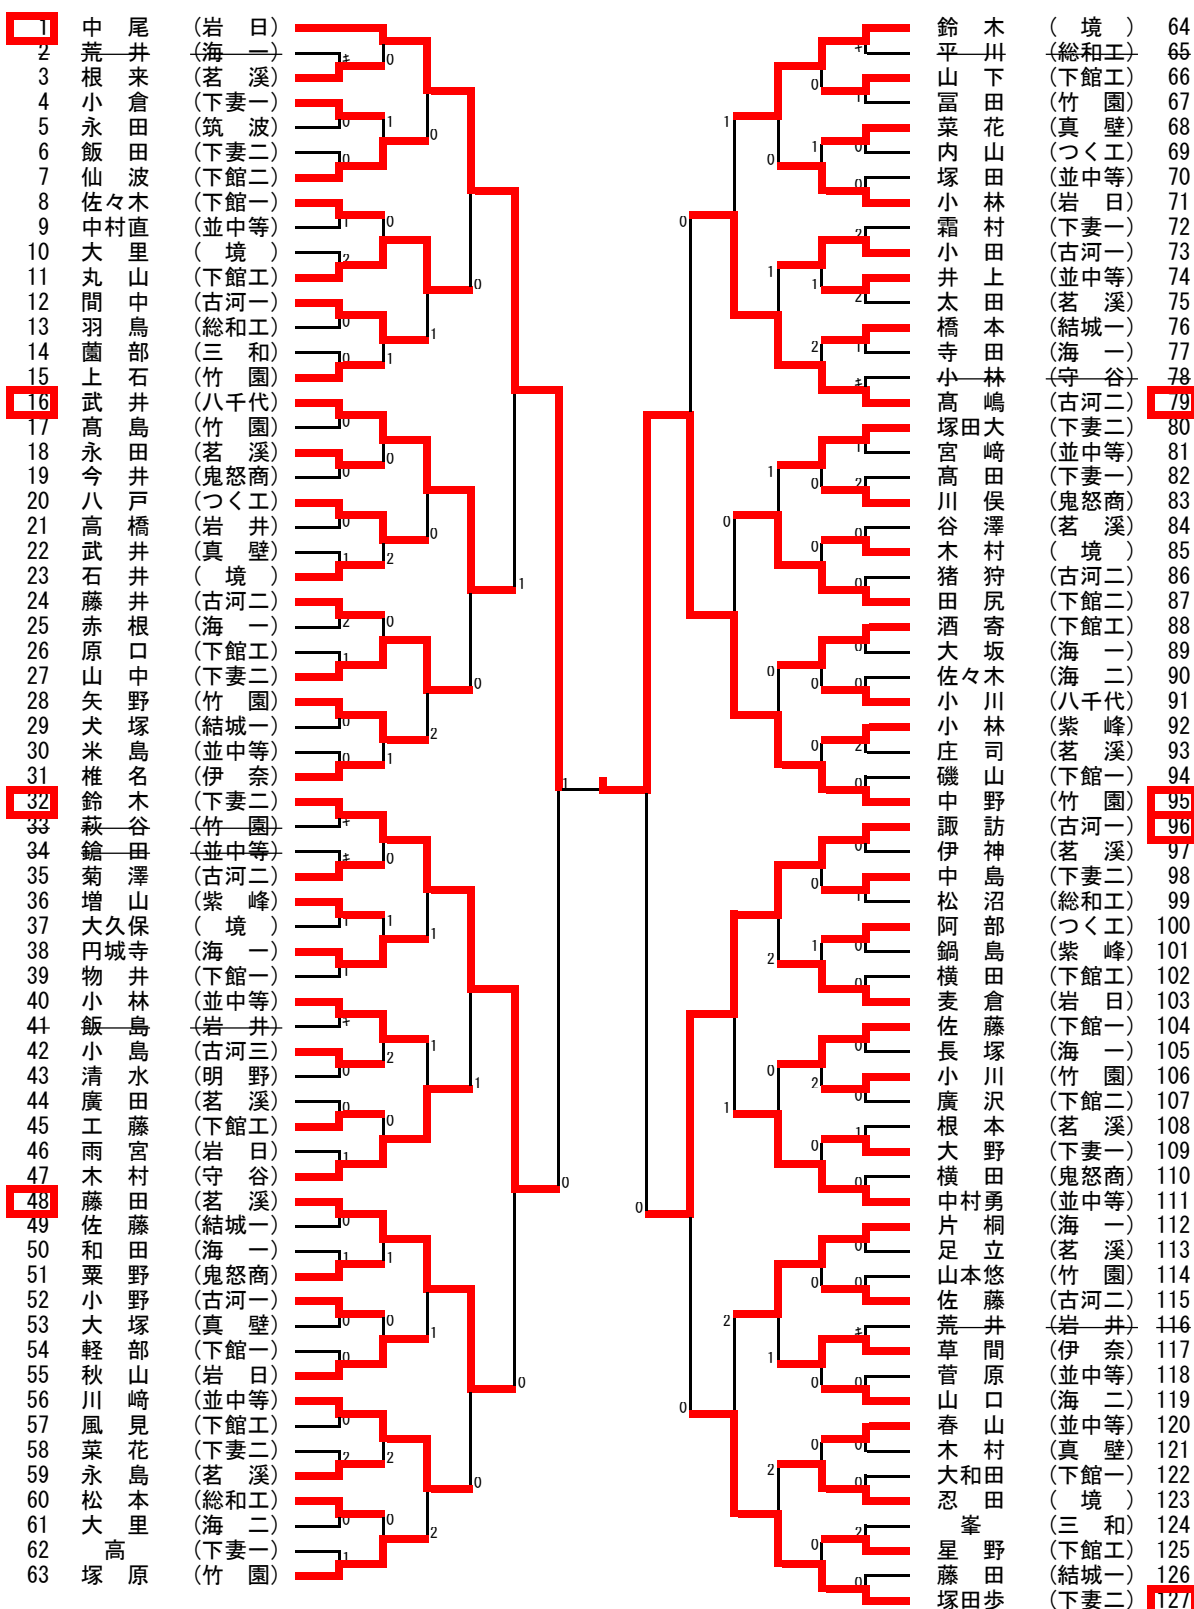

男子ダブルス

【決勝】

1 藤本 富田 (下妻一)	11-6 11-3 11-6	74 鈴木 石井 (境)
------------------------	----------------------	-----------------------

【敗者復活戦】

【推薦】 鍋島・小口 (岩日) 渡邊・瀧本 (岩日)

女子ダブルス

【決勝】

【敗者復活戦】

【推薦】 川松・古井神 (下館二)

男子シングルス (1)

【決勝】

128	12-10	95
富田 (下妻一)	10-12	中野 (竹園)
	13-11	
	8-11	
	11- 6	

【推薦】 鍋島(岩日) 小口(岩日) 渡邊(岩日) 瀧本(岩日)
藤本(下妻一)

男子学校対抗

【決勝戦】 竹園 3-2 下妻二
 【3位決定戦】 境 3-1 古河二
 【5位決定戦】 下館工業 3-0 総和工業
 並木中等 3-1 伊奈

【推薦】 岩瀬日大 下妻一

女子学校対抗

【決勝戦】 下館一 3-2 岩瀬
 【3位決定戦】 下妻一 3-2 下妻二
 【5位決定戦】 竹園 3-1 茗溪学園
 八千代 3-2 古河一

【推薦】 下館二 水海道一