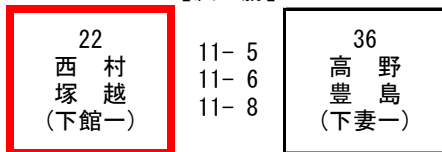

男子ダブルス

【決勝】

1 藤本 富田 (下妻一)	11-6 11-3 11-6	74 鈴木 石井 (境)
------------------------	----------------------	-----------------------

【敗者復活戦】

【推薦】 鍋島・小口 (岩日) 渡邊・瀧本 (岩日)

女子ダブルス

【決勝】

【敗者復活戦】