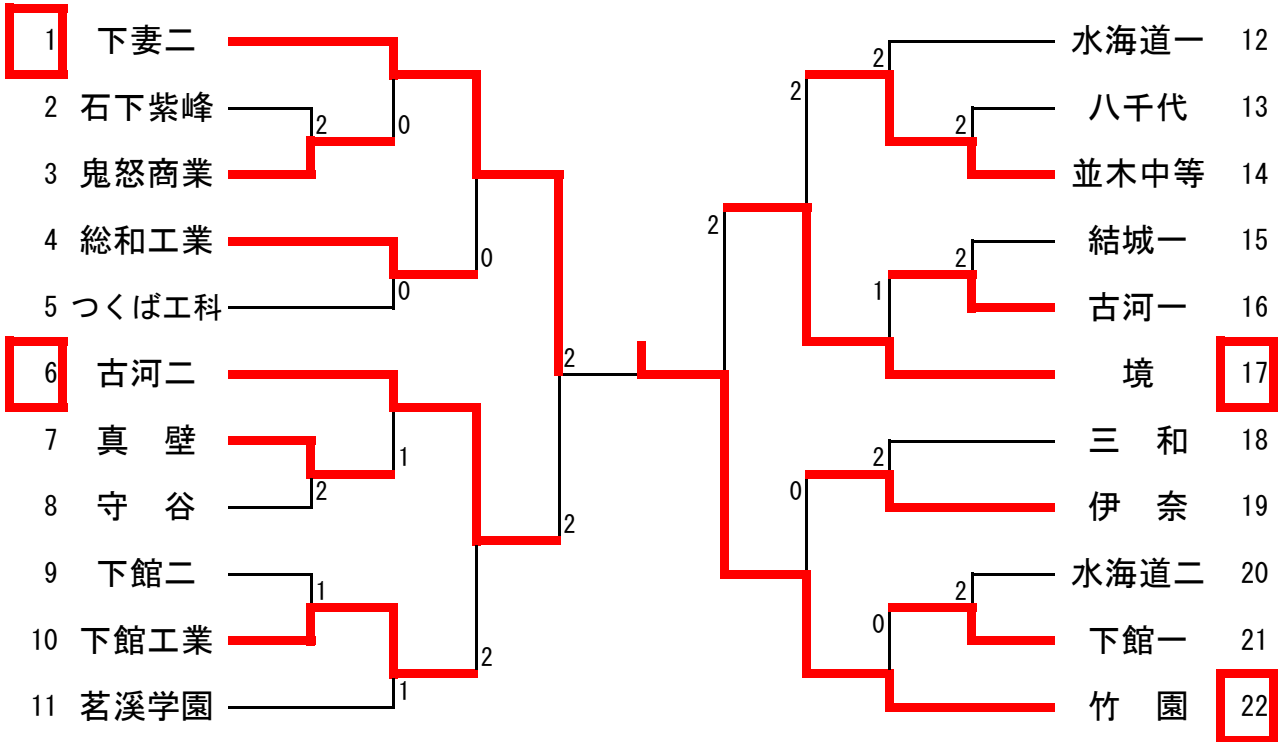

男子ダブルス

【決勝】

1 藤本 富田 (下妻一)	11-6 11-3 11-6	74 鈴木 石井 (境)
------------------------	----------------------	-----------------------

【敗者復活戦】

【推薦】 鍋島・小口 (岩日) 渡邊・瀧本 (岩日)

女子ダブルス

【決勝】

【敗者復活戦】

【推薦】 川松・古井神 (下館二)

男子シングルス (1)

【決勝】

128	12-10	95
富田 (下妻一)	10-12	中野 (竹園)
	13-11	
	8-11	
	11- 6	

【推薦】 鍋島(岩日) 小口(岩日) 渡邊(岩日) 瀧本(岩日)
藤本(下妻一)

男子学校対抗

【決勝戦】 竹園 3-2 下妻二
 【3位決定戦】 境 3-1 古河二
 【5位決定戦】 下館工業 3-0 総和工業
 並木中等 3-1 伊奈