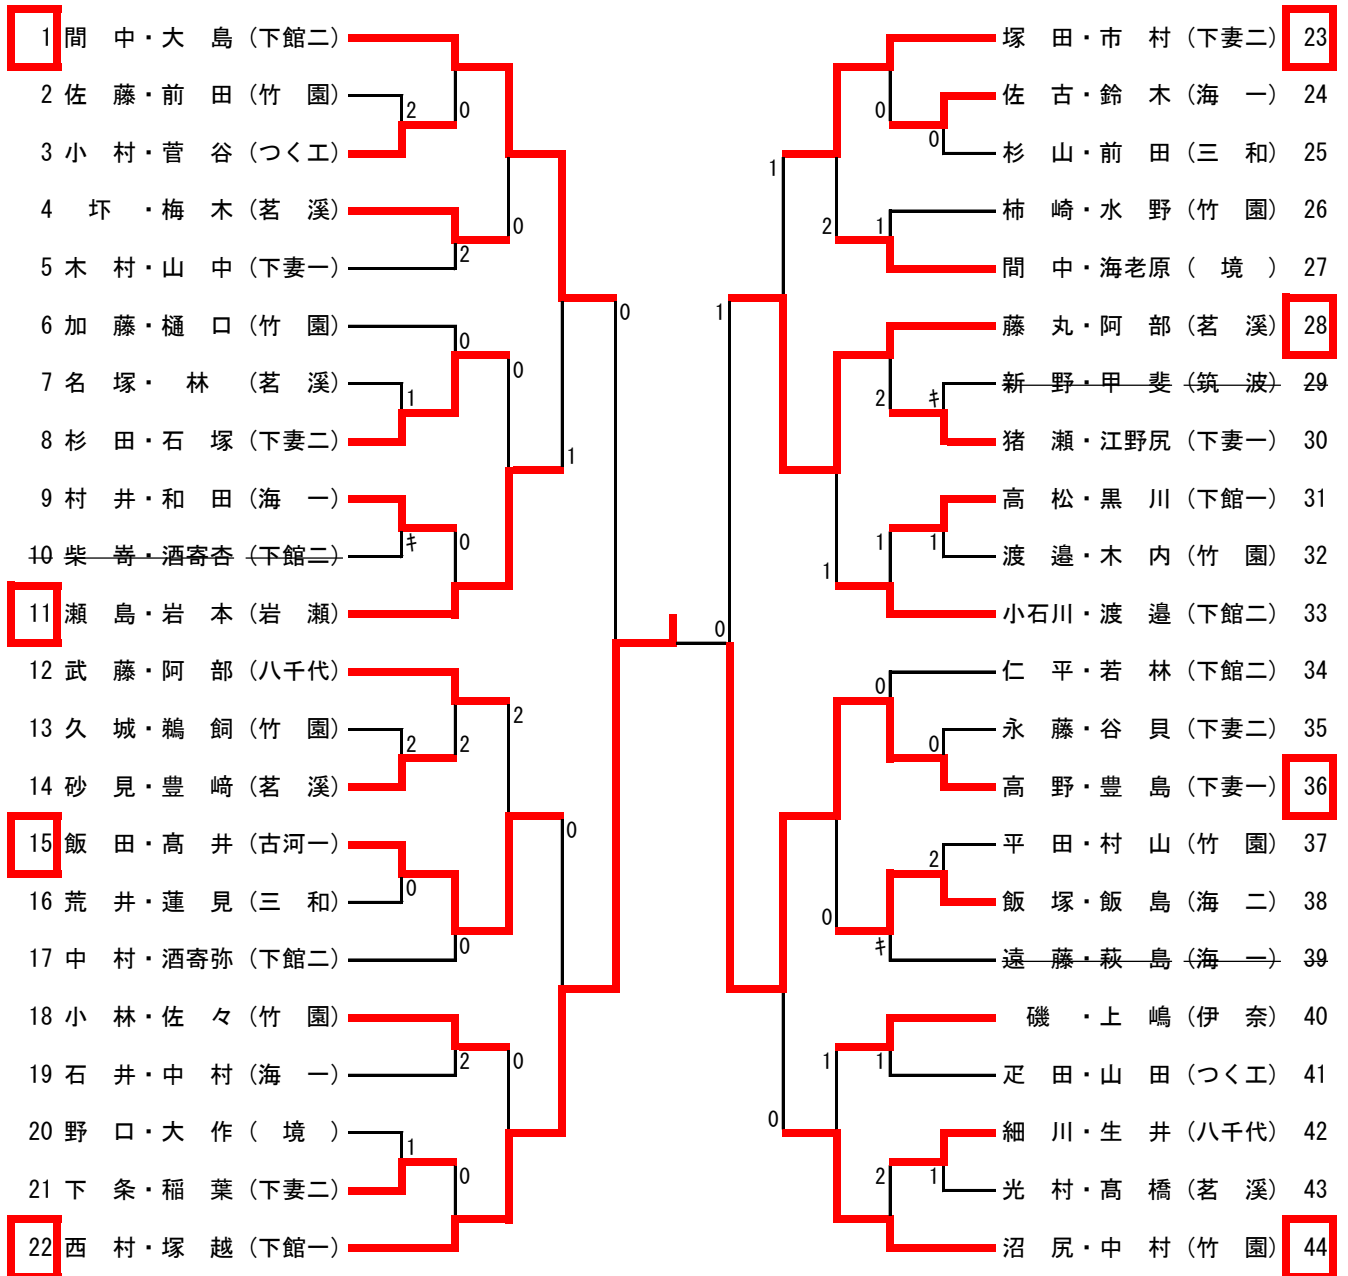

男子ダブルス

【決勝】

1 藤本 富田 (下妻一)	11-6 11-3 11-6	74 鈴木 石井 (境)
------------------------	----------------------	-----------------------

【敗者復活戦】

【推薦】 鍋島・小口 (岩日) 渡邊・瀧本 (岩日)

女子ダブルス

【決勝】

【敗者復活戦】

【推薦】 川松・古井神 (下館二)

男子シングルス (1)

【決勝】

128	12-10	95
富田 (下妻一)	10-12	中野 (竹園)
	13-11	
	8-11	
	11- 6	

【推薦】 鍋島(岩日) 小口(岩日) 渡邊(岩日) 瀧本(岩日)
藤本(下妻一)

男子学校対抗

【決勝戦】 竹園 3-2 下妻二
 【3位決定戦】 境 3-1 古河二
 【5位決定戦】 下館工業 3-0 総和工業
 並木中等 3-1 伊奈

【推薦】 岩瀬日大 下妻一

女子学校対抗

【決勝戦】 下館一 3-2 岩瀬
 【3位決定戦】 下妻一 3-2 下妻二
 【5位決定戦】 竹園 3-1 茗溪学園
 八千代 3-2 古河一

【推薦】 下館二 水海道一