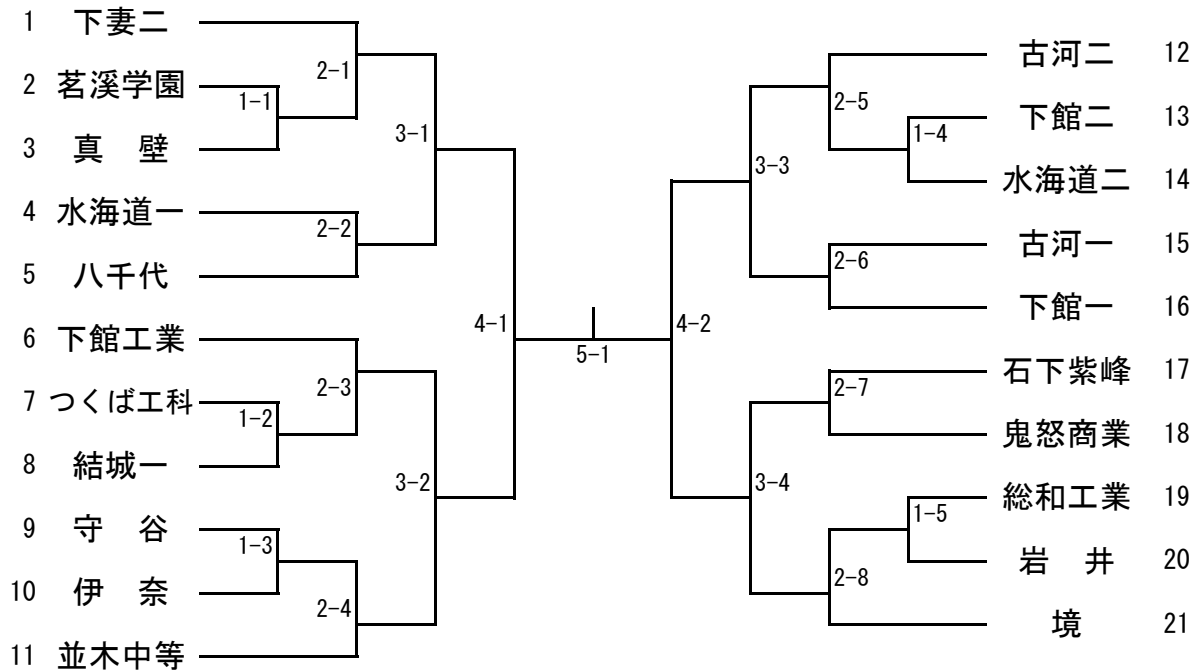

男子ダブルス (1)

【推薦】 鍋島・小口 (岩日) 渡邊・瀧本 (岩日)

男子ダブルス (2)

女子ダブルス

【推薦】 間中・大島 (下館二)

男子シングルス (1)

【推薦】 小口(岩日) 瀧本(岩日) 鍋島(岩日) 中尾(岩日)
 渡邊(岩日) 中野(竹園) 藤本(下妻一)

男子シングルス (2)

男子シングルス (3)

男子シングルス (4)

女子シングルス (1)

【推薦】 間中(下館二) 古井神(下館二) 瀬島(岩瀬)

女子シングルス (2)

男子学校対抗

【決勝戦】 —
 【3位決定戦】 —
 【5位決定戦】 —

【推薦】 岩瀬日大 下妻一 竹園