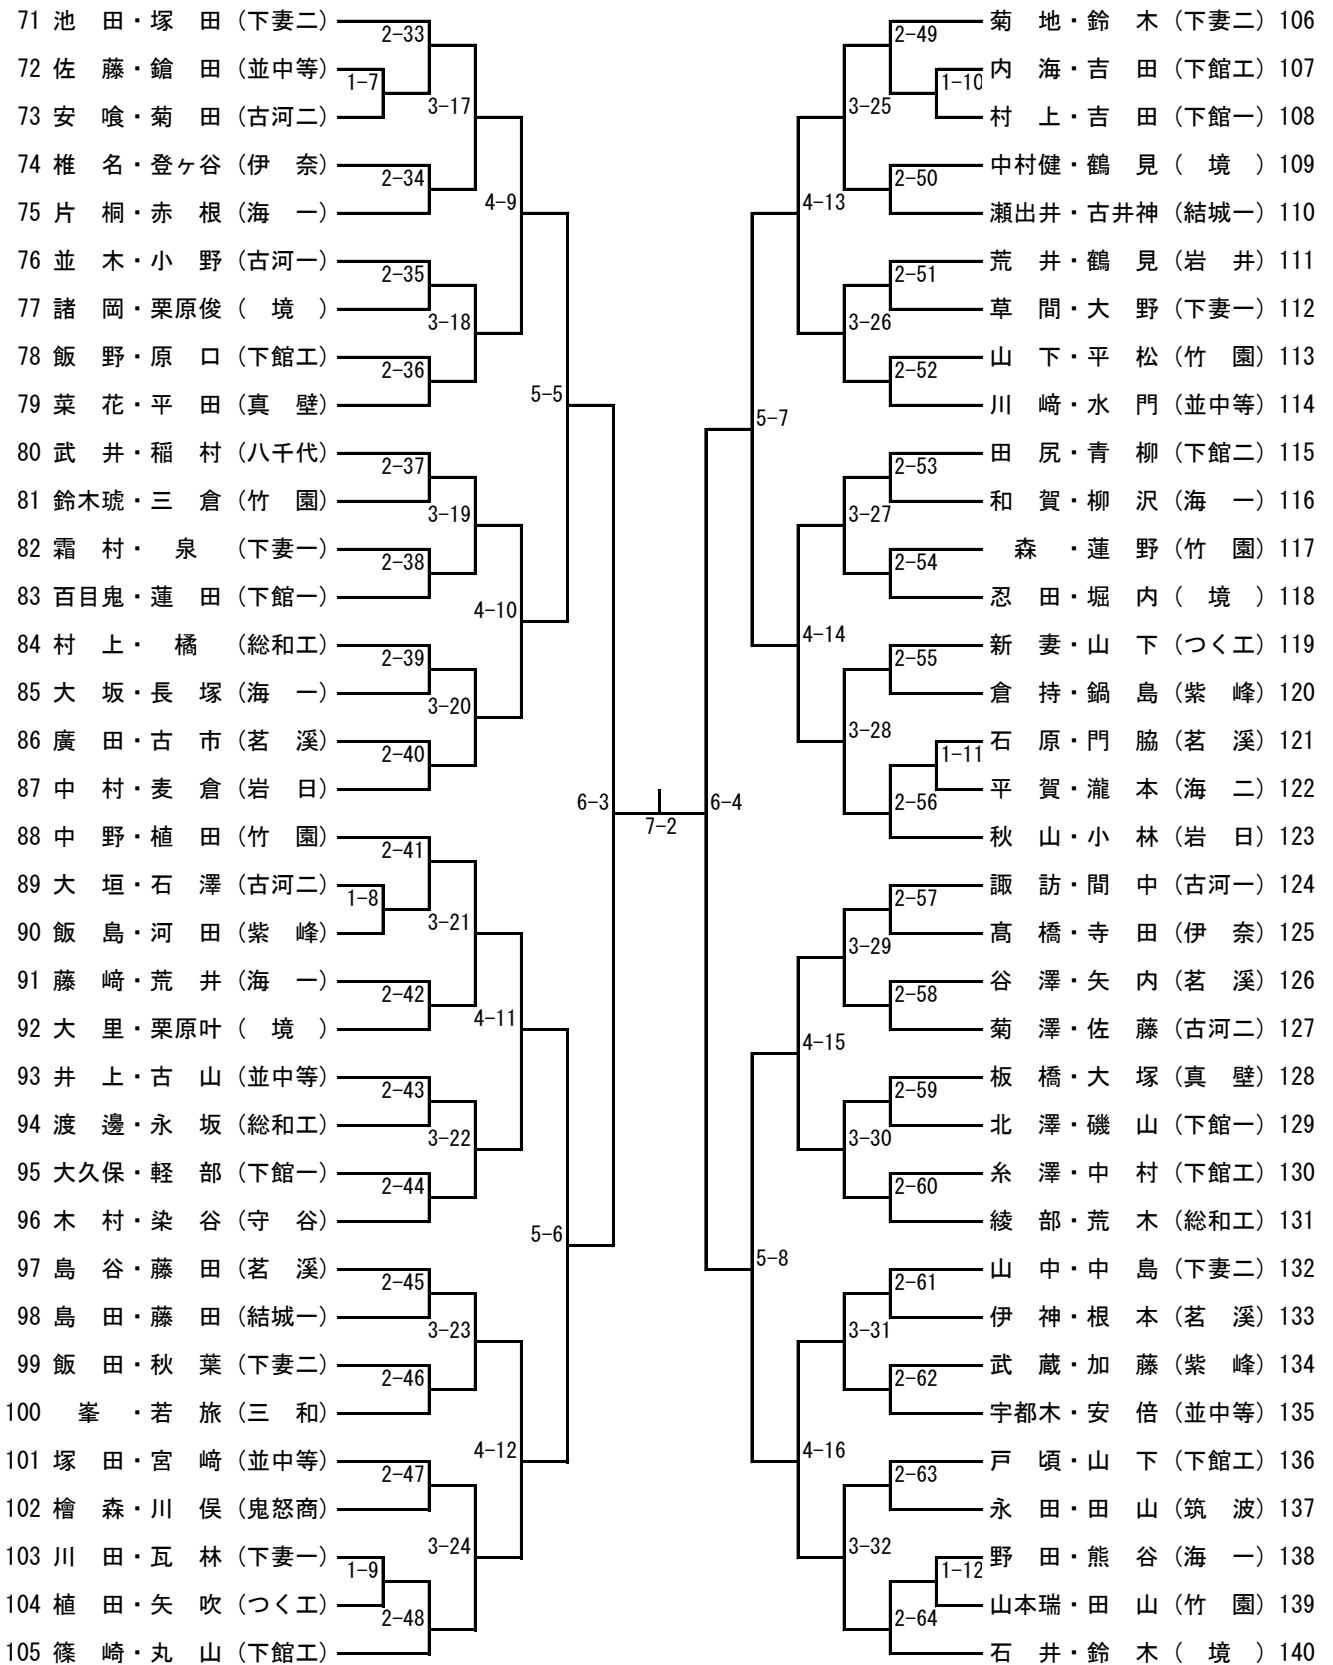

男子ダブルス (1)

【推薦】 鍋島・小口 (岩日) 渡邊・瀧本 (岩日)

男子ダブルス (2)

女子ダブルス

【推薦】 間中・大島 (下館二)

男子シングルス (1)

【推薦】 小口(岩日) 瀧本(岩日) 鍋島(岩日) 中尾(岩日)
 渡邊(岩日) 中野(竹園) 藤本(下妻一)

男子シングルス (2)

男子シングルス (3)

男子シングルス (4)

女子シングルス (1)

【推薦】 間中(下館二) 古井神(下館二) 瀬島(岩瀬)

女子シングルス (2)

男子学校対抗

【決勝戦】 —
 【3位決定戦】 —
 【5位決定戦】 —

【推薦】 岩瀬日大 下妻一 竹園

女子学校対抗

【決勝戦】 —
 【3位決定戦】 —
 【5位決定戦】 —

【推薦】 下館二 下館一