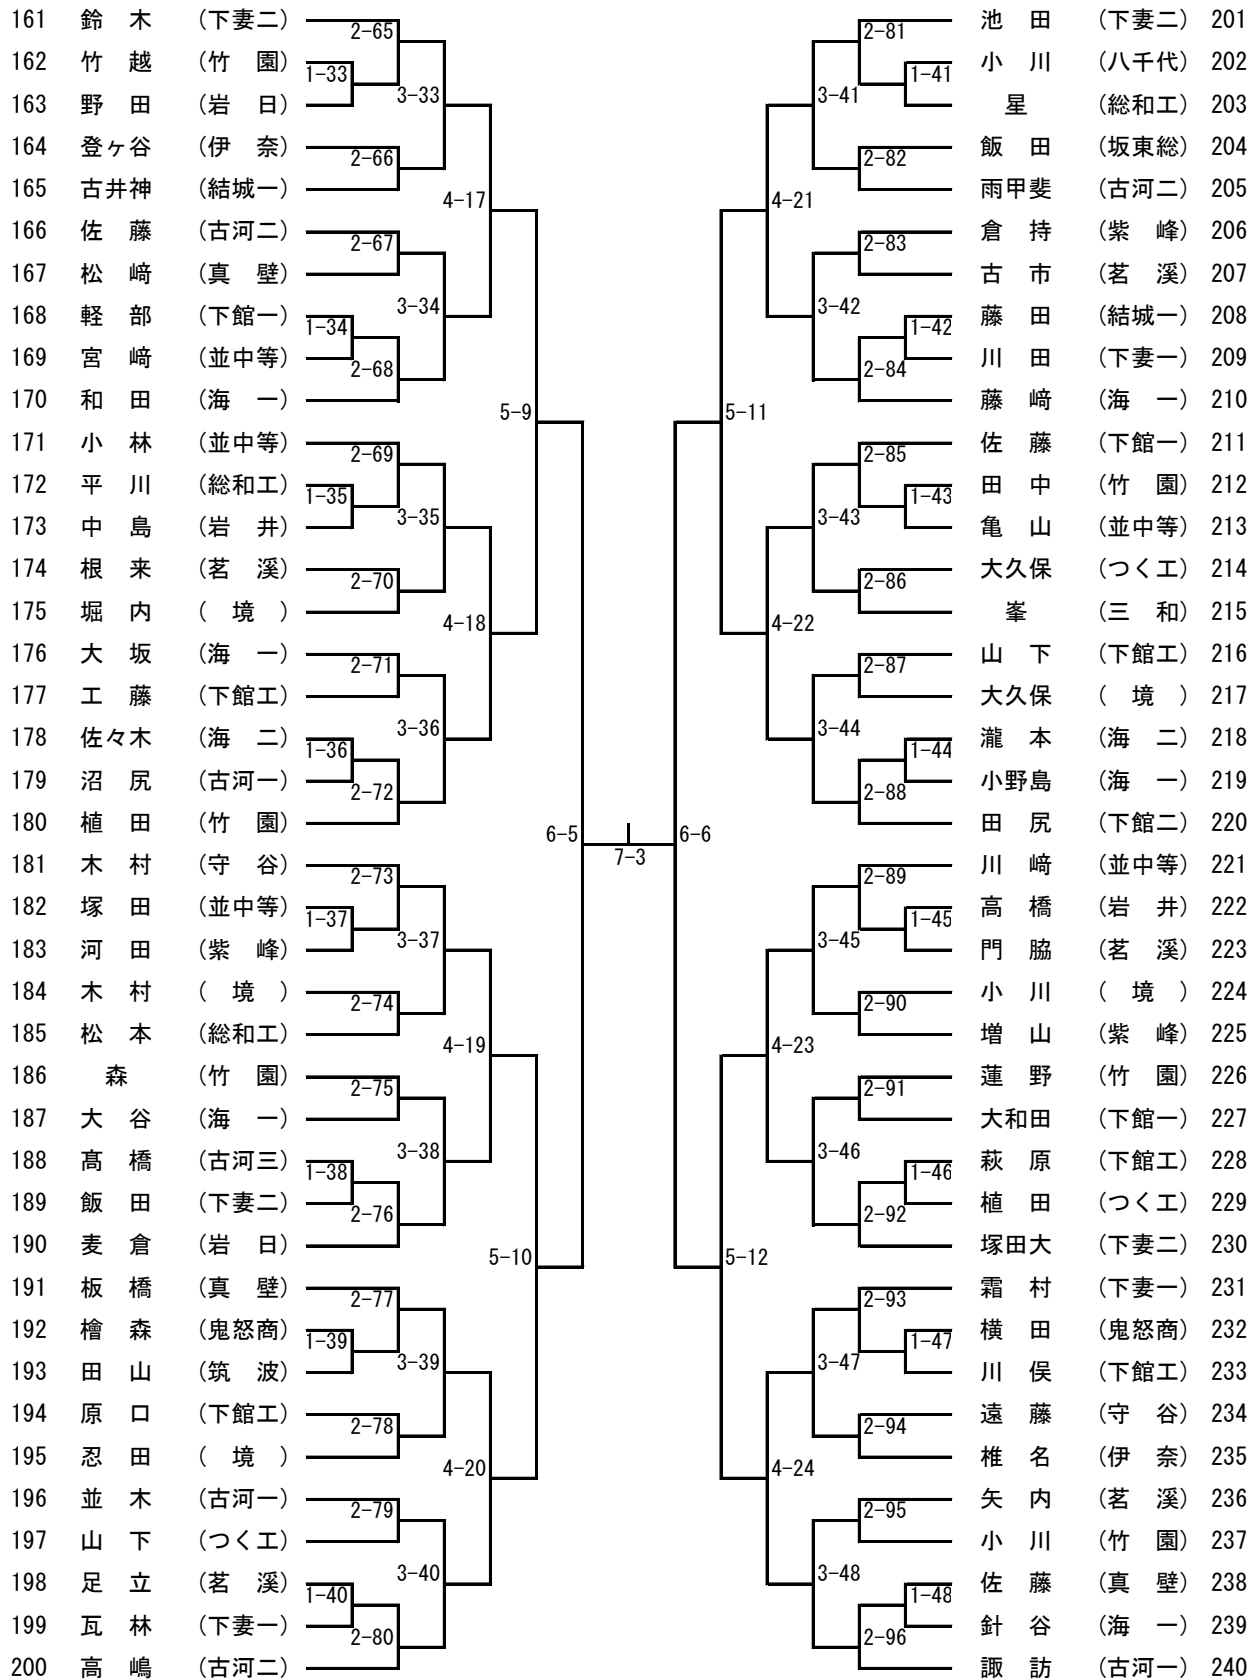

男子ダブルス (1)

【推薦】 鍋島・小口 (岩日) 渡邊・瀧本 (岩日)

男子ダブルス (2)

女子ダブルス

【推薦】 間中・大島 (下館二)

男子シングルス (1)

【推薦】 小口(岩日) 瀧本(岩日) 鍋島(岩日) 中尾(岩日)
 渡邊(岩日) 中野(竹園) 藤本(下妻一)

男子シングルス (2)

男子シングルス (3)

男子シングルス (4)

女子シングルス (1)

【推薦】 間中(下館二) 古井神(下館二) 瀬島(岩瀬)

女子シングルス (2)

男子学校対抗

【決勝戦】 —
 【3位決定戦】 —
 【5位決定戦】 —

【推薦】 岩瀬日大 下妻一 竹園

女子学校対抗

【決勝戦】 —
 【3位決定戦】 —
 【5位決定戦】 —

【推薦】 下館二 下館一