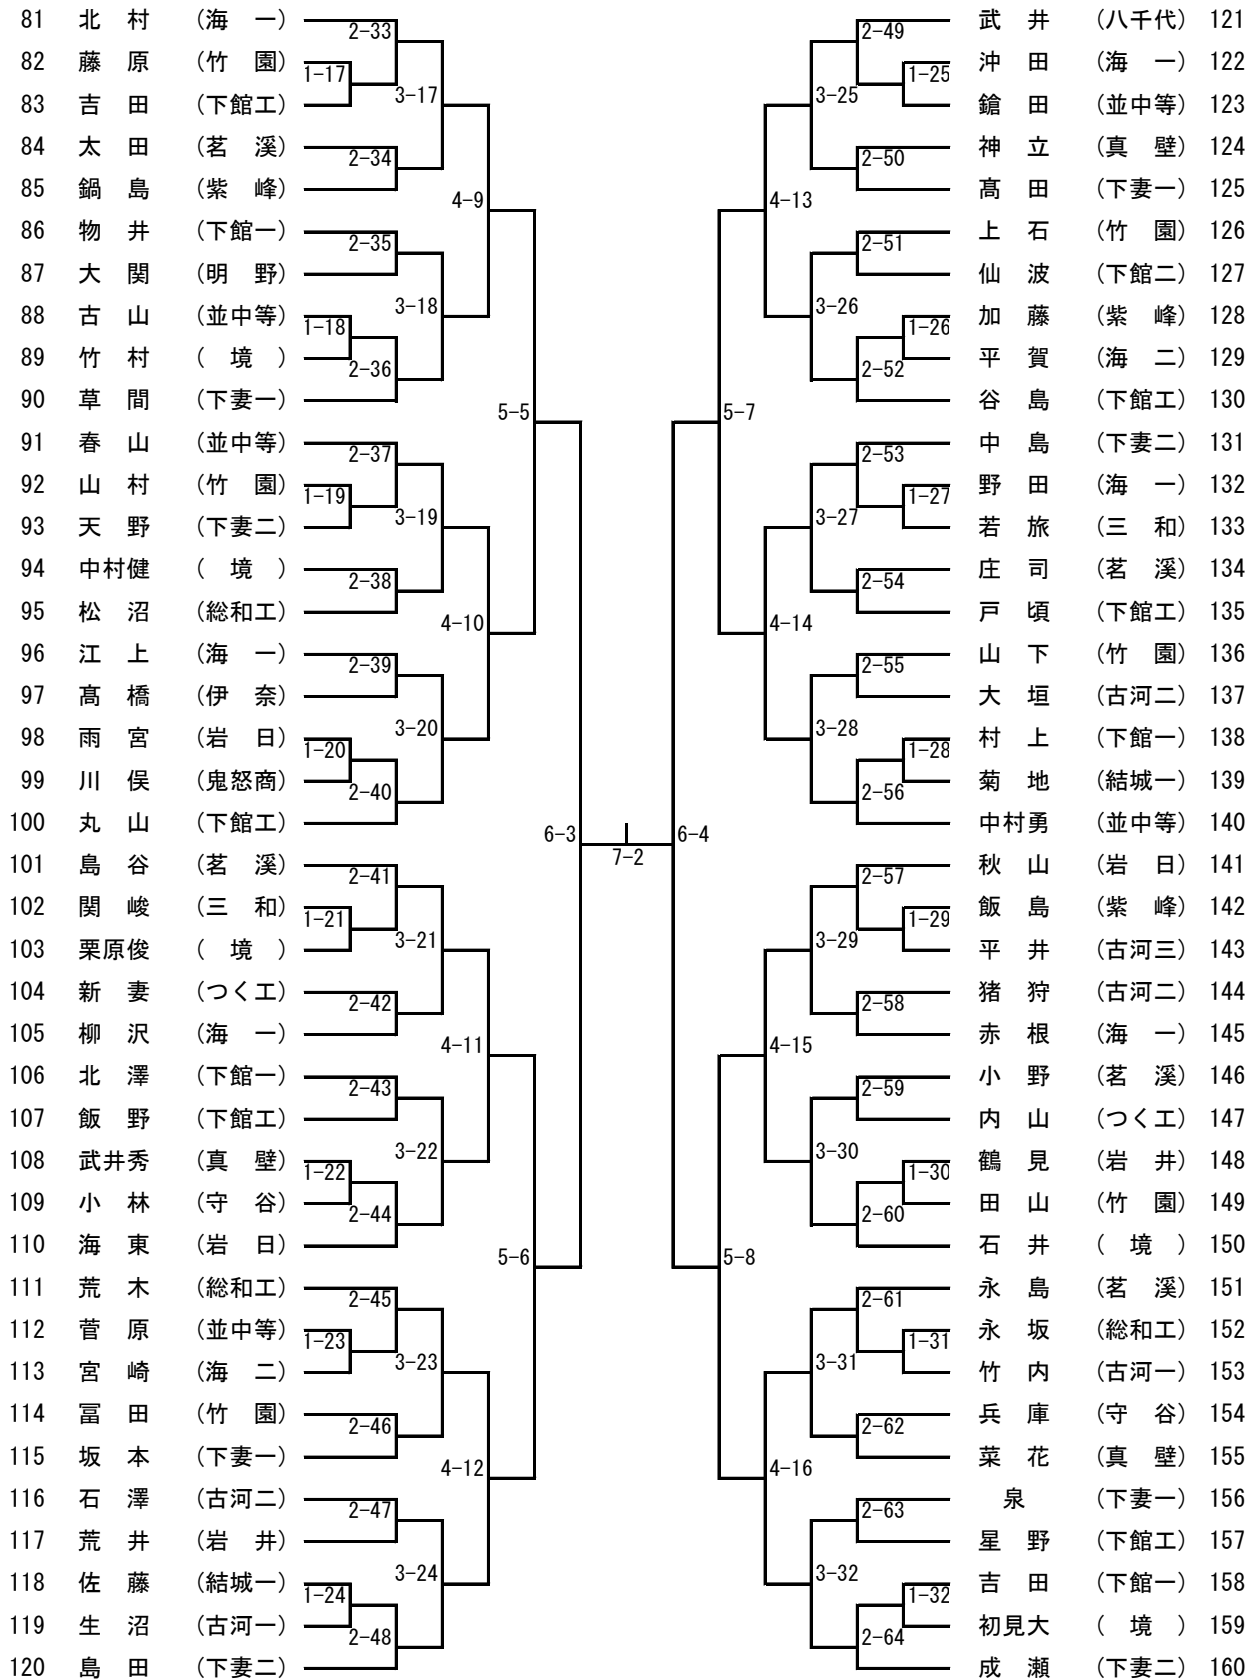

男子ダブルス (1)

【推薦】 鍋島・小口 (岩日) 渡邊・瀧本 (岩日)

男子ダブルス (2)

女子ダブルス

【推薦】 間中・大島 (下館二)

男子シングルス (1)

【推薦】 小口(岩日) 瀧本(岩日) 鍋島(岩日) 中尾(岩日)
 渡邊(岩日) 中野(竹園) 藤本(下妻一)

男子シングルス (2)

男子シングルス (3)

男子シングルス (4)

女子シングルス (1)

【推薦】 間中(下館二) 古井神(下館二) 瀬島(岩瀬)

女子シングルス (2)

男子学校対抗

【決勝戦】 —
 【3位決定戦】 —
 【5位決定戦】 —

【推薦】 岩瀬日大 下妻一 竹園

女子学校対抗

【決勝戦】 —
 【3位決定戦】 —
 【5位決定戦】 —

【推薦】 下館二 下館一