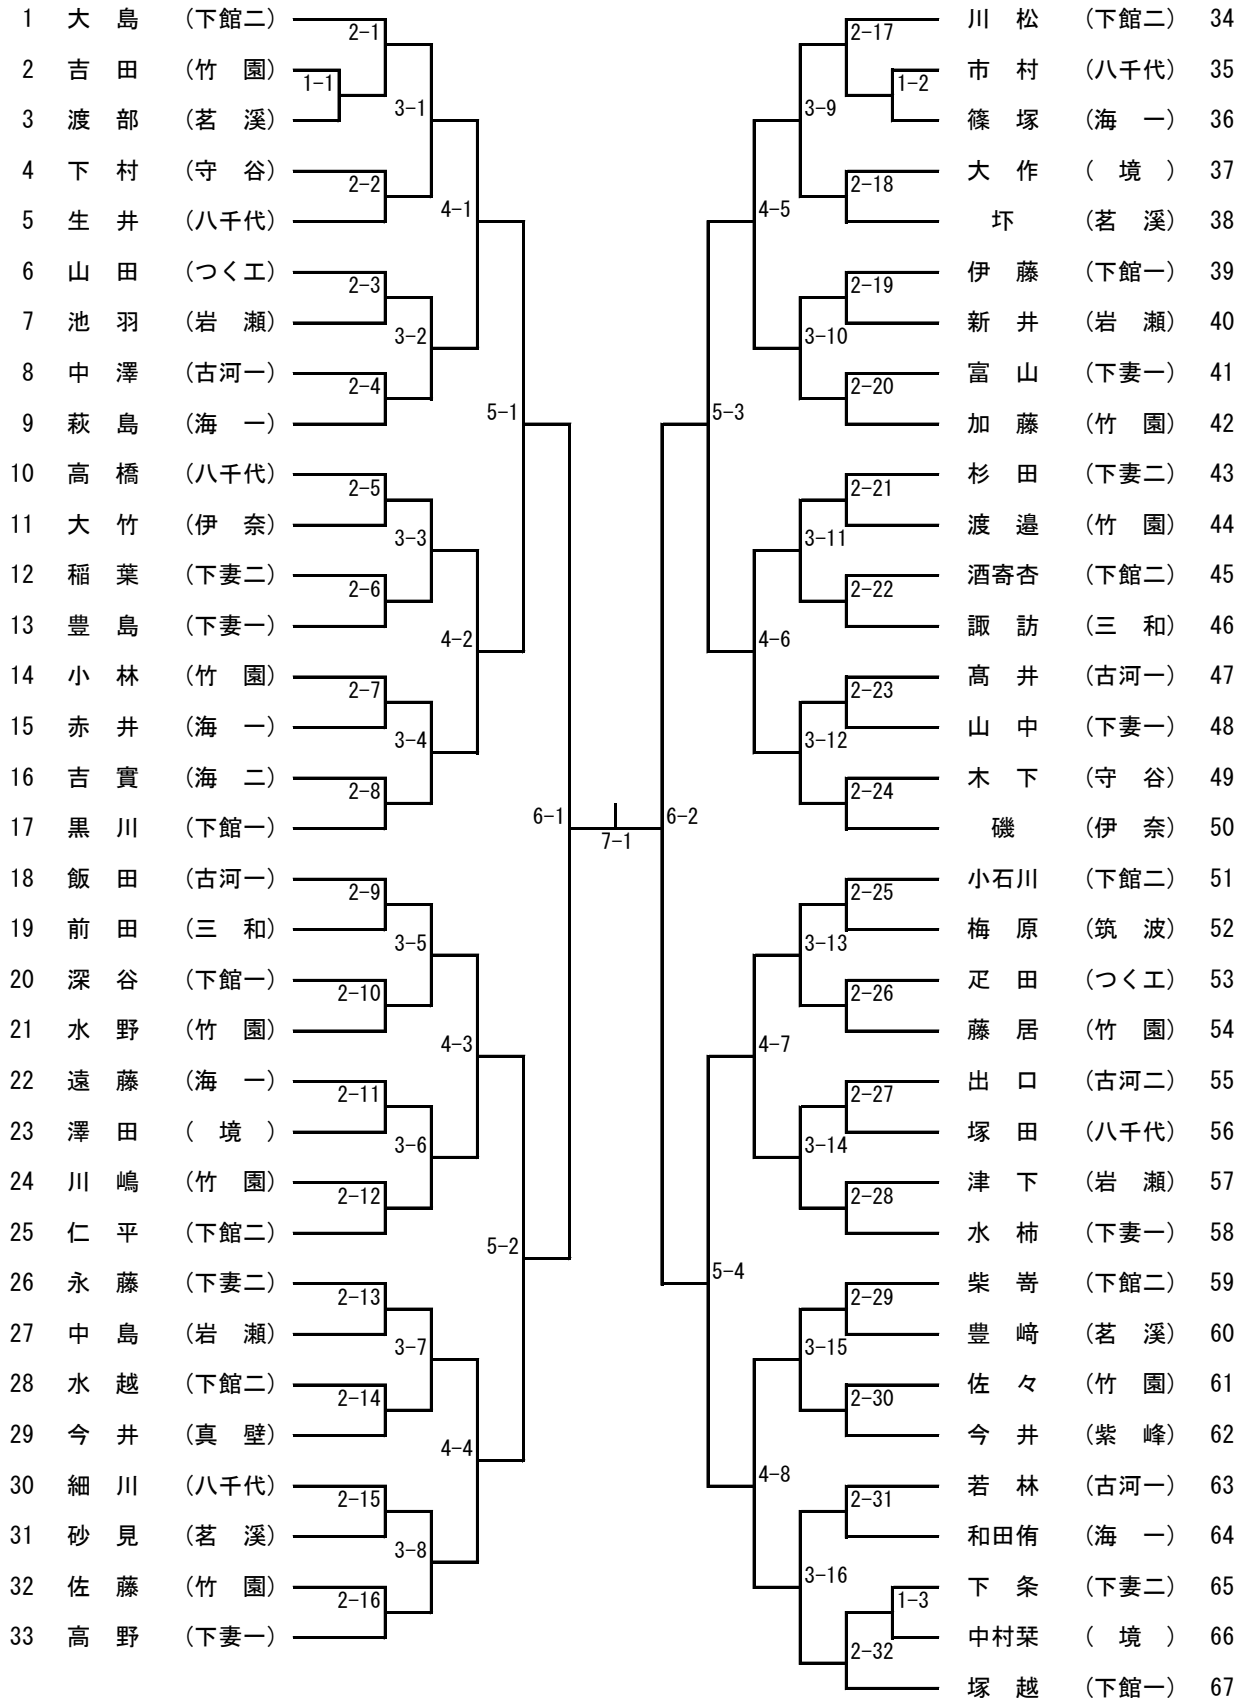

男子ダブルス (1)

【推薦】 鍋島・小口 (岩日) 渡邊・瀧本 (岩日)

男子ダブルス (2)

女子ダブルス

【推薦】 間中・大島 (下館二)

男子シングルス (1)

【推薦】 小口(岩日) 瀧本(岩日) 鍋島(岩日) 中尾(岩日)
 渡邊(岩日) 中野(竹園) 藤本(下妻一)

男子シングルス (2)

男子シングルス (3)

男子シングルス (4)

女子シングルス (1)

【推薦】 間中(下館二) 古井神(下館二) 瀬島(岩瀬)

女子シングルス (2)

男子学校対抗

【決勝戦】 —
 【3位決定戦】 —
 【5位決定戦】 —

【推薦】 岩瀬日大 下妻一 竹園

女子学校対抗

【決勝戦】 —
 【3位決定戦】 —
 【5位決定戦】 —

【推薦】 下館二 下館一