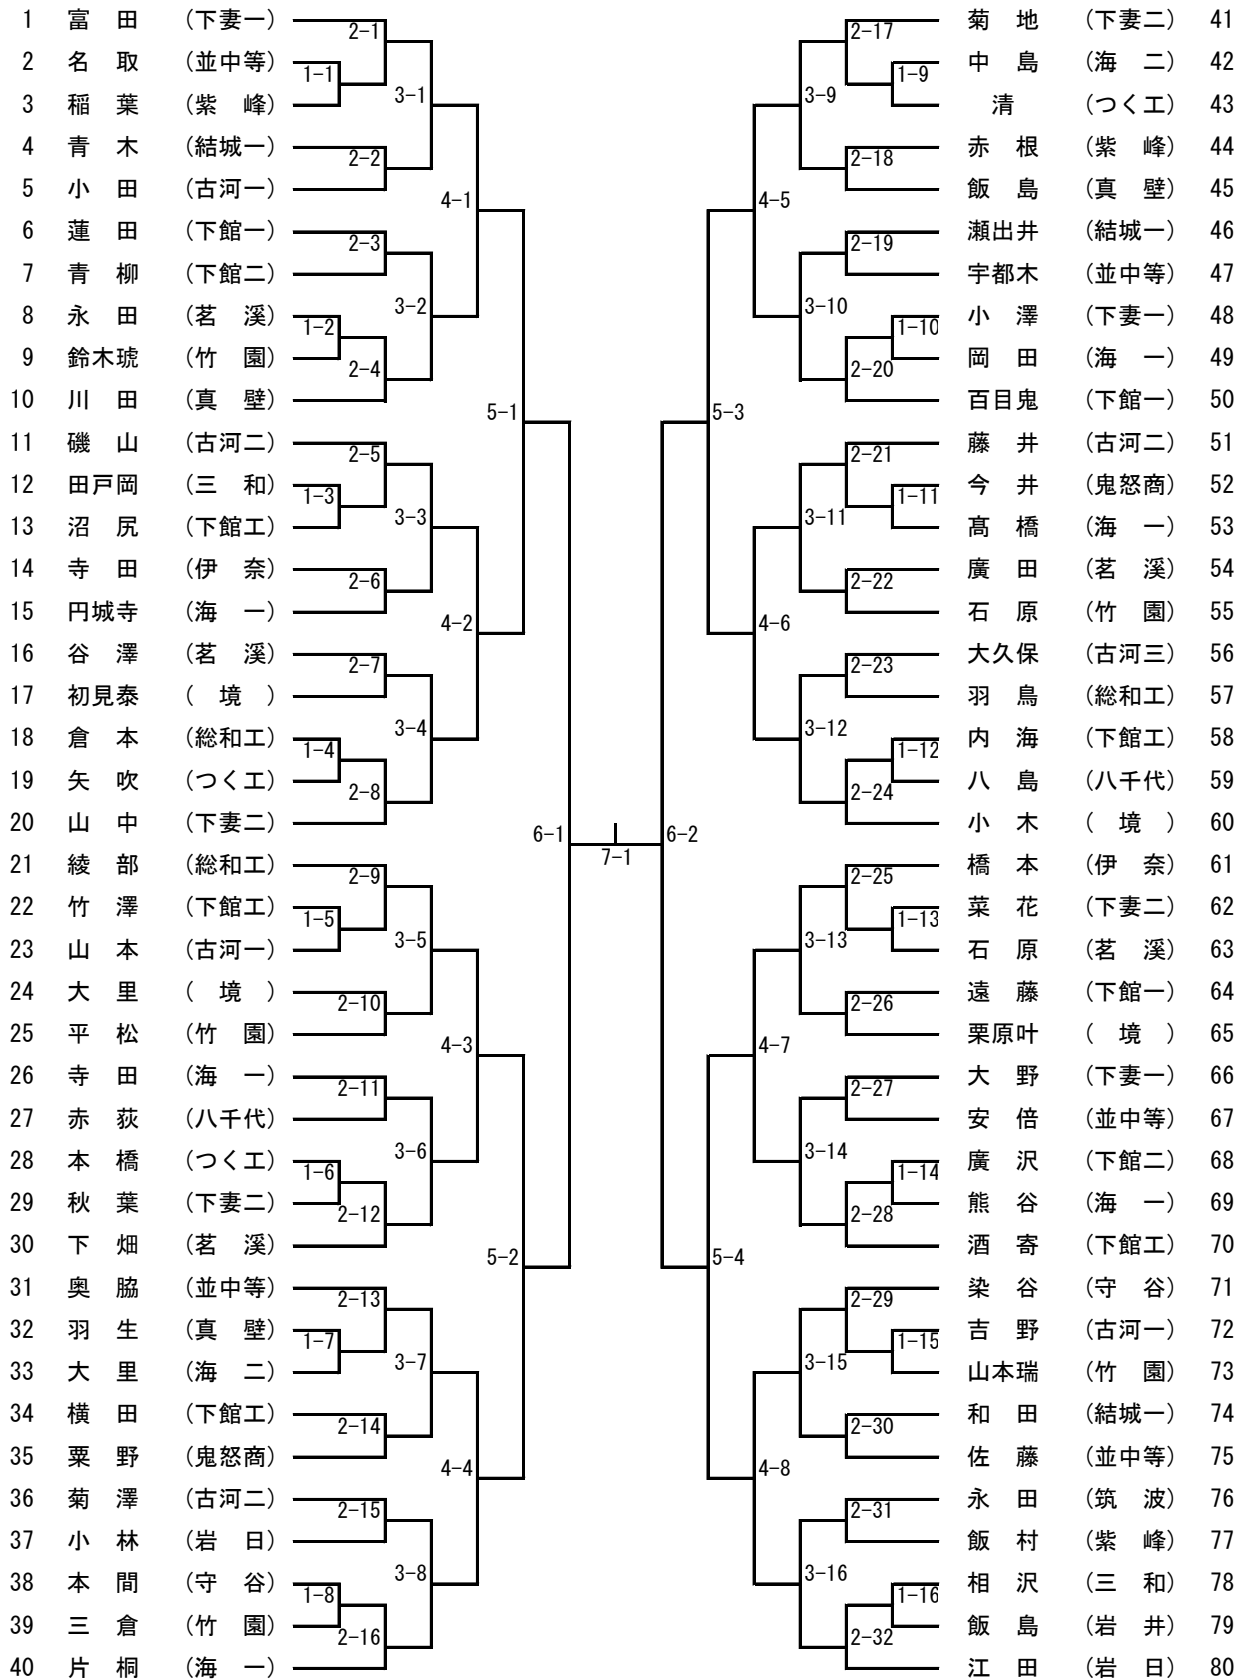

男子ダブルス (1)

【推薦】 鍋島・小口 (岩日) 渡邊・瀧本 (岩日)

男子ダブルス (2)

女子ダブルス

【推薦】 間中・大島 (下館二)

男子シングルス (1)

【推薦】 小口(岩日) 瀧本(岩日) 鍋島(岩日) 中尾(岩日)
 渡邊(岩日) 中野(竹園) 藤本(下妻一)

男子シングルス (2)

男子シングルス (3)

男子シングルス (4)

女子シングルス (1)

【推薦】 間中(下館二) 古井神(下館二) 瀬島(岩瀬)

女子シングルス (2)

男子学校対抗

【決勝戦】 —
 【3位決定戦】 —
 【5位決定戦】 —

【推薦】 岩瀬日大 下妻一 竹園

女子学校対抗

【決勝戦】 —
 【3位決定戦】 —
 【5位決定戦】 —

【推薦】 下館二 下館一