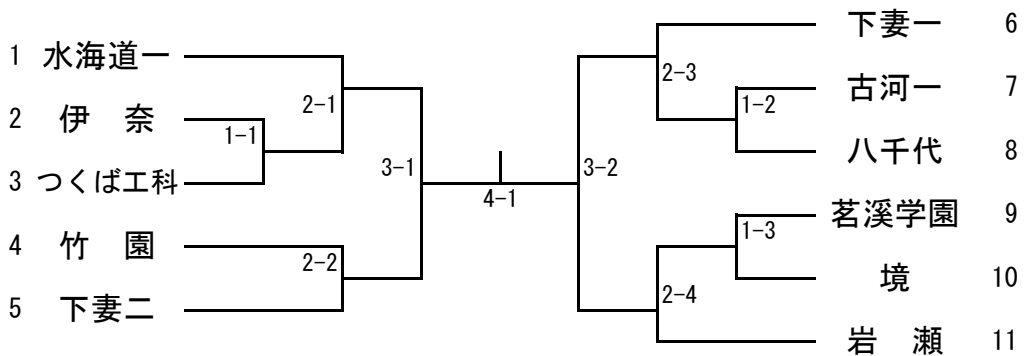

男子シングルス (3)

男子シングルス (4)

女子シングルス (1)

【推薦】 間中(下館二) 古井神(下館二) 瀬島(岩瀬)

女子シングルス (2)

男子学校対抗

【決勝戦】 —
 【3位決定戦】 —
 【5位決定戦】 —

【推薦】 岩瀬日大 下妻一 竹園

女子学校対抗

【決勝戦】 —
 【3位決定戦】 —
 【5位決定戦】 —

【推薦】 下館二 下館一