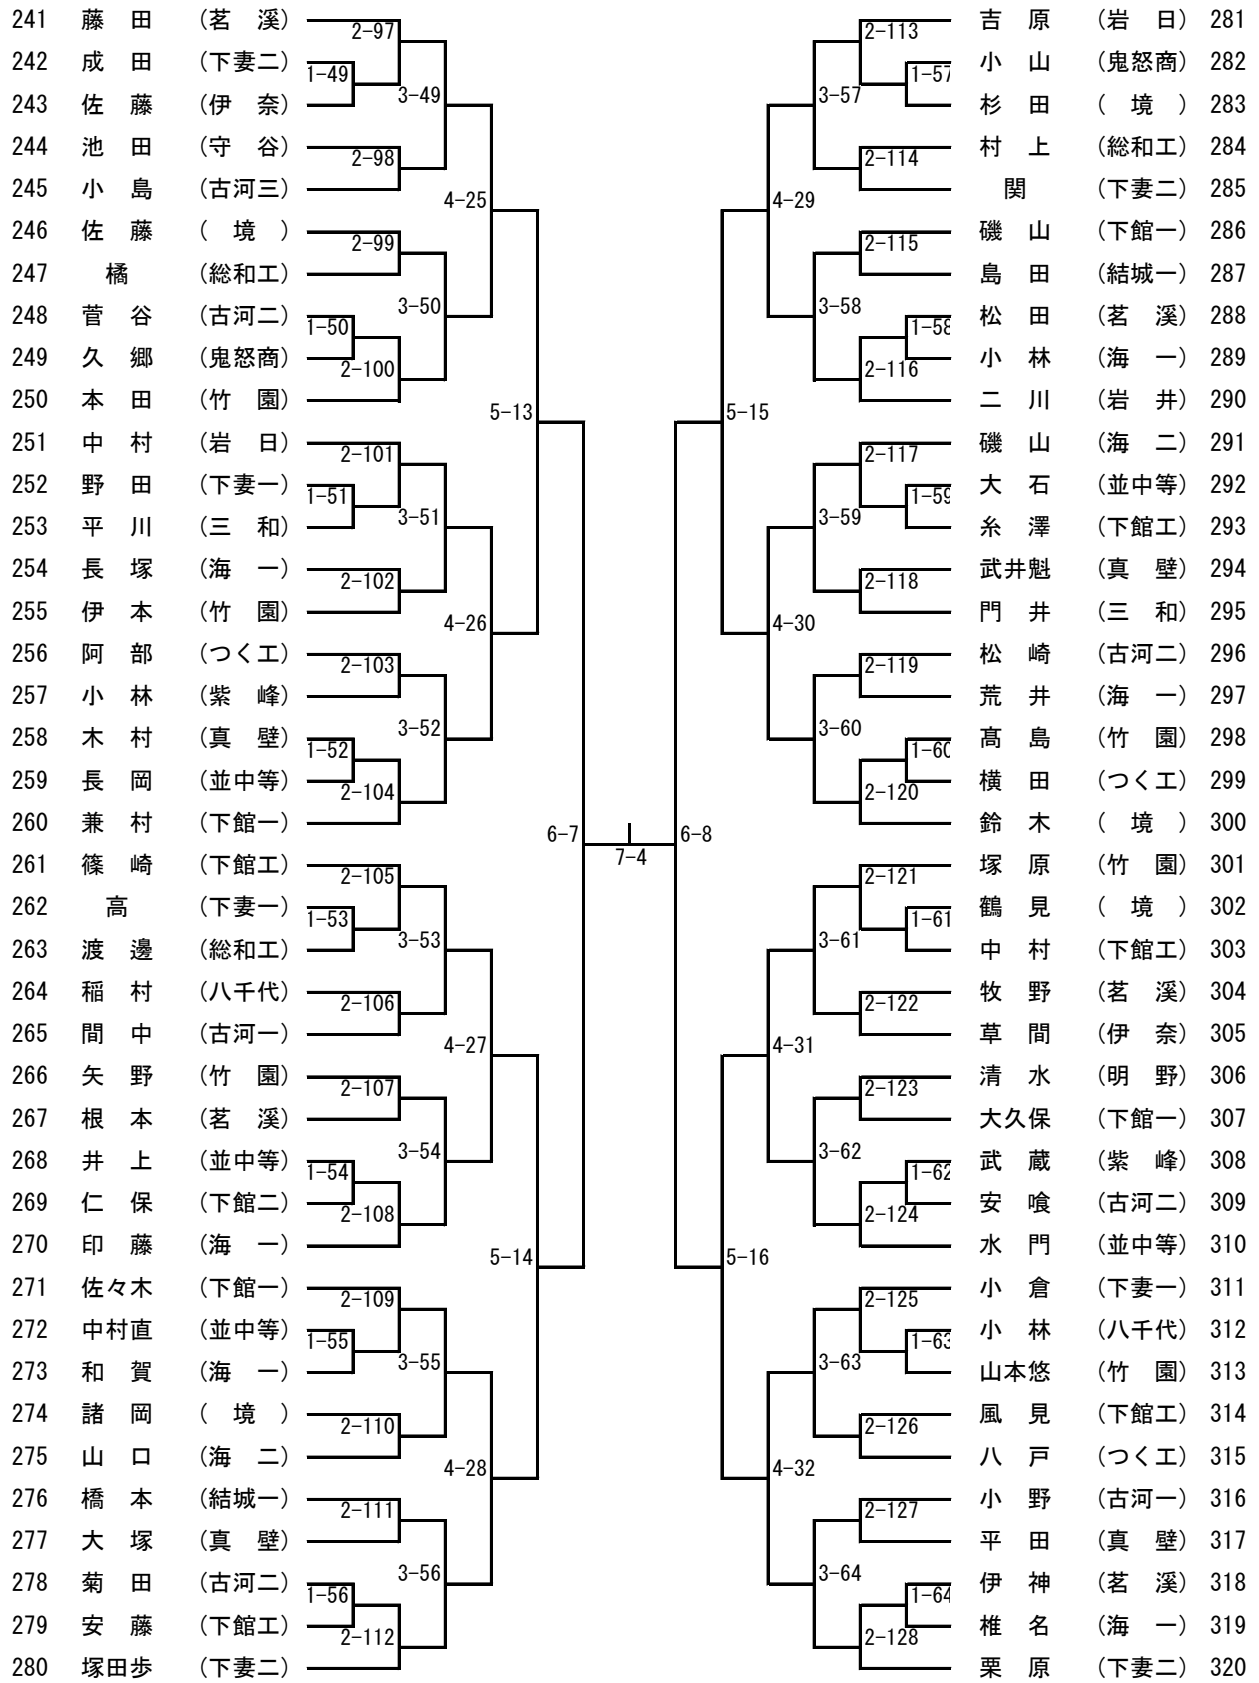

男子ダブルス (1)

【推薦】 鍋島・小口 (岩日) 渡邊・瀧本 (岩日)

男子ダブルス (2)

女子ダブルス

【推薦】 間中・大島 (下館二)

男子シングルス (1)

【推薦】 小口(岩日) 瀧本(岩日) 鍋島(岩日) 中尾(岩日)
 渡邊(岩日) 中野(竹園) 藤本(下妻一)

男子シングルス (2)

男子シングルス (3)

男子シングルス (4)

女子シングルス (1)

【推薦】 間中(下館二) 古井神(下館二) 瀬島(岩瀬)

女子シングルス (2)

男子学校対抗

【決勝戦】 —
 【3位決定戦】 —
 【5位決定戦】 —

【推薦】 岩瀬日大 下妻一 竹園

女子学校対抗

【決勝戦】 —
 【3位決定戦】 —
 【5位決定戦】 —

【推薦】 下館二 下館一