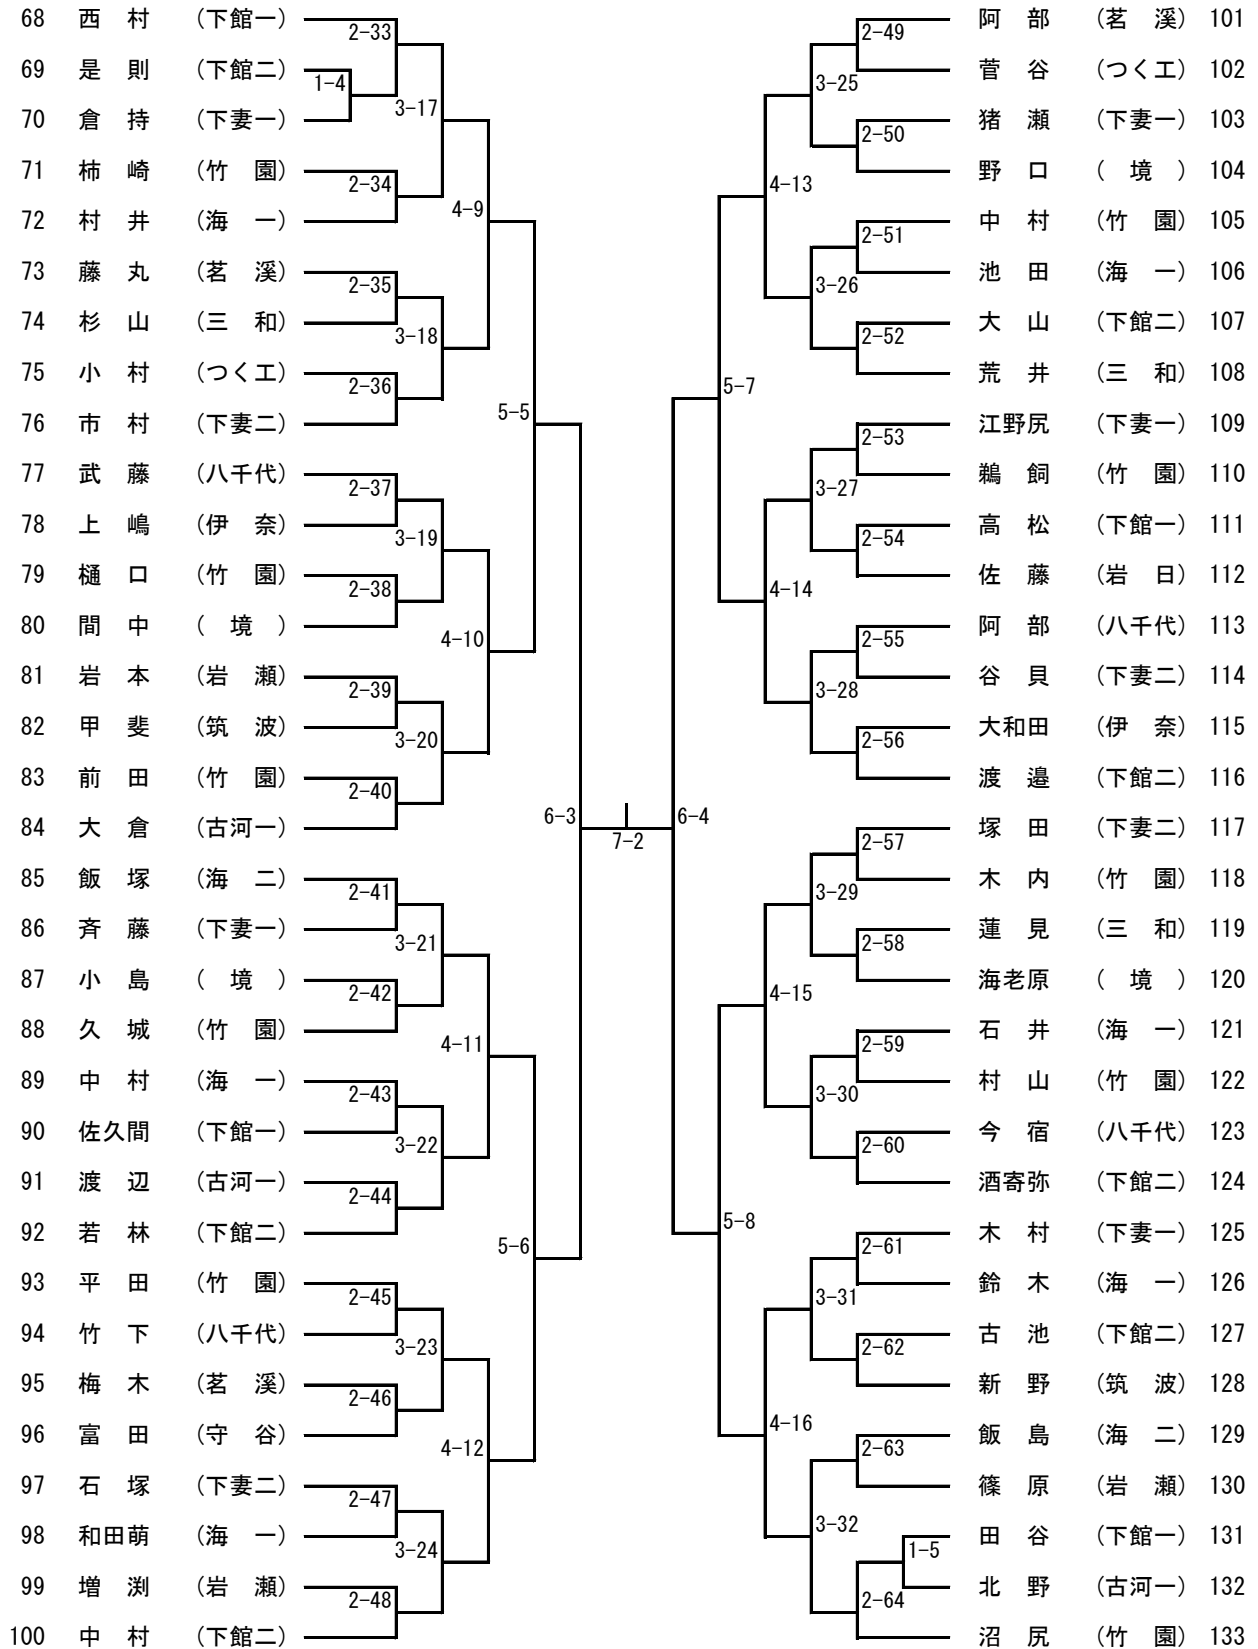

男子ダブルス (1)

【推薦】 鍋島・小口 (岩日) 渡邊・瀧本 (岩日)

男子ダブルス (2)

女子ダブルス

【推薦】 間中・大島 (下館二)

男子シングルス (1)

【推薦】 小口(岩日) 瀧本(岩日) 鍋島(岩日) 中尾(岩日)
 渡邊(岩日) 中野(竹園) 藤本(下妻一)

男子シングルス (2)

男子シングルス (3)

男子シングルス (4)

女子シングルス (1)

【推薦】 間中(下館二) 古井神(下館二) 瀬島(岩瀬)

女子シングルス (2)

男子学校対抗

【決勝戦】 —
 【3位決定戦】 —
 【5位決定戦】 —

【推薦】 岩瀬日大 下妻一 竹園

女子学校対抗

【決勝戦】 —
 【3位決定戦】 —
 【5位決定戦】 —

【推薦】 下館二 下館一