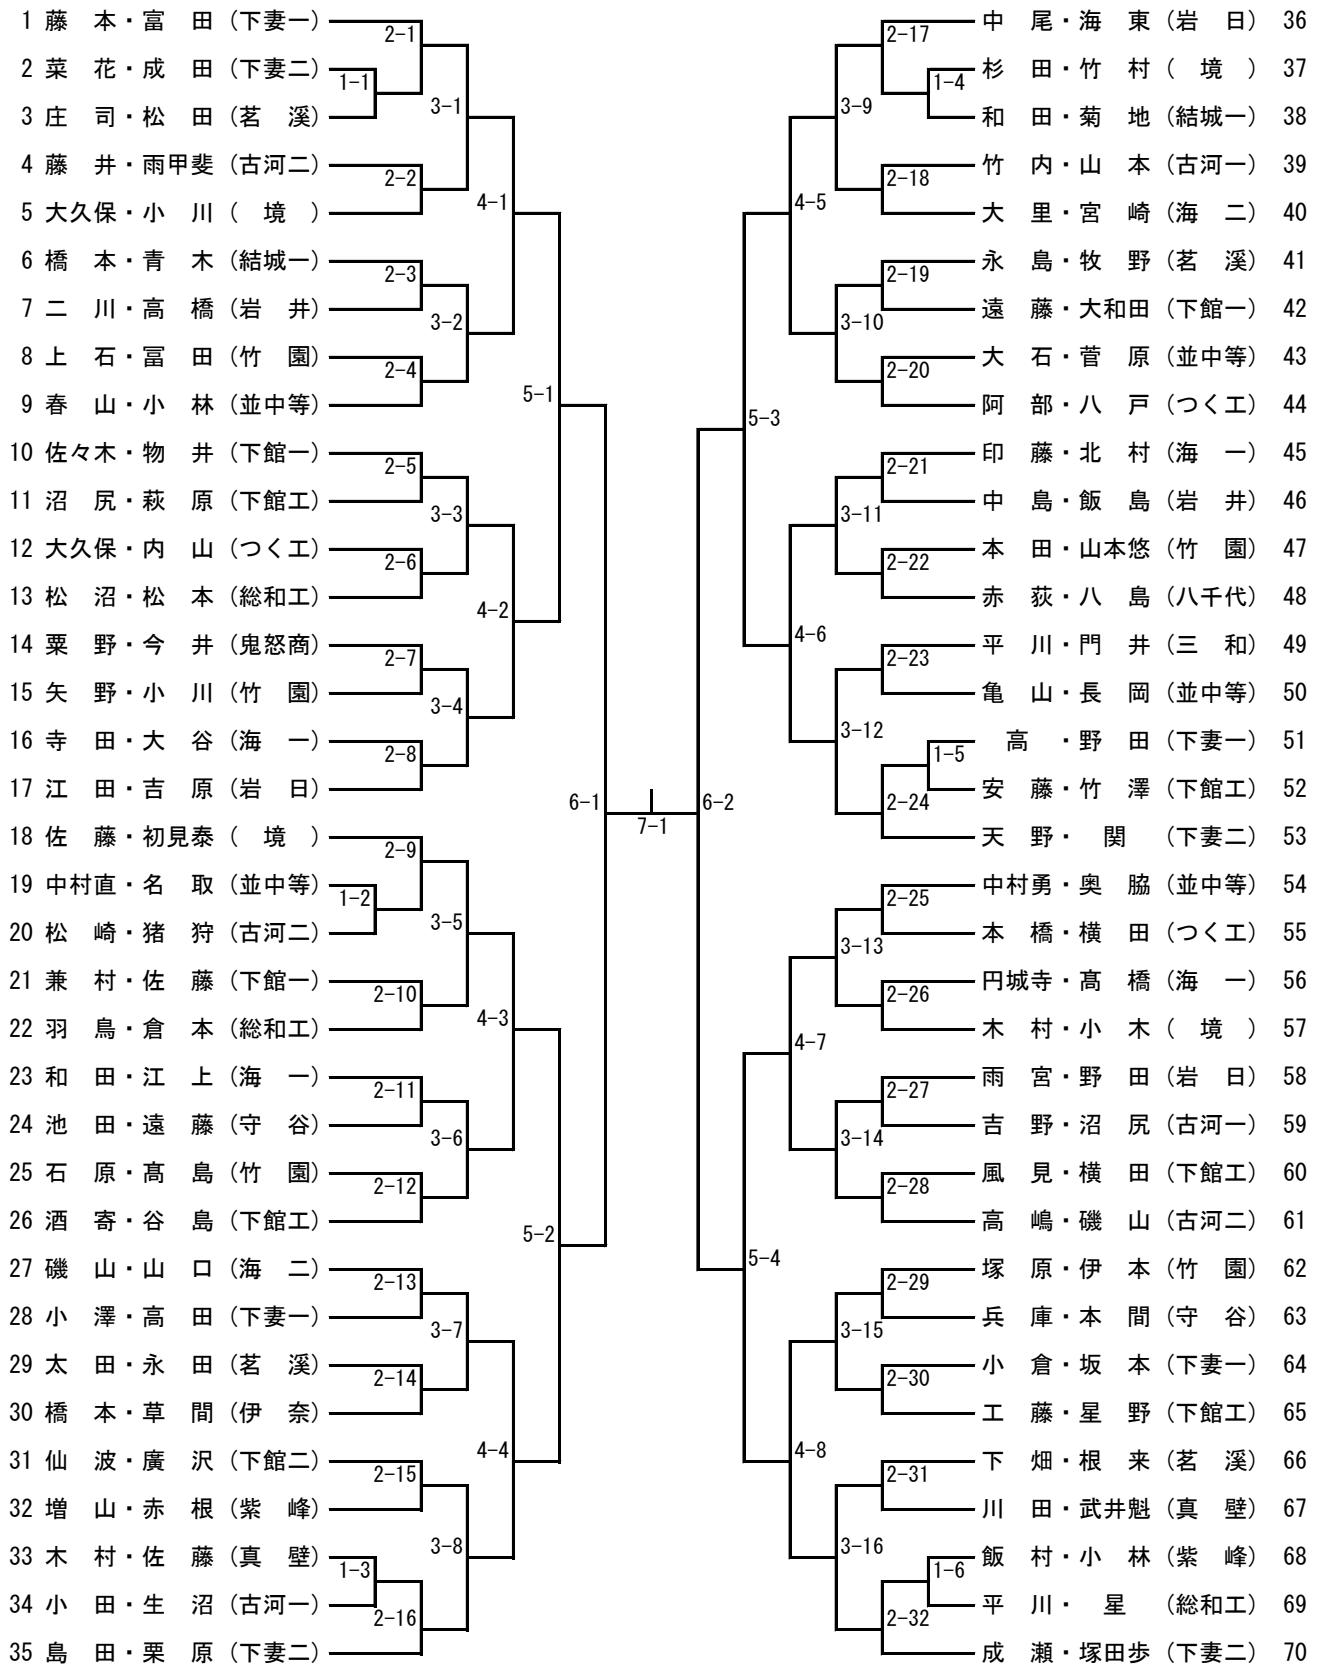

男子ダブルス (1)

【推薦】 鍋島・小口 (岩日) 渡邊・瀧本 (岩日)

男子ダブルス (2)

女子ダブルス

【推薦】 間中・大島 (下館二)

男子シングルス (1)

【推薦】 小口(岩日) 瀧本(岩日) 鍋島(岩日) 中尾(岩日)
 渡邊(岩日) 中野(竹園) 藤本(下妻一)

男子シングルス (2)

男子シングルス (3)

男子シングルス (4)

女子シングルス (1)

【推薦】 間中(下館二) 古井神(下館二) 瀬島(岩瀬)

女子シングルス (2)

男子学校対抗

【決勝戦】 —
 【3位決定戦】 —
 【5位決定戦】 —

【推薦】 岩瀬日大 下妻一 竹園

女子学校対抗

【決勝戦】 —
 【3位決定戦】 —
 【5位決定戦】 —

【推薦】 下館二 下館一