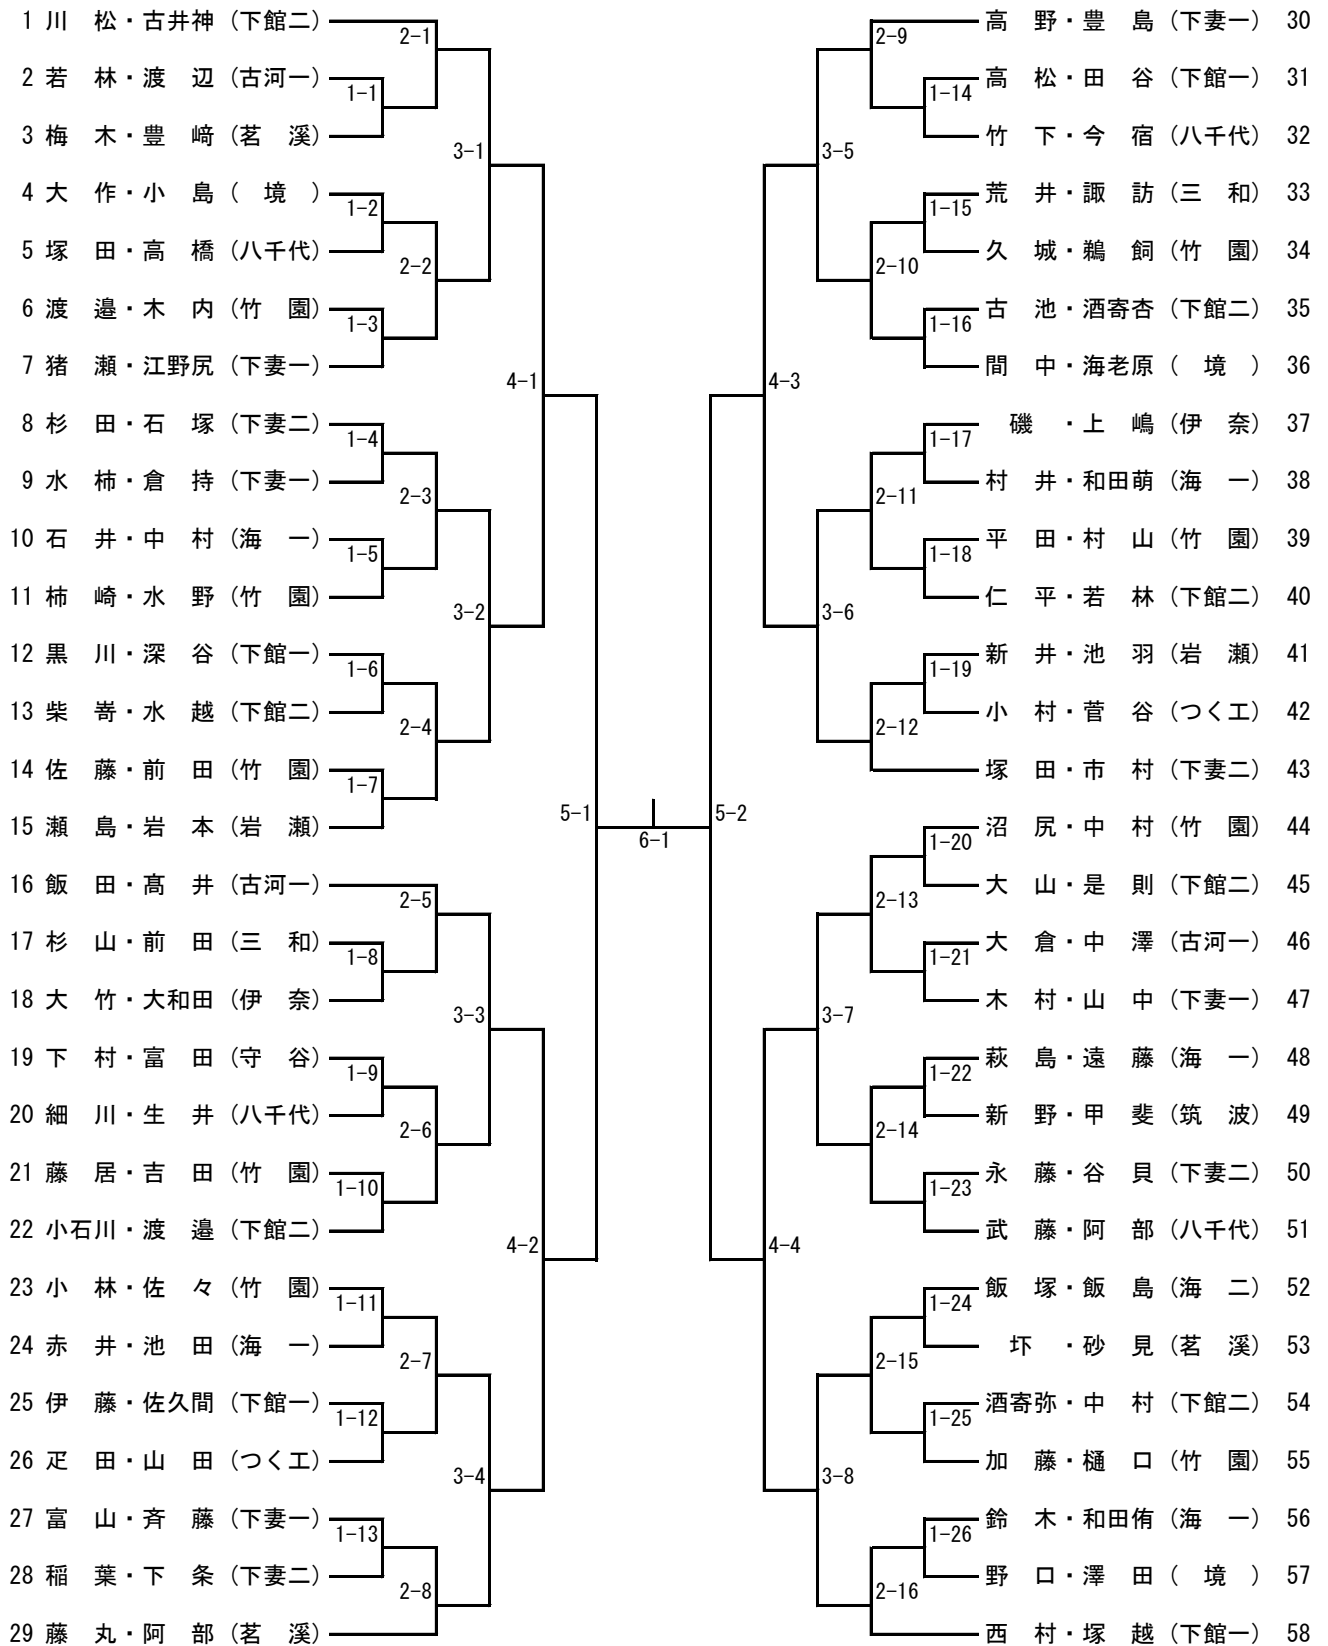

男子ダブルス (1)

【推薦】 鍋島・小口 (岩日) 渡邊・瀧本 (岩日)

男子ダブルス (2)

女子ダブルス

【推薦】 間中・大島 (下館二)

男子シングルス (1)

【推薦】 小口(岩日) 瀧本(岩日) 鍋島(岩日) 中尾(岩日)
 渡邊(岩日) 中野(竹園) 藤本(下妻一)

男子シングルス (2)

男子シングルス (3)

男子シングルス (4)

女子シングルス (1)

【推薦】 間中(下館二) 古井神(下館二) 瀬島(岩瀬)

女子シングルス (2)

男子学校対抗

【決勝戦】 —
 【3位決定戦】 —
 【5位決定戦】 —

【推薦】 岩瀬日大 下妻一 竹園

女子学校対抗

【決勝戦】 —
 【3位決定戦】 —
 【5位決定戦】 —

【推薦】 下館二 下館一