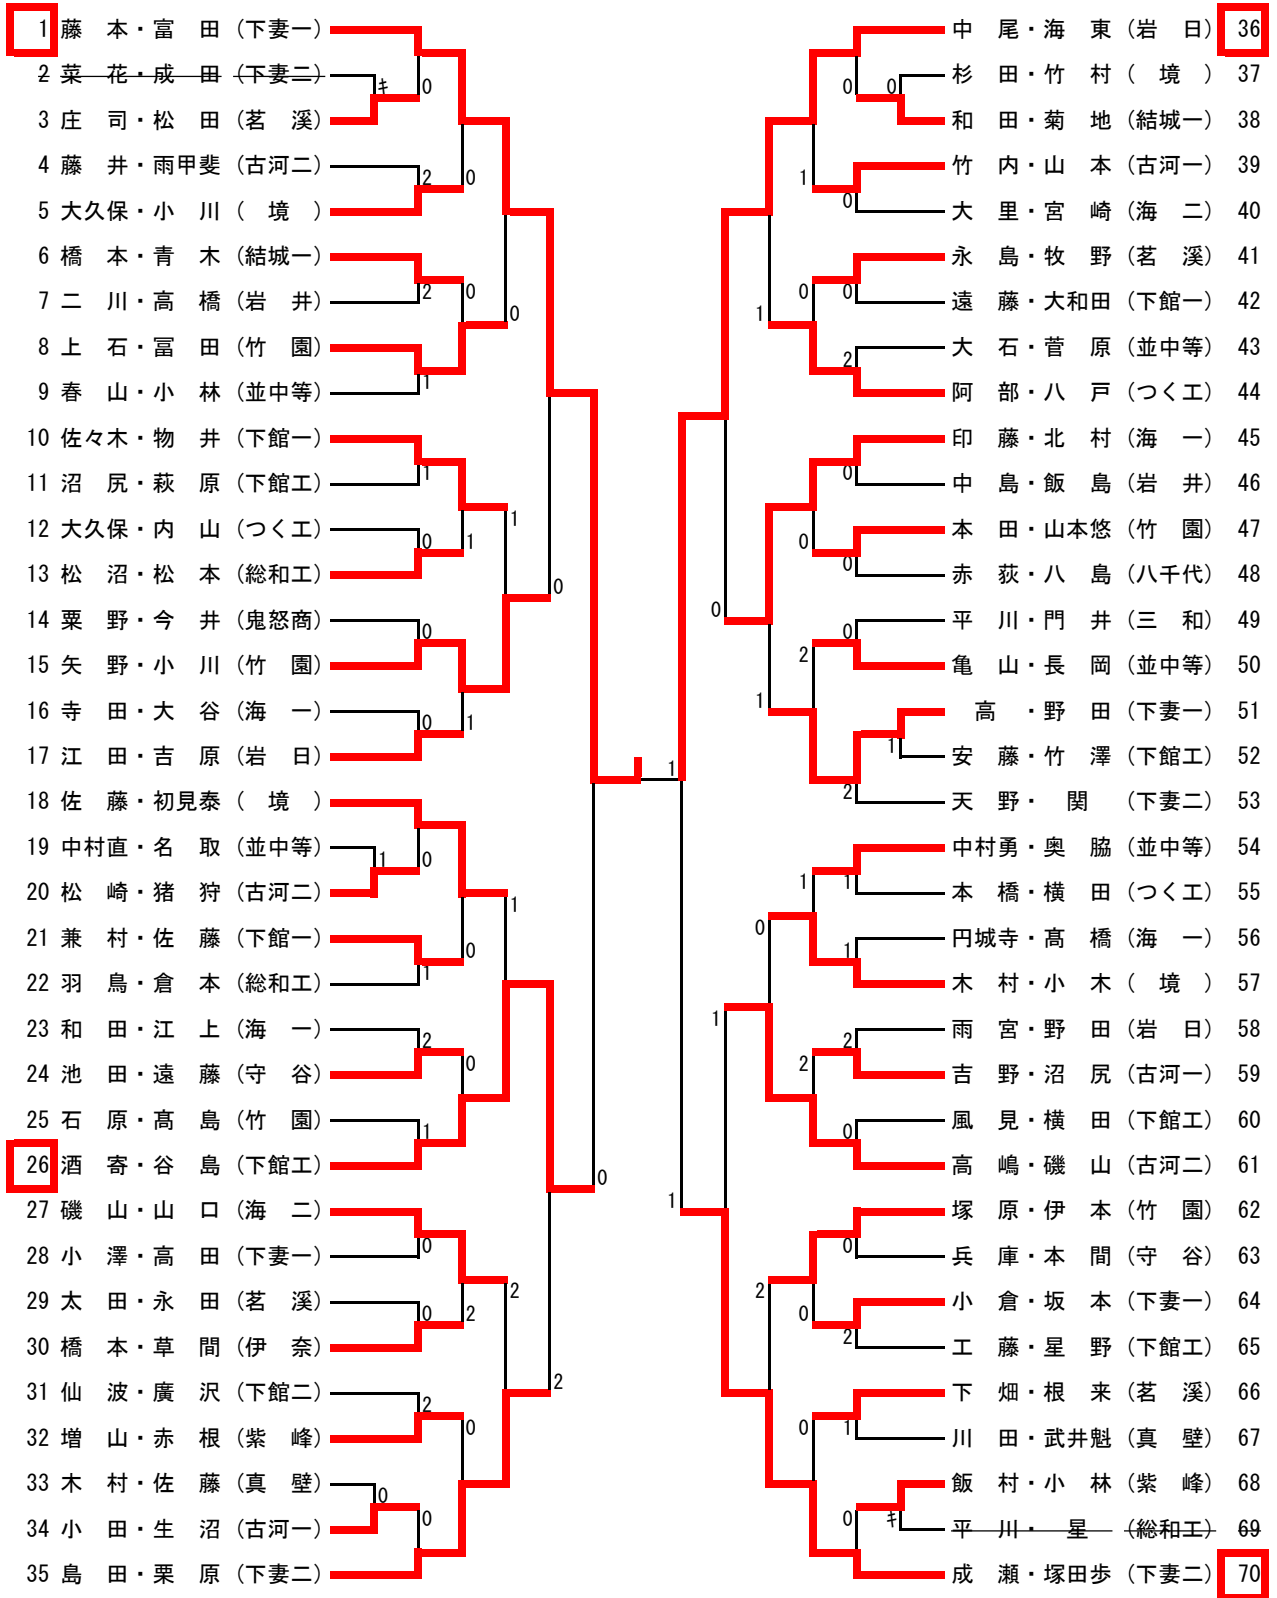

男子ダブルス (1)

【決勝】

1 藤本 富田 (下妻一)	12-10 10-12 7-11 11-2 11-9	88 中野 植田 (竹園)
------------------------	--	------------------------

【推薦】 鍋島・小口 (岩日) 渡邊・瀧本 (岩日)

男子ダブルス (2)

【敗者復活戦】

女子ダブルス

【決勝】

【敗者復活戦】

【推薦】 間中・大島 (下館二)

男子シングルス (1)

【決勝】

1 富田 (下妻一)	11-7 8-11 11-7 9-11 11-5	300 鈴木 (境)
------------------	--------------------------------------	------------------

【推薦】 小口(岩日) 瀧本(岩日) 鍋島(岩日) 中尾(岩日)
 渡邊(岩日) 中野(竹園) 藤本(下妻一)