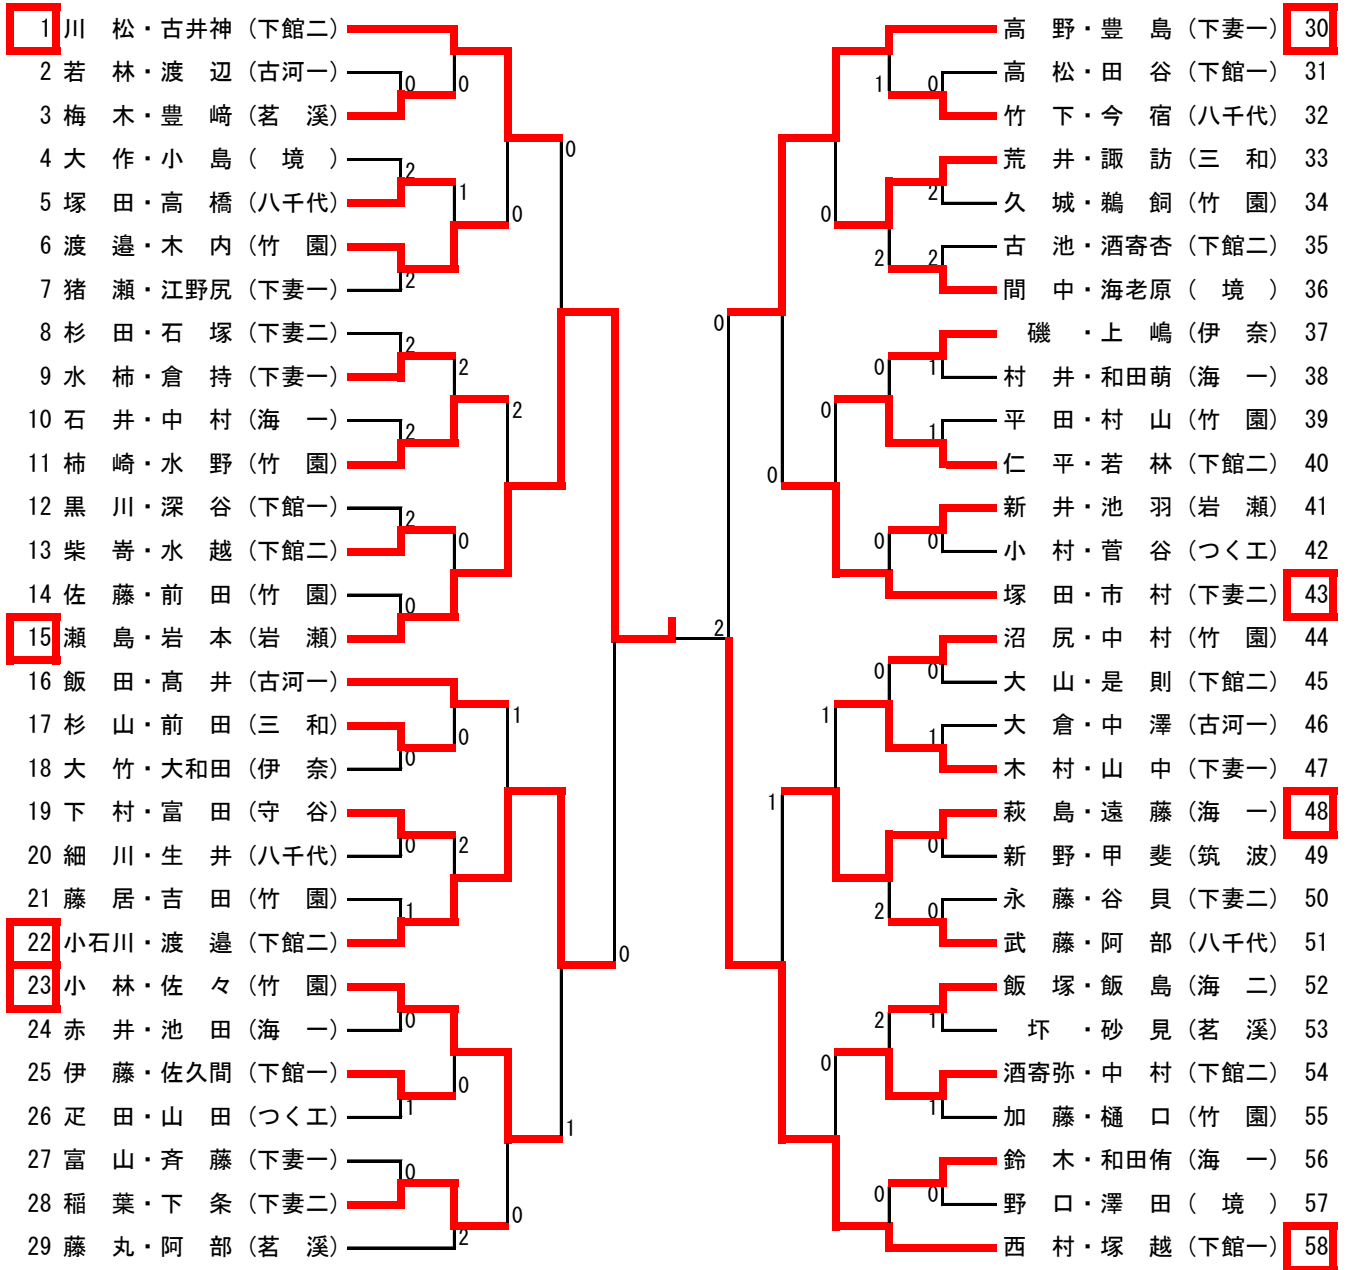

男子ダブルス (1)

【決勝】

1 藤本 富田 (下妻一)	12-10 10-12 7-11 11-2 11-9	88 中野 植田 (竹園)
------------------------	--	------------------------

【推薦】 鍋島・小口 (岩日) 渡邊・瀧本 (岩日)

男子ダブルス (2)

【敗者復活戦】

女子ダブルス

【決勝】

【敗者復活戦】

【推薦】 間中・大島 (下館二)

男子シングルス (1)

【決勝】

1 富田 (下妻一)	11-7 8-11 11-7 9-11 11-5	300 鈴木 (境)
------------------	--------------------------------------	------------------

【推薦】 小口(岩日) 瀧本(岩日) 鍋島(岩日) 中尾(岩日)
 渡邊(岩日) 中野(竹園) 藤本(下妻一)