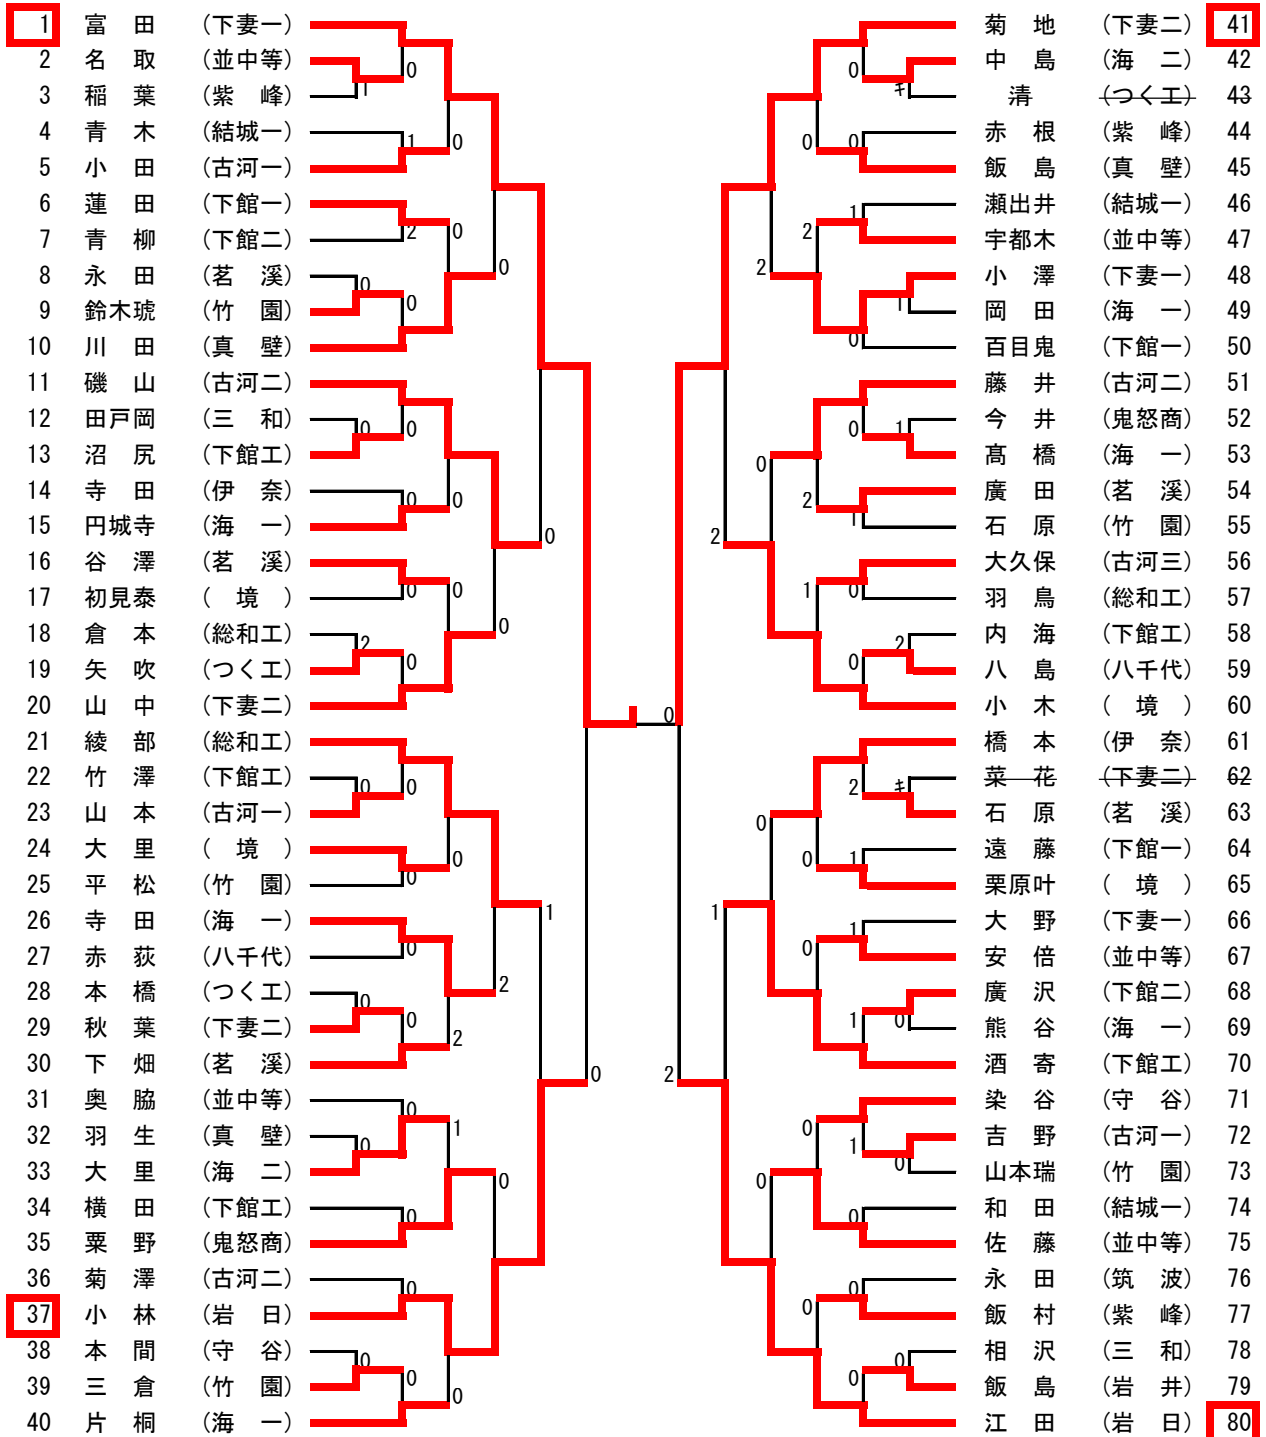

男子ダブルス (1)

【決勝】

1 藤本 富田 (下妻一)	12-10 10-12 7-11 11-2 11-9	88 中野 植田 (竹園)
------------------------	--	------------------------

【推薦】 鍋島・小口 (岩日) 渡邊・瀧本 (岩日)

男子ダブルス (2)

【敗者復活戦】

女子ダブルス

【決勝】

【敗者復活戦】

【推薦】 間中・大島 (下館二)

男子シングルス (1)

【決勝】

1 富田 (下妻一)	11-7 8-11 11-7 9-11 11-5	300 鈴木 (境)
------------------	--------------------------------------	------------------

【推薦】 小口(岩日) 瀧本(岩日) 鍋島(岩日) 中尾(岩日)
 渡邊(岩日) 中野(竹園) 藤本(下妻一)

男子学校対抗

【決勝戦】 境 3-0 下妻二
 【3位決定戦】 下館工業 3-2 古河一
 【5位決定戦】 水海道一 3-0 並木中等
 鬼怒商業 3-0 下館一

【推薦】 岩瀬日大 下妻一 竹園

女子学校対抗

【決勝戦】 水海道一 3-1 下妻一
 【3位決定戦】 岩瀬 3-1 竹園
 【5位決定戦】 下妻二 3-1 つくば工科
 古河一 3-0 茗溪学園

【推薦】 下館二 下館一