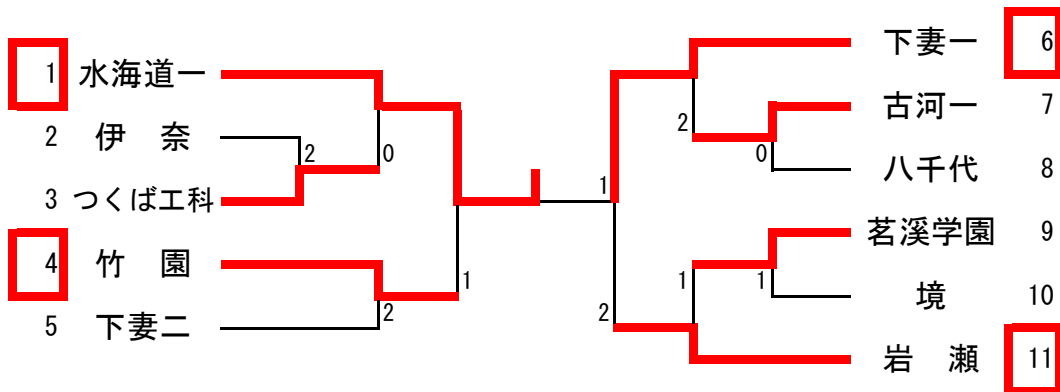

女子学校対抗

【決勝戦】 水海道一 3-1 下妻一
【3位決定戦】 岩瀬 3-1 竹園
【5位決定戦】 下妻二 3-1 つくば工科
古河一 3-0 茗溪学園

【推薦】 下館二 下館一