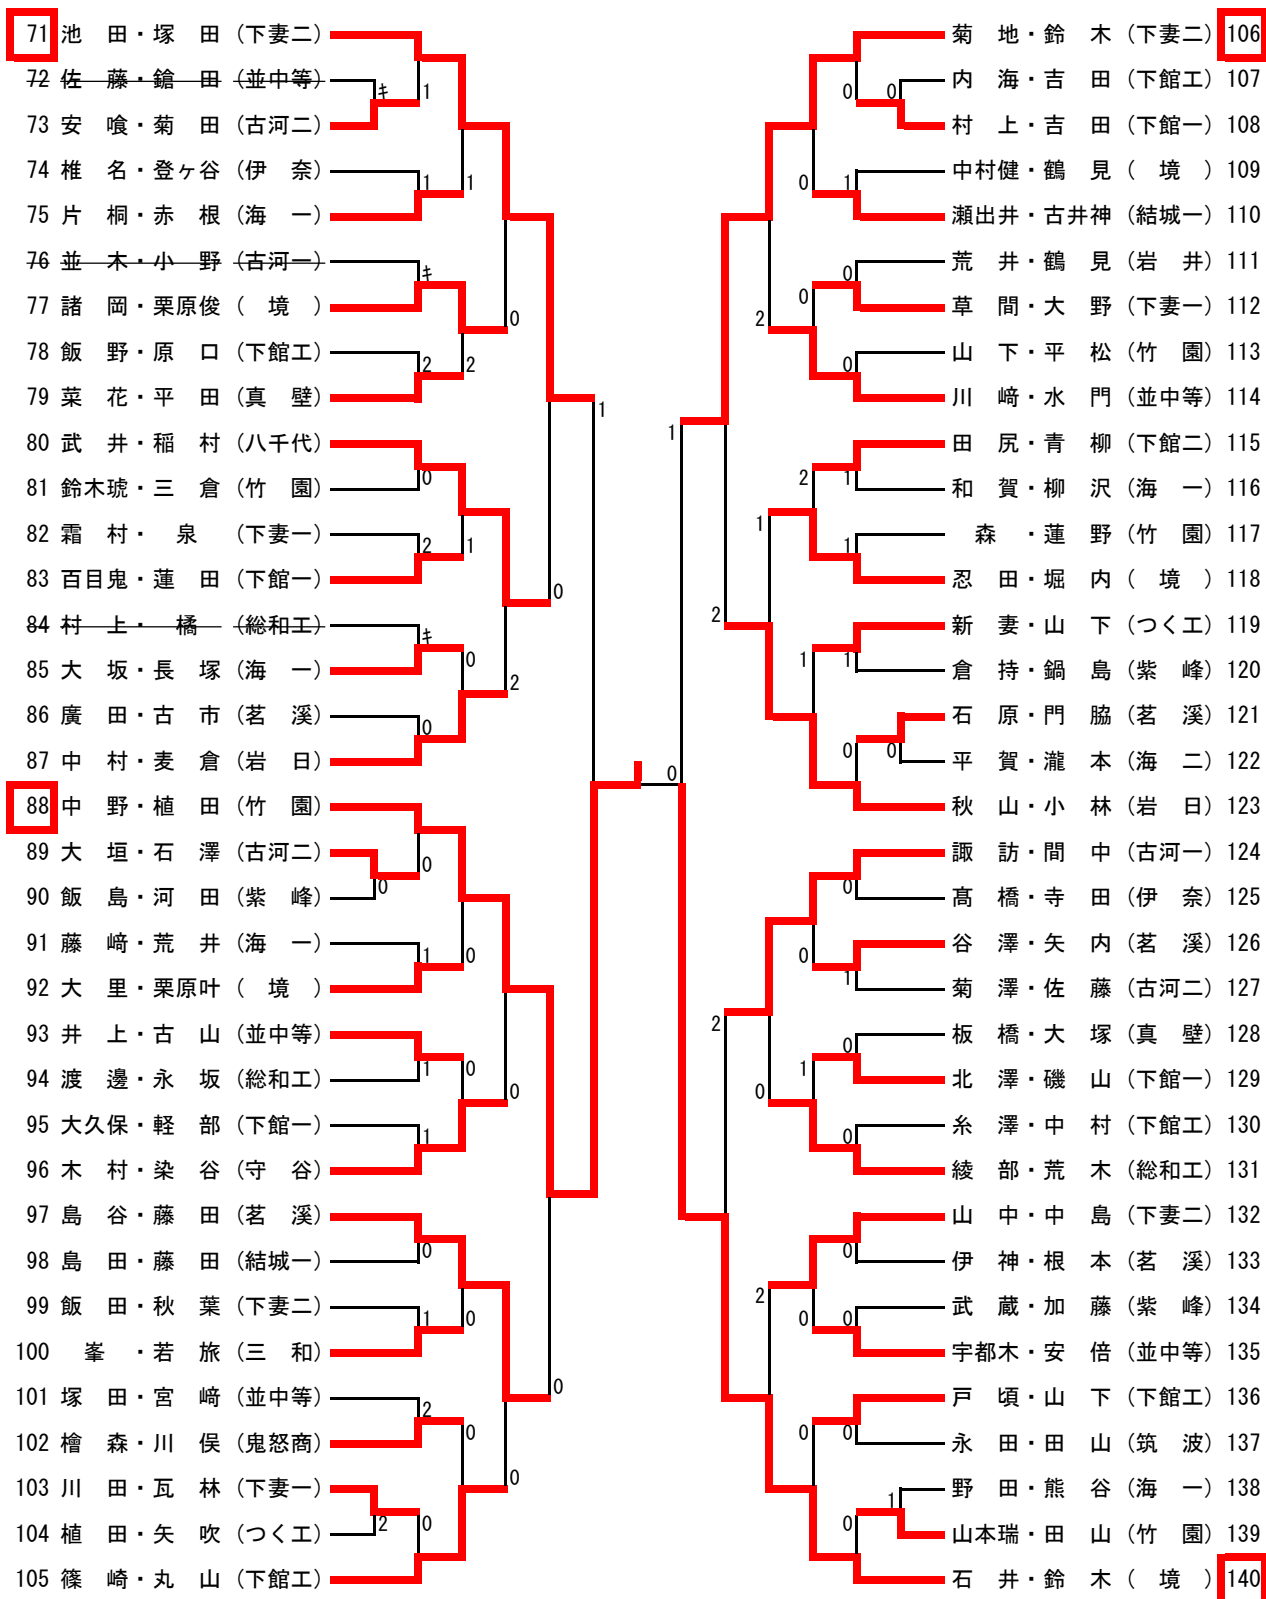

男子ダブルス (1)

【決勝】

1 藤本 富田 (下妻一)	12-10 10-12 7-11 11-2 11-9	88 中野 植田 (竹園)
------------------------	--	------------------------

【推薦】 鍋島・小口 (岩日) 渡邊・瀧本 (岩日)

男子ダブルス (2)

【敗者復活戦】

女子ダブルス

【決勝】

【敗者復活戦】

【推薦】 間中・大島 (下館二)

男子シングルス (1)

【決勝】

1 富田 (下妻一)	11-7 8-11 11-7 9-11 11-5	300 鈴木 (境)
------------------	--------------------------------------	------------------

【推薦】 小口(岩日) 瀧本(岩日) 鍋島(岩日) 中尾(岩日)
 渡邊(岩日) 中野(竹園) 藤本(下妻一)