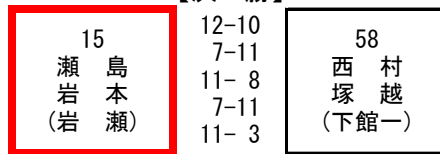

男子ダブルス (1)

【決勝】

1 藤本 富田 (下妻一)	12-10 10-12 7-11 11-2 11-9	88 中野 植田 (竹園)
------------------------	--	------------------------

【推薦】 鍋島・小口 (岩日) 渡邊・瀧本 (岩日)

男子ダブルス (2)

【敗者復活戦】

女子ダブルス

【決勝】