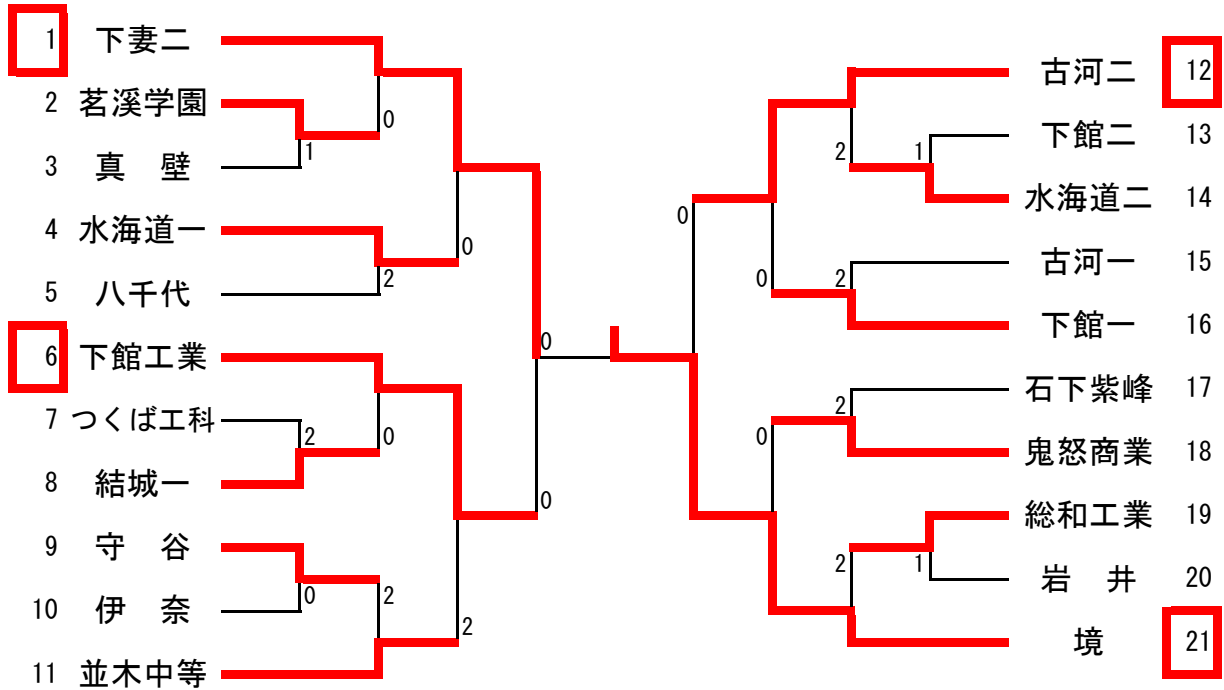

男子学校対抗

【決勝戦】 境 3-0 下妻二
【3位決定戦】 下館工業 3-2 古河一
【5位決定戦】 水海道一 3-0 並木中等
鬼怒商業 3-0 下館一

【推薦】 岩瀬日大 下妻一 竹園