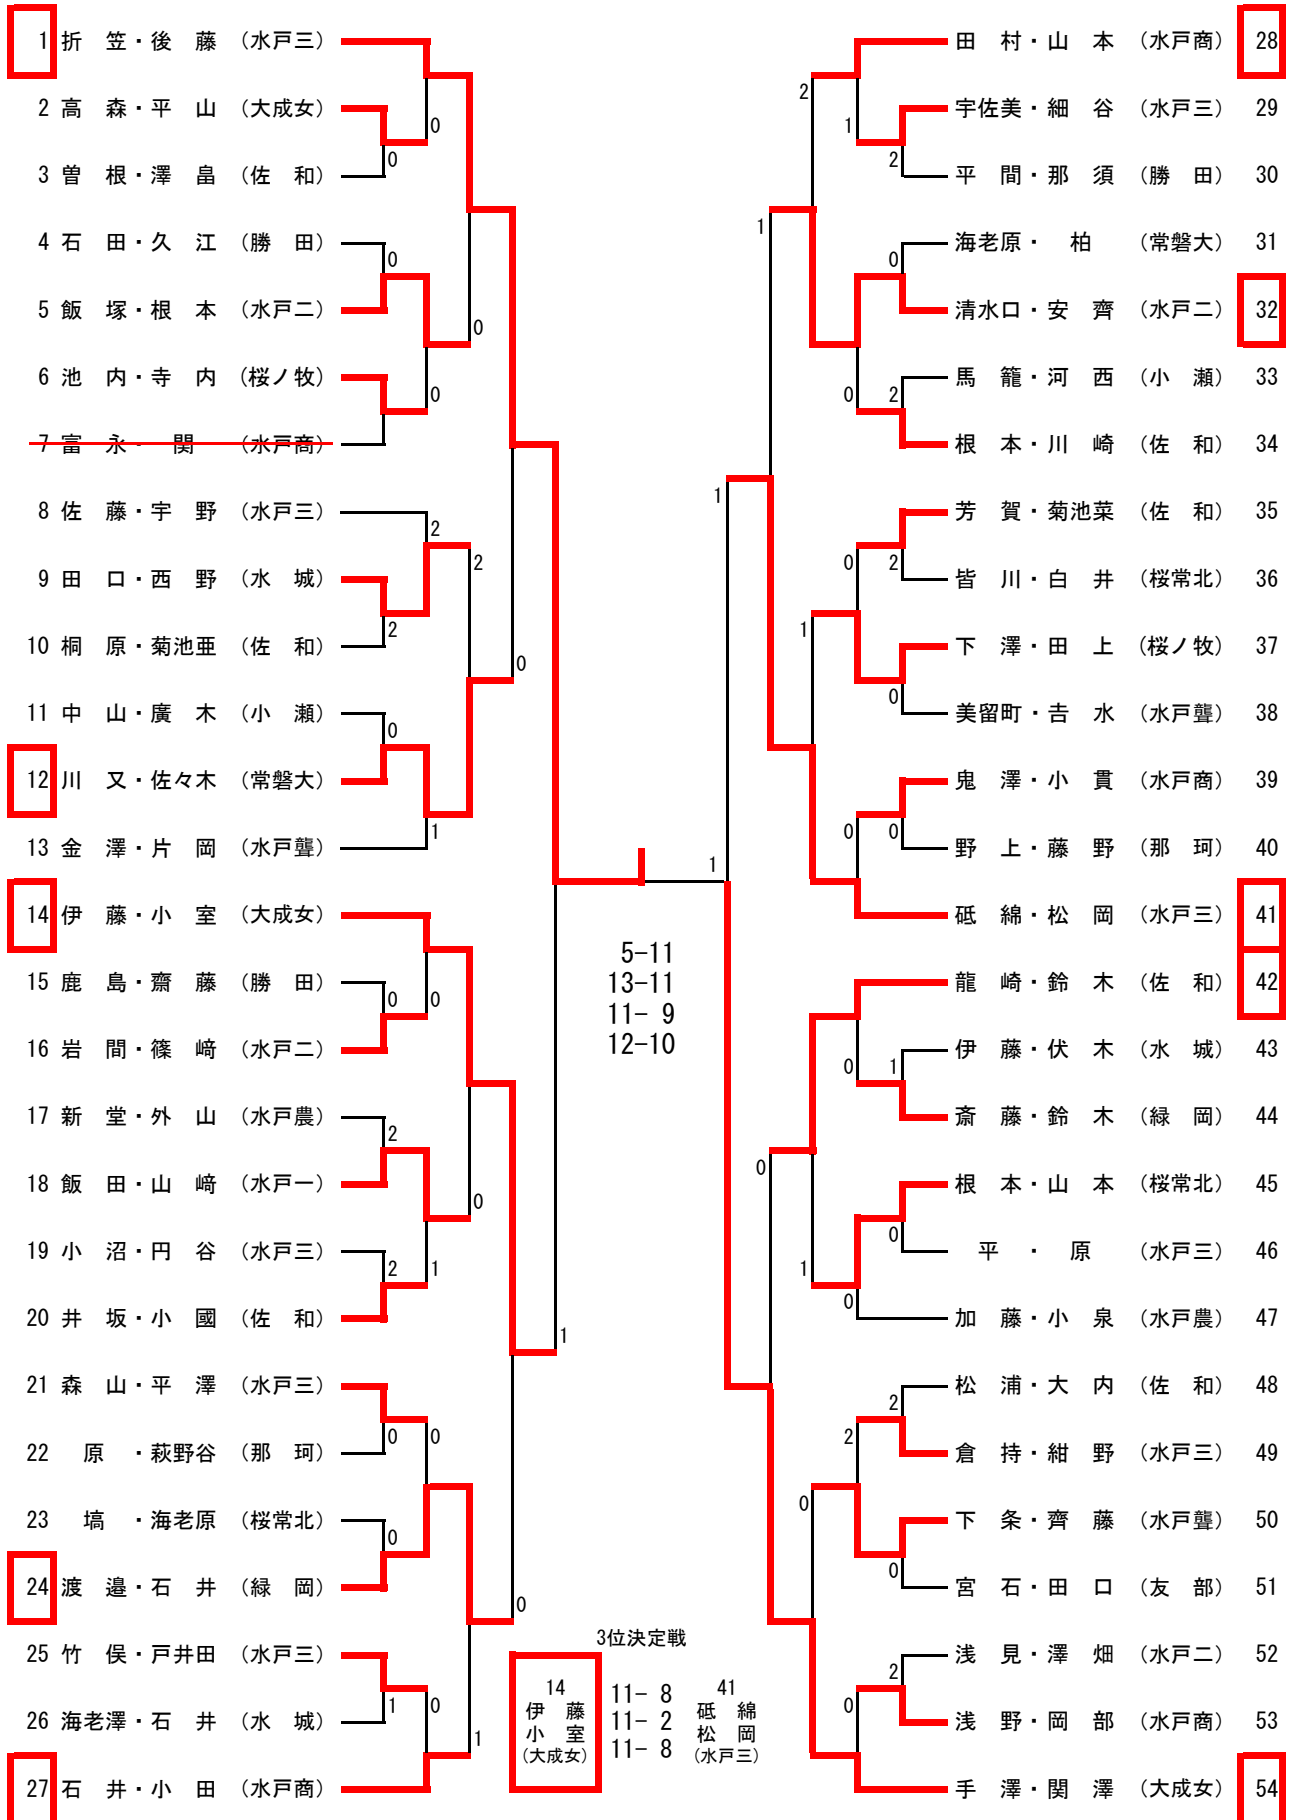

女子ダブルス 推薦：小沼・宮嶋、田尻・鈴木（大成女）