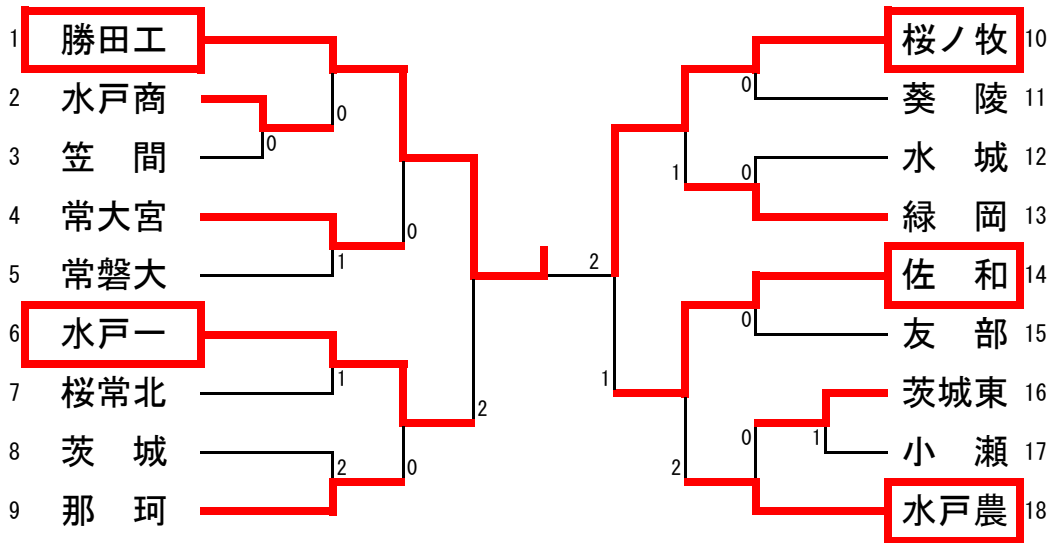

男子学校対抗

推薦 水戸工

3位決定戦

水戸一 3-0 佐和

代表決定戦

常大宮 2-3 那珂
 緑岡 0-3 水戸農

5位決定戦

那珂 0-3 水戸農

女子学校対抗

推薦 大成女, 水戸三, 水戸商

3位決定戦

緑岡 2-3 水戸二

代表決定戦

桜常北 3-2 水城
 水戸農 3-2 水戸聳

5位決定戦

桜常北 3-1 水戸農

女子ダブルス 代表決定戦

令和3年度全国高校卓球選手権大会水戸地区予選会

男子シングルス 代表決定戦

女子シングルス 代表決定戦