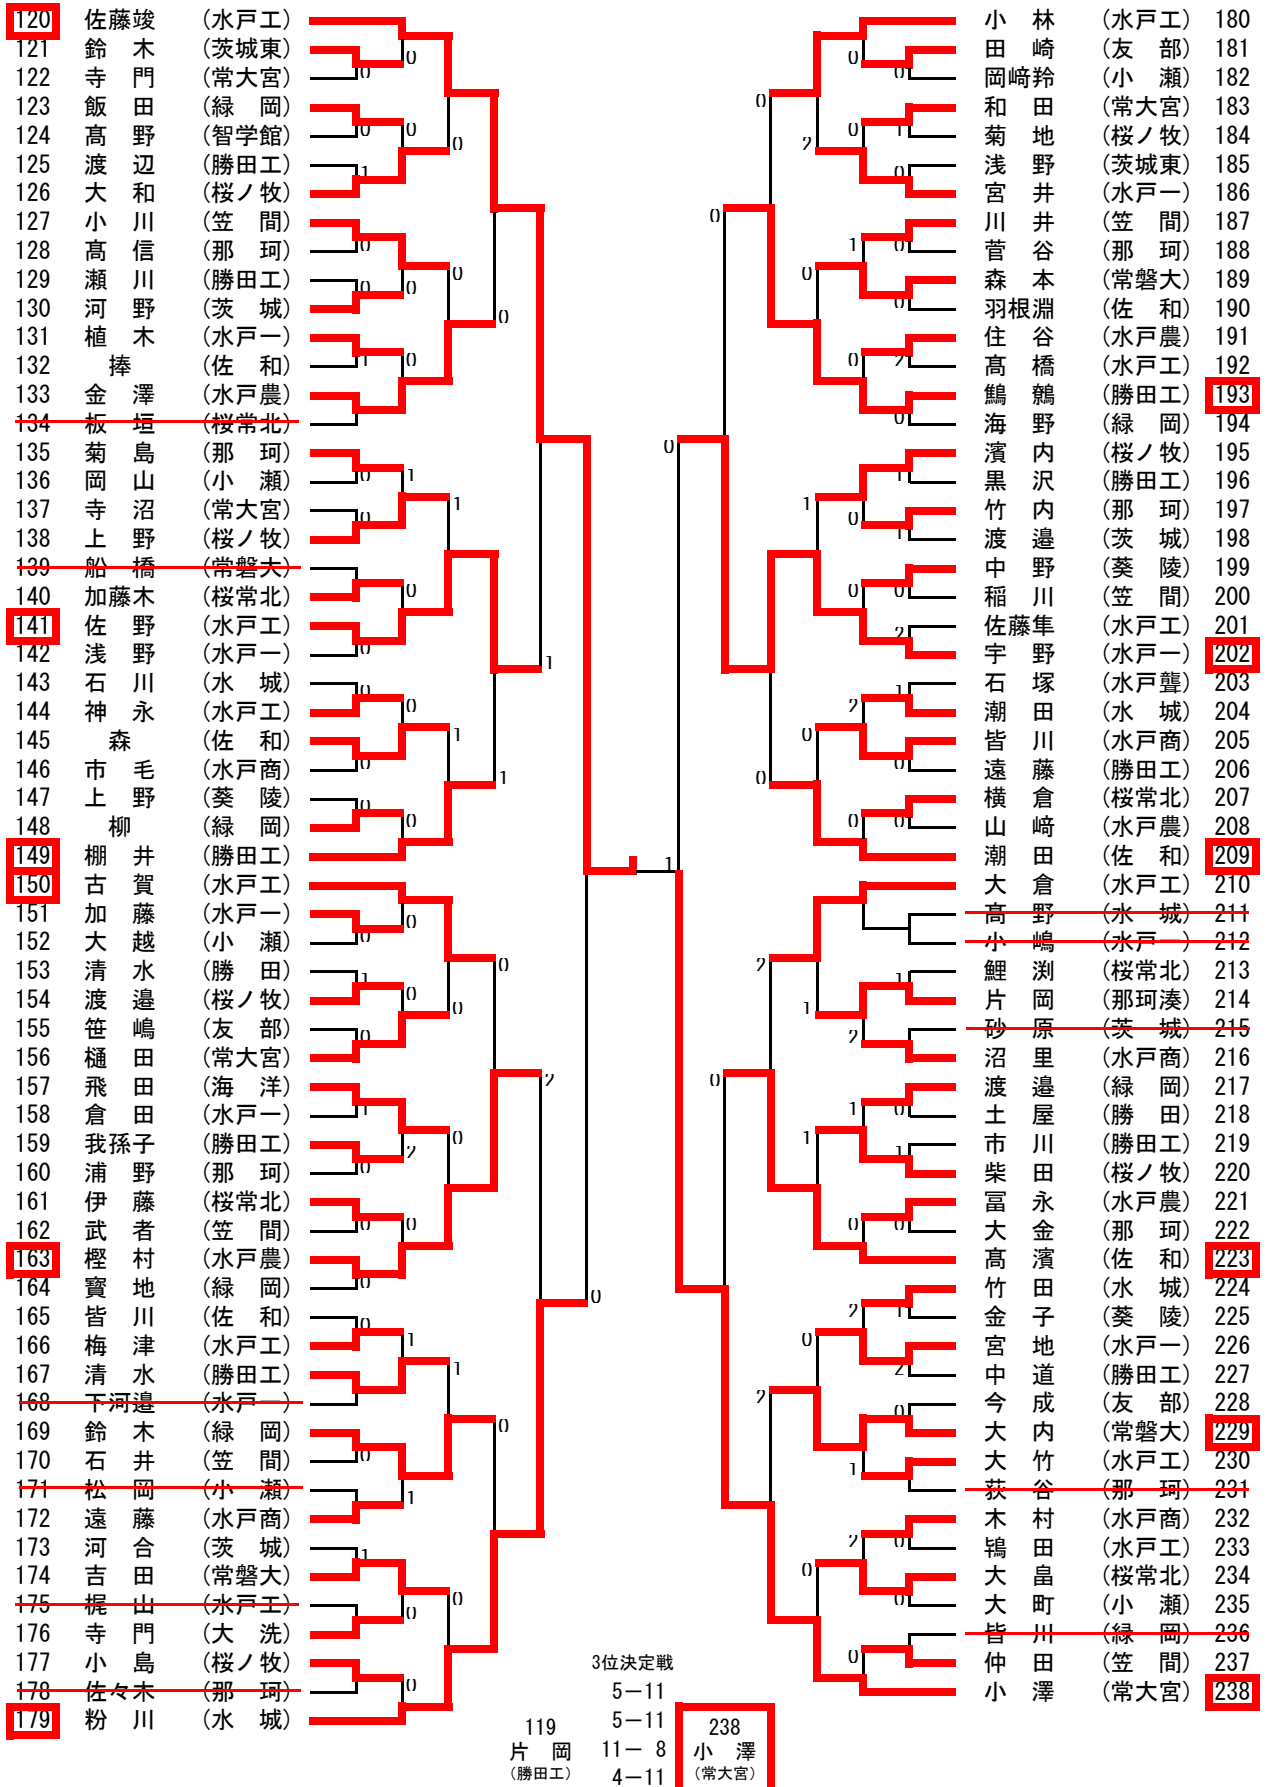

女子学校対抗

推薦 大成女, 水戸三, 水戸商

3位決定戦

緑岡 2-3 水戸二

代表決定戦

桜常北 3-2 水城
 水戸農 3-2 水戸聳

5位決定戦

桜常北 3-1 水戸農

男子順位

| | |
|---|-----------|
| 1 | 勝田工業高等学校 |
| 2 | 水戸桜ノ牧高等学校 |
| 3 | 水戸第一高等学校 |
| 4 | 佐和高等学校 |
| 5 | 水戸農業高等学校 |

女子順位

| | |
|---|-----------|
| 1 | 水戸桜ノ牧高等学校 |
| 2 | 常磐大学高等学校 |
| 3 | 水戸第二高等学校 |
| 4 | 緑岡高等学校 |
| 5 | 水戸桜ノ牧常北校 |

男子ダブルス 推薦：宮島・谷地（勝田工）

女子ダブルス 推薦：小沼・宮嶋、田尻・鈴木（大成女）

男子シングルス (1) 推薦：松山 (勝田工)

男子シングルス (2)

女子シングルス

推薦：小沼、宮嶋、手澤、田尻、鈴木（大成女）、山本（水戸商）、折笠（水戸三）

令和3年度全国高校卓球選手権大会水戸地区予選会

男子ダブルス 代表決定戦

女子ダブルス 代表決定戦

令和3年度全国高校卓球選手権大会水戸地区予選会

男子シングルス 代表決定戦

女子シングルス 代表決定戦