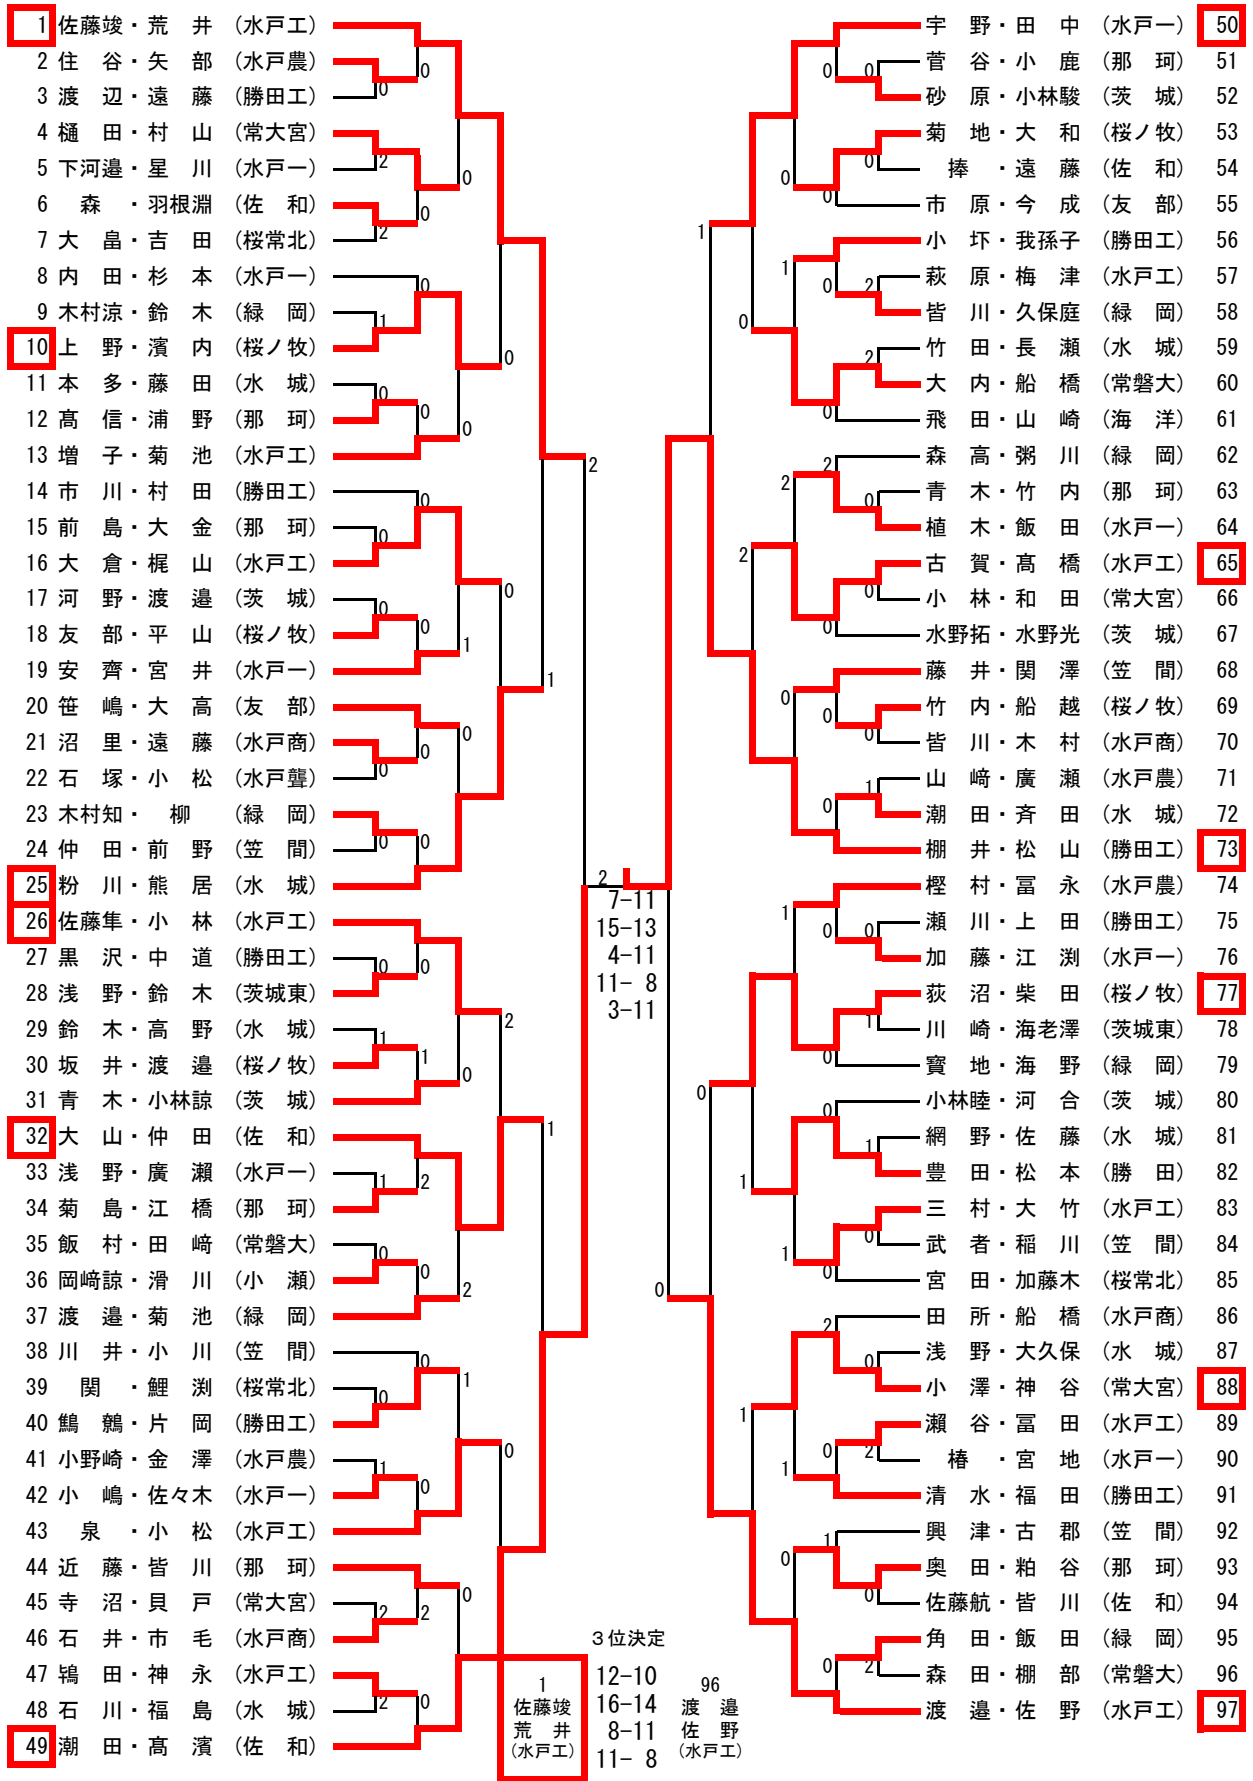

男子ダブルス 推薦：宮島・谷地（勝田工）