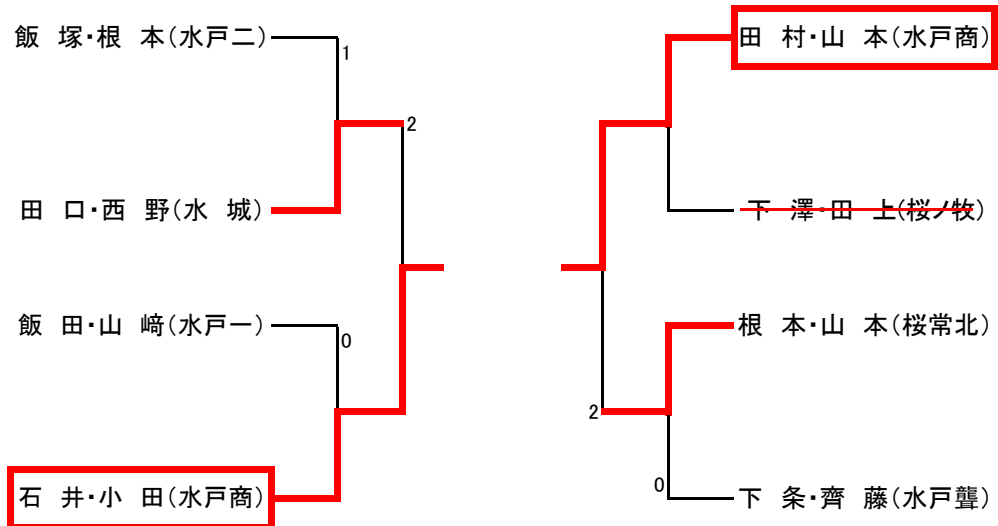

男子順位

| | |
|---|-----------|
| 1 | 勝田工業高等学校 |
| 2 | 水戸桜ノ牧高等学校 |
| 3 | 水戸第一高等学校 |
| 4 | 佐和高等学校 |
| 5 | 水戸農業高等学校 |

女子順位

| | |
|---|-----------|
| 1 | 水戸桜ノ牧高等学校 |
| 2 | 常磐大学高等学校 |
| 3 | 水戸第二高等学校 |
| 4 | 緑岡高等学校 |
| 5 | 水戸桜ノ牧常北校 |

男子ダブルス 推薦：宮島・谷地（勝田工）

女子ダブルス 推薦：小沼・宮嶋、田尻・鈴木（大成女）

男子シングルス (1) 推薦：松山 (勝田工)

男子シングルス (2)

女子シングルス

推薦：小沼、宮嶋、手澤、田尻、鈴木（大成女）、山本（水戸商）、折笠（水戸三）

令和3年度全国高校卓球選手権大会水戸地区予選会

男子ダブルス 代表決定戦

女子ダブルス 代表決定戦

令和3年度全国高校卓球選手権大会水戸地区予選会

男子シングルス 代表決定戦

女子シングルス 代表決定戦