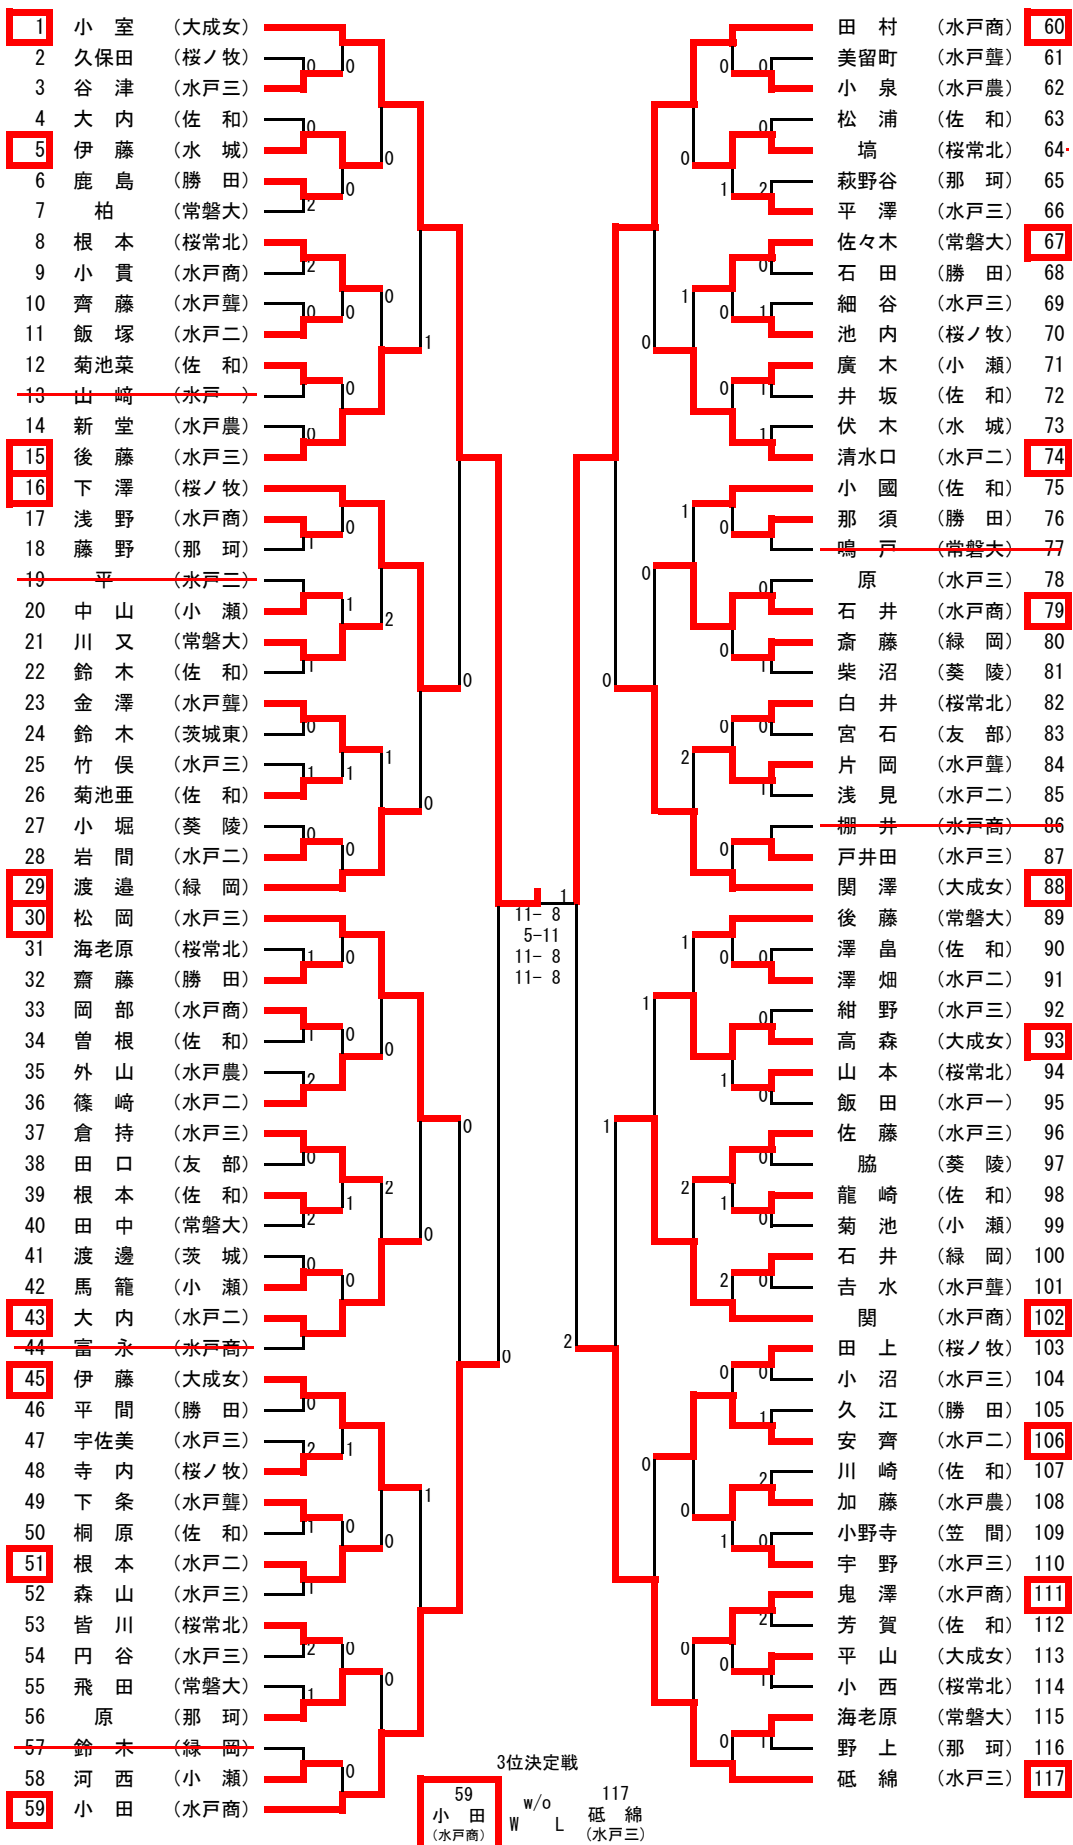

女子学校対抗

推薦 大成女, 水戸三, 水戸商

3位決定戦

緑岡 2-3 水戸二

代表決定戦

桜常北 3-2 水城
 水戸農 3-2 水戸聳

5位決定戦

桜常北 3-1 水戸農

男子順位

| | |
|---|-----------|
| 1 | 勝田工業高等学校 |
| 2 | 水戸桜ノ牧高等学校 |
| 3 | 水戸第一高等学校 |
| 4 | 佐和高等学校 |
| 5 | 水戸農業高等学校 |

女子順位

| | |
|---|-----------|
| 1 | 水戸桜ノ牧高等学校 |
| 2 | 常磐大学高等学校 |
| 3 | 水戸第二高等学校 |
| 4 | 緑岡高等学校 |
| 5 | 水戸桜ノ牧常北校 |

男子ダブルス 推薦：宮島・谷地（勝田工）

女子ダブルス 推薦：小沼・宮嶋、田尻・鈴木（大成女）

男子シングルス (1) 推薦：松山 (勝田工)

男子シングルス (2)

女子シングルス

推薦：小沼、宮嶋、手澤、田尻、鈴木（大成女）、山本（水戸商）、折笠（水戸三）

令和3年度全国高校卓球選手権大会水戸地区予選会

男子ダブルス 代表決定戦

女子ダブルス 代表決定戦

令和3年度全国高校卓球選手権大会水戸地区予選会

男子シングルス 代表決定戦

女子シングルス 代表決定戦