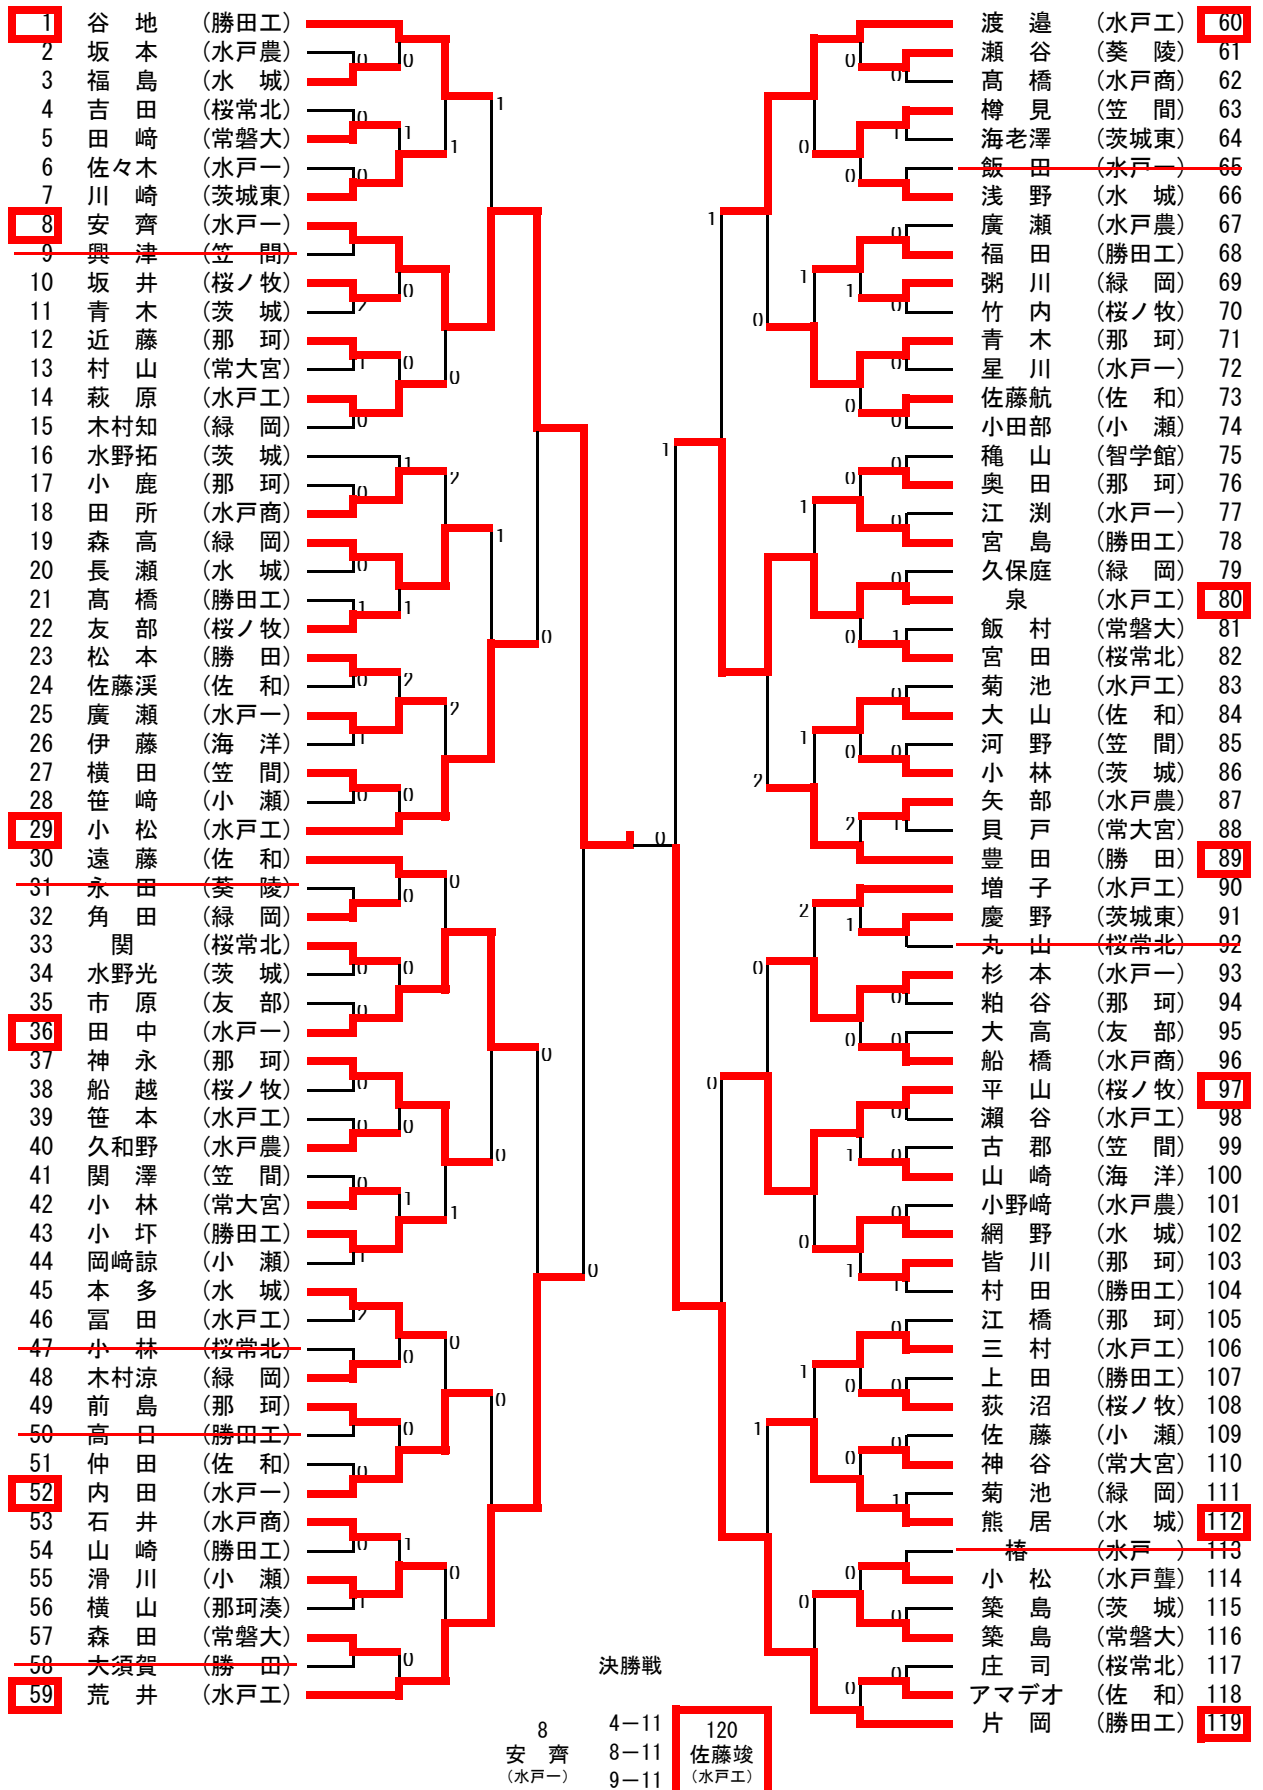

女子学校対抗

推薦 大成女, 水戸三, 水戸商

3位決定戦

緑岡 2-3 水戸二

代表決定戦

桜常北 3-2 水城
 水戸農 3-2 水戸聳

5位決定戦

桜常北 3-1 水戸農

男子順位

| | |
|---|-----------|
| 1 | 勝田工業高等学校 |
| 2 | 水戸桜ノ牧高等学校 |
| 3 | 水戸第一高等学校 |
| 4 | 佐和高等学校 |
| 5 | 水戸農業高等学校 |

女子順位

| | |
|---|-----------|
| 1 | 水戸桜ノ牧高等学校 |
| 2 | 常磐大学高等学校 |
| 3 | 水戸第二高等学校 |
| 4 | 緑岡高等学校 |
| 5 | 水戸桜ノ牧常北校 |

男子ダブルス 推薦：宮島・谷地（勝田工）

女子ダブルス 推薦：小沼・宮嶋、田尻・鈴木（大成女）

男子シングルス (1) 推薦：松山 (勝田工)

男子シングルス (2)

女子シングルス

推薦：小沼、宮嶋、手澤、田尻、鈴木（大成女）、山本（水戸商）、折笠（水戸三）

令和3年度全国高校卓球選手権大会水戸地区予選会

男子ダブルス 代表決定戦

女子ダブルス 代表決定戦

令和3年度全国高校卓球選手権大会水戸地区予選会

男子シングルス 代表決定戦

女子シングルス 代表決定戦