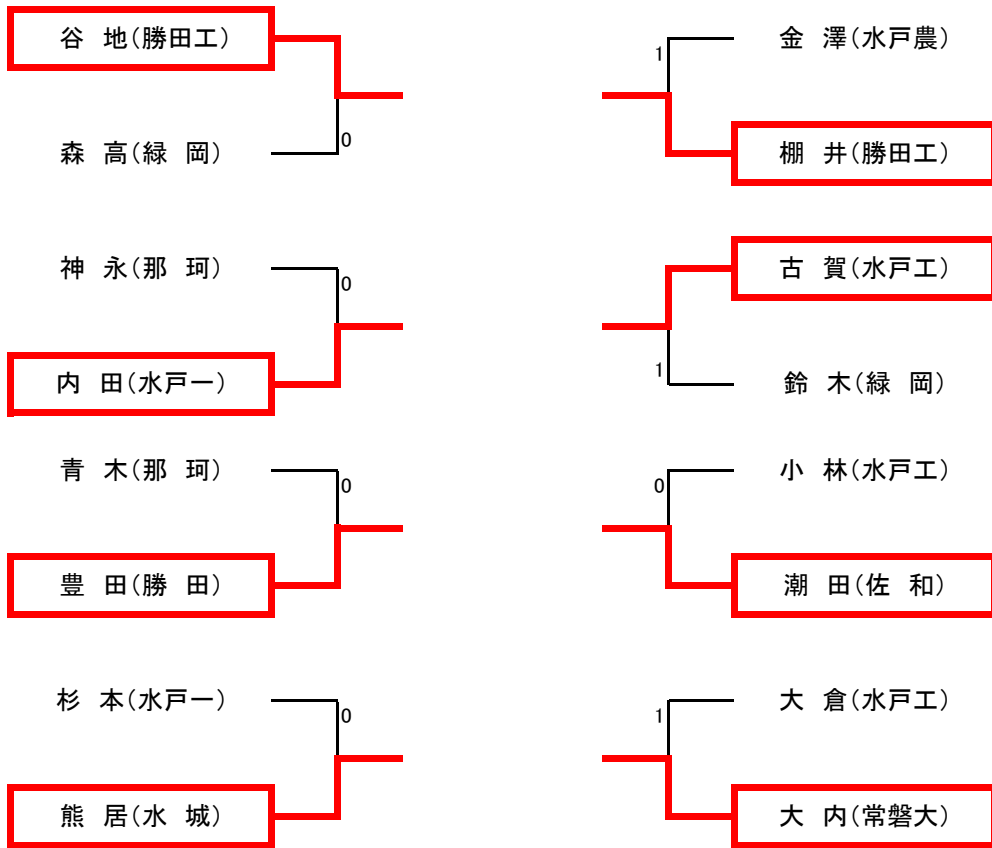

男子順位

| | |
|---|-----------|
| 1 | 勝田工業高等学校 |
| 2 | 水戸桜ノ牧高等学校 |
| 3 | 水戸第一高等学校 |
| 4 | 佐和高等学校 |
| 5 | 水戸農業高等学校 |

女子順位

| | |
|---|-----------|
| 1 | 水戸桜ノ牧高等学校 |
| 2 | 常磐大学高等学校 |
| 3 | 水戸第二高等学校 |
| 4 | 緑岡高等学校 |
| 5 | 水戸桜ノ牧常北校 |

男子ダブルス 推薦：宮島・谷地（勝田工）

女子ダブルス 推薦：小沼・宮嶋、田尻・鈴木（大成女）

男子シングルス (1) 推薦：松山 (勝田工)

男子シングルス (2)

女子シングルス

推薦：小沼、宮嶋、手澤、田尻、鈴木（大成女）、山本（水戸商）、折笠（水戸三）

令和3年度全国高校卓球選手権大会水戸地区予選会

男子ダブルス 代表決定戦

女子ダブルス 代表決定戦

令和3年度全国高校卓球選手権大会水戸地区予選会

男子シングルス 代表決定戦

女子シングルス 代表決定戦