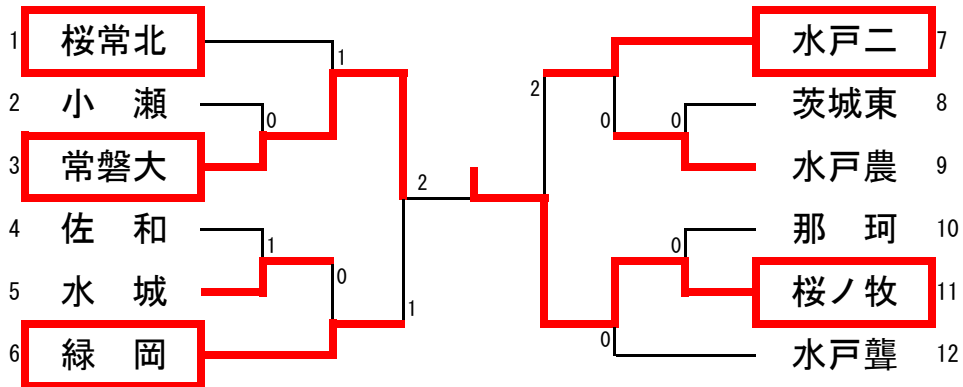

女子学校対抗

推薦 大成女, 水戸三, 水戸商

3位決定戦

緑岡 2-3 水戸二

代表決定戦

桜常北 3-2 水城
水戸農 3-2 水戸聳

5位決定戦

桜常北 3-1 水戸農

男子順位

1	勝田工業高等学校
2	水戸桜ノ牧高等学校
3	水戸第一高等学校
4	佐和高等学校
5	水戸農業高等学校

女子順位

1	水戸桜ノ牧高等学校
2	常磐大学高等学校
3	水戸第二高等学校
4	緑岡高等学校
5	水戸桜ノ牧常北校