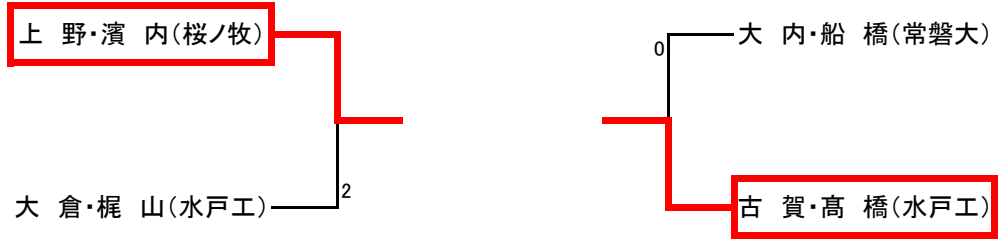

男子順位

| | |
|---|-----------|
| 1 | 勝田工業高等学校 |
| 2 | 水戸桜ノ牧高等学校 |
| 3 | 水戸第一高等学校 |
| 4 | 佐和高等学校 |
| 5 | 水戸農業高等学校 |

女子順位

| | |
|---|-----------|
| 1 | 水戸桜ノ牧高等学校 |
| 2 | 常磐大学高等学校 |
| 3 | 水戸第二高等学校 |
| 4 | 緑岡高等学校 |
| 5 | 水戸桜ノ牧常北校 |

男子ダブルス 推薦：宮島・谷地（勝田工）

女子ダブルス 推薦：小沼・宮嶋、田尻・鈴木（大成女）

男子シングルス (1) 推薦：松山 (勝田工)

男子シングルス (2)

女子シングルス

推薦：小沼、宮嶋、手澤、田尻、鈴木（大成女）、山本（水戸商）、折笠（水戸三）

令和3年度全国高校卓球選手権大会水戸地区予選会

男子ダブルス 代表決定戦

女子ダブルス 代表決定戦

令和3年度全国高校卓球選手権大会水戸地区予選会

男子シングルス 代表決定戦

女子シングルス 代表決定戦