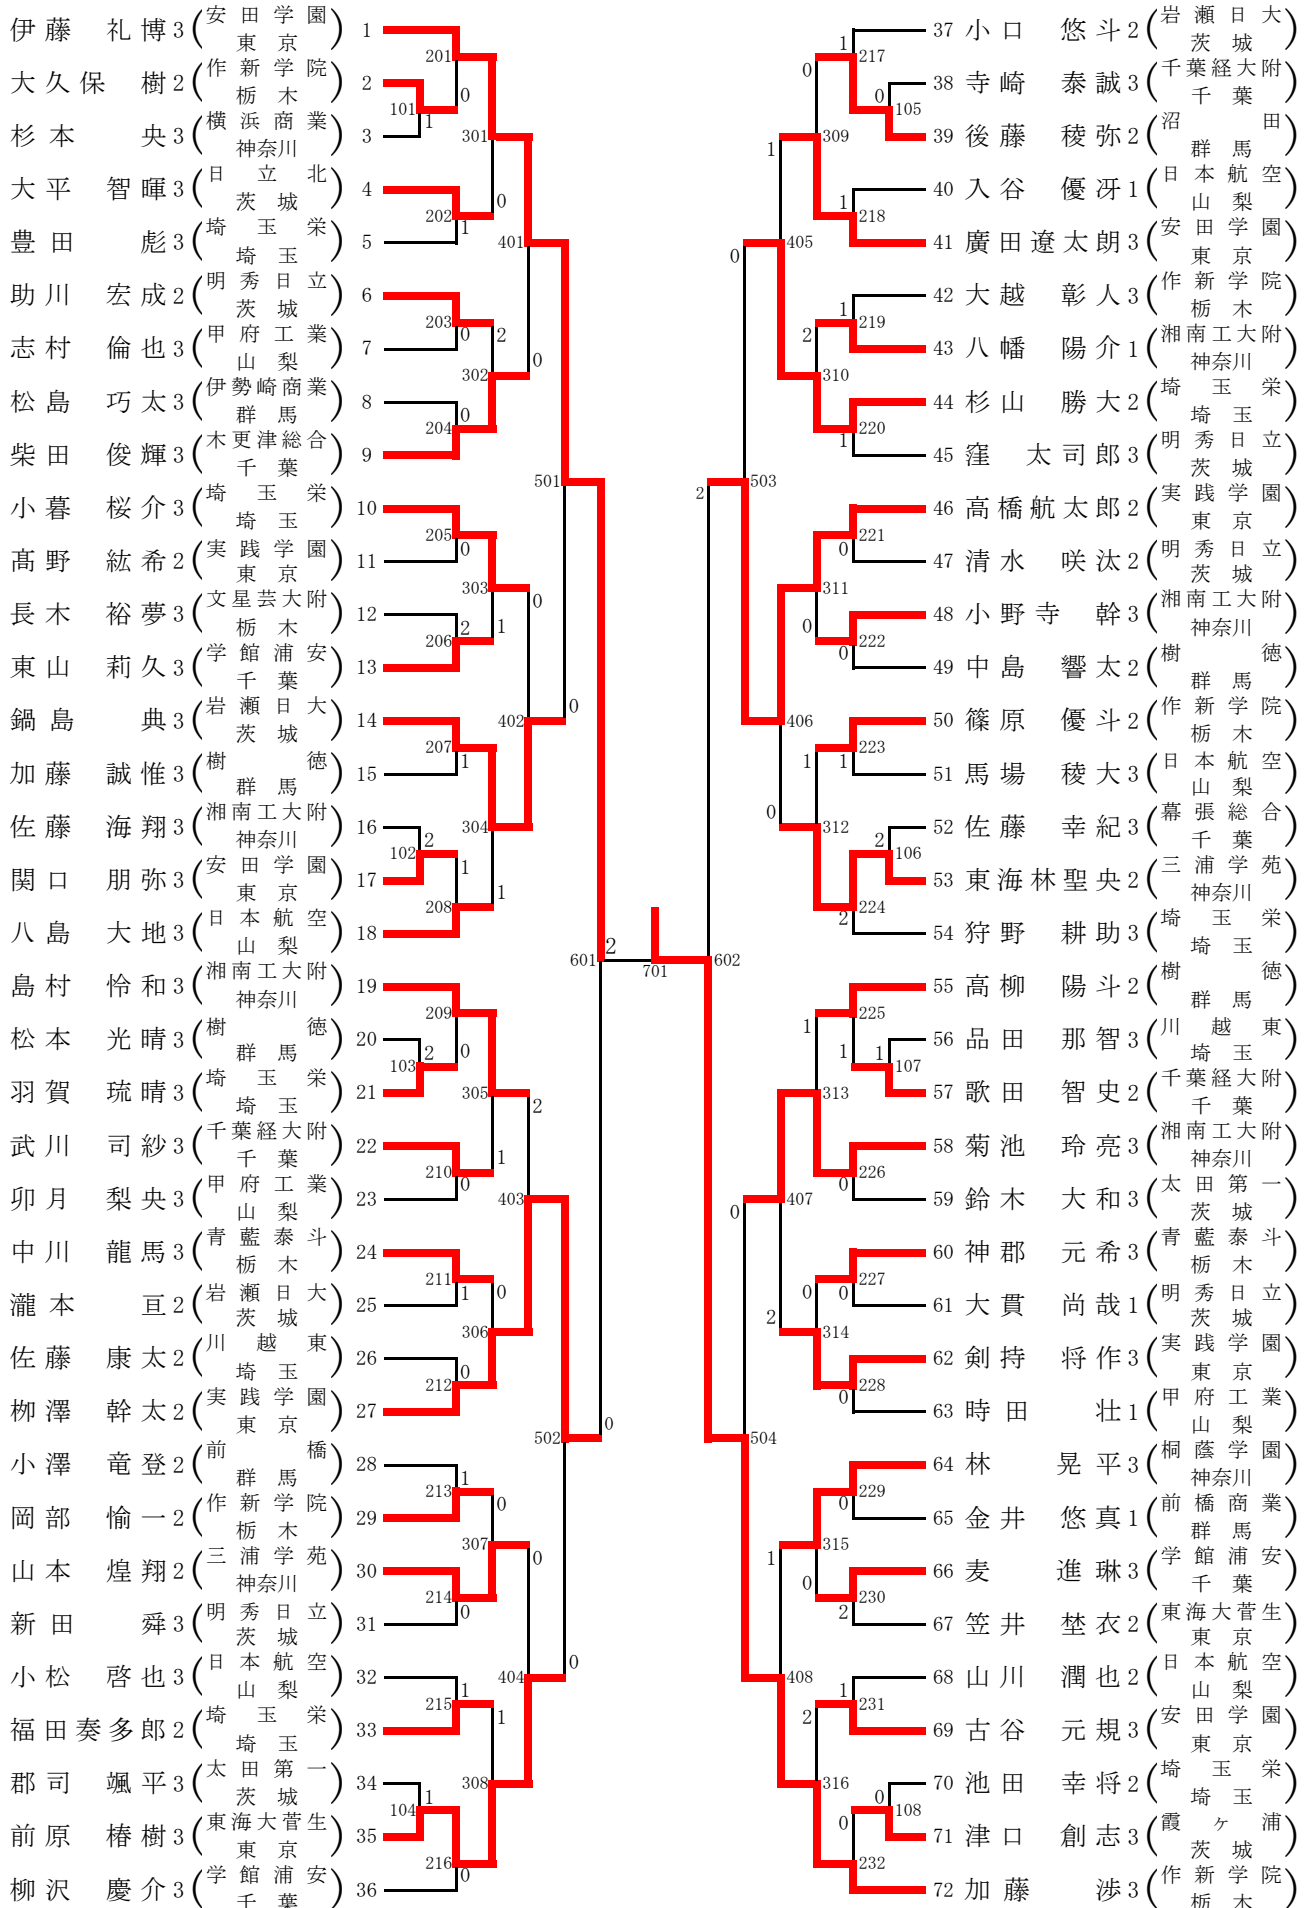

# 男子学校对抗 (B T)

第71回関東高等学校卓球大会

# 女子学校对抗 (GT)

第71回関東高等学校卓球大会

# 男子ダブルス (BD)

第71回関東高等学校卓球大会

# 女子ダブルス (GD)

男子シングルス  
(BS)

第71回 関東高等学校卓球大会

女子シングルス (GS)

第71回関東高等学校卓球大会