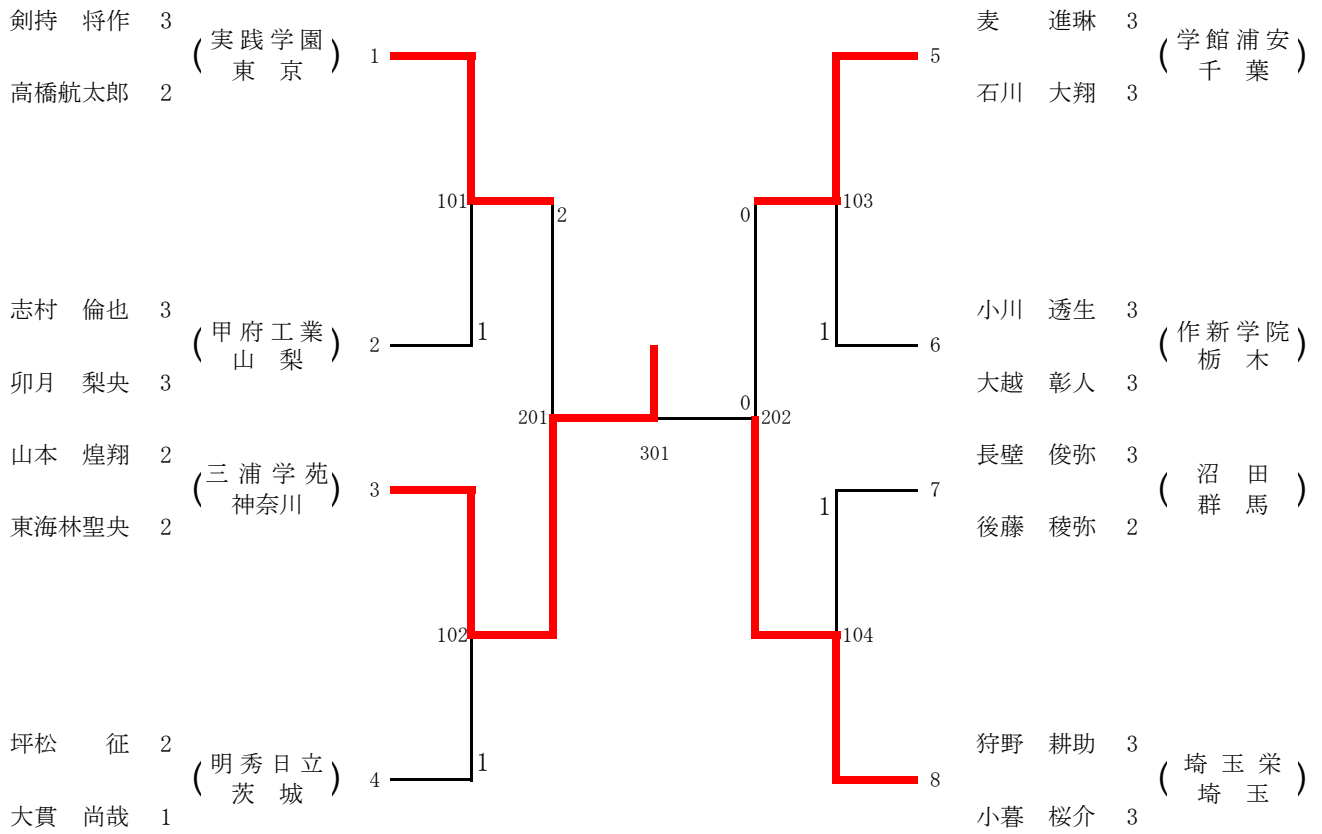

# 男子学校对抗 (B T)

第71回関東高等学校卓球大会

# 女子学校对抗 (GT)

第71回関東高等学校卓球大会

# 男子ダブルス (BD)

第71回関東高等学校卓球大会