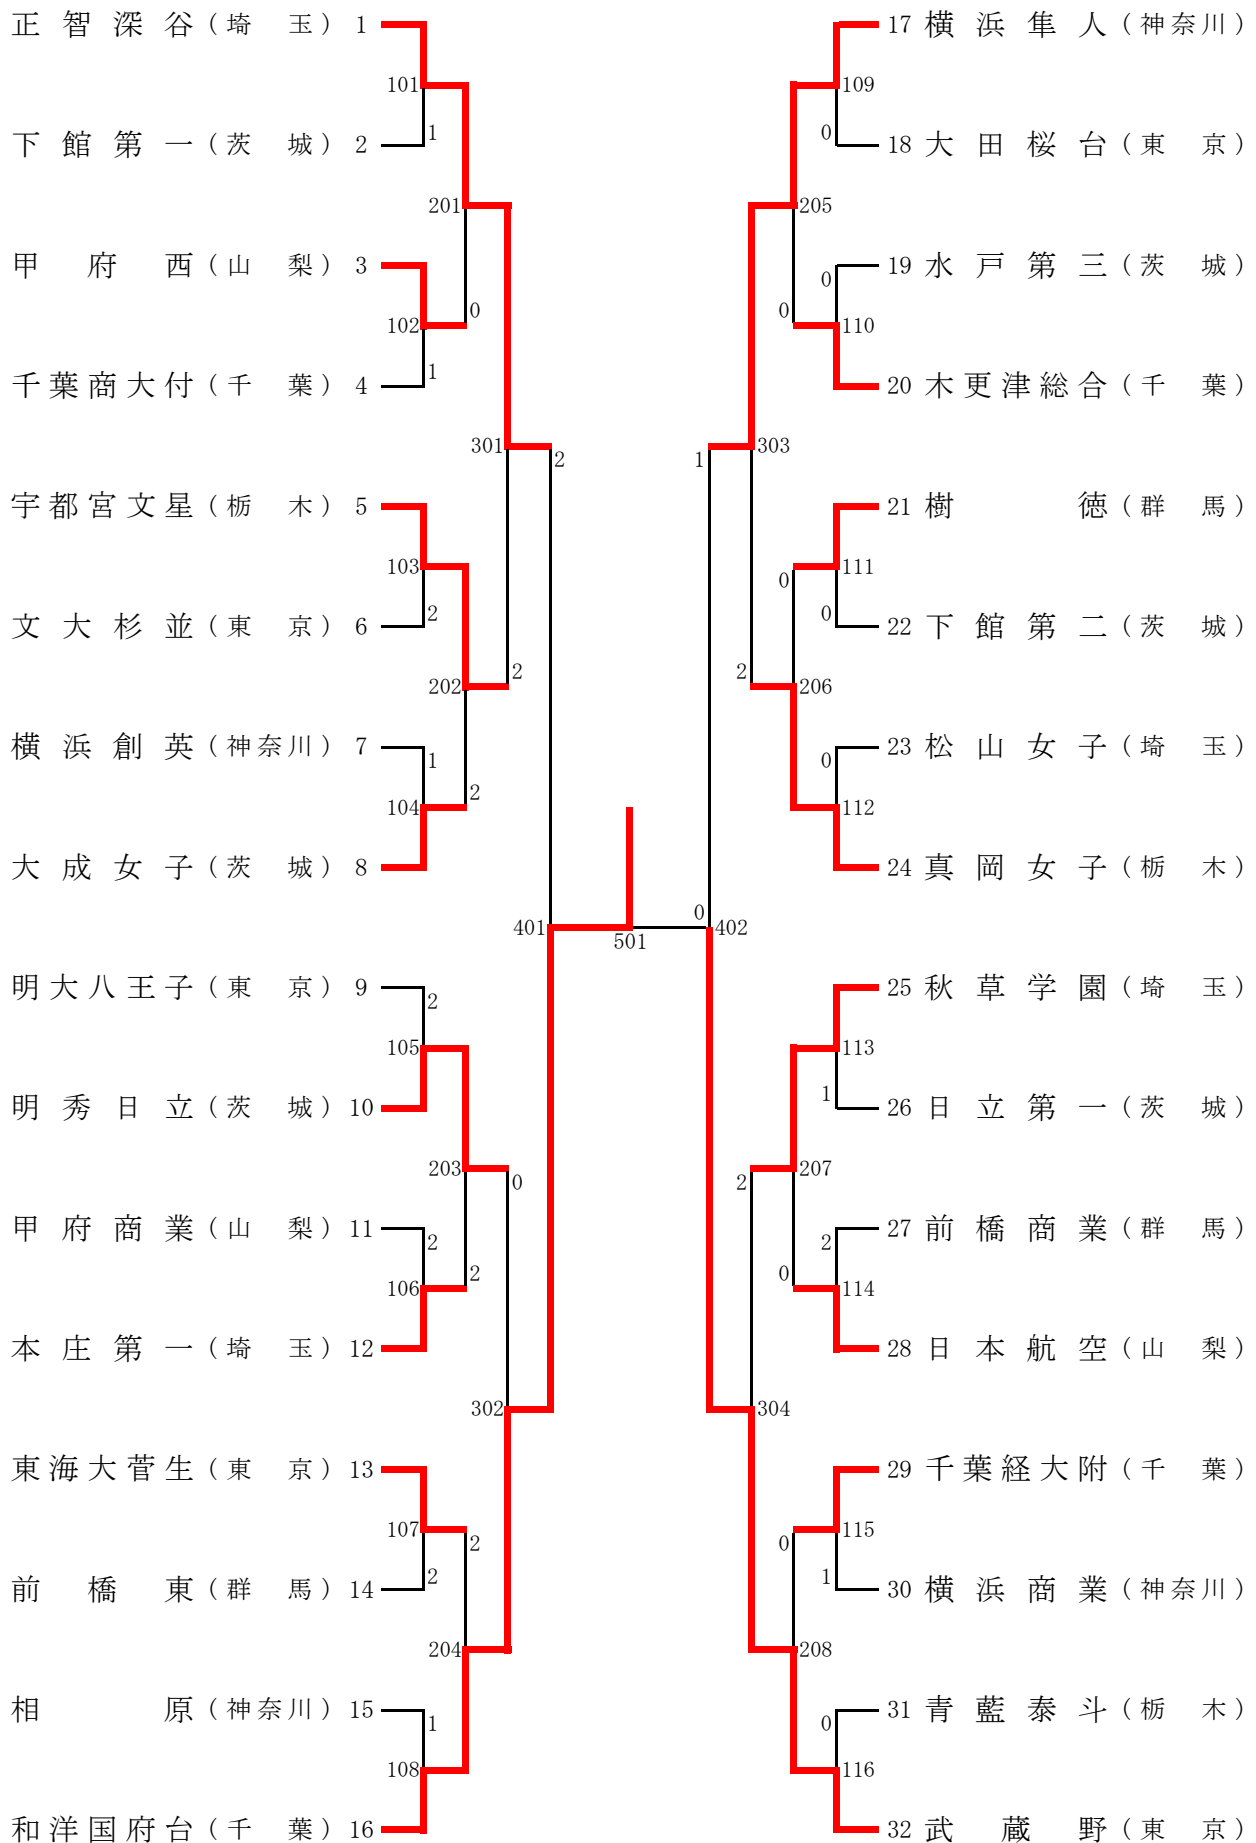

# 男子学校对抗 (B T)

第71回関東高等学校卓球大会

# 女子学校对抗 (GT)

第71回関東高等学校卓球大会

# 男子ダブルス (BD)

第71回関東高等学校卓球大会