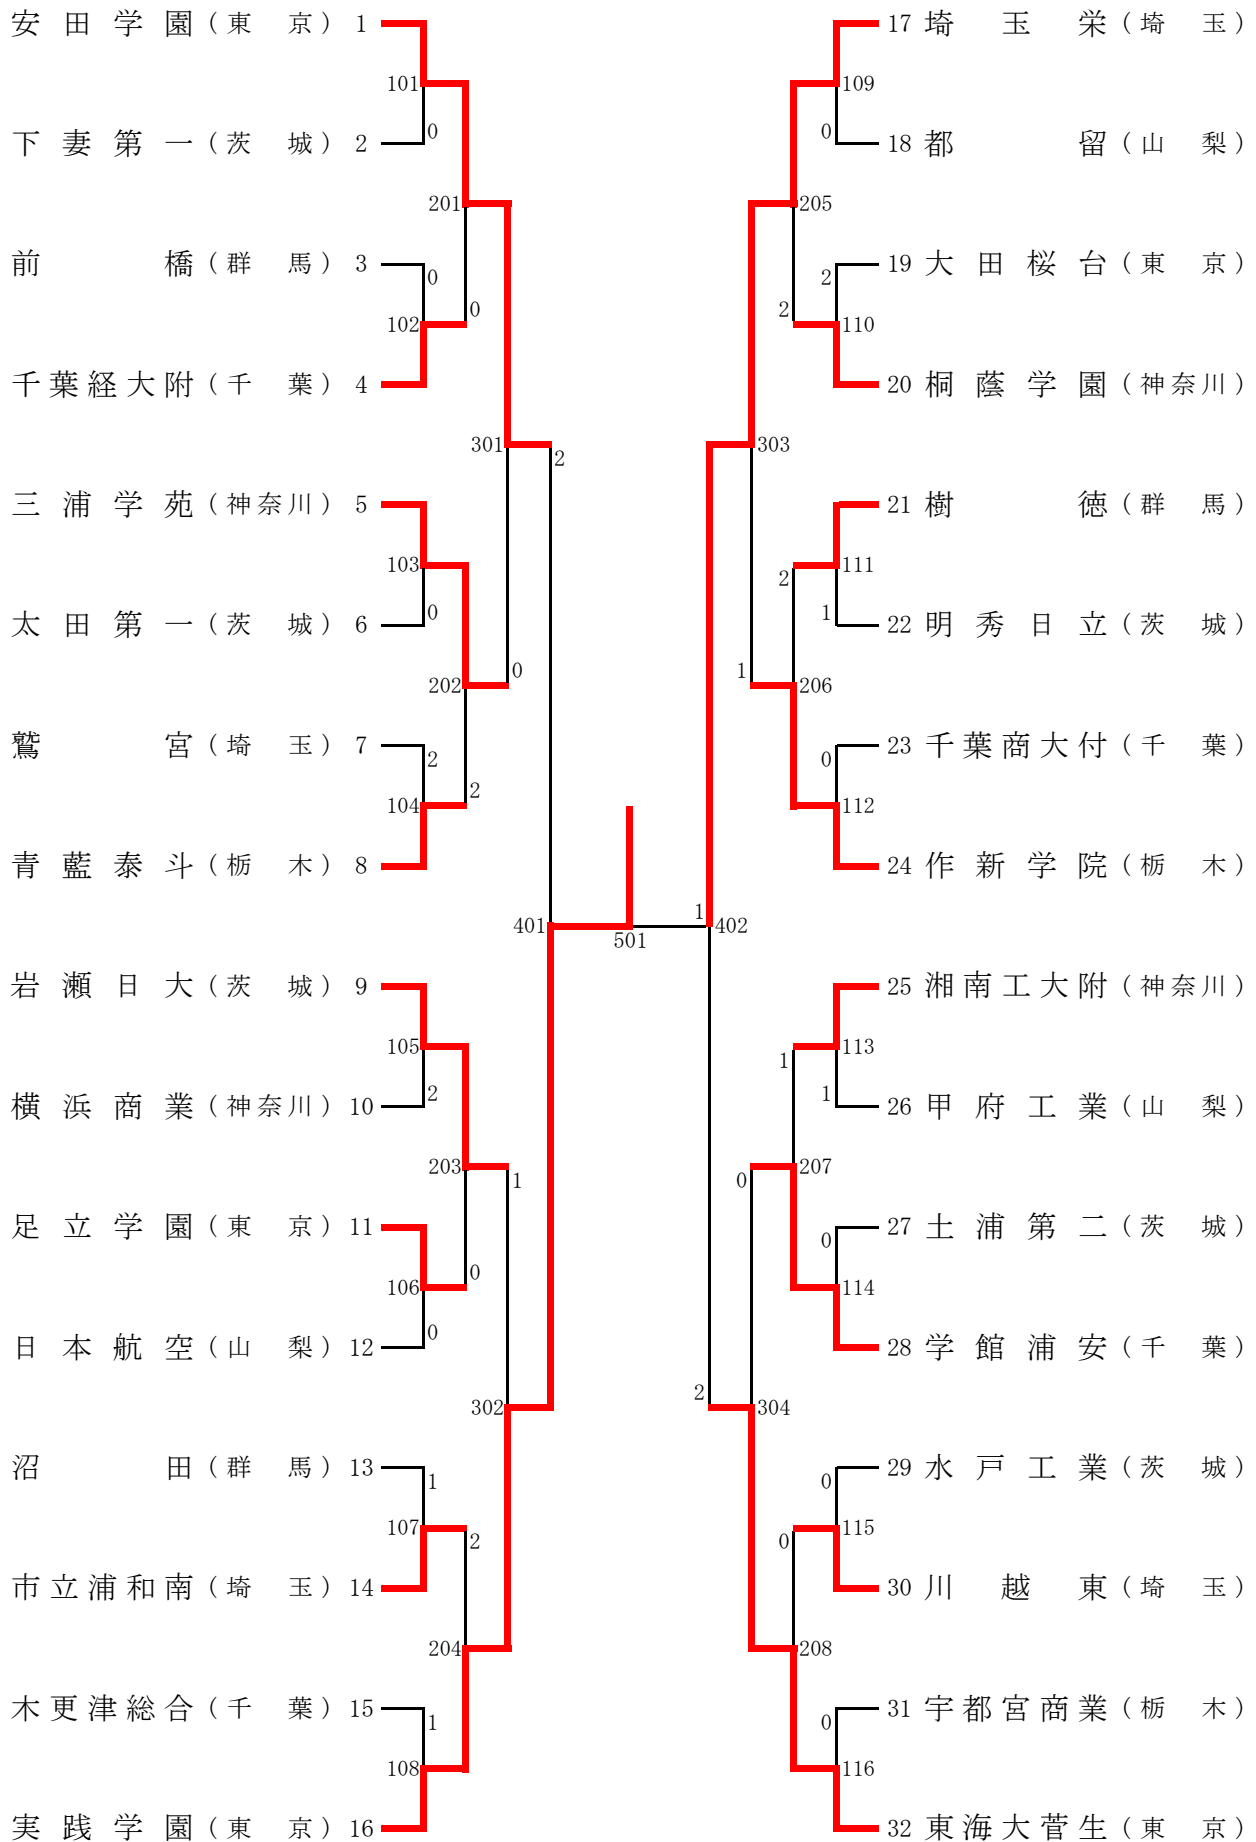

# 男子学校对抗 (B T)

第71回関東高等学校卓球大会

# 女子学校对抗 (GT)

第71回関東高等学校卓球大会

# 男子ダブルス (BD)

第71回関東高等学校卓球大会