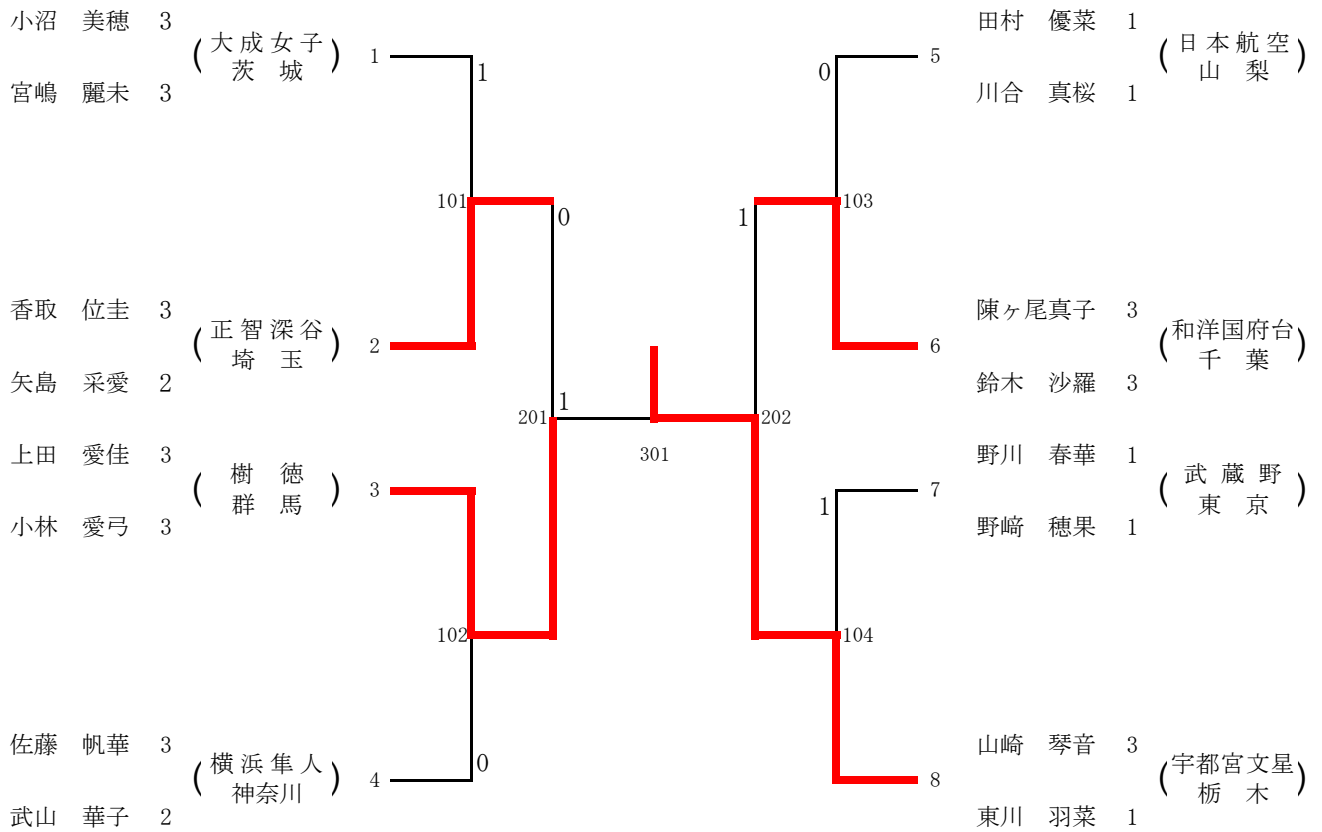

女子ダブルス (GD)