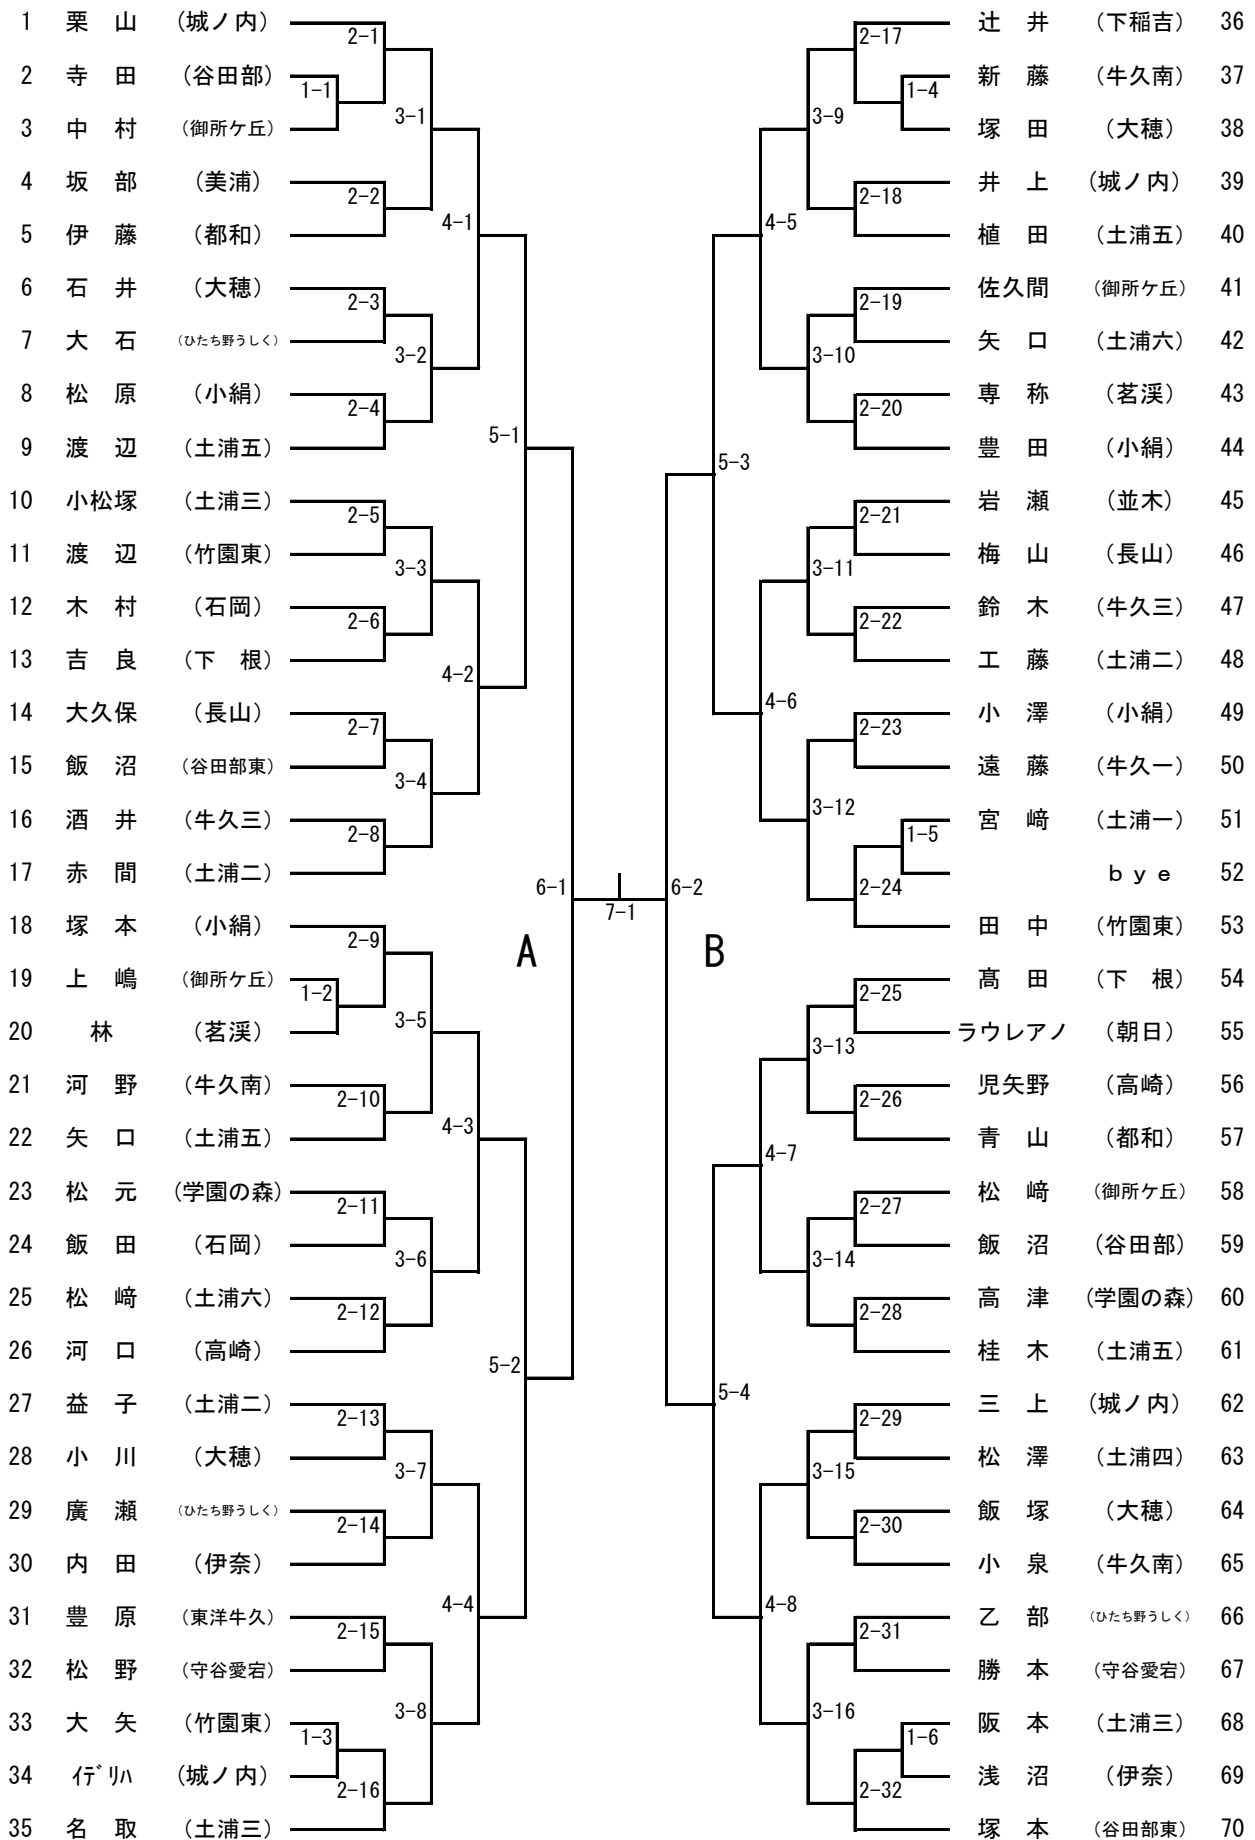

女子シングルス (1)

推薦：津口（竹園東），屋代（御所ヶ丘），海老澤（長山）
山口（藤代），加藤（荖崎），金子（御所ヶ丘）

女子シングルス (2)

女子シングルス (3)

女子シングルス (4)