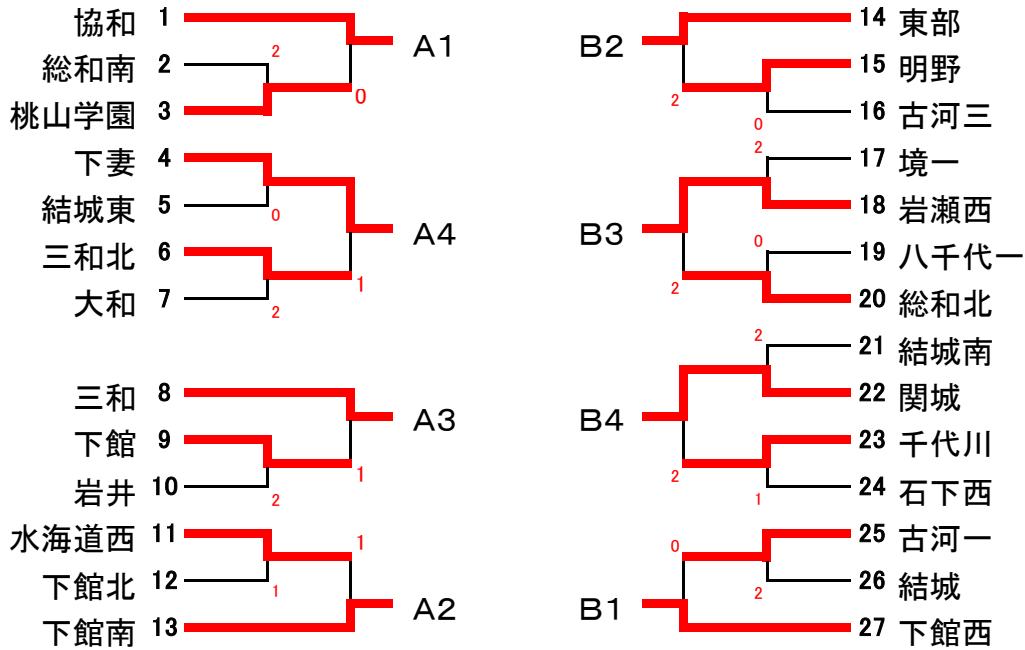

4/4

5/4

4/5

準決勝リーグB ①1-4, 2-3 ②1-3, 2-4 ③1-2, 3-4

		B1	B2	B3	B4	ポイント	順位
B1	総和北		3-2	3-2	3-1	6	1
B2	三和東	2-3		3-1	3-0	5	2
B3	協和	2-3	1-3		2-3	3	4
B4	古河三	1-3	0-3	3-2		4	3

決勝

3位決定戦

A1位 石下西 3 — 2 B1位 総和北

A2位 下館南 3 — 0 B2位 三和東

最終順位(県大会出場校)

1位 常総市立石下西中学校
2位 古河市立総和北中学校

3位 筑西市立下館南中学校
4位 古河市立三和東中学校

令和3年度 茨城県民総合体育大会 県西地区大会 卓球の部

女子団体戦

令和3年6月25日(金)

下館総合体育館

準決勝リーグA ①1-4, 2-3 ②1-3, 2-4 ③1-2, 3-4

		A1	A2	A3	A4	ポイント	順位
A1	協和	-	3-2	3-2	3-2	6	1
A2	下館南	2-3	-	0-3	3-2	4	3
A3	三和	2-3	3-0	-		5	2
A4	下妻	2-3	2-3	2-3	-	3	4

準決勝リーグB ①1-4, 2-3 ②1-3, 2-4 ③1-2, 3-4

		B1	B2	B3	B4	ポイント	順位
B1	下館西	-	2-3	3-0	3-1	5	2
B2	東部	3-2	-	3-2	3-2	6	1
B3	岩瀬西	0-3	2-3	-	0-3	3	4
B4	関城	1-3	2-3	3-0	-	4	3