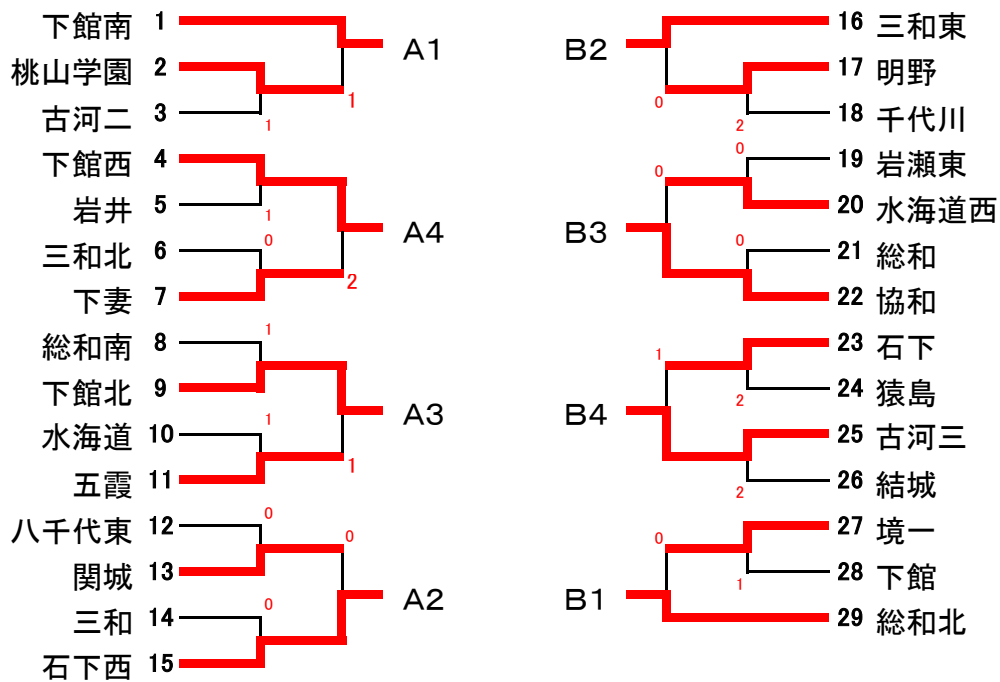

令和3年度 茨城県民総合体育大会 県西地区大会 卓球の部
男子団体戦

令和3年6月25日(金)

下館総合体育館

準決勝リーグA ①1-4, 2-3 ②1-3, 2-4 ③1-2, 3-4

		A1	A2	A3	A4	ポイント	順位
A1	下館南		1-3	3-2	3-1	5	2
A2	石下西	3-1		3-2	2-3	5	1
A3	下館北	2-3	2-3		0-3	3	4
A4	下館西	1-3	3-2	3-0		5	3

4/4

5/4

4/5

準決勝リーグB ①1-4, 2-3 ②1-3, 2-4 ③1-2, 3-4

		B1	B2	B3	B4	ポイント	順位
B1	総和北		3-2	3-2	3-1	6	1
B2	三和東	2-3		3-1	3-0	5	2
B3	協和	2-3	1-3		2-3	3	4
B4	古河三	1-3	0-3	3-2		4	3

決勝

3位決定戦

A1位 石下西 3 — 2 B1位 総和北

準決勝リーグA ①1-4, 2-3 ②1-3, 2-4 ③1-2, 3-4

		A1	A2	A3	A4	ポイント	順位
A1	協和	-	3-2	3-2	3-2	6	1
A2	下館南	2-3	-	0-3	3-2	4	3
A3	三和	2-3	3-0	-		5	2
A4	下妻	2-3	2-3	2-3	-	3	4

準決勝リーグB ①1-4, 2-3 ②1-3, 2-4 ③1-2, 3-4

		B1	B2	B3	B4	ポイント	順位
B1	下館西	-	2-3	3-0	3-1	5	2
B2	東部	3-2	-	3-2	3-2	6	1
B3	岩瀬西	0-3	2-3	-	0-3	3	4
B4	関城	1-3	2-3	3-0	-	4	3

男子ダブルス

女子ダブルス