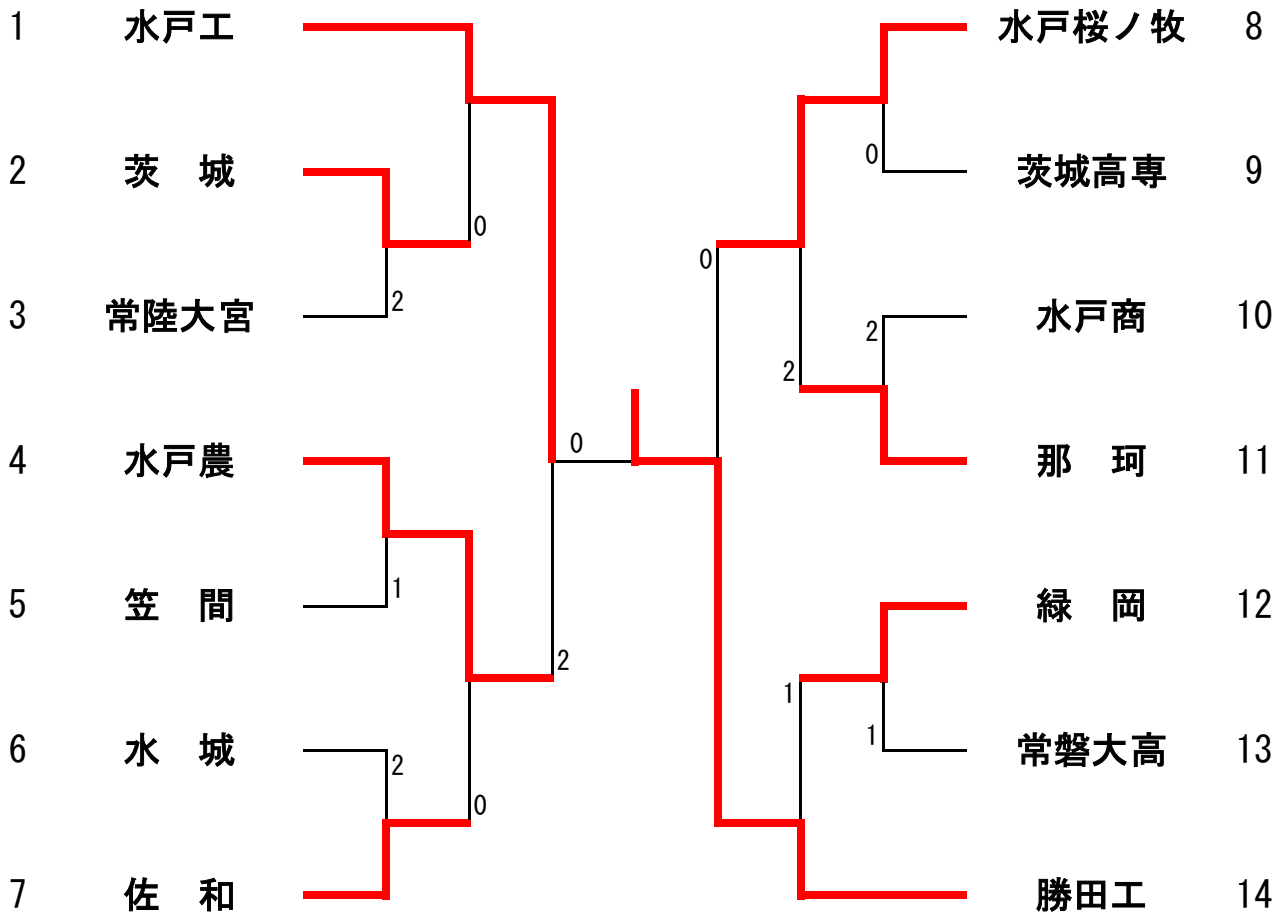

令和3年度水戸地区高校卓球新人（団体）戦大会

令和3年10月16日（土）
リリアアリーナMITO

男子学校対抗

順位決定戦（5位～）

3位決定戦

7位決定戦

令和3年度水戸地区高校卓球新人（団体）戦大会

令和3年10月16日（土）
リリーアリーナMITO

女子予選リーグ

Aブロック	大成女子	常磐大高	水戸二	佐和	勝敗	順位
大成女子		3-1	3-0	3-0	3勝0敗	1
常磐大高	1-3		2-3	3-1	1勝2敗	3
水戸二	0-3	3-2		3-1	2勝1敗	2
佐和	0-3	1-3	1-3		0勝3敗	4

Bブロック	水戸三	水戸商	水戸聾	水城	勝敗	順位
水戸三		2-3	3-2	3-0	2勝1敗	2
水戸商	3-2		3-0	3-1	3勝0敗	1
水戸聾	2-3	0-3		2-3	0勝3敗	4
水城	0-3	1-3	3-2		1勝2敗	3

順位決定戦

決勝

3位決定戦

2対2で制限時間により打ち切り

5位決定戦

7位決定戦