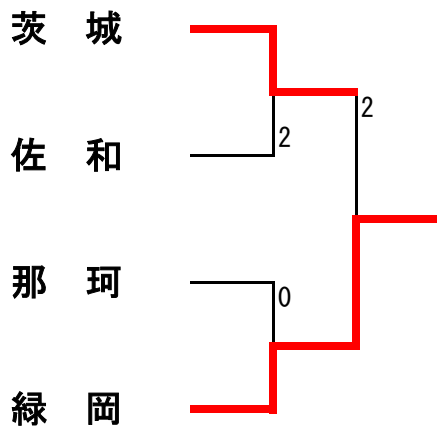

令和3年度水戸地区高校卓球新人（団体）戦大会

令和3年10月16日（土）
リリアアリーナMITO

男子学校対抗

順位決定戦（5位～）

3位決定戦

7位決定戦

令和3年度水戸地区高校卓球新人（団体）戦大会

令和3年10月16日（土）
リリーアリーナMITO

女子予選リーグ

Aブロック	大成女子	常磐大高	水戸二	佐和	勝敗	順位
大成女子		3-1	3-0	3-0	3勝0敗	1
常磐大高	1-3		2-3	3-1	1勝2敗	3
水戸二	0-3	3-2		3-1	2勝1敗	2
佐和	0-3	1-3	1-3		0勝3敗	4

Bブロック	水戸三	水戸商	水戸聾	水城	勝敗	順位
水戸三		2-3	3-2	3-0	2勝1敗	2
水戸商	3-2		3-0	3-1	3勝0敗	1
水戸聾	2-3	0-3		2-3	0勝3敗	4
水城	0-3	1-3	3-2		1勝2敗	3

順位決定戦

決勝

3位決定戦

2対2で制限時間により打ち切り

5位決定戦

7位決定戦